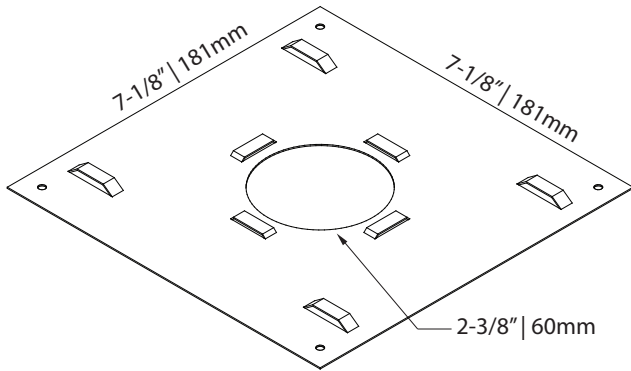

AMA-MP01

For miniature recessed fixtures positioning in new installation
Pour positionnement des encastrés miniatures en installation neuve

Ensures precision and easy location of openings
Assure la précision et la localisation des ouvertures

For fixtures requiring 2-3/8" (60mm) opening
Pour luminaire nécessitant une ouverture de 2-3/8" (60mm)

Compatible with PKD5 / PKD7 / MSD5 / MSD7 series
Compatible avec séries PKD5 / PKD7 / MSD5 / MSD7