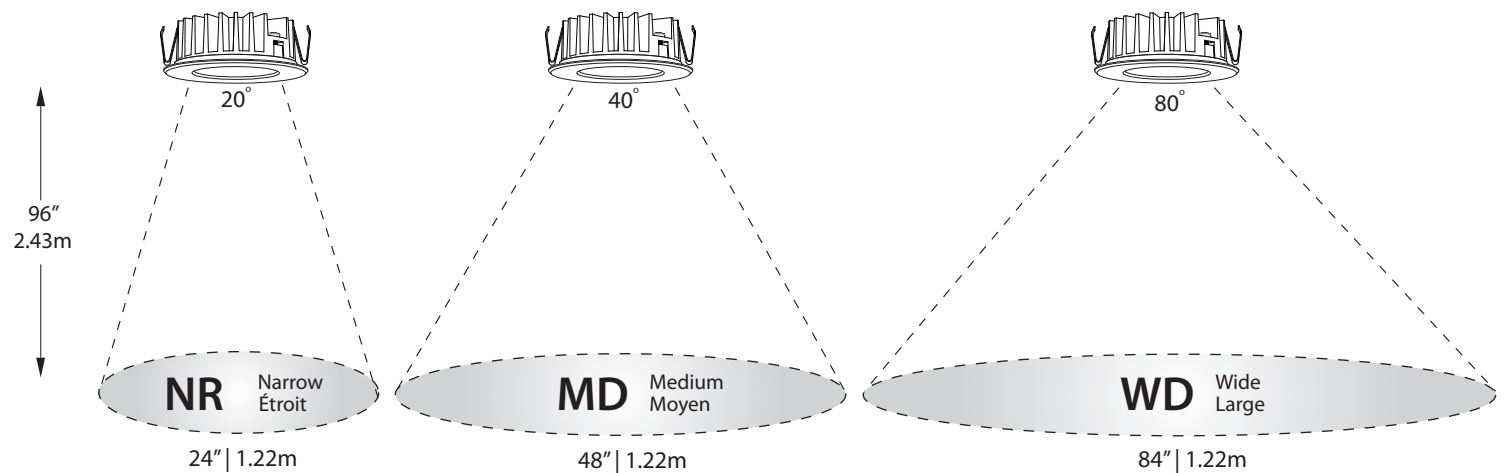

**LIGHT SPREAD
ÉTALEMENT LUMINEUX**