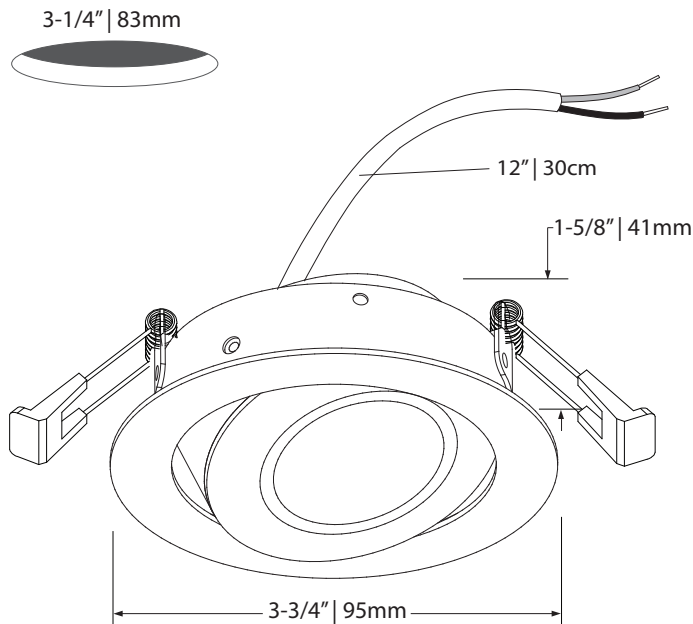

27K Warm white
Blanc chaud

30K Soft white
Blanc doux

35K Pure white
Blanc pur

40K Cool white
Blanc froid

BK Black
Noir

SN Satin nickel
Nickel Satiné

WH White
Blanc

NR Narrow
Étroit

MD Medium
Moyen

WD Wide
Large

NR
20°
Narrow
Étroit

MD
40°
Medium
Moyen

WD
80°
Wide
Large

Certified for *damp location*
Certifié pour *milieu humides*

Certified for non-insulated walls and ceilings
Certifié pour murs et plafonds non-isolés

LED DEL	Feed Alimentation	Energy used Consommation d'énergie	Light output Flux lumineux	Life Durée de vie	* Angle	CRI IRC
	12VDC	6.25 watts	675 lumens	75000 hours/ heures	20/40/80°	90
* According to L70 depreciation standard / Selon le standard de dépréciation L70