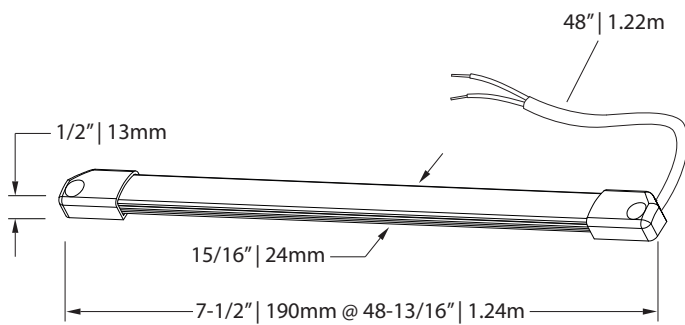

27K Warm white
Blanc chaud

30K Soft white
Blanc doux

35K Pure white
Blanc pur

40K Cool white
Blanc froid

AL Aluminum
Aluminium

BK Black
Noir

Certified for *wet location*
Certifié pour *milieu mouillé*

Several lengths available
Plusieurs longueurs disponibles

LED DEL	Feed Alimentation	Energy used Consommation d'énergie	Light output Flux lumineux	Life Durée de vie	Angle	CRI IRC
	12VDC	2.5 watts / 12"	250 lumens / 12"	75000 hours/ heures	120°	90

* According to L70 depreciation standard / Selon le standard de dépréciation L70