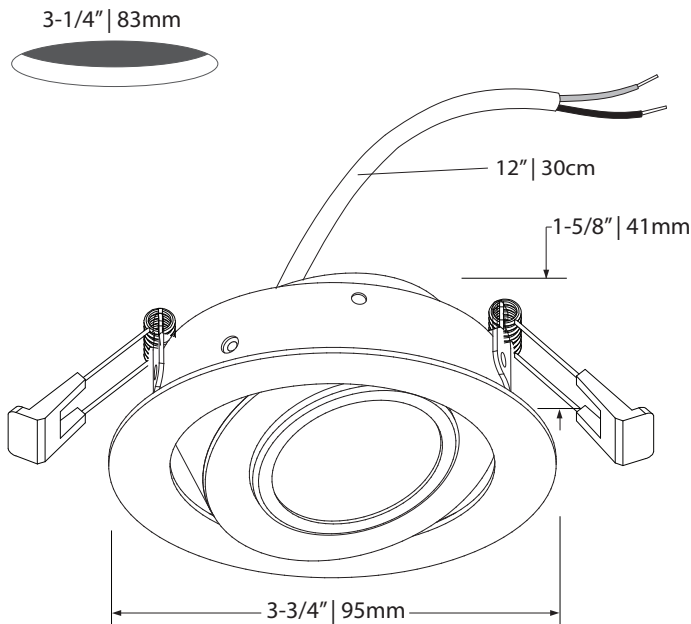

27K Warm white
Blanc chaud

30K Soft white
Blanc doux

35K Pure white
Blanc pur

40K Cool white
Blanc froid

BK Black
Noir

SN Satin nickel
Nickel Satiné

WH White
Blanc

NR Narrow
Étroit

MD Medium
Moyen

WD Wide
Large

NR
20°
Narrow
Étroit

MD
40°
Medium
Moyen

WD
80°
Wide
Large

Certified for *damp location*
Certifié pour *milieu humides*

Certified for non-insulated walls and ceilings
Certifié pour murs et plafonds non-isolés

LED DEL	Feed Alimentation	Energy used Consommation d'énergie	Light output Flux lumineux	Life Durée de vie	Angle	CRI IRC
	12VDC	5 watts	450 lumens	75000 hours/ heures	20/40/80°	90
* According to L70 depreciation standard / Selon le standard de dépréciation L70