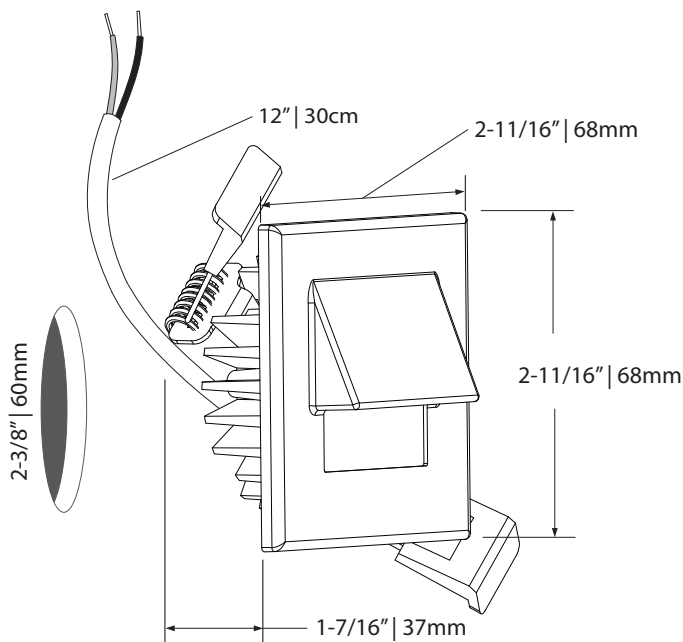

- 27K Warm white
  Blanc chaud
- 30K Soft white
  Blanc doux
- 35K Pure white
  Blanc pur
- 40K Cool white
  Blanc froid
- BK Black
  Noir
- SN Satin nickel
  Nickel Satiné
- WH White
  Blanc

LED DEL	Feed Alimentation	Energy used Consommation d'énergie	Light output Flux lumineux	Life Durée de vie	* Angle	CRI IRC
	12VDC	5 watts	450 lumens	75000 hours/ heures	40°	90
* According to L70 depreciation standard / Selon le standard de dépréciation L70						

Certified for *damp location*
Certifié pour *milieu humides*

Certified for insulated walls and ceilings with AMA-SPG-IC
Certifié pour murs et plafonds isolés avec AMA-SPG-IC