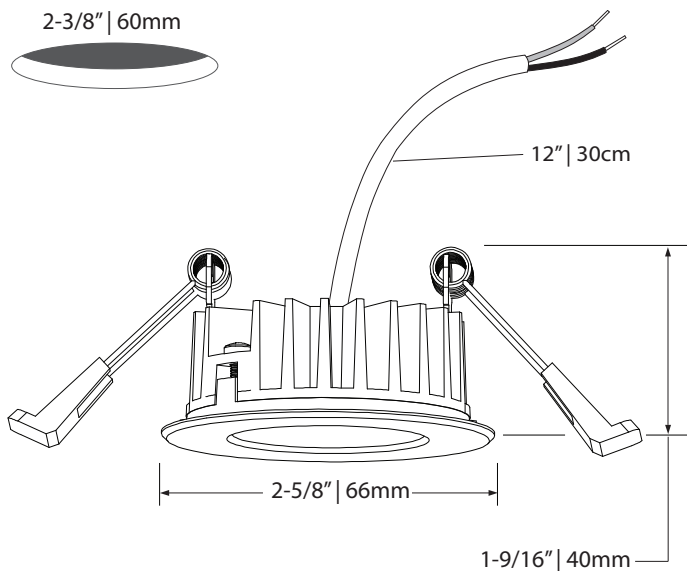

27K Warm white
Blanc chaud

30K Soft white
Blanc doux

35K Pure white
Blanc pur

40K Cool white
Blanc froid

BK Black
Noir

SN Satin nickel
Nickel Satiné

WH White
Blanc

NR Narrow
Étroit

MD Medium
Moyen

WD Wide
Large

NR
20°
Narrow
Étroit

MD
40°
Medium
Moyen

WD
80°
Wide
Large

Certified for *damp location*
Certifié pour *milieu humides*

Certified for insulated walls and ceilings with AMA-SPG-IC
Certifié pour murs et plafonds isolés avec AMA-SPG-IC

LED DEL	Feed Alimentation	Energy used Consommation d'énergie	Light output Flux lumineux	Life Durée de vie	* Angle	CRI IRC
	12VDC	6.25 watts	675 lumens	75000 hours/ heures	20/40/80°	90
* According to L70 depreciation standard / Selon le standard de dépréciation L70