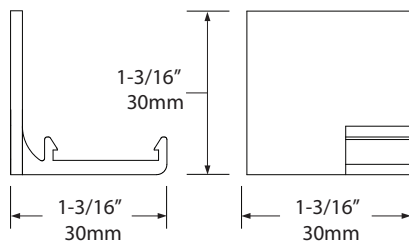

CAP-LID5-KIT

- **BK** Black
  Noir
- **GR** Grey
  Gris
- **WH** White
  Blanc

Mounting end caps kit for LID2HD / LID5HD series
Ensemble d'embouts de montage pour séries LID2HD / LID5HD

Supports and covers both ends and junction of linears
Supporte et couvre les extrémités et la jonction des linéaires

Recessed or 3 way surface wire exit
Sortie de fil encastrée ou en surface à 3 voies

CLIP-90H-KIT

- **BK** Black
  Noir
- **GR** Grey
  Gris
- **WH** White
  Blanc

Mounting clips kit for LID2HD / LID5HD series
Ensemble d'attaches de montage pour séries LID2HD / LID5HD

Attaches to vertical surface while fixture shines downward
Se fixe sur la surface verticale et le luminaire éclaire vers le bas

Includes 3 clips and screws
Inclus 3 attaches et vis

CLIP-90VDF-KIT

- **BK** Black
  Noir
- **GR** Grey
  Gris
- **WH** White
  Blanc

Mounting clips kit for LID2HD / LID5HD series
Ensemble d'attaches de montage pour séries LID2HD / LID5HD

Attaches to vertical surface while fixture shines downward
Se fixe sur la surface verticale et le luminaire éclaire vers le bas

Includes 3 clips and high strength adhesive tape
Inclus 3 attaches et ruban adhésif haute résistance