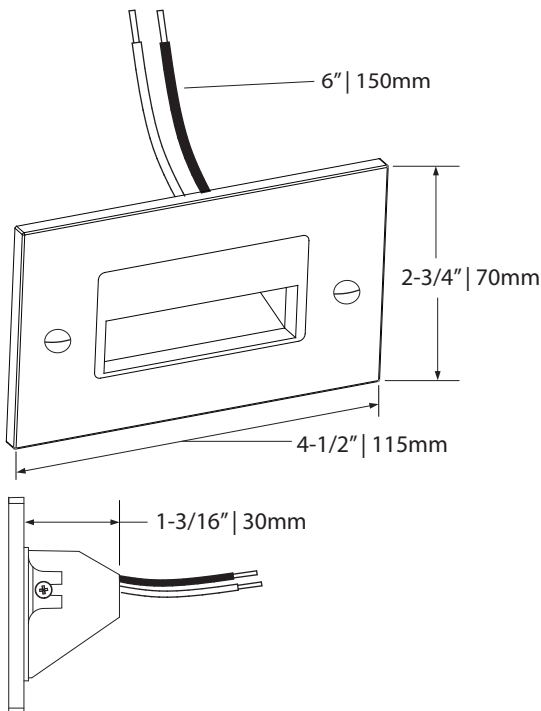

Installs in standard junction box  
S'installe dans une boîte de jonction standard

Decora wall plate included  
Plaque Decora incluse

LED 120V DIRECT technology  
Technologie DEL 120V DIRECT

Certified for wet location  
Certifié pour milieu mouillé