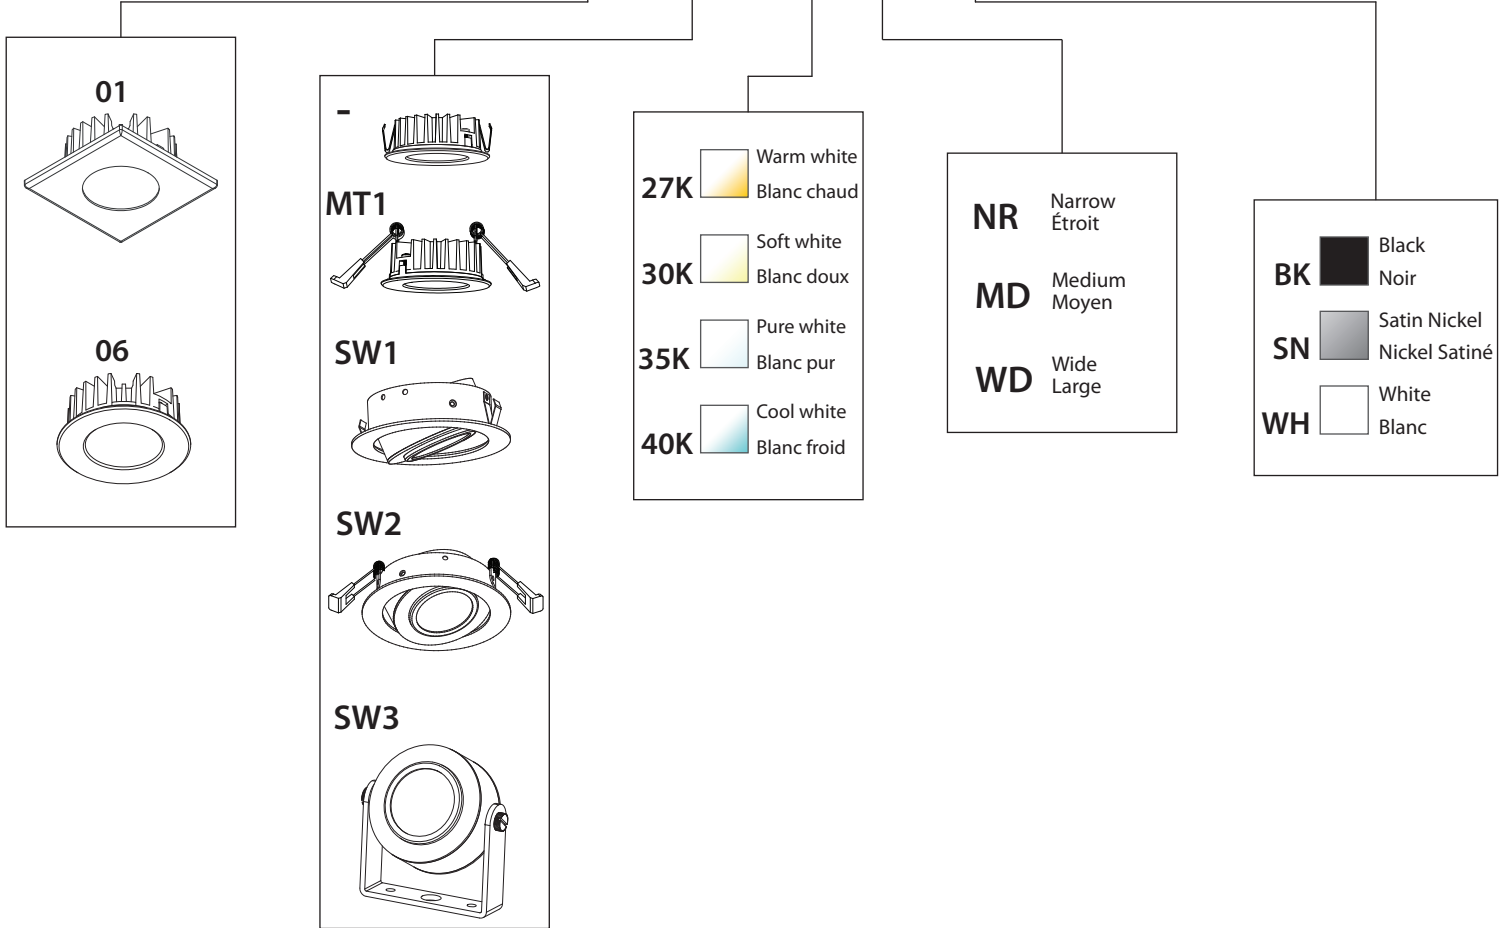

PRODUCT CODE / OPTIONS
CODE DE PRODUIT / OPTIONS

PKD7XX - XXX - XXXXX - XX