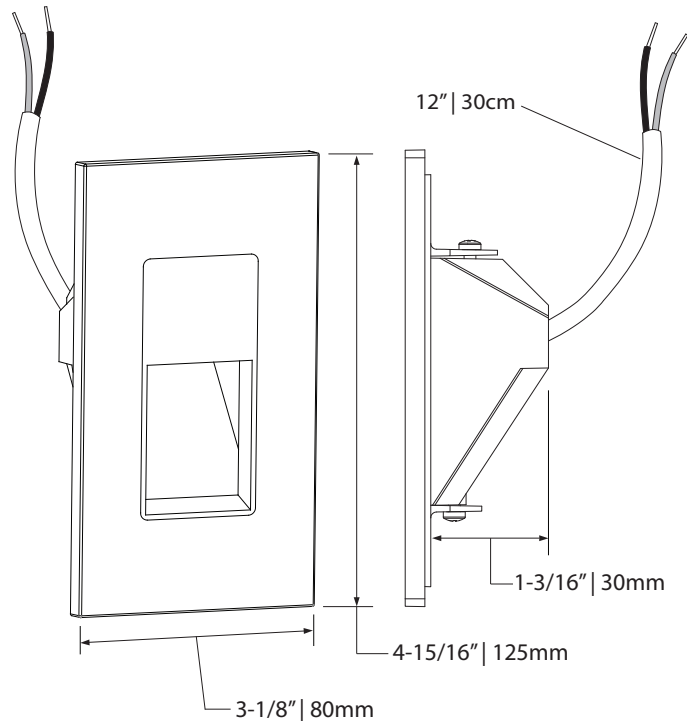

- 27K Warm white
  Blanc chaud
- 30K Soft white
  Blanc doux
- 35K Pure white
  Blanc pur
- 40K Cool white
  Blanc froid
- BK Black
  Noir
- WH White
  Blanc

LED DEL	Feed Alimentation	Energy used Consommation d'énergie	Light output Flux lumineux	Life Durée de vie	* Angle	CRI IRC
	12VDC	5 watts	450 lumens	75000 hours/ heures	90°	90
* According to L70 depreciation standard / Selon le standard de dépréciation L70