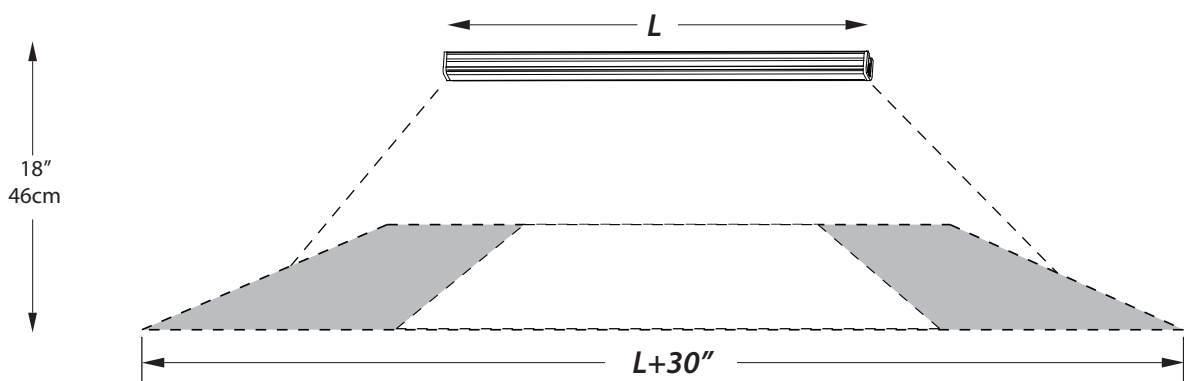

PRODUCT CODE / OPTIONS
CODE DE PRODUIT / OPTIONS

LID5XXHD - XXK - XX

06	6-1/16" | 154mm
12	11-15/16" | 304mm
18	17-7/8" | 454mm
24	23-3/4" | 604mm
30	29-11/16" | 754mm
36	35-9/16" | 904mm
42	41-1/2" | 1.054m
48	47-3/8" | 1.204m

27K	Warm white Blanc chaud
30K	Soft white Blanc doux
35K	Pure white Blanc pur
40K	Cool white Blanc froid

AL	Aluminum Aluminium
BK	Black Noir

LIGHT SPREAD
ÉTALEMENT LUMINEUX