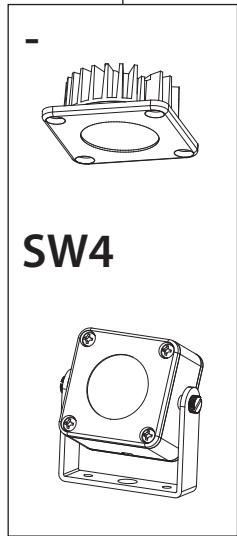

PRODUCT CODE / OPTIONS
CODE DE PRODUIT / OPTIONS

WPKD5XX - XXX - XXKXX - XX