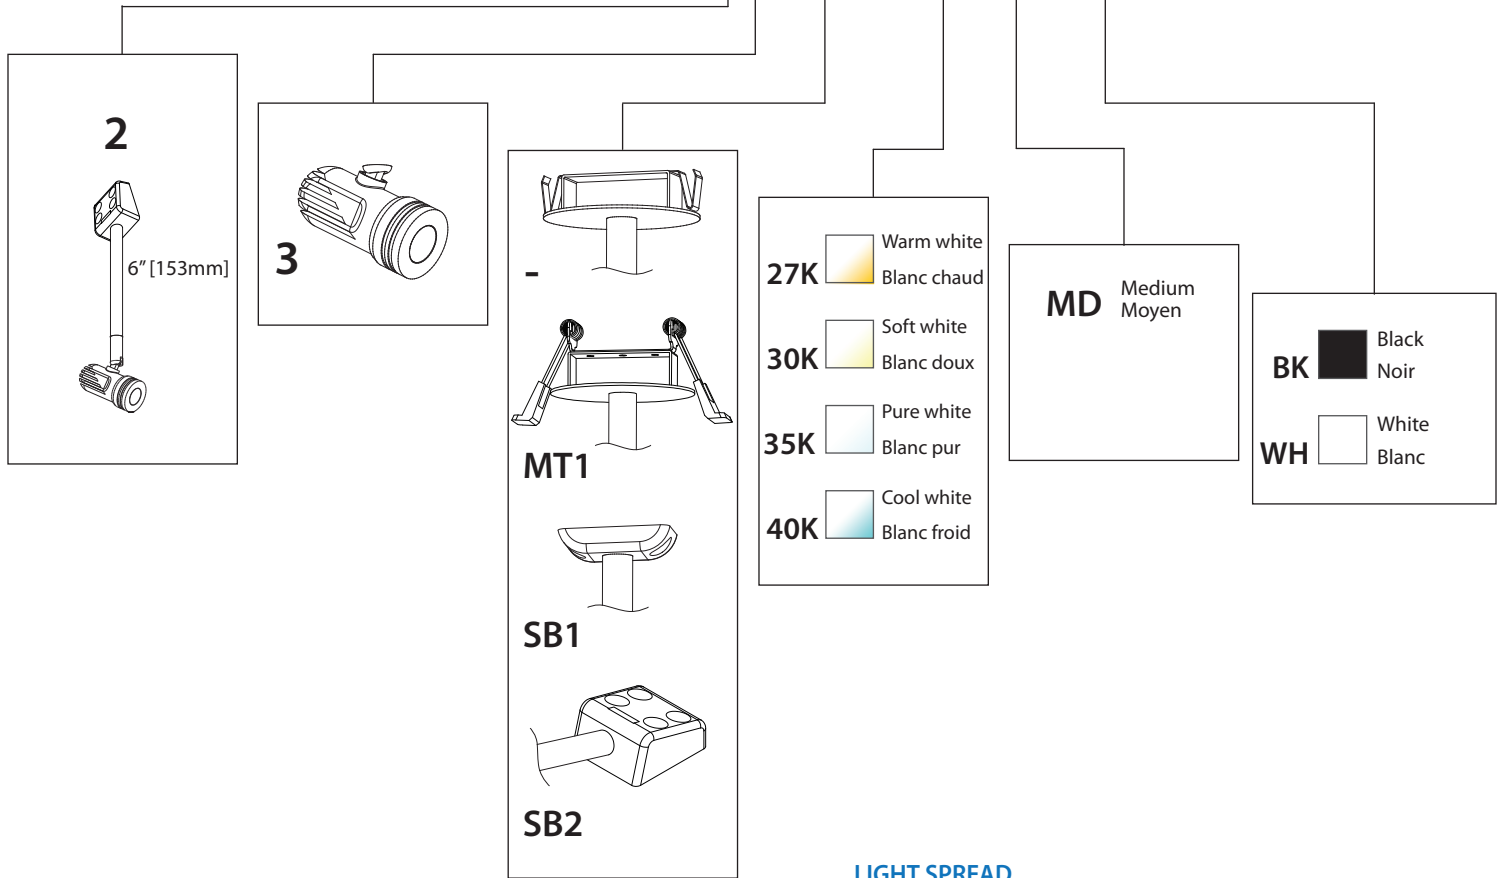

## MSD 7XX-XXX - XXKXX - XX

**LIGHT SPREAD  
ÉTALEMENT LUMINEUX**

27K  Warm white  
Blanc chaud

30K  Soft white  
Blanc doux

35K  Pure white  
Blanc pur

40K  Cool white  
Blanc froid

BK  Black  
Noir

WH  White  
Blanc