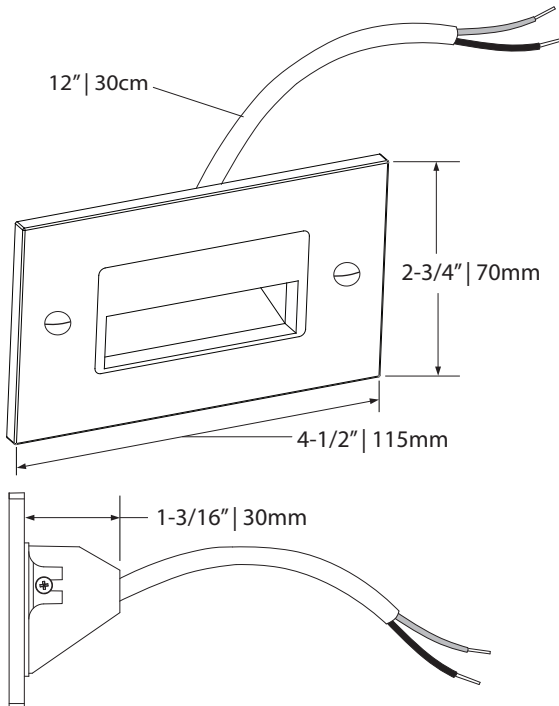

27K Warm white
Blanc chaud

30K Soft white
Blanc doux

35K Pure white
Blanc pur

40K Cool white
Blanc froid

BK Black
Noir

LED DEL	Feed Alimentation	Energy used Consommation d'énergie	Light output Flux lumineux	Life Durée de vie	* Angle	CRI IRC
	12VDC	5 watts	450 lumens	75000 hours/ heures	130°	90
* According to L70 depreciation standard / Selon le standard de dépréciation L70						

Installs without a junction box
S'installe sans boîte de jonction

Decora wall plate included
Plaque Decora incluse

Certified for wet location
Certifié pour milieu mouillé