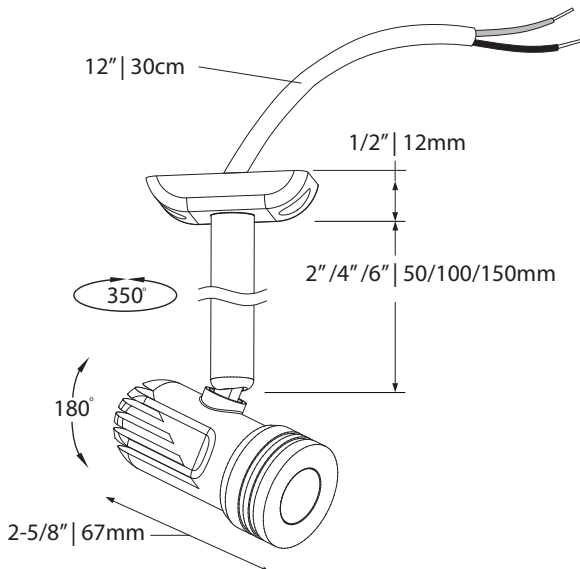

Certified for *damp location*  
Certifié pour *milieu humides*

Certified for insulated walls and ceilings  
Certifié pour murs et plafonds isolés

LED DEL	Feed Alimentation	Energy used Consommation d'énergie	Light output Flux lumineux	Life Durée de vie	* Angle	CRI IRC
	12VDC	6.25 watts	675 lumens	75000 hours/ heures	40°	90
* According to L70 depreciation standard / Selon le standard de dépréciation L70						