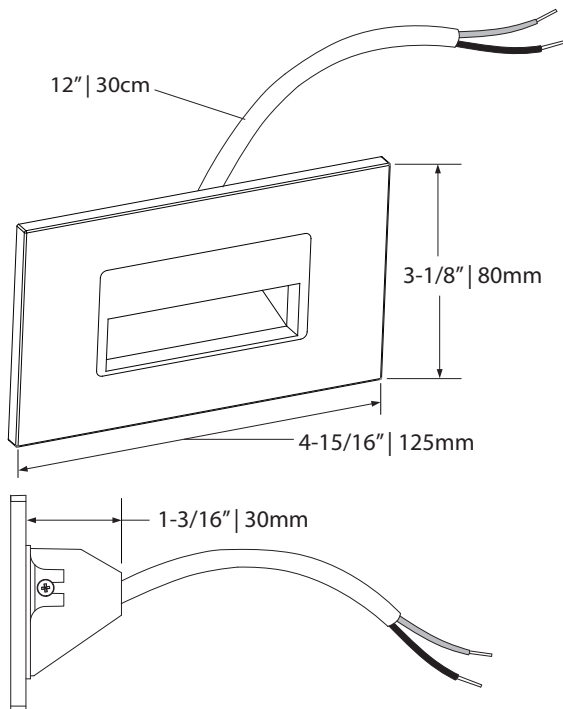

- 27K Warm white
  Blanc chaud
- 30K Soft white
  Blanc doux
- 35K Pure white
  Blanc pur
- 40K Cool white
  Blanc froid
- BK Black
  Noir
- WH White
  Blanc

LED DEL	Feed Alimentation	Energy used Consommation d'énergie	Light output Flux lumineux	Life Durée de vie	Angle	CRI IRC
	12VDC	2.5 watts	225 lumens	75000 hours/ heures	130°	90
* According to L70 depreciation standard / Selon le standard de dépréciation L70						

Installs without a junction box
S'installe sans boîte de jonction

Decora wall plate included
Plaque Decora incluse

Certified for damp location
Certifié pour milieu humides