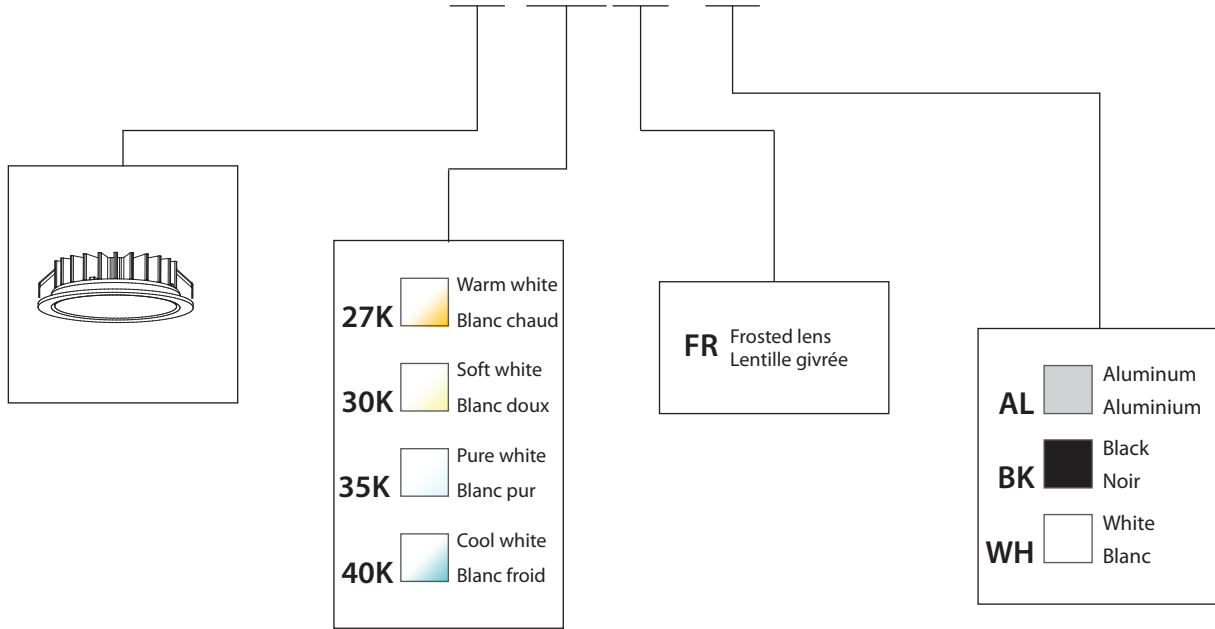

PRODUCT CODE / OPTIONS  
CODE DE PRODUIT / OPTIONS

**PKD 3 - XXXXX - XX**

LIGHT SPREAD  
ÉTALEMENT LUMINEUX

- 27K  Warm white  
Blanc chaud
- 30K  Soft white  
Blanc doux
- 35K  Pure white  
Blanc pur
- 40K  Cool white  
Blanc froid
- BK  Black  
Noir
- SN  Satin nickel  
Nickel Satiné
- WH  White  
Blanc
- FR  Frosted  
Givré