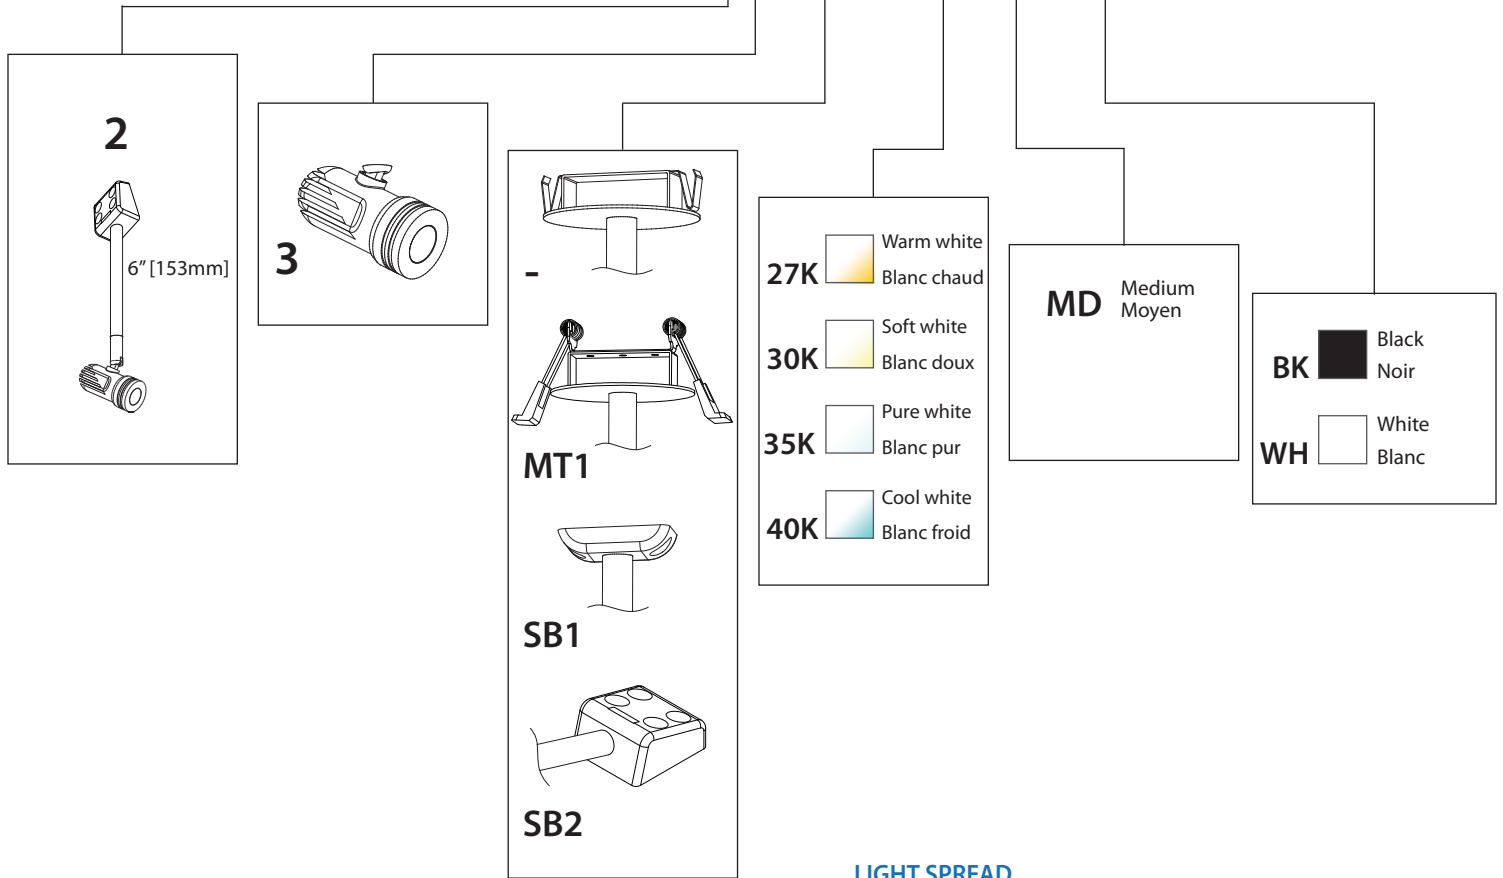

PRODUCT CODE / OPTIONS
CODE DE PRODUIT / OPTIONS

MSD 5XX-XXX - XXKXX - XX

LIGHT SPREAD
ÉTALEMENT LUMINEUX