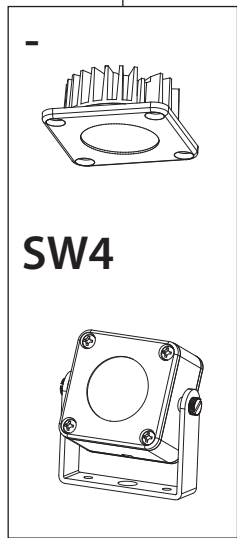

PRODUCT CODE / OPTIONS
CODE DE PRODUIT / OPTIONS

WPKD5XX - XXX - XXKXX - XX