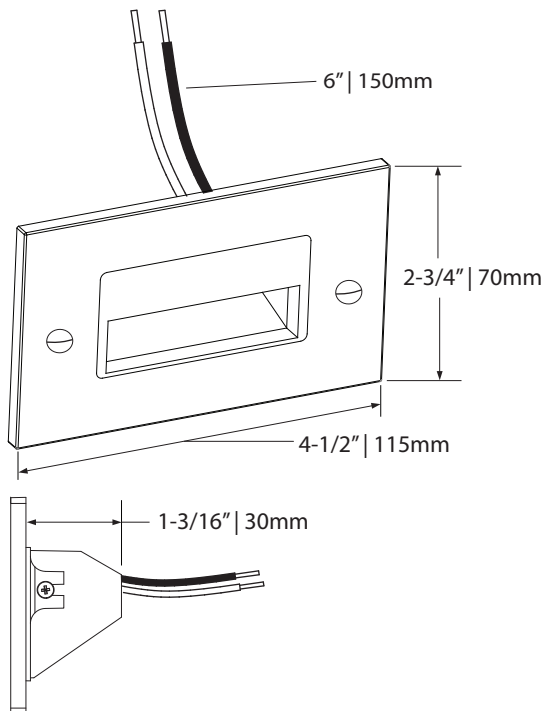

Installs in standard junction box  
S'installe dans une boîte de jonction standard

Decora wall plate included  
Plaque Decora incluse

LED 120V DIRECT technology  
Technologie DEL 120V DIRECT

Certified for wet location  
Certifié pour milieu mouillé