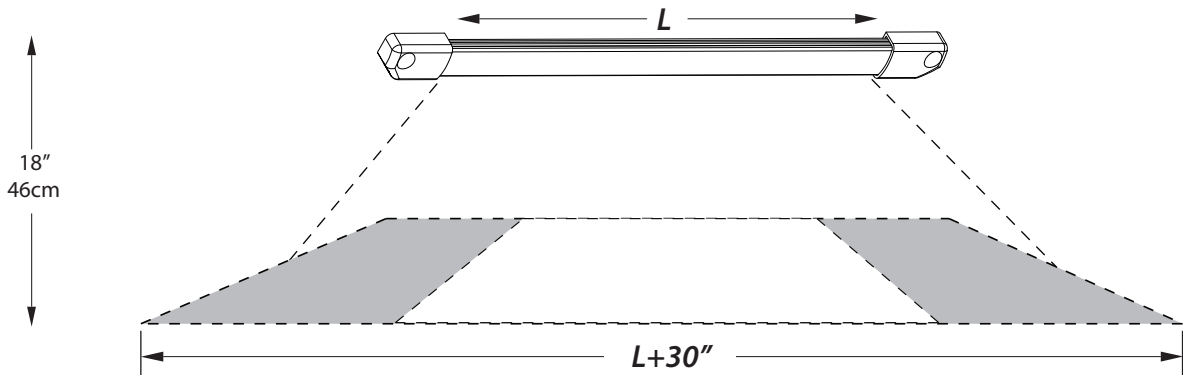

PRODUCT CODE / OPTIONS
CODE DE PRODUIT / OPTIONS

WLID2XXHD - XXK - XX

06	7.5" | 190mm
12	13.4" | 340mm
18	19.3" | 490mm
24	25.2" | 640mm
30	31.1" | 790mm
36	37" | 940mm
42	42.9" | 1.09m
48	48.8" | 1.24m

27K	Warm white Blanc chaud
30K	Soft white Blanc doux
35K	Pure white Blanc pur
40K	Cool white Blanc froid

AL	Aluminum Aluminium
BK	Black Noir

LIGHT SPREAD
ÉTALEMENT LUMINEUX