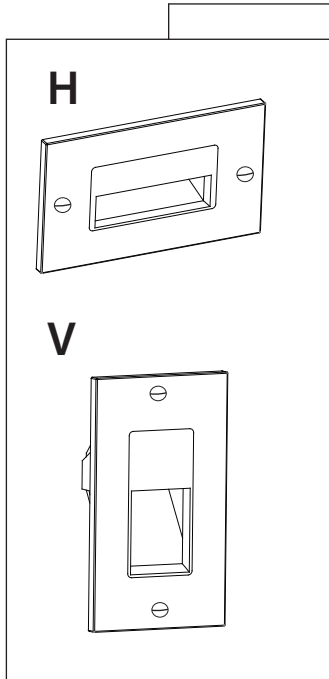

PRODUCT CODE / OPTIONS
CODE DE PRODUIT / OPTIONS

WSLD-X1203 - XXK - PXX