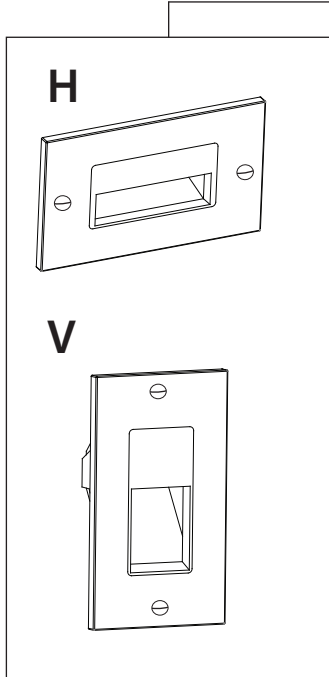

PRODUCT CODE / OPTIONS
CODE DE PRODUIT / OPTIONS

WSLD-X1205 - XXK - PXX