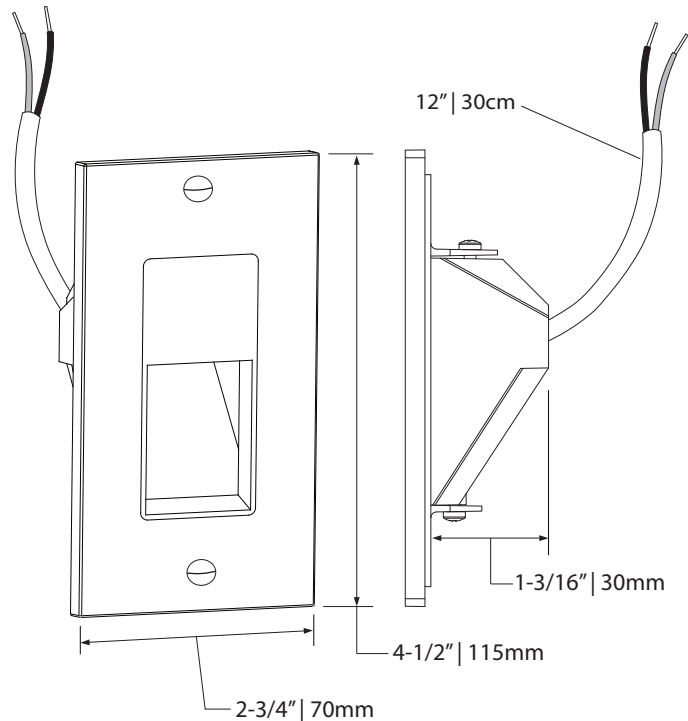

27K Warm white
Blanc chaud

30K Soft white
Blanc doux

35K Pure white
Blanc pur

40K Cool white
Blanc froid

BK Black
Noir

LED DEL	Feed Alimentation	Energy used Consommation d'énergie	Light output Flux lumineux	Life Durée de vie	* Angle	CRI IRC
	12Vdc	2.5 watts	225 lumens	75000 hours/ heures	90°	90
* According to L70 depreciation standard / Selon le standard de dépréciation L70						

Installs without a junction box
S'installe sans boîte de jonction

Decora wall plate included
Plaque Decora incluse

Certified for wet location
Certifié pour milieu mouillé