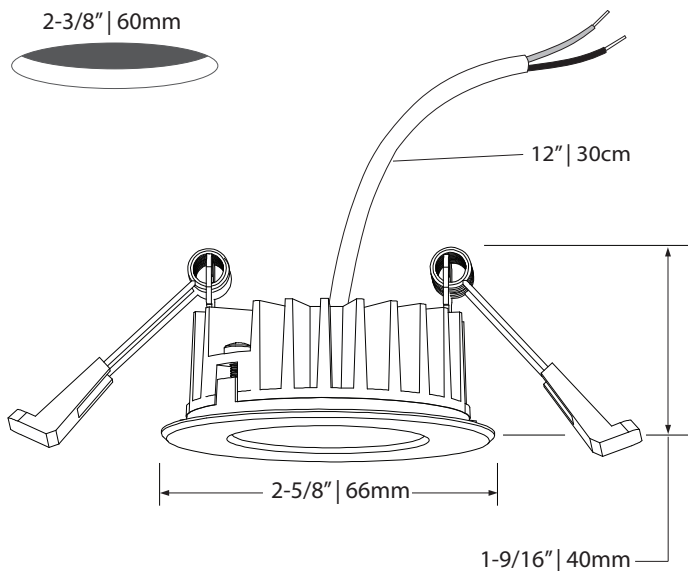

- 27K Warm white
  Blanc chaud
- 30K Soft white
  Blanc doux
- 35K Pure white
  Blanc pur
- 40K Cool white
  Blanc froid
- BK Black
  Noir
- SN Satin nickel
  Nickel Satiné
- WH White
  Blanc
- NR Narrow
  Étroit
- MD Medium
  Moyen
- WD Wide
  Large

LED DEL	Feed Alimentation	Energy used Consommation d'énergie	Light output Flux lumineux	Life Durée de vie	* Angle	CRI IRC
	12VDC	5 watts	450 lumens	75000 hours/ heures	20/40/80°	90
* According to L70 depreciation standard / Selon le standard de dépréciation L70						

- NR 20° Narrow
  Étroit
- MD 40° Medium
  Moyen
- WD 80° Wide
  Large
- Certified for *damp location*
  Certifié pour *milieu humides*
- Certified for insulated walls and ceilings with AMA-SPG-IC
  Certifié pour murs et plafonds isolés avec AMA-SPG-IC

Product made in Quebec, Canada
Produit fabriqué au Québec, Canada

10 Years warranty
Garantie de 10 ans

Certified for Canada and US
Certifié pour le Canada et les É-U

Recessed depth of 1-9/16" (40mm)
Profondeur encastrée de 1-9/16" (40mm)

Choice of 3 different beams angles
Choix de 3 angles de faisceau différents

Compatible with dimmers
Compatible avec gradateurs

12VDC LED driver required (sold separately)
Pilote DEL 12VDC requis (vendu séparément)