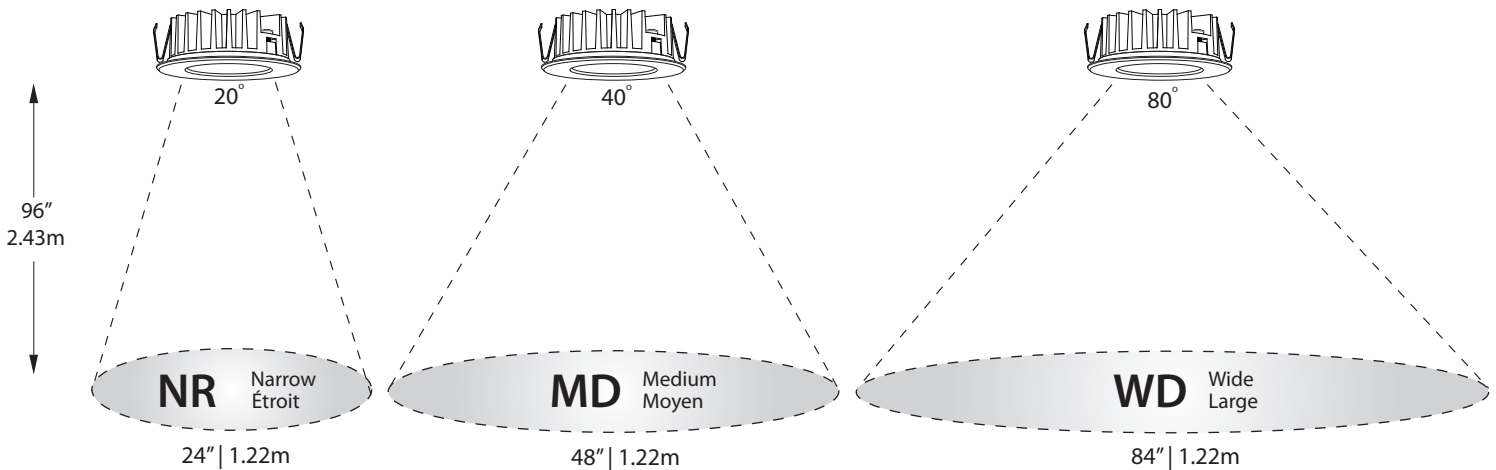

LIGHT SPREAD
ÉTALEMENT LUMINEUX