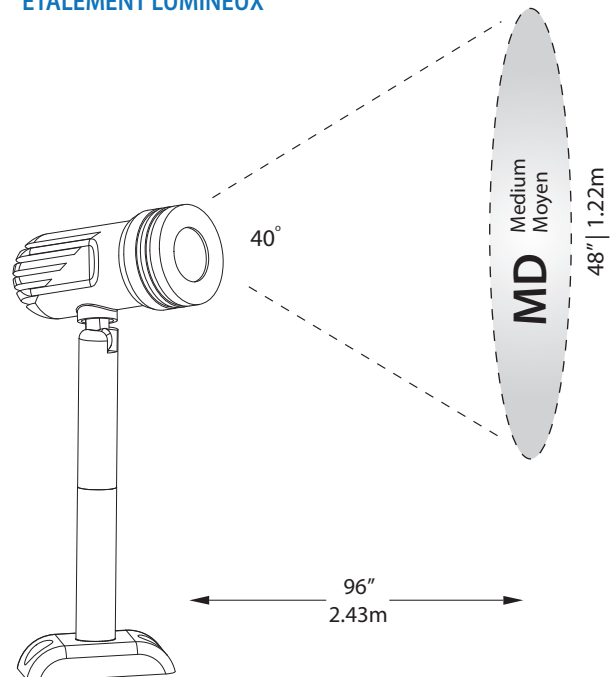

PRODUCT CODE / OPTIONS  
CODE DE PRODUIT / OPTIONS

**WMSD5XX-XXX - XXKXX - XX**

**LIGHT SPREAD**  
**ÉTALEMENT LUMINEUX**

- 27K  Warm white  
Blanc chaud
- 30K  Soft white  
Blanc doux
- 35K  Pure white  
Blanc pur
- 40K  Cool white  
Blanc froid
- BK  Black  
Noir
- NA  Natural Anodized  
Anodisé Naturel
- WH  White  
Blanc
- CL  Clear  
Claire
- FR  Frosted  
Givré