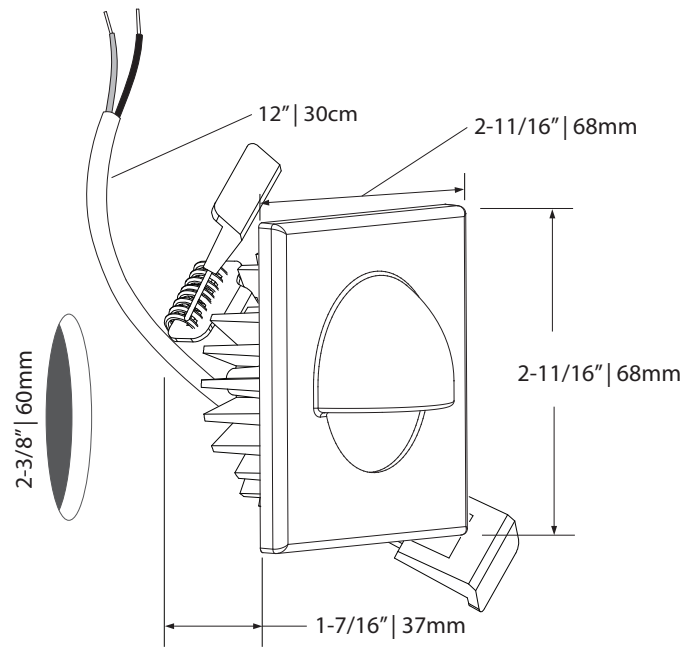

- **27K** Warm white
  Blanc chaud
- **30K** Soft white
  Blanc doux
- **35K** Pure white
  Blanc pur
- **40K** Cool white
  Blanc froid
- **BK** Black
  Noir
- **SN** Satin nickel
  Nickel Satiné
- **WH** White
  Blanc

LED DEL	Feed Alimentation	Energy used Consommation d'énergie	Light output Flux lumineux	Life Durée de vie	* Angle	CRI IRC
	12VDC	5 watts	450 lumens	75000 hours/ heures	40°	90
* According to L70 depreciation standard / Selon le standard de dépréciation L70						

Certified for *damp location*
Certifié pour *milieu humides*

Certified for insulated walls and ceilings with AMA-SPG-IC
Certifié pour murs et plafonds isolés avec AMA-SPG-IC