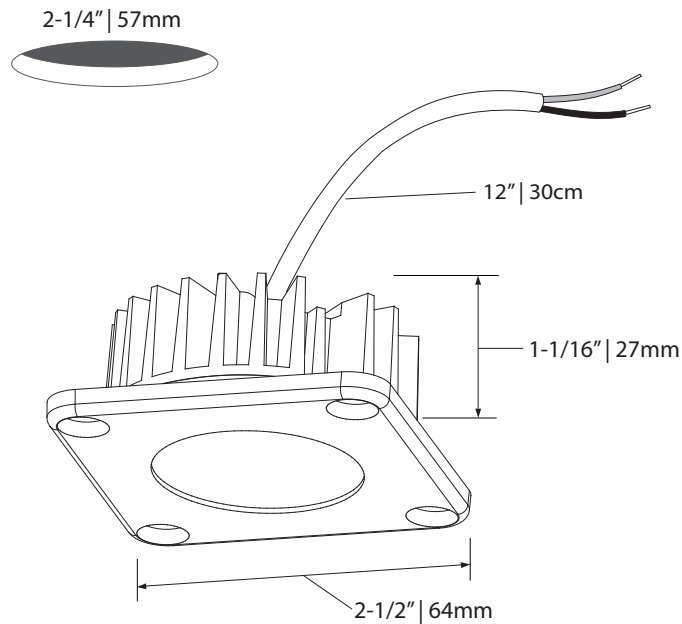

- 27K Warm white
  Blanc chaud
- 30K Soft white
  Blanc doux
- 35K Pure white
  Blanc pur
- 40K Cool white
  Blanc froid
- BK Black
  Noir
- NA Natural Anodized
  Anodisé Naturel
- WH White
  Blanc
- CL Clear
  Claire
- FR Frosted
  Givré

LED DEL	Feed Alimentation	Energy used Consommation d'énergie	Light output Flux lumineux	Life Durée de vie	Angle	CRI IRC
	12VDC	5 watts	450 lumens	75000 hours/ heures	40°	90
* According to L70 depreciation standard / Selon le standard de dépréciation L70						

Certified for *wet location*
Certifié pour *milieu mouillé*

Surface mounting with **AMR-302**
Montage en surface avec **AMR-302**

Certified for insulated walls and ceilings with **AMA-SPG-IC**
Certifié pour murs et plafonds isolés avec **AMA-SPG-IC**

Product made in Quebec, Canada
Produit fabriqué au Québec, Canada

10 Years warranty
Garantie de 10 ans

Certified for Canada and US
Certifié pour le Canada et les É-U

Recessed depth of 1-1/16" (27mm)
Profondeur encastrée de 1-1/16" (27mm)

Choice of clear or frosted lens
Choix de verre clair ou givré

Compatible with dimmers
Compatible avec gradateurs

12VDC LED driver required (sold separately)
Pilote DEL 12VDC requis (vendu séparément)