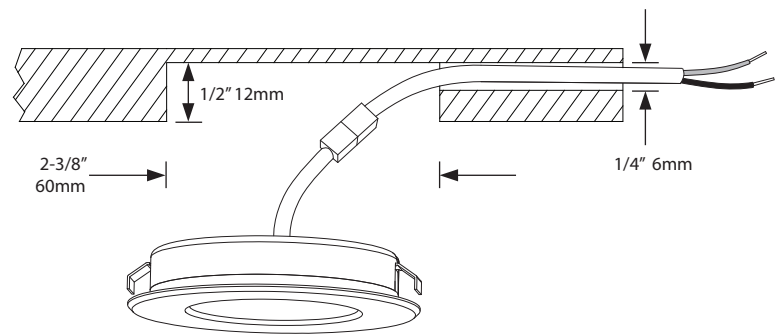

- 27K Warm white
  Blanc chaud
- 30K Soft white
  Blanc doux
- 35K Pure white
  Blanc pur
- 40K Cool white
  Blanc froid
- BK Black
  Noir
- SN Satin nickel
  Nickel Satiné
- WH White
  Blanc
- FR Frosted
  Givré

LED DEL	Feed Alimentation	Energy used Consommation d'énergie	Light output Flux lumineux	Life Durée de vie	* Angle	CRI IRC
	12VDC	2.5 watts	250 lumens	75000 hours/ heures	120°	90

* According to L70 depreciation standard / Selon le standard de dépréciation L70