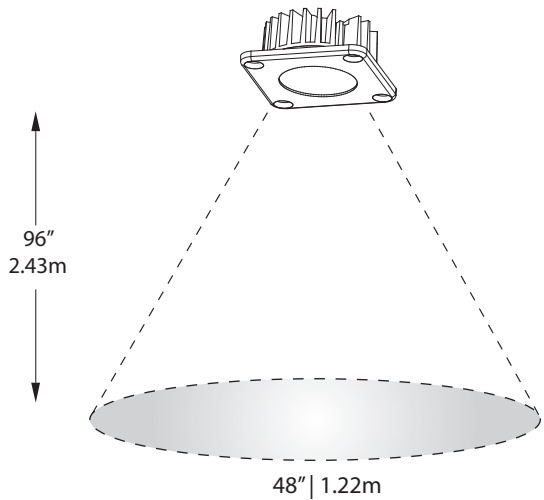

LIGHT SPREAD
ÉTALEMENT LUMINEUX