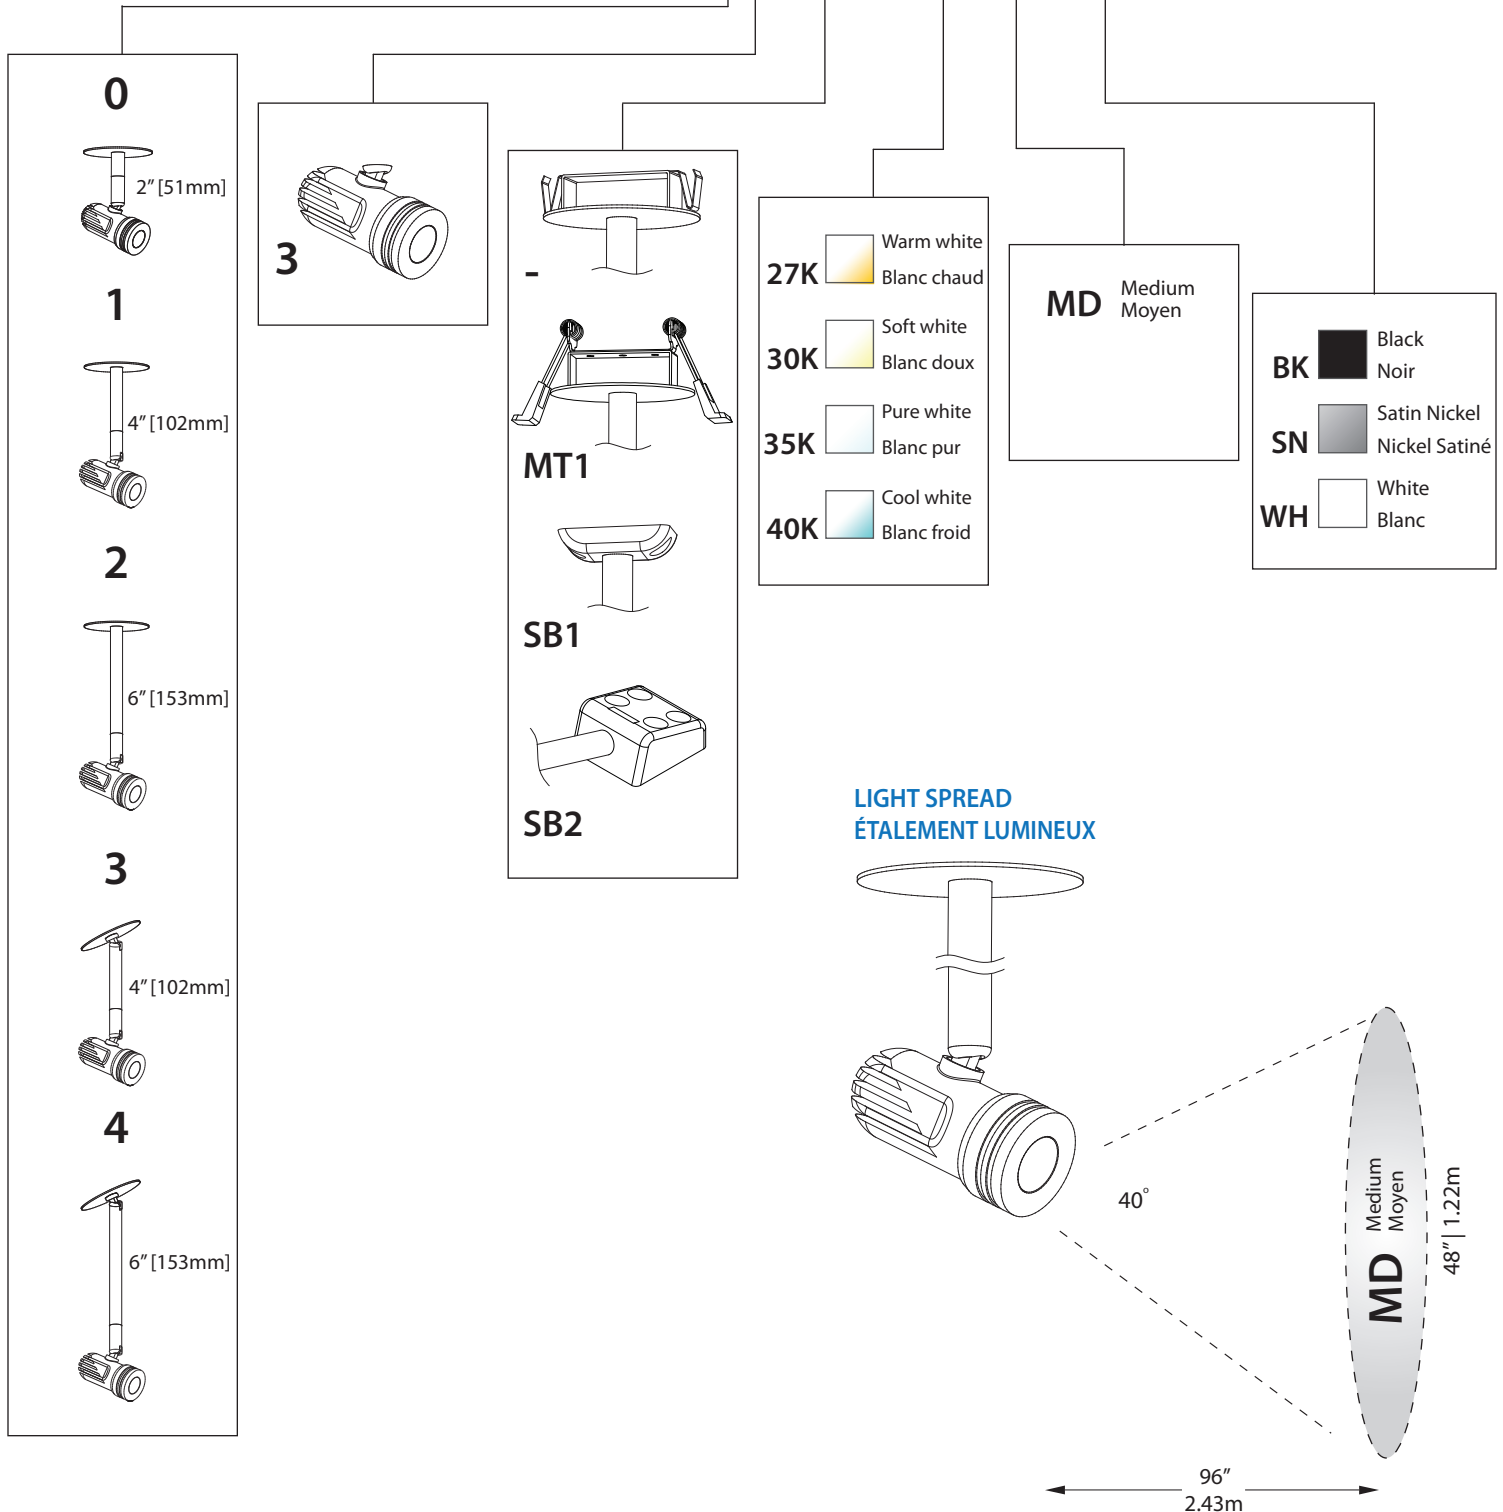

PRODUCT CODE / OPTIONS
CODE DE PRODUIT / OPTIONS

MSD 7XX-XXX - XXKXX - XX