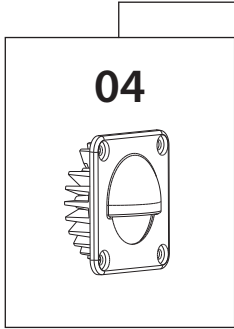

PRODUCT CODE / OPTIONS
CODE DE PRODUIT / OPTIONS

WPKD5XX - XXK - XX