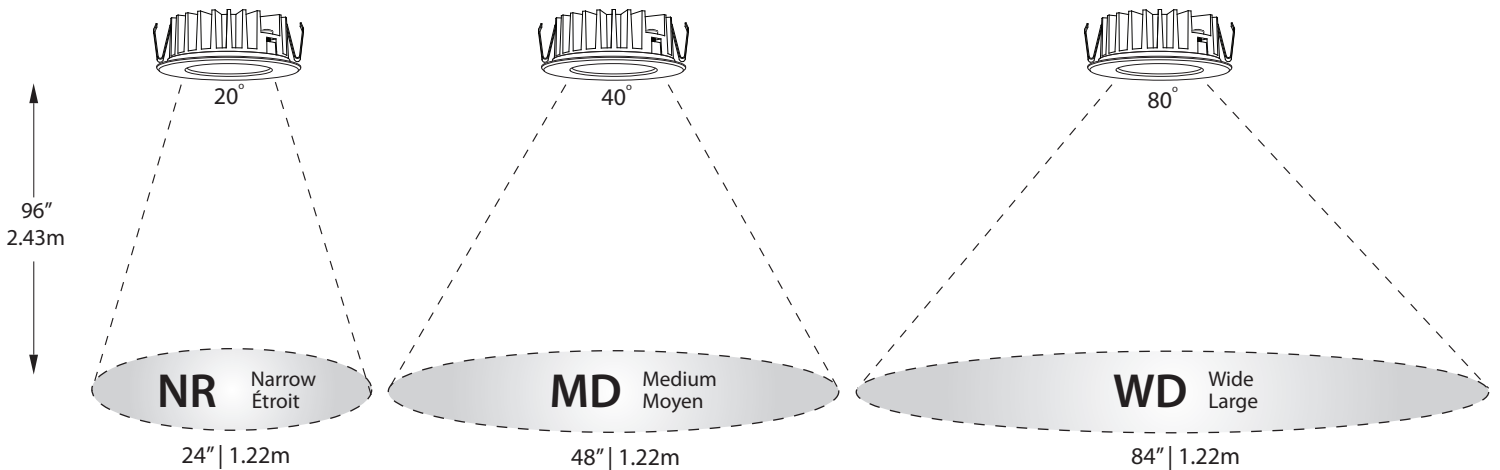

PRODUCT CODE / OPTIONS  
CODE DE PRODUIT / OPTIONS

**PKD7XX - XXX - XXXXX - XX**

**LIGHT SPREAD  
ÉTALEMENT LUMINEUX**

- 27K  Warm white  
Blanc chaud
- 30K  Soft white  
Blanc doux
- 35K  Pure white  
Blanc pur
- 40K  Cool white  
Blanc froid
- BK  Black  
Noir
- SN  Satin nickel  
Nickel Satiné
- WH  White  
Blanc