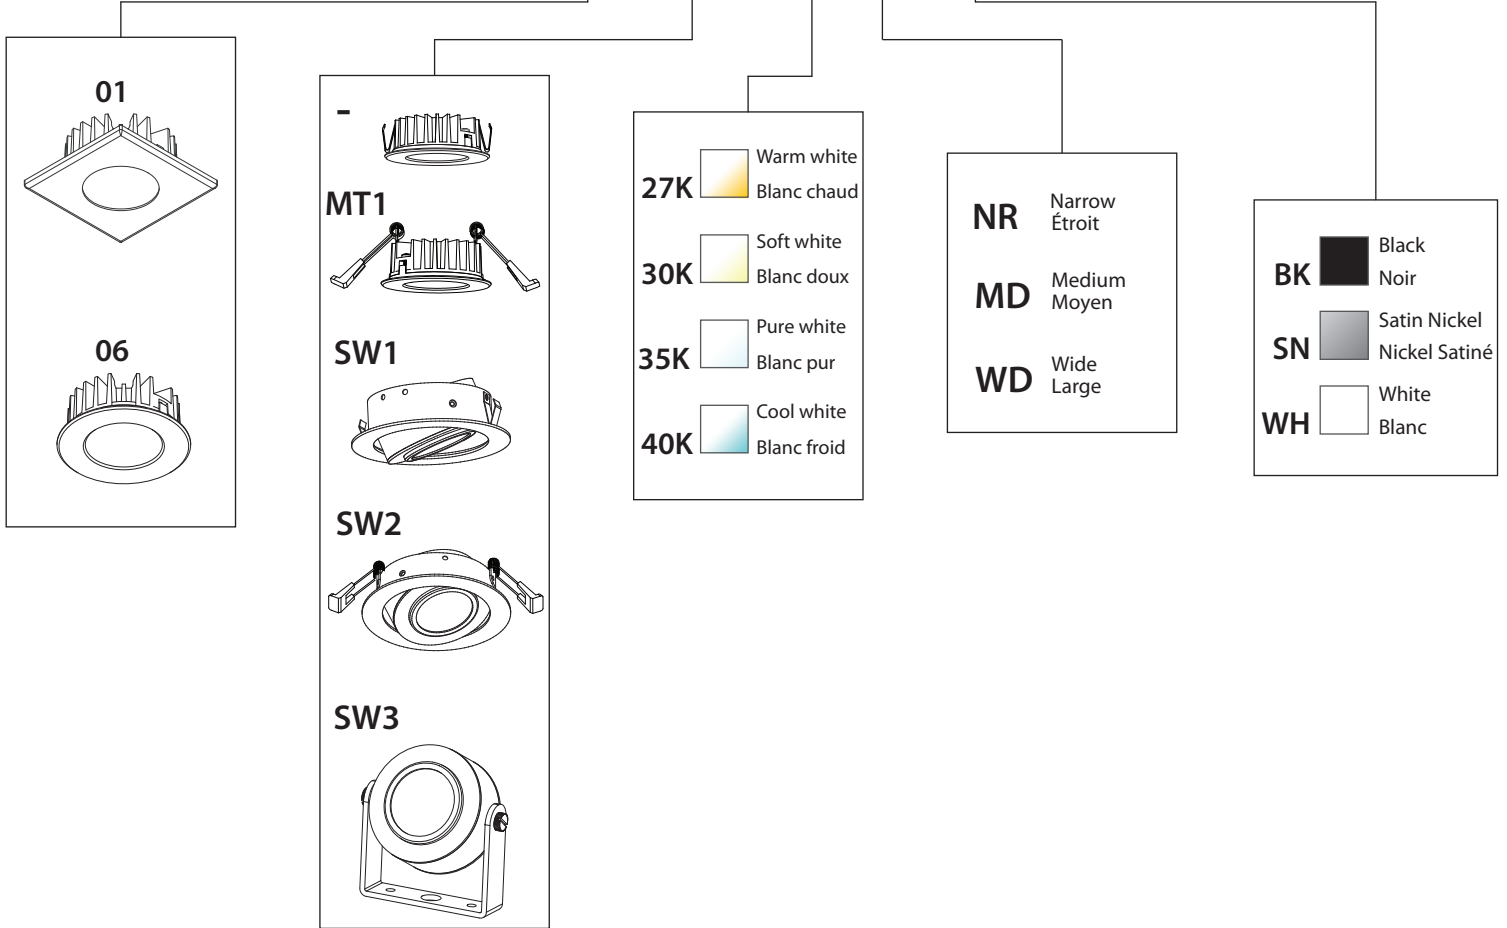

PRODUCT CODE / OPTIONS
CODE DE PRODUIT / OPTIONS

PKD7XX - XXX - XXXXX - XX