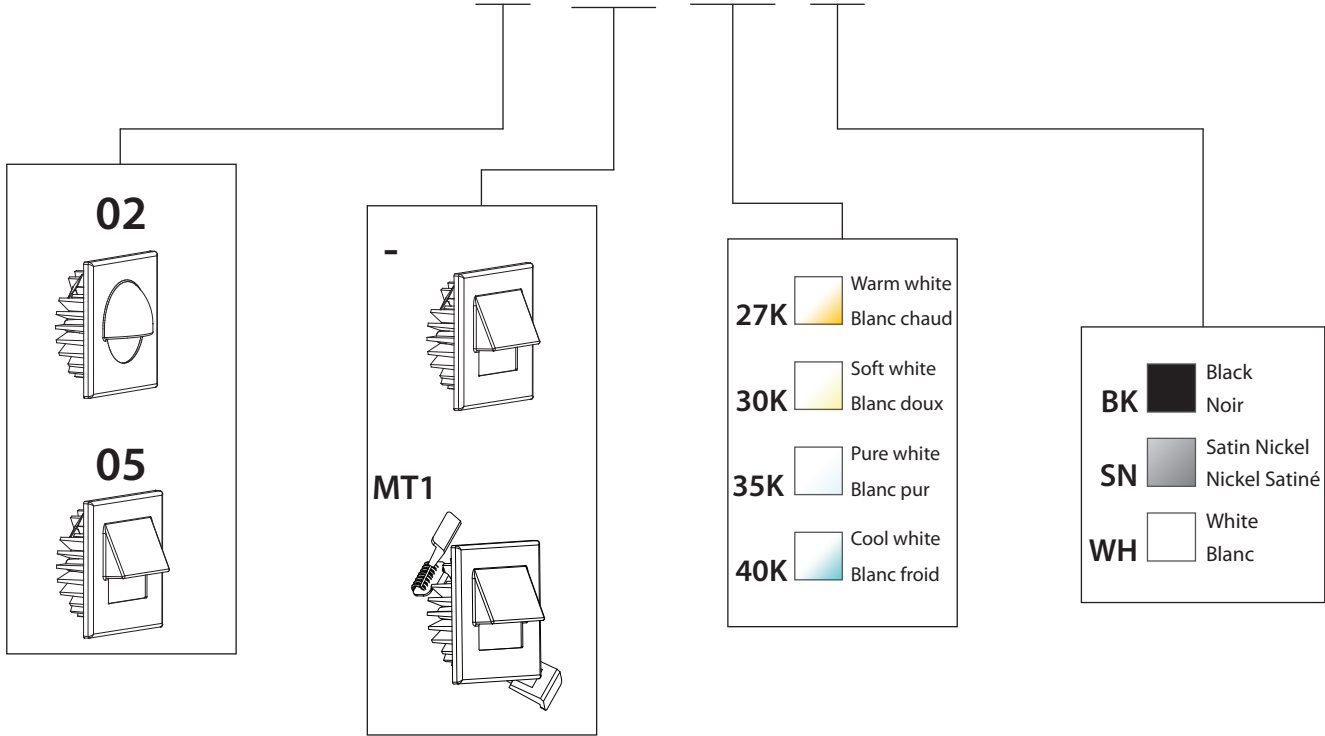

LIGHT SPREAD  
ÉTALEMENT LUMINEUX

 12VDC

- 27K  Warm white  
Blanc chaud
- 30K  Soft white  
Blanc doux
- 35K  Pure white  
Blanc pur
- 40K  Cool white  
Blanc froid
- BK  Black  
Noir
- WH  White  
Blanc