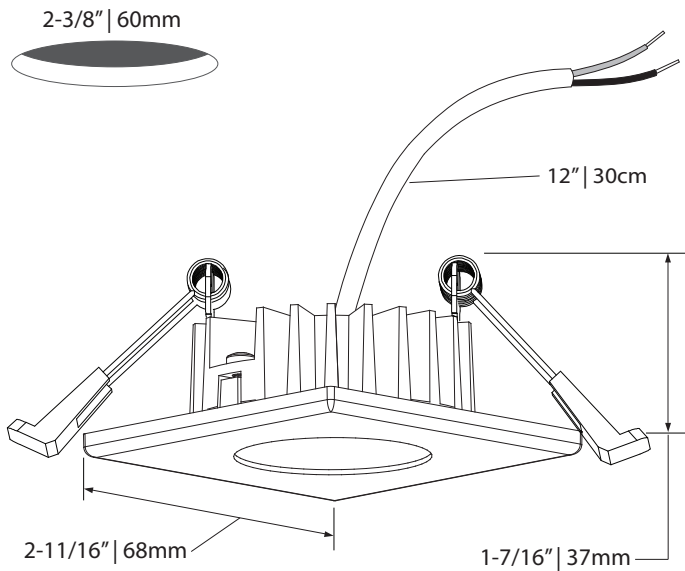

27K	Warm white Blanc chaud	BK	Black Noir	NR	Narrow Étroit
30K	Soft white Blanc doux	SN	Satin nickel Nickel Satiné	MD	Medium Moyen
35K	Pure white Blanc pur	WH	White Blanc	WD	Wide Large
40K	Cool white Blanc froid				

LED DEL	Feed Alimentation	Energy used Consommation d'énergie	Light output Flux lumineux	Life Durée de vie	* Angle	CRI IRC
	12VDC	5 watts	450 lumens	75000 hours/ heures	20/40/80°	90
* According to L70 depreciation standard / Selon le standard de dépréciation L70						

- **NR** 20° Narrow
  Étroit
- **MD** 40° Medium
  Moyen
- **WD** 80° Wide
  Large
- Certified for *damp location*
  Certifié pour *milieu humides*
- Certified for insulated walls and ceilings with AMA-SPG-IC
  Certifié pour murs et plafonds isolés avec AMA-SPG-IC

Product made in Quebec, Canada
Produit fabriqué au Québec, Canada

10 Years warranty
Garantie de 10 ans

Certified for Canada and US
Certifié pour le Canada et les É-U

Recessed depth of 1-7/16" (37mm)
Profondeur encastrée de 1-7/16" (37mm)

Choice of 3 different beams angles
Choix de 3 angles de faisceau différents

Compatible with dimmers
Compatible avec gradateurs

12VDC LED driver required (sold separately)
Pilote DEL 12VDC requis (vendu séparément)