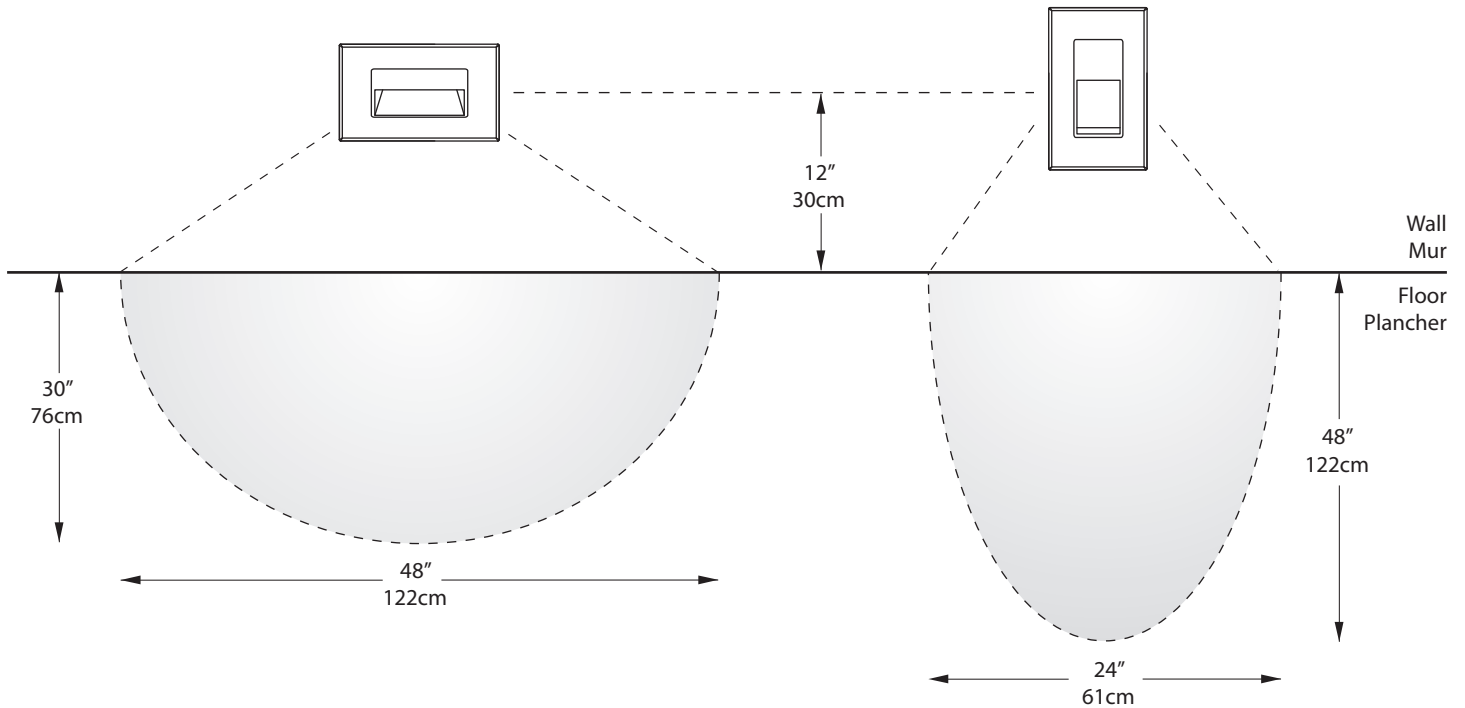

**LIGHT SPREAD
ÉTALEMENT LUMINEUX**