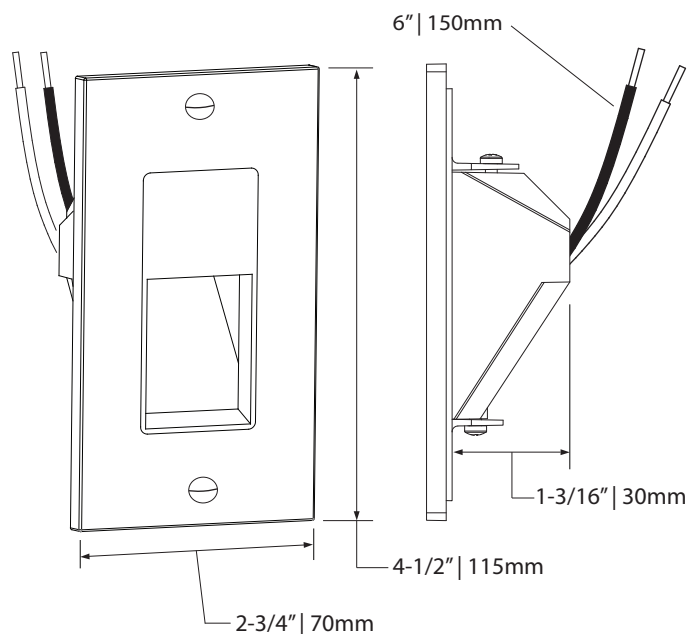

Installs in standard junction box  
S'installe dans une boîte de jonction standard

Decora wall plate included  
Plaque Decora incluse

LED 120V DIRECT technology  
Technologie DEL 120V DIRECT

Certified for wet location  
Certifié pour milieu mouillé