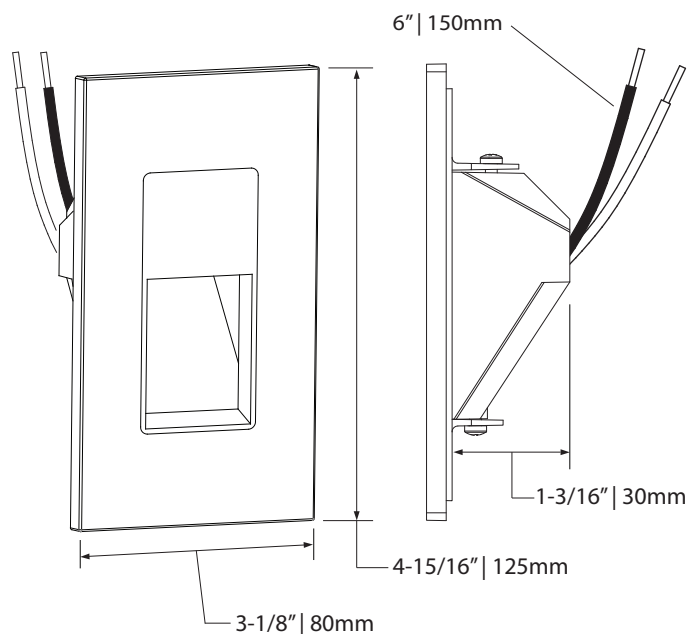

Installs in standard junction box  
S'installe dans une boîte de jonction standard

Decora wall plate included  
Plaque Decora incluse

LED 120V DIRECT technology  
Technologie DEL 120V DIRECT

Product made in Quebec, Canada  
Produit fabriqué au Québec, Canada