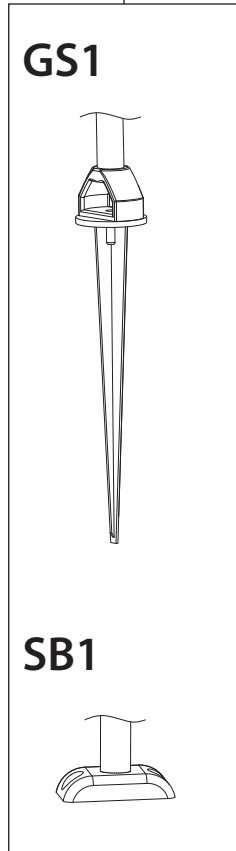

PRODUCT CODE / OPTIONS  
CODE DE PRODUIT / OPTIONS

**WMSD5XX-XXX - XXKXX - XX**

**LIGHT SPREAD**  
**ÉTALEMENT LUMINEUX**

- 27K  Warm white  
Blanc chaud
- 30K  Soft white  
Blanc doux
- 35K  Pure white  
Blanc pur
- 40K  Cool white  
Blanc froid
- BK  Black  
Noir
- NA  Natural Anodized  
Anodisé Naturel
- WH  White  
Blanc
- CL  Clear  
Claire
- FR  Frosted  
Givré