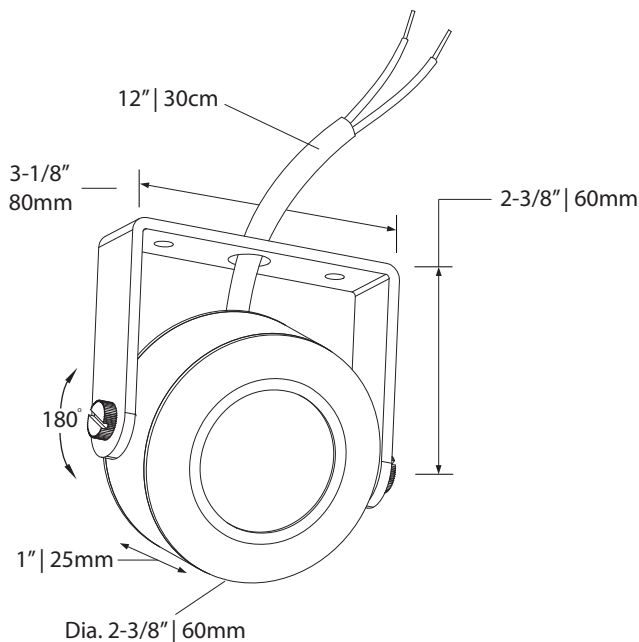

27K Warm white
Blanc chaud

30K Soft white
Blanc doux

35K Pure white
Blanc pur

40K Cool white
Blanc froid

BK Black
Noir

WH White
Blanc

NR Narrow
Étroit

MD Medium
Moyen

WD Wide
Large

NR 20° Narrow
Étroit

MD 40° Medium
Moyen

WD 80° Wide
Large

Certified for *damp location*
Certifié pour *milieu humides*

LED DEL	Feed Alimentation	Energy used Consommation d'énergie	Light output Flux lumineux	Life Durée de vie	* Angle	CRI IRC
	12VDC	5 watts	450 lumens	75000 heures/ heures	20/40/80°	90

* According to L70 depreciation standard / Selon le standard de dépréciation L70