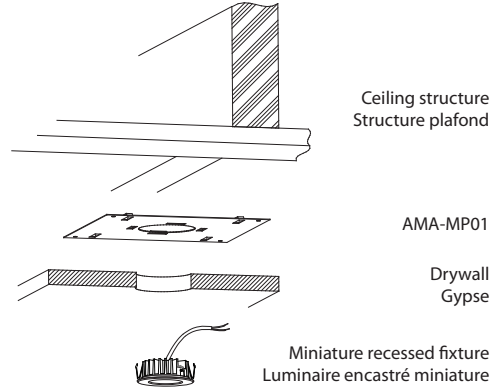

AMA-MP01

For miniature recessed fixtures positioning in new installation
Pour positionnement des encastrés miniatures en installation neuve

Ensures precision and easy location of openings
Assure la précision et la localisation des ouvertures

For fixtures requiring 2-3/8" (60mm) opening
Pour luminaire nécessitant une ouverture de 2-3/8" (60mm)

Compatible with PKD5 / PKD7 / MSD5 / MSD7 series
Compatible avec séries PKD5 / PKD7 / MSD5 / MSD7