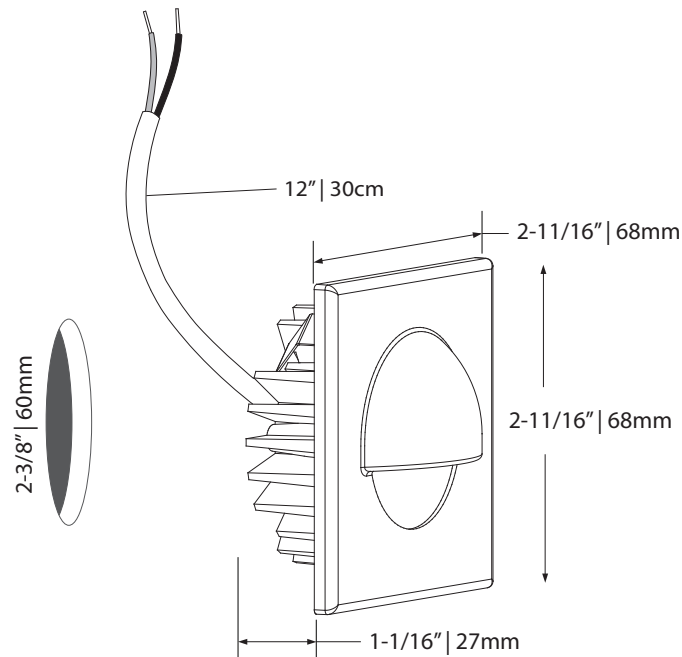

- 27K Warm white
  Blanc chaud
- 30K Soft white
  Blanc doux
- 35K Pure white
  Blanc pur
- 40K Cool white
  Blanc froid
- BK Black
  Noir
- SN Satin nickel
  Nickel Satiné
- WH White
  Blanc

LED DEL	Feed Alimentation	Energy used Consommation d'énergie	Light output Flux lumineux	Life Durée de vie	* Angle	CRI IRC
	12VDC	5 watts	450 lumens	75000 hours/ heures	40°	90
* According to L70 depreciation standard / Selon le standard de dépréciation L70						

Certified for *damp location*
Certifié pour *milieu humides*

Certified for insulated walls and ceilings with AMA-SPG-IC
Certifié pour murs et plafonds isolés avec AMA-SPG-IC