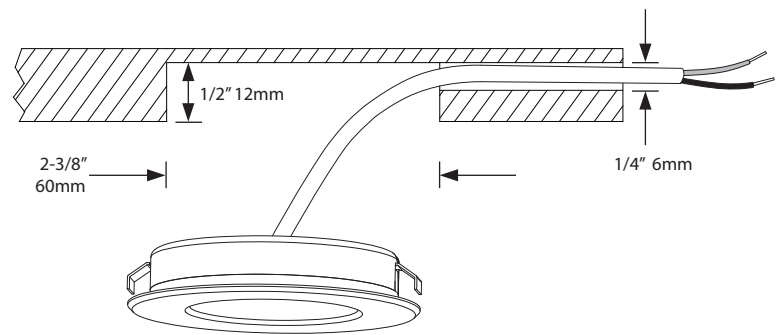

PRODUCT CODE / OPTIONS  
CODE DE PRODUIT / OPTIONS

**PKD 3 - XXXXX - XX**

LIGHT SPREAD  
ÉTALEMENT LUMINEUX

- 27K  Warm white  
Blanc chaud
- 30K  Soft white  
Blanc doux
- 35K  Pure white  
Blanc pur
- 40K  Cool white  
Blanc froid
- BK  Black  
Noir
- SN  Satin nickel  
Nickel Satiné
- WH  White  
Blanc
- FR  Frosted  
Givré