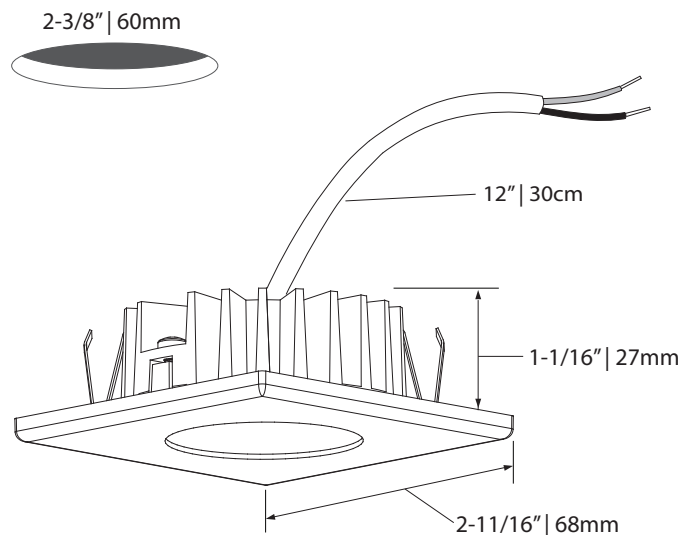

27K Warm white
Blanc chaud

30K Soft white
Blanc doux

35K Pure white
Blanc pur

40K Cool white
Blanc froid

BK Black
Noir

SN Satin nickel
Nickel Satiné

WH White
Blanc

NR Narrow
Étroit

MD Medium
Moyen

WD Wide
Large

NR 20°
Narrow
Étroit

MD 40°
Medium
Moyen

WD 80°
Wide
Large

Certified for *damp location*
Certifié pour *milieu humides*

Certified for insulated walls and ceilings with AMA-SPG-IC
Certifié pour murs et plafonds isolés avec AMA-SPG-IC

LED DEL	Feed Alimentation	Energy used Consommation d'énergie	Light output Flux lumineux	Life Durée de vie	* Angle	CRI IRC
	12VDC	6.25 watts	675 lumens	75000 hours/ heures	20/40/80°	90
* According to L70 depreciation standard / Selon le standard de dépréciation L70