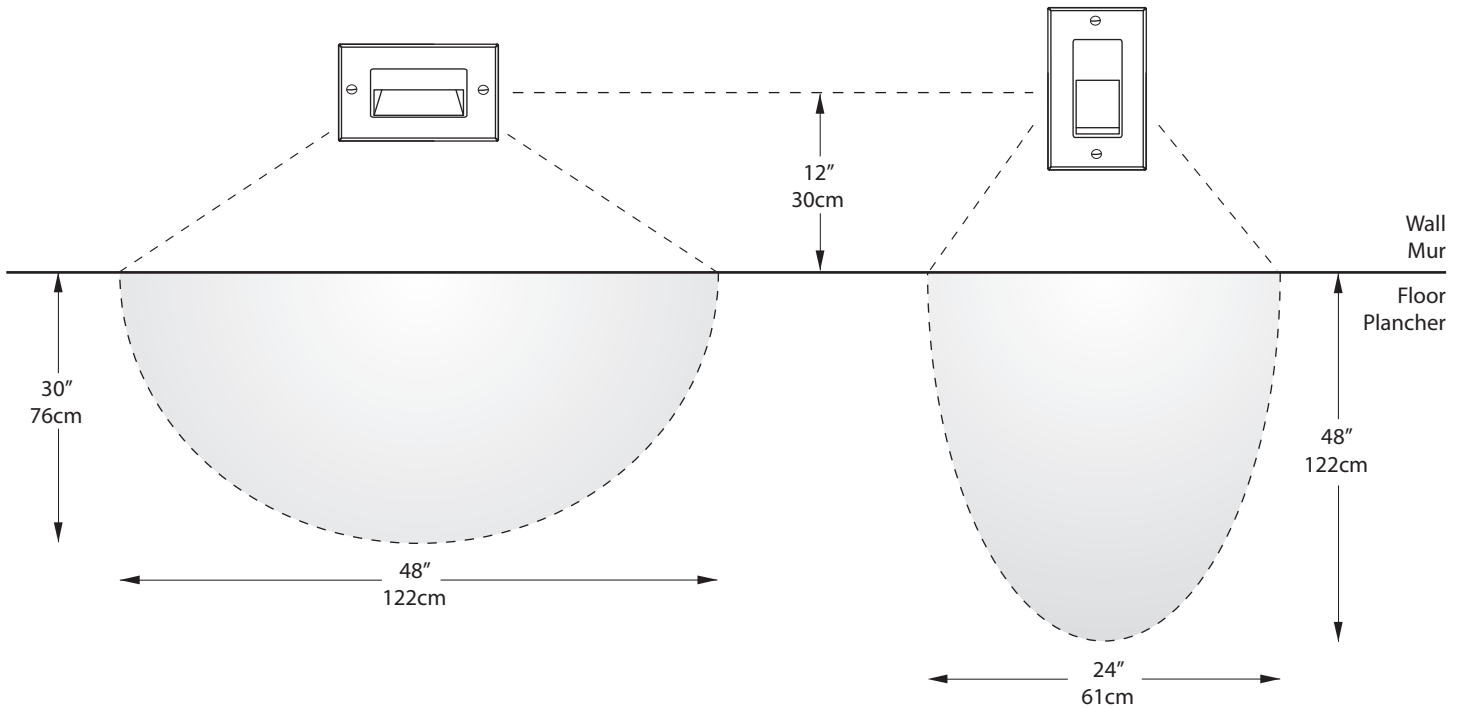

**LIGHT SPREAD
ÉTALEMENT LUMINEUX**