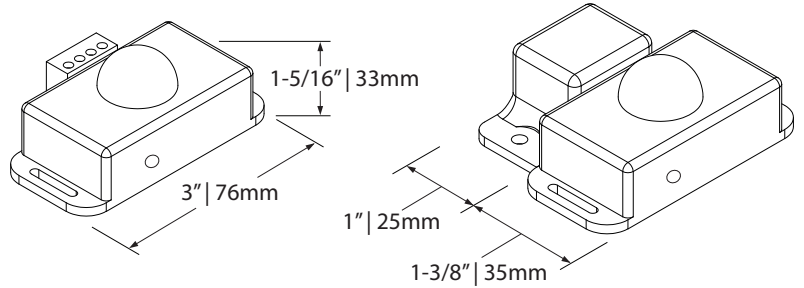

SWI-PIR8

WH White
Blanc

Input / Entrée **12 / 24** VDC

Output / Sortie **12 / 24** VDC

Max. load current / Courant de charge max. **5** A

Activation range / Distance d'activation **8** M

Shutdown delay / Délai d'extinction **1-10** MIN

INDOOR use only / Utilisation à L'INTÉRIEUR seulement

Infrared motion sensor
Détecteur de mouvement à infrarouges

Controls lights when entering a room or opening a door
Contrôle les lumières à l'entrée d'une pièce ou l'ouverture d'une porte

Easy and universal connection with screw terminals
Connexion facile et universelle à l'aide des borniers à vis

Adjustable shutdown delay
Délai d'extinction réglable

Compatible with any 12VDC or 24VDC system
Compatible avec tout système 12VDC ou 24VDC