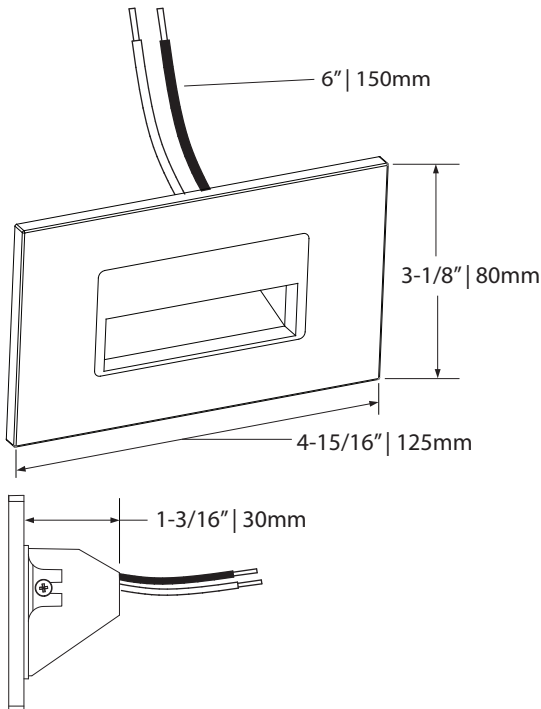

- 27K Warm white
  Blanc chaud
- 30K Soft white
  Blanc doux
- 35K Pure white
  Blanc pur
- 40K Cool white
  Blanc froid
- BK Black
  Noir
- WH White
  Blanc

LED DEL	Feed Alimentation	Energy used Consommation d'énergie	Light output Flux lumineux	Life Durée de vie	Angle	CRI IRC
	120VAC	2.5 watts	225 lumens	75000 hours/ heures	130°	90
* According to L70 depreciation standard / Selon le standard de dépréciation L70						

Installs in standard junction box
S'installe dans une boîte de jonction standard

Decora wall plate included
Plaque Decora incluse

LED 120V DIRECT technology
Technologie DEL 120V DIRECT