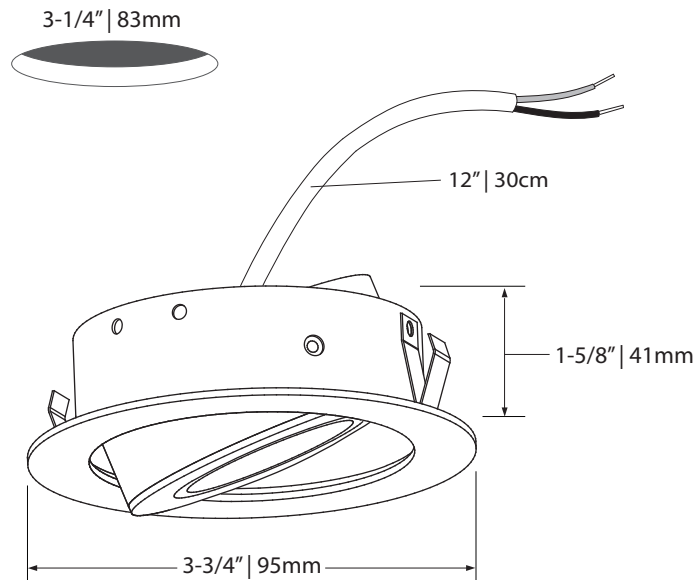

27K Warm white
Blanc chaud

30K Soft white
Blanc doux

35K Pure white
Blanc pur

40K Cool white
Blanc froid

BK Black
Noir

SN Satin nickel
Nickel Satiné

WH White
Blanc

NR Narrow
Étroit

MD Medium
Moyen

WD Wide
Large

NR
20°
Narrow
Étroit

MD
40°
Medium
Moyen

WD
80°
Wide
Large

Certified for *damp location*
Certifié pour *milieu humides*

Certified for non-insulated walls and ceilings
Certifié pour murs et plafonds non-isolés

LED DEL	Feed Alimentation	Energy used Consommation d'énergie	Light output Flux lumineux	Life Durée de vie	* Angle	CRI IRC
	12VDC	5 watts	450 lumens	75000 hours/ heures	20/40/80°	90
* According to L70 depreciation standard / Selon le standard de dépréciation L70