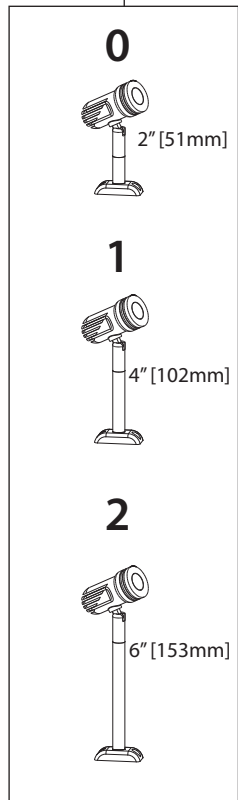

PRODUCT CODE / OPTIONS  
CODE DE PRODUIT / OPTIONS

**WMSD5XX-XXX - XXKXX - XX**

**LIGHT SPREAD**  
**ÉTALEMENT LUMINEUX**

- 27K  Warm white  
Blanc chaud
- 30K  Soft white  
Blanc doux
- 35K  Pure white  
Blanc pur
- 40K  Cool white  
Blanc froid
- BK  Black  
Noir
- NA  Natural Anodized  
Anodisé Naturel
- WH  White  
Blanc
- CL  Clear  
Claire
- FR  Frosted  
Givré