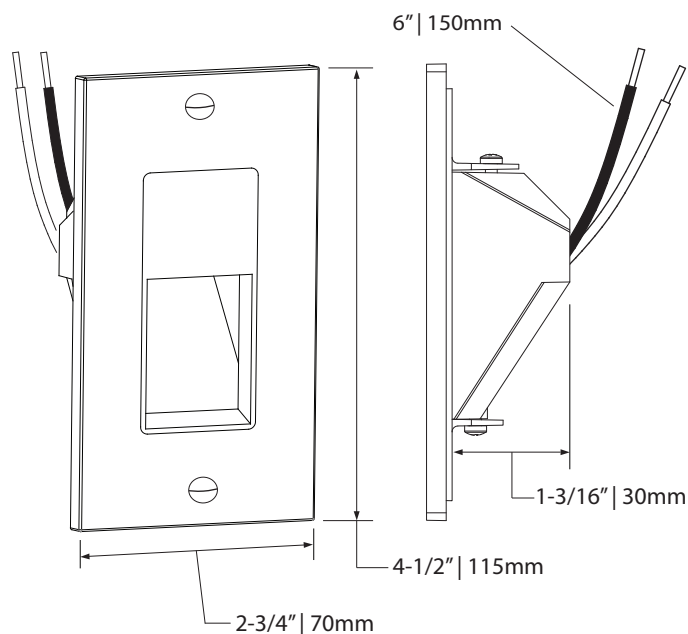

Installs in standard junction box  
S'installe dans une boîte de jonction standard

Decora wall plate included  
Plaque Decora incluse

LED 120V DIRECT technology  
Technologie DEL 120V DIRECT

Certified for wet location  
Certifié pour milieu mouillé