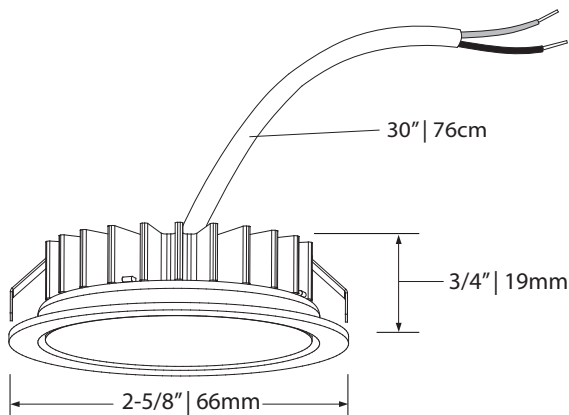

- 27K Warm white
  Blanc chaud
- 30K Soft white
  Blanc doux
- 35K Pure white
  Blanc pur
- 40K Cool white
  Blanc froid
- AL Aluminum
  Aluminium
- BK Black
  Noir
- WH White
  Blanc
- FR Frosted
  Givré

Surface mounting with **AMR-301**
Montage en surface avec **AMR-301**

LED DEL	Feed Alimentation	Energy used Consommation d'énergie	Light output Flux lumineux	Life Durée de vie	* Angle	CRI IRC
	12VDC	2.5 watts	250 lumens	75000 hours/ heures	120°	90

* According to L70 depreciation standard / Selon le standard de dépréciation L70

2-3/8" | 60mm

Product made in Quebec
Produit fabriqué au Québec

10 Years warranty
Garantie de 10 ans

Certified for Canada and US
Certifié pour le Canada et les États-Unis

Recessed depth of 3/4" (19mm)
Profondeur encastrée de 3/4" (19mm)

Extra wide beam for optimal spread
Faisceau très large pour diffusion optimale

Compatible with dimmers
Compatible avec gradateurs

12VDC LED driver required (sold separately)
Pilote DEL 12VDC requis (vendu séparément)