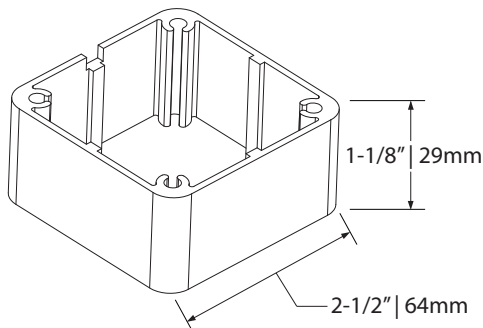

Surface mounting adapter for outdoor recessed fixtures
Adaptateur de montage en surface pour encastrés extérieurs

Metal construction with matching finishes to fixtures
Construction métallique avec finis assortis aux luminaires

Compatible with WPKD503 / WPKD504
Compatible avec WPKD503 / WPKD504