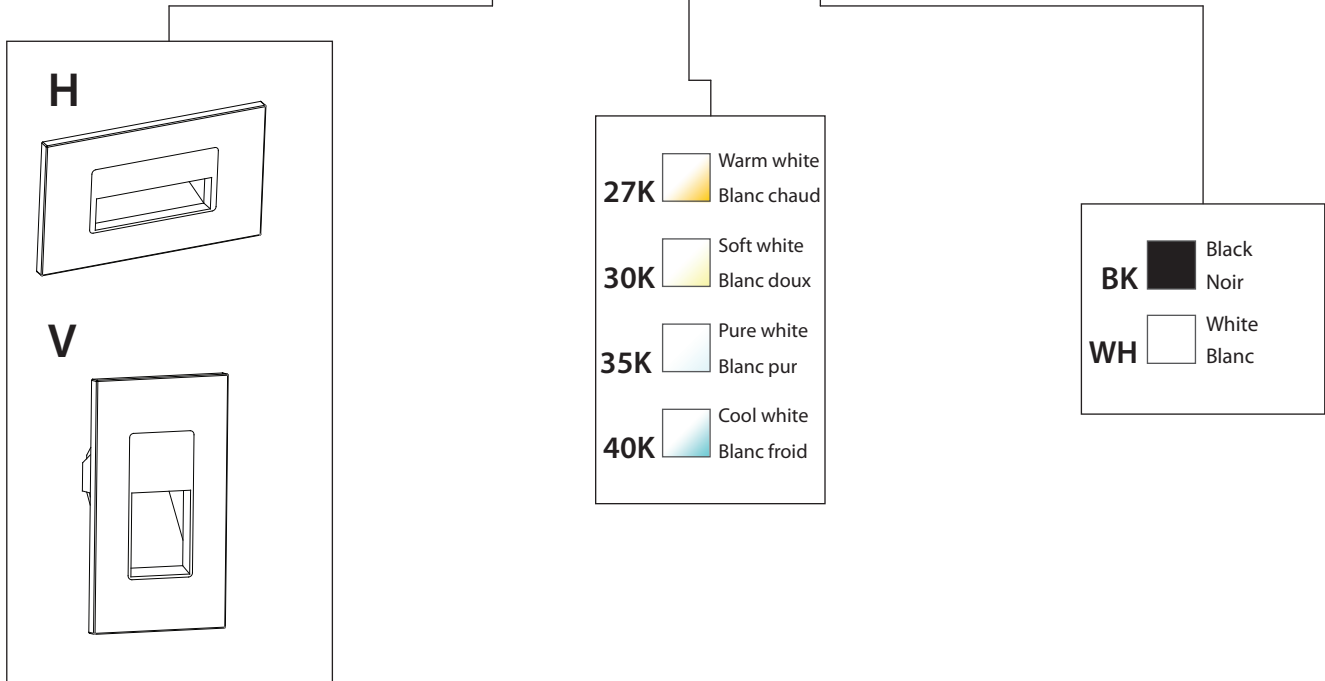

**LIGHT SPREAD  
ÉTALEMENT LUMINEUX**

**27K**  Warm white  
Blanc chaud

**30K**  Soft white  
Blanc doux

**35K**  Pure white  
Blanc pur

**40K**  Cool white  
Blanc froid

**AL**  Aluminum  
Aluminium

Several lengths available  
Plusieurs longueurs disponibles