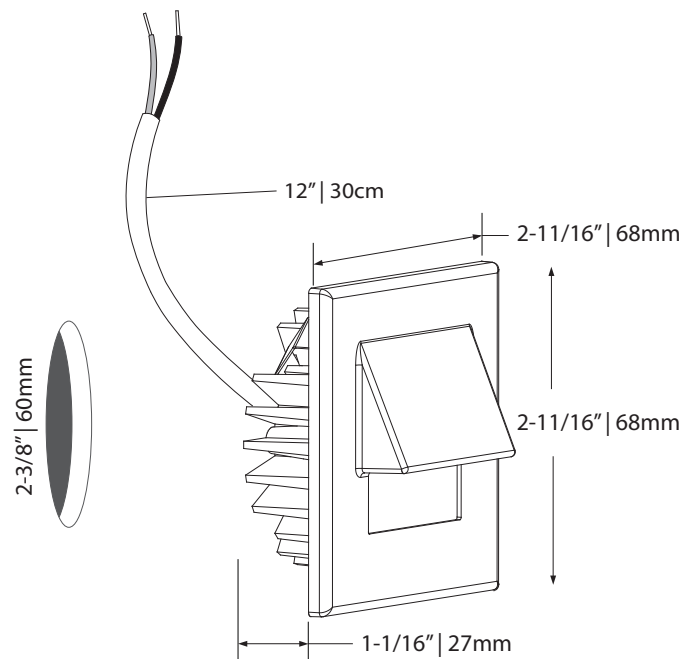

- 27K Warm white
  Blanc chaud
- 30K Soft white
  Blanc doux
- 35K Pure white
  Blanc pur
- 40K Cool white
  Blanc froid
- BK Black
  Noir
- SN Satin nickel
  Nickel Satiné
- WH White
  Blanc

LED DEL	Feed Alimentation	Energy used Consommation d'énergie	Light output Flux lumineux	Life Durée de vie	* Angle	CRI IRC
	12VDC	5 watts	450 lumens	75000 hours/ heures	40°	90
* According to L70 depreciation standard / Selon le standard de dépréciation L70						

Certified for *damp location*
Certifié pour *milieu humides*

Certified for insulated walls and ceilings with AMA-SPG-IC
Certifié pour murs et plafonds isolés avec AMA-SPG-IC