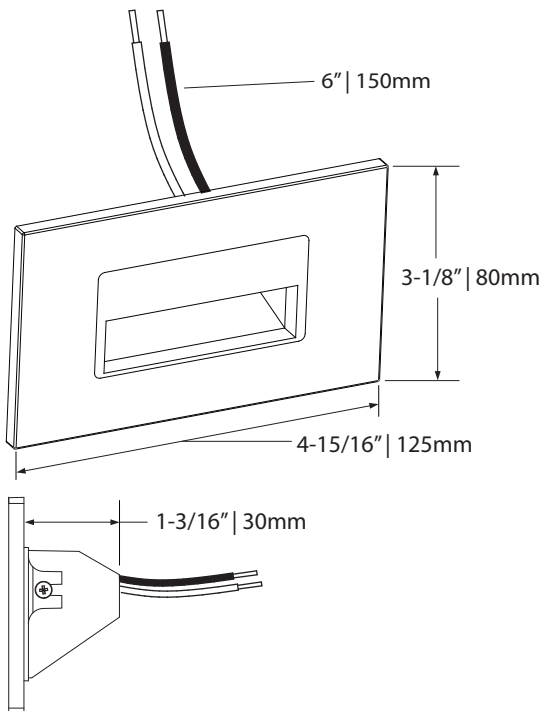

- 27K Warm white
  Blanc chaud
- 30K Soft white
  Blanc doux
- 35K Pure white
  Blanc pur
- 40K Cool white
  Blanc froid
- BK Black
  Noir
- WH White
  Blanc

LED DEL	Feed Alimentation	Energy used Consommation d'énergie	Light output Flux lumineux	Life Durée de vie	* Angle	CRI IRC
	120VAC	5 watts	450 lumens	75000 hours/ heures	130°	90
* According to L70 depreciation standard / Selon le standard de dépréciation L70						

Installs in standard junction box
S'installe dans une boîte de jonction standard

Decora wall plate included
Plaque Decora incluse

LED 120V DIRECT technology
Technologie DEL 120V DIRECT