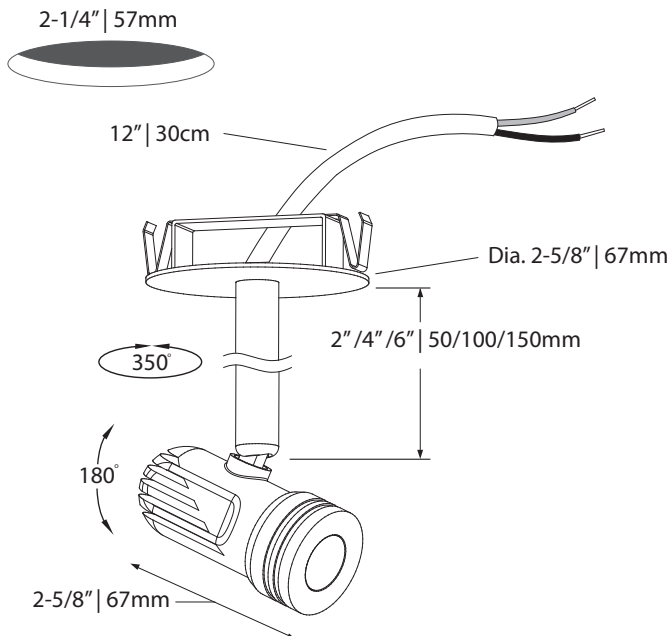

27K Warm white
Blanc chaud

30K Soft white
Blanc doux

35K Pure white
Blanc pur

40K Cool white
Blanc froid

BK Black
Noir

SN Satin nickel
Nickel Satiné

WH White
Blanc

MD Medium
Moyen

LED DEL	Feed Alimentation	Energy used Consommation d'énergie	Light output Flux lumineux	Life Durée de vie	* Angle	CRI IRC
	12VDC	6.25 watts	675 lumens	75000 hours/ heures	40°	90
* According to L70 depreciation standard / Selon le standard de dépréciation L70