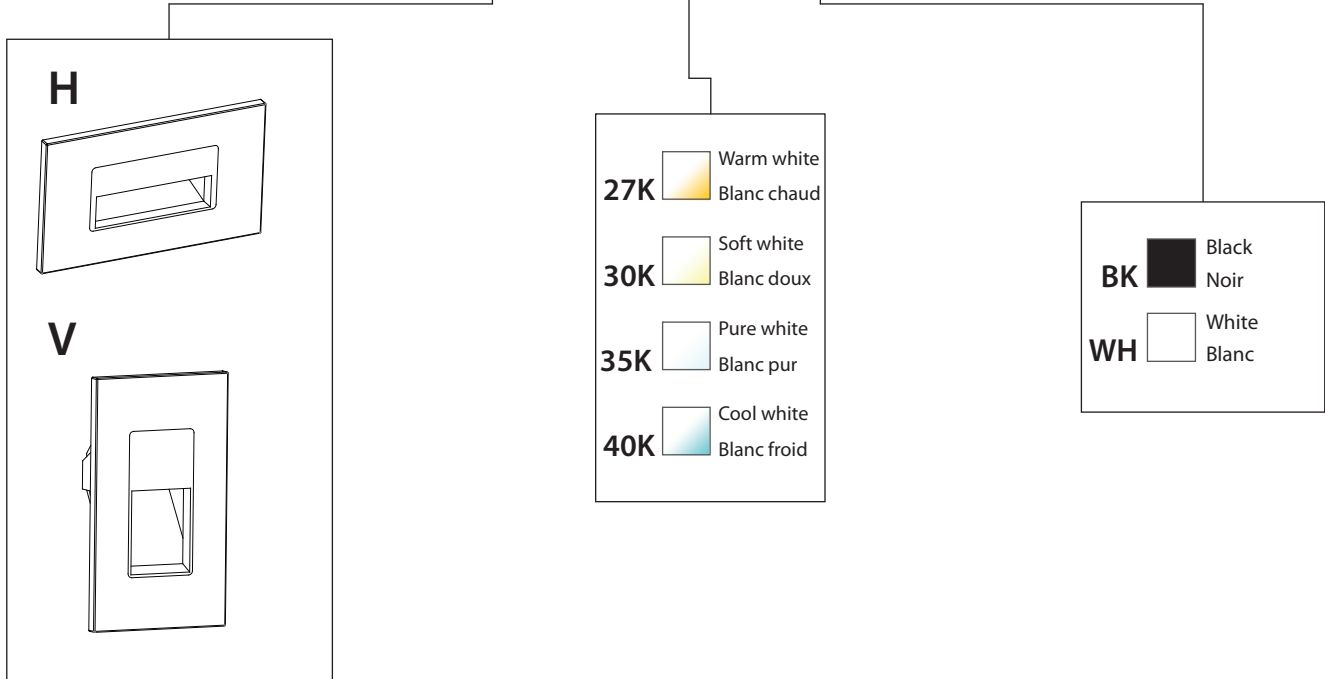

PRODUCT CODE / OPTIONS
CODE DE PRODUIT / OPTIONS

SLD-X1203 - XXK - PXX