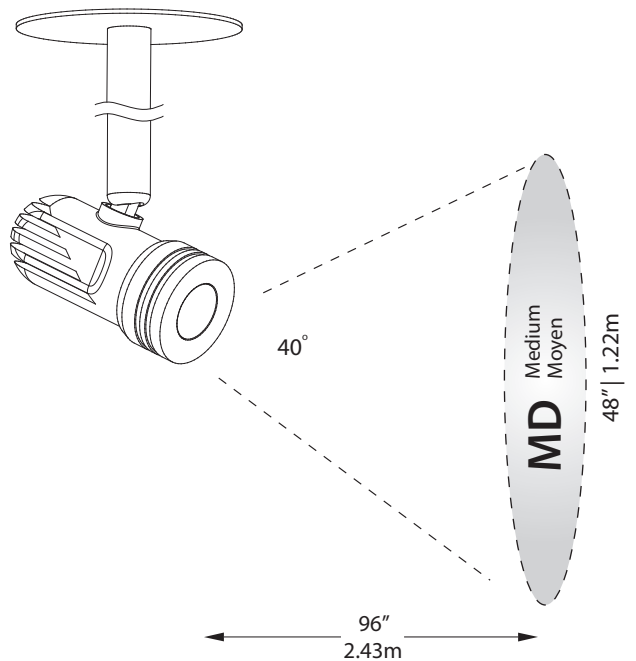

27K	Warm white Blanc chaud
30K	Soft white Blanc doux
35K	Pure white Blanc pur
40K	Cool white Blanc froid

MD	Medium Moyen

BK	Black Noir
SN	Satin Nickel Nickel Satiné
WH	White Blanc

LIGHT SPREAD
ÉTALEMENT LUMINEUX