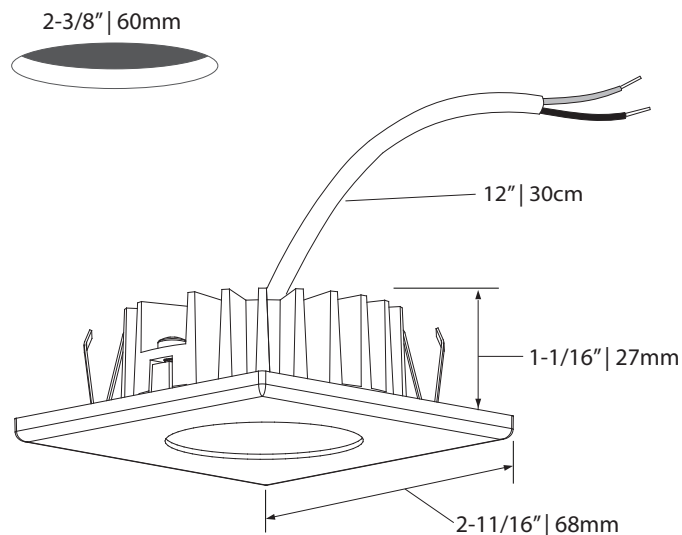

27K Warm white
Blanc chaud

30K Soft white
Blanc doux

35K Pure white
Blanc pur

40K Cool white
Blanc froid

BK Black
Noir

SN Satin nickel
Nickel Satiné

WH White
Blanc

NR Narrow
Étroit

MD Medium
Moyen

WD Wide
Large

NR
20°
Narrow
Étroit

MD
40°
Medium
Moyen

WD
80°
Wide
Large

Certified for *damp location*
Certifié pour *milieu humides*

Certified for insulated walls and ceilings with AMA-SPG-IC
Certifié pour murs et plafonds isolés avec AMA-SPG-IC

LED DEL	Feed Alimentation	Energy used Consommation d'énergie	Light output Flux lumineux	Life Durée de vie	Angle	CRI IRC
	12VDC	5 watts	450 lumens	75000 hours/ heures	20/40/80°	90
* According to L70 depreciation standard / Selon le standard de dépréciation L70