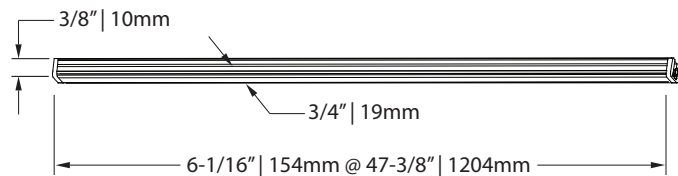

PRODUCT CODE / OPTIONS  
CODE DE PRODUIT / OPTIONS

**LID5XXHD - XXK - XX**

<b>06</b>	 6-1/16"   154mm
<b>12</b>	 11-15/16"   304mm
<b>18</b>	 17-7/8"   454mm
<b>24</b>	 23-3/4"   604mm
<b>30</b>	 29-11/16"   754mm
<b>36</b>	 35-9/16"   904mm
<b>42</b>	 41-1/2"   1.054m
<b>48</b>	 47-3/8"   1.204m