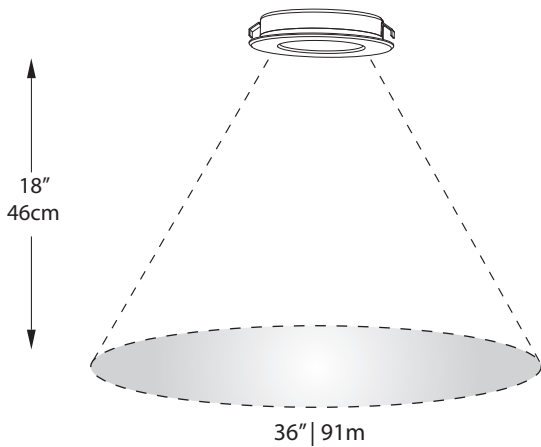

PRODUCT CODE / OPTIONS
CODE DE PRODUIT / OPTIONS

PKD 3XX X - XXXXX - XX

LIGHT SPREAD
ÉTALEMENT LUMINEUX