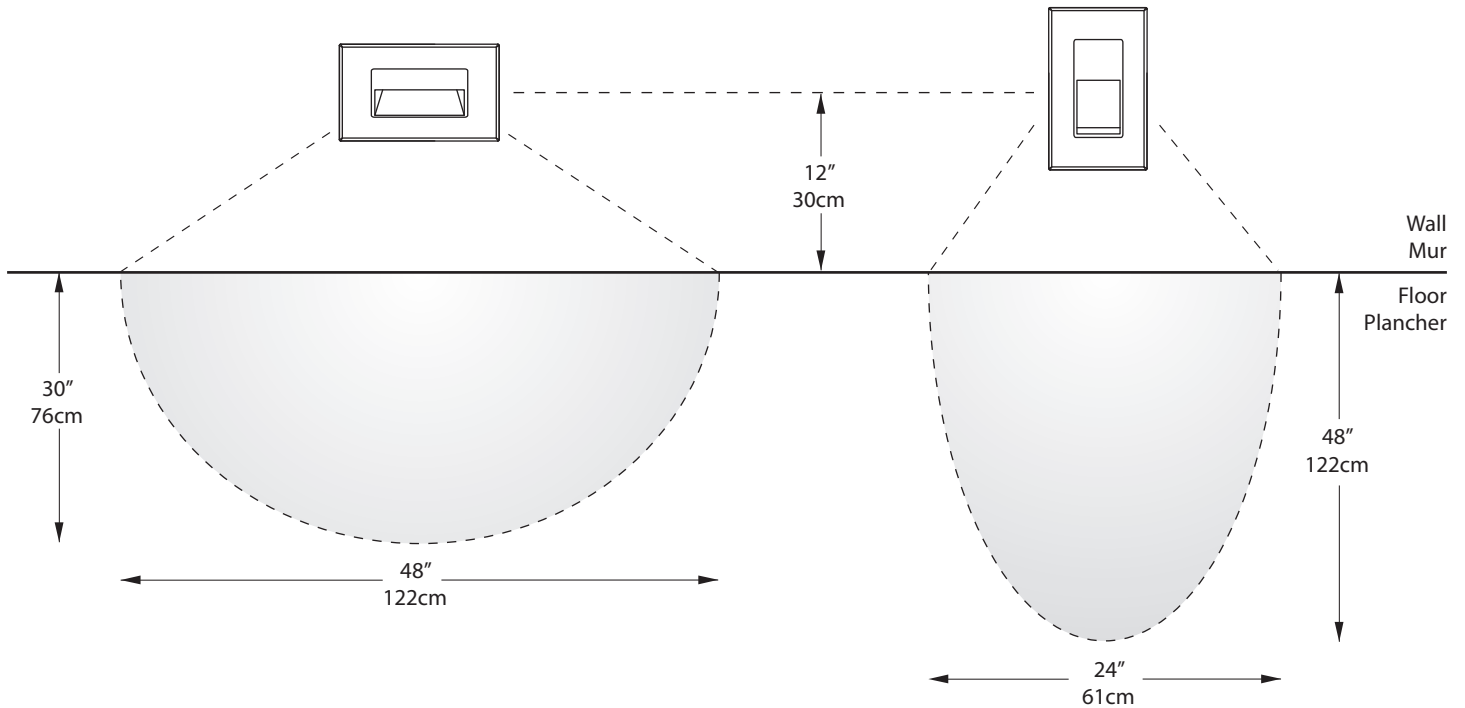

**LIGHT SPREAD
ÉTALEMENT LUMINEUX**