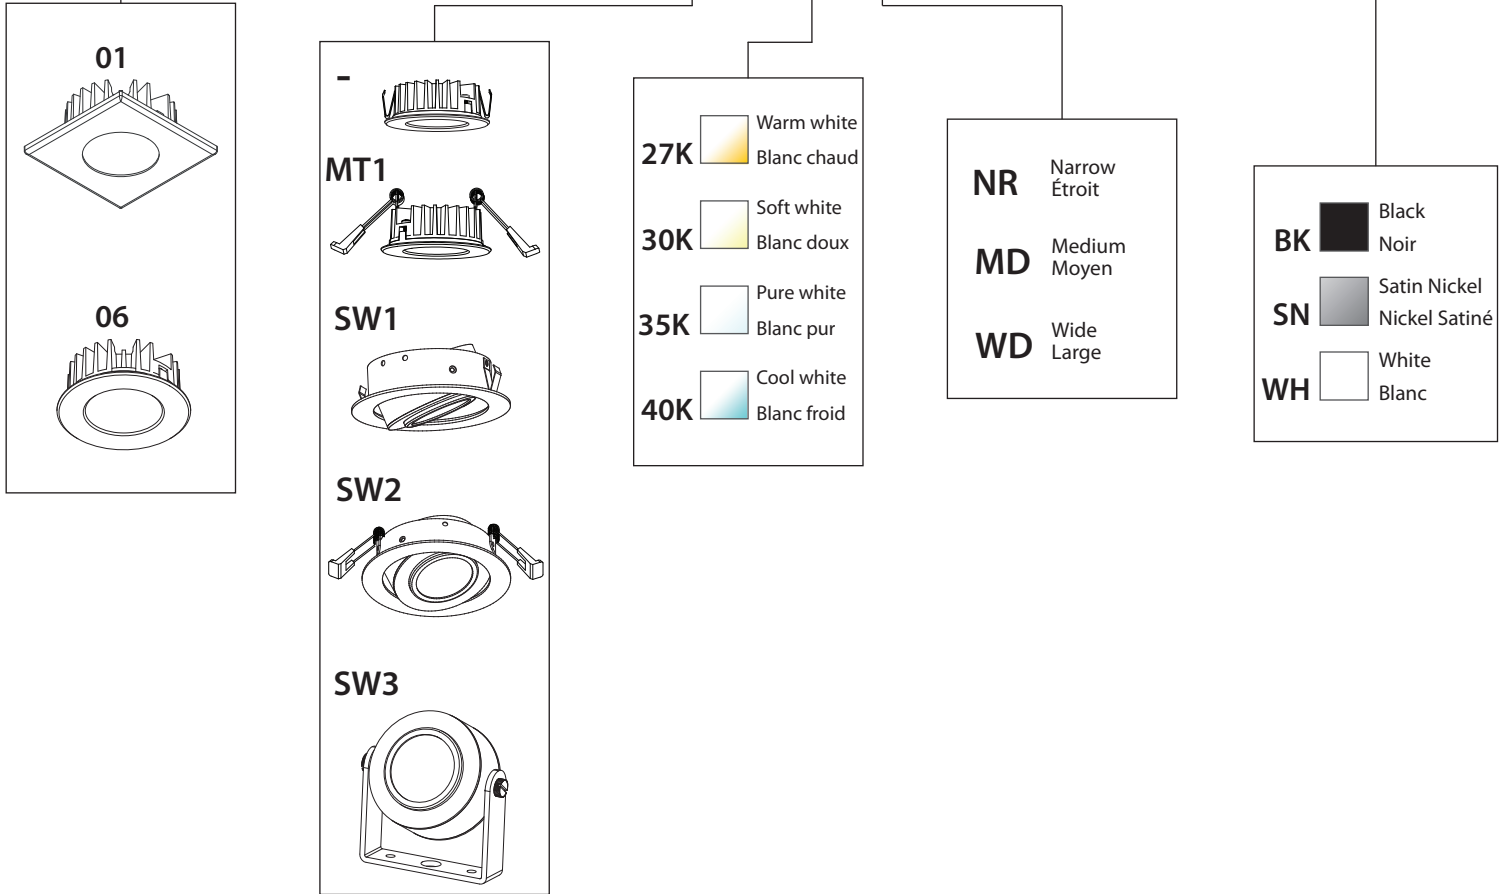

PRODUCT CODE / OPTIONS
CODE DE PRODUIT / OPTIONS

PKD5XX - XXX - XXXXX - XX