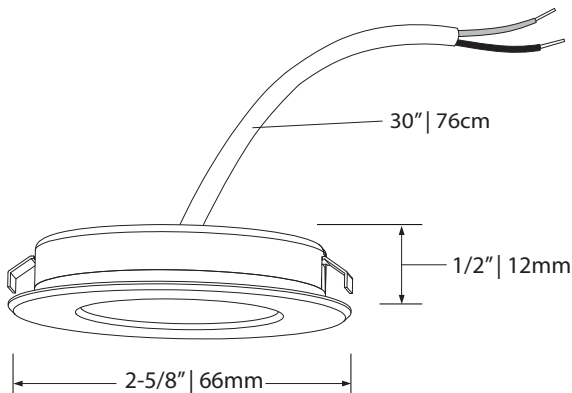

- 27K Warm white
  Blanc chaud
- 30K Soft white
  Blanc doux
- 35K Pure white
  Blanc pur
- 40K Cool white
  Blanc froid
- BK Black
  Noir
- SN Satin nickel
  Nickel Satiné
- WH White
  Blanc
- FR Frosted
  Givré

LED DEL	Feed Alimentation	Energy used Consommation d'énergie	Light output Flux lumineux	Life Durée de vie	* Angle	CRI IRC
	12VDC	2.5 watts	250 lumens	75000 hours/ heures	120°	90

* According to L70 depreciation standard / Selon le standard de dépréciation L70

Product made in Quebec
Produit fabriqué au Québec

10 Years warranty
Garantie de 10 ans

Certified for Canada and US
Certifié pour le Canada et les États-Unis

Recessed depth of 1/2" (12mm)
Profondeur encastrée de 1/2" (12mm)

Extra wide beam for optimal spread
Faisceau très large pour diffusion optimale

Compatible with dimmers
Compatible avec gradateurs

12VDC LED driver required (sold separately)
Pilote DEL 12VDC requis (vendu séparément)