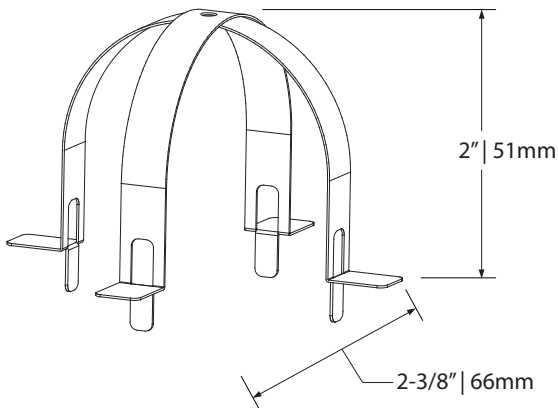

AMA-SPG-IC

For miniature recessed fixtures in insulated ceilings
Pour installation des encastrés miniatures dans des plafonds isolés

Tool-free installation in seconds
Installation sans outils en quelques secondes

Allows optimal performance in insulation
Permet une performance optimal dans l'isolation

Compatible with PKD5 / PKD7 / WPKD5 / WPKD7 series
Compatible avec séries PKD5 / PKD7 / WPKD5 / WPKD7