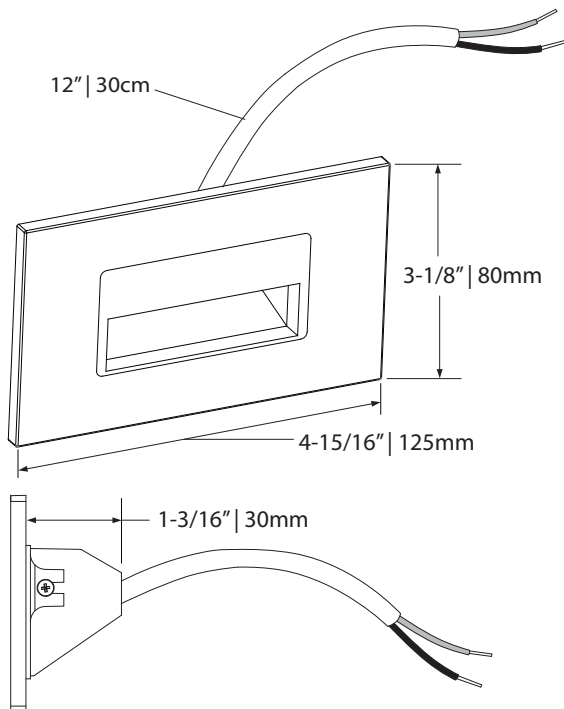

27K Warm white
Blanc chaud

30K Soft white
Blanc doux

35K Pure white
Blanc pur

40K Cool white
Blanc froid

BK Black
Noir

WH White
Blanc

LED DEL	Feed Alimentation	Energy used Consommation d'énergie	Light output Flux lumineux	Life Durée de vie	* Angle	CRI IRC
	12VDC	5 watts	450 lumens	75000 hours/ heures	130°	90
* According to L70 depreciation standard / Selon le standard de dépréciation L70						

Installs without a junction box
S'installe sans boîte de jonction

Decora wall plate included
Plaque Decora incluse

Certified for *damp location*
Certifié pour *milieu humides*