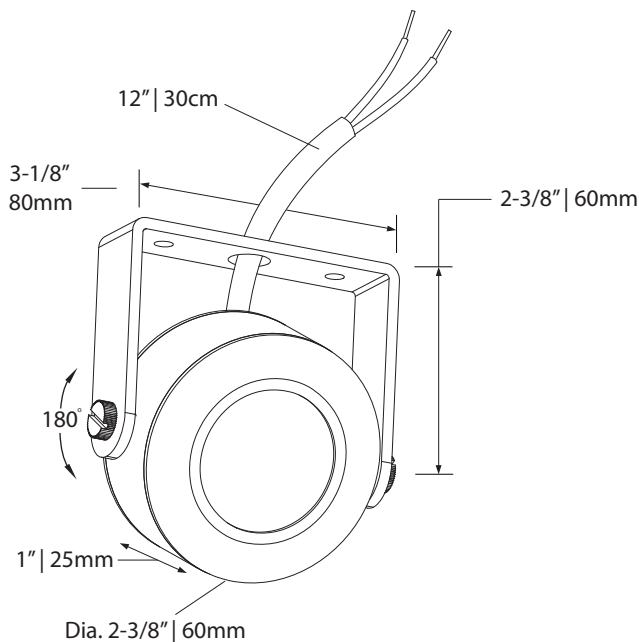

27K Warm white
Blanc chaud

30K Soft white
Blanc doux

35K Pure white
Blanc pur

40K Cool white
Blanc froid

BK Black
Noir

WH White
Blanc

NR Narrow
Étroit

MD Medium
Moyen

WD Wide
Large

NR 20° Narrow
Étroit

MD 40° Medium
Moyen

WD 80° Wide
Large

Certified for *damp location*
Certifié pour *milieu humides*

LED DEL	Feed Alimentation	Energy used Consommation d'énergie	Light output Flux lumineux	Life Durée de vie	* Angle	CRI IRC
	12VDC	6.25 watts	675 lumens	75000 hours/ heures	20/40/80°	90

* According to L70 depreciation standard / Selon le standard de dépréciation L70