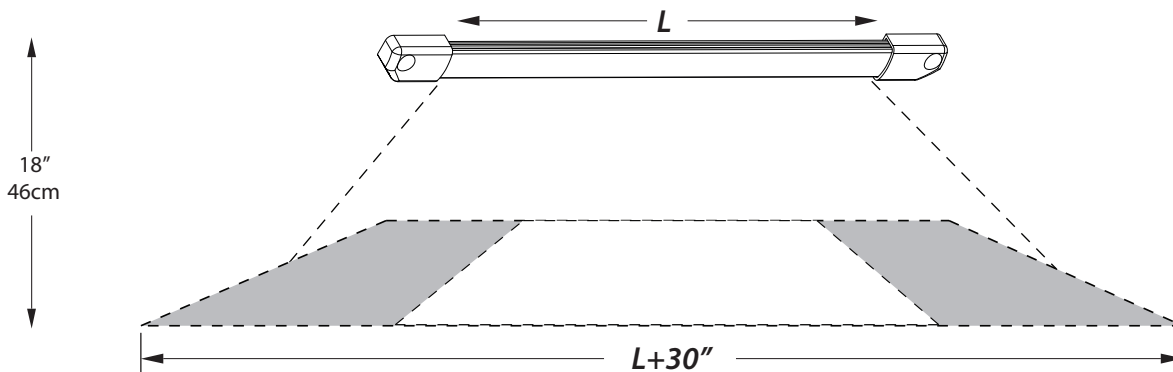

LIGHT SPREAD
ÉTALEMENT LUMINEUX