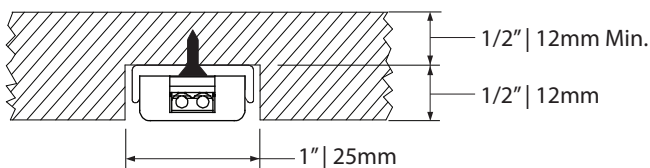

27K Warm white
Blanc chaud

30K Soft white
Blanc doux

35K Pure white
Blanc pur

40K Cool white
Blanc froid

AL Aluminum
Aluminium

BK Black
Noir

Several lengths available
Plusieurs longueurs disponibles

12VDC Direct Connect ready
Prêt pour la Connexion Directe 12VDC

LED DEL	Feed Alimentation	Energy used Consommation d'énergie	Light output Flux lumineux	Life Durée de vie	Angle	CRI IRC
	12VDC	2.5 watts / 12"	250 lumens / 12"	75000 hours / heures	120°	90
* According to L70 depreciation standard / Selon le standard de dépréciation L70						

Product made in Quebec, Canada
Produit fabriqué au Québec, Canada

10 Years warranty
Garantie de 10 ans

Certified for Canada and US
Certifié pour le Canada et les É-U

Total thickness of only 1/2" (12mm)
Épaisseur totale de seulement 1/2" (12mm)

Choice of 8 different lengths
Choix de 8 longueur différentes

Compatible with dimmers
Compatible avec gradateurs

12VDC LED driver required (sold separately)
Pilote DEL 12VDC requis (vendu séparément)