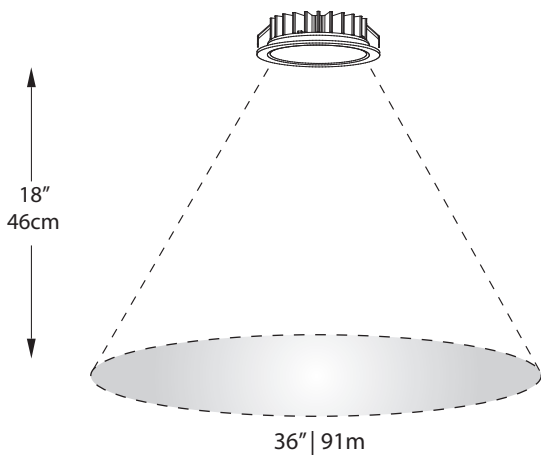

LIGHT SPREAD
ÉTALEMENT LUMINEUX