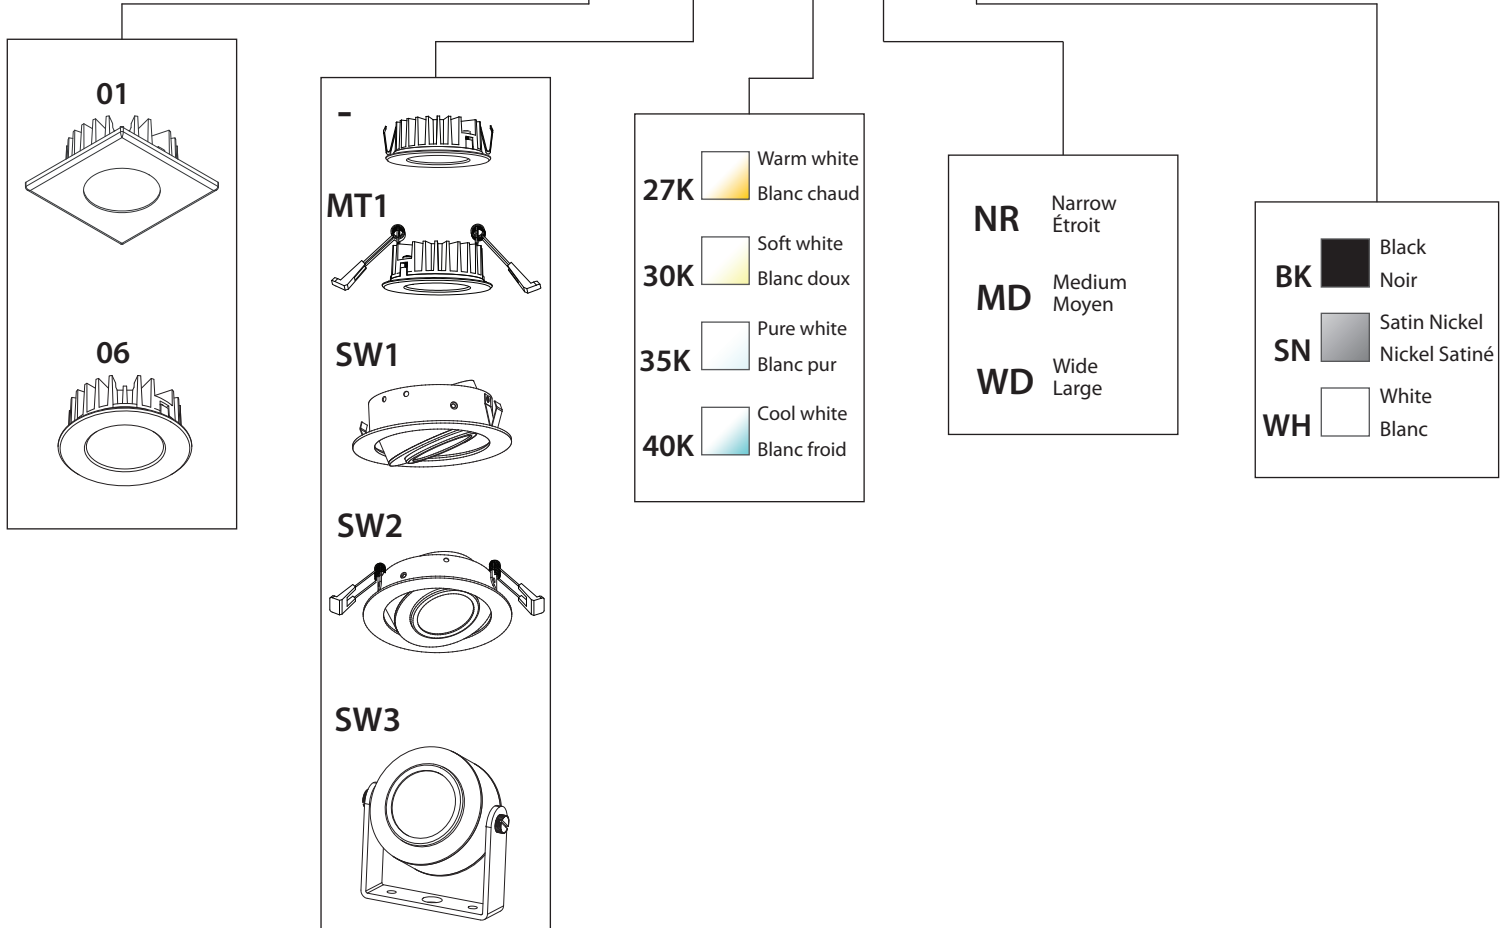

PRODUCT CODE / OPTIONS
CODE DE PRODUIT / OPTIONS

PKD5XX - XXX - XXXXX - XX