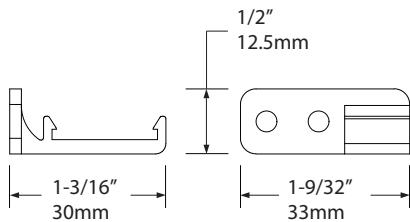

Mounting clips kit for LID2HD / LID5HD series
Ensemble d'attaches de montage pour séries LID2HD / LID5HD

Attaches to vertical surface while fixture shines downward
Se fixe sur la surface verticale et le luminaire éclaire vers le bas

Includes 3 clips and screws
Inclus 3 attaches et vis