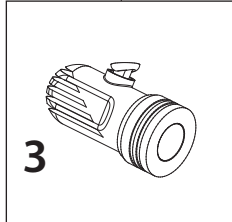

PRODUCT CODE / OPTIONS
CODE DE PRODUIT / OPTIONS

MSD 5XX-XXX - XXKXX - XX