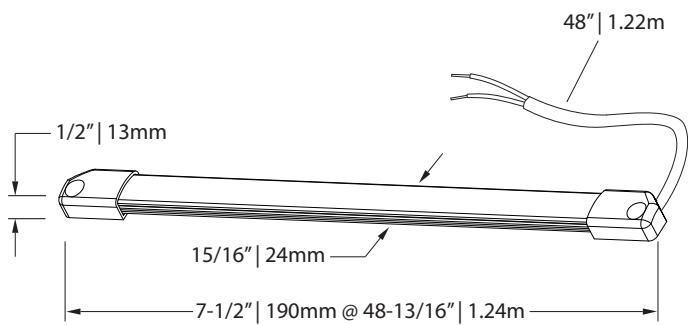

27K Warm white
Blanc chaud

30K Soft white
Blanc doux

35K Pure white
Blanc pur

40K Cool white
Blanc froid

AL Aluminum
Aluminium

BK Black
Noir

Certified for *wet location*
Certifié pour *milieu mouillé*

Several lengths available
Plusieurs longueurs disponibles

LED DEL	Feed Alimentation	Energy used Consommation d'énergie	Light output Flux lumineux	Life Durée de vie	Angle	CRI IRC
	12VDC	5 watts / 12"	500 lumens / 12"	75000 hours/ heures	120°	90
* According to L70 depreciation standard / Selon le standard de dépréciation L70