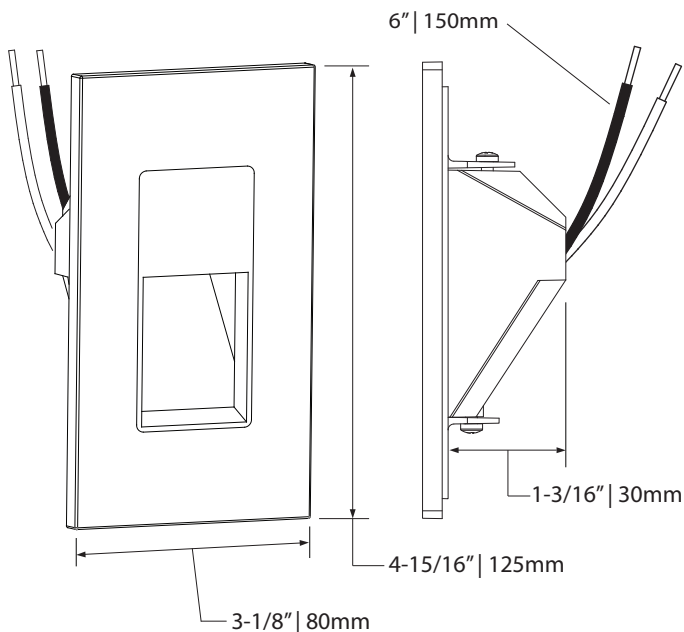

Installs in standard junction box  
S'installe dans une boîte de jonction standard

Decora wall plate included  
Plaque Decora incluse

LED 120V DIRECT technology  
Technologie DEL 120V DIRECT

Product made in Quebec, Canada  
Produit fabriqué au Québec, Canada