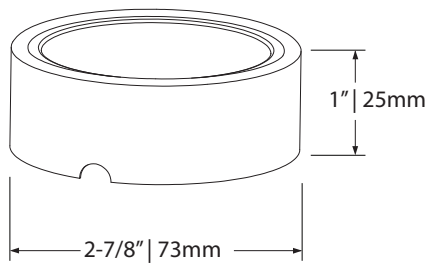

Surface mounting adapter for indoor recessed fixtures
Adaptateur de montage en surface pour encastrés intérieurs

Metal construction with matching finishes to fixtures
Construction métallique avec finis assortis aux luminaires

Compatible with PKD3 / MSD Series
Compatible avec Série PKD3 / MSD