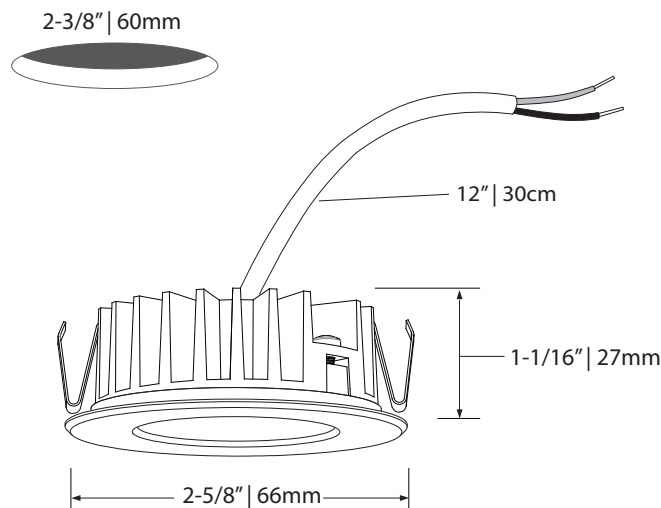

27K Warm white
Blanc chaud

30K Soft white
Blanc doux

35K Pure white
Blanc pur

40K Cool white
Blanc froid

BK Black
Noir

SN Satin nickel
Nickel Satiné

WH White
Blanc

NR Narrow
Étroit

MD Medium
Moyen

WD Wide
Large

NR
20° Narrow
Étroit

MD
40° Medium
Moyen

WD
80° Wide
Large

Certified for *damp location*
Certifié pour *milieu humides*

Certified for insulated walls and ceilings with AMA-SPG-IC
Certifié pour murs et plafonds isolés avec AMA-SPG-IC

LED DEL	Feed Alimentation	Energy used Consommation d'énergie	Light output Flux lumineux	Life Durée de vie	* Angle	CRI IRC
	12VDC	5 watts	450 lumens	75000 hours/ heures	20/40/80°	90
* According to L70 depreciation standard / Selon le standard de dépréciation L70