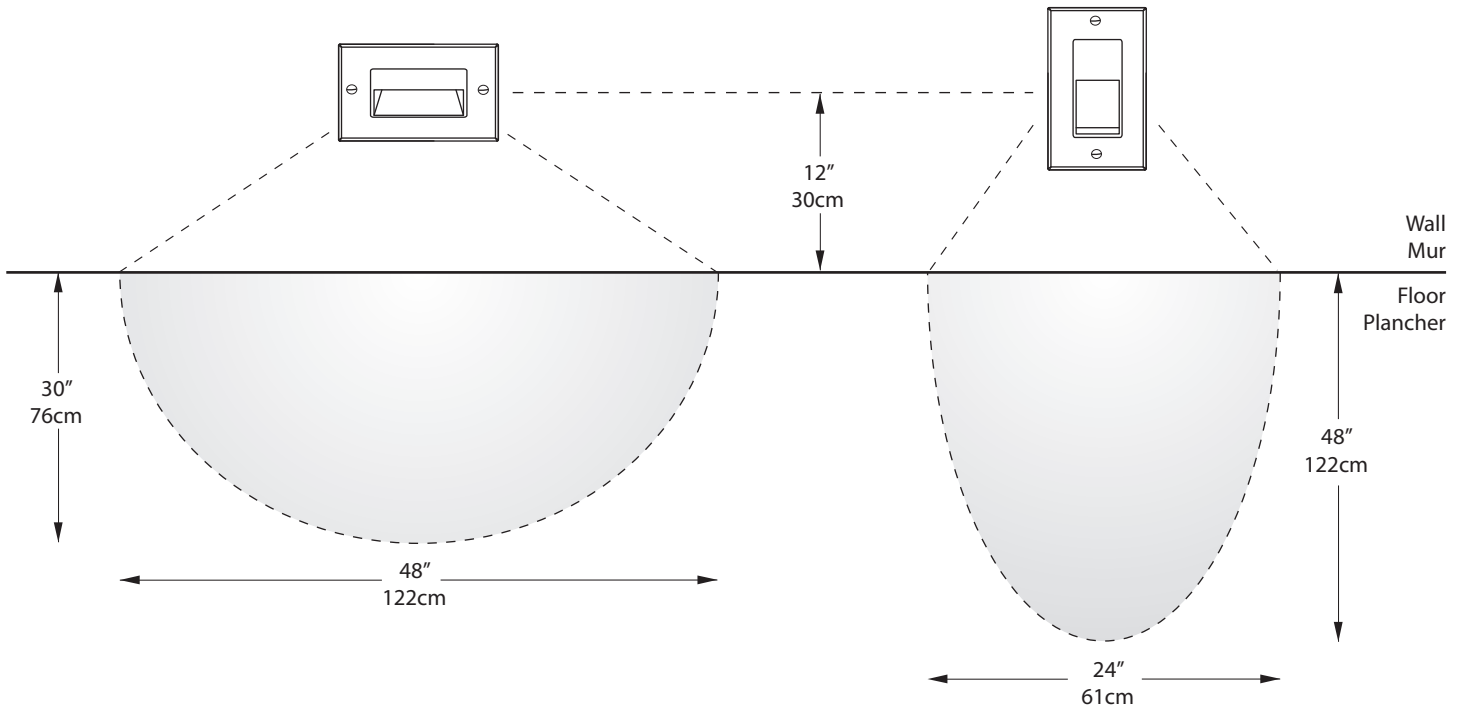

LIGHT SPREAD
ÉTALEMENT LUMINEUX