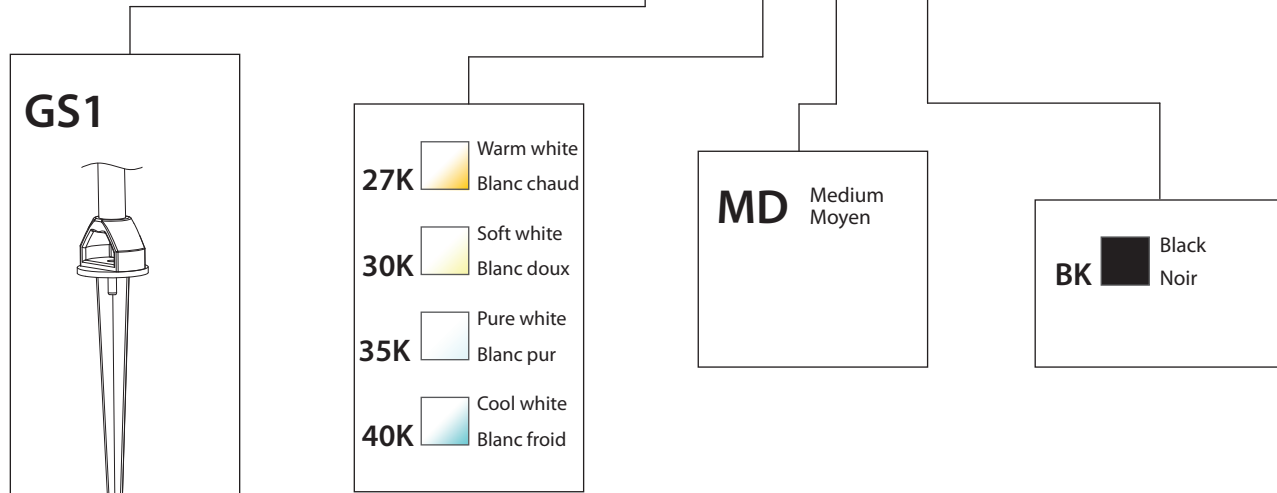

PRODUCT CODE / OPTIONS  
CODE DE PRODUIT / OPTIONS

**WMSD523-XXX - XXXXX - XX**

**LIGHT SPREAD  
ÉTALEMENT LUMINEUX**

27K  Warm white  
Blanc chaud

30K  Soft white  
Blanc doux

35K  Pure white  
Blanc pur

40K  Cool white  
Blanc froid