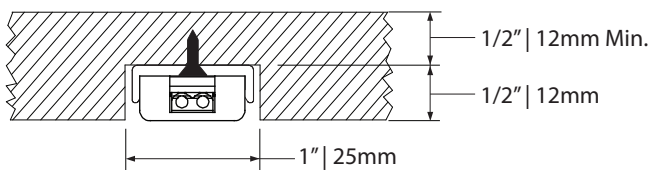

PRODUCT CODE / OPTIONS  
CODE DE PRODUIT / OPTIONS

**LID5XXHD - XXK - XX**

<b>06</b>	 6-1/16"   154mm
<b>12</b>	 11-15/16"   304mm
<b>18</b>	 17-7/8"   454mm
<b>24</b>	 23-3/4"   604mm
<b>30</b>	 29-11/16"   754mm
<b>36</b>	 35-9/16"   904mm
<b>42</b>	 41-1/2"   1.054m
<b>48</b>	 47-3/8"   1.204m