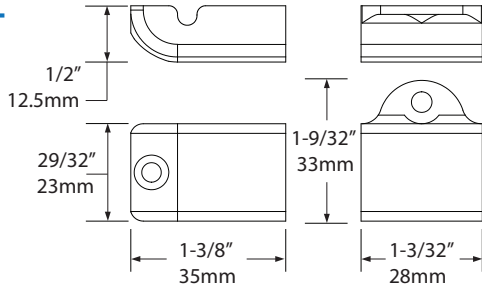

CAP-LID5-KIT

- **BK** Black
  Noir
- **GR** Grey
  Gris
- **WH** White
  Blanc

Mounting end caps kit for LID2HD / LID5HD series
Ensemble d'embouts de montage pour séries LID2HD / LID5HD

Supports and covers both ends and junction of linears
Supporte et couvre les extrémités et la jonction des linéaires

Recessed or 3 way surface wire exit
Sortie de fil encastrée ou en surface à 3 voies