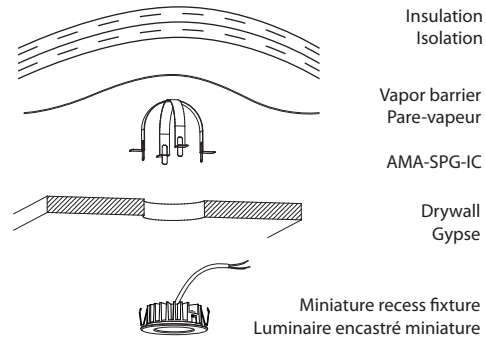

AMA-SPG-IC

For miniature recessed fixtures in insulated ceilings
Pour installation des encastrés miniatures dans des plafonds isolés

Tool-free installation in seconds
Installation sans outils en quelques secondes

Allows optimal performance in insulation
Permet une performance optimal dans l'isolation

Compatible with PKD5 / PKD7 / WPKD5 / WPKD7 series
Compatible avec séries PKD5 / PKD7 / WPKD5 / WPKD7