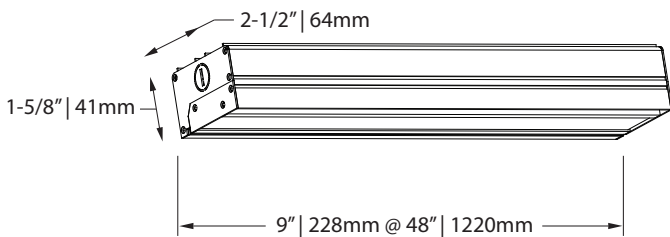

27K Warm white
Blanc chaud

30K Soft white
Blanc doux

35K Pure white
Blanc pur

40K Cool white
Blanc froid

AL Aluminum
Aluminium

Several lengths available
Plusieurs longueurs disponibles

LED 120V DIRECT technology
Technologie DEL 120V DIRECT

LED DEL	Feed Alimentation	Energy used Consommation d'énergie	Light output Flux lumineux	Life Durée de vie	* Angle	CRI IRC
	120VAC	12 watts / 12"	1250 lumens / 12"	75000 hours/ heures	120°	90
* According to L70 depreciation standard / Selon le standard de dépréciation L70						

Product made in Quebec, Canada
Produit fabriqué au Québec, Canada

10 Years warranty
Garantie de 10 ans

Certified for Canada and US
Certifié pour le Canada et les É-U

Full length integrated junction box
Boîte de jonction pleine longueur intégrée

Choice of 5 different lengths
Choix de 5 longueur différentes

Compatible with dimmers
Compatible avec gradateurs

120VAC direct - No LED driver required
120VAC direct - Aucun pilote DEL requis