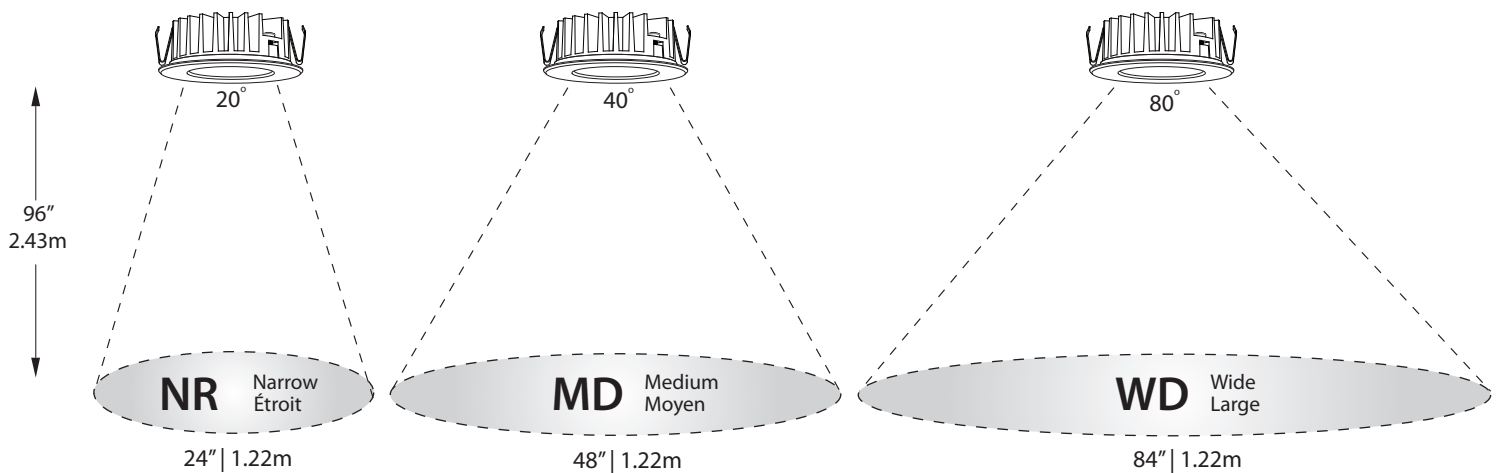

LIGHT SPREAD ÉTALEMENT LUMINEUX