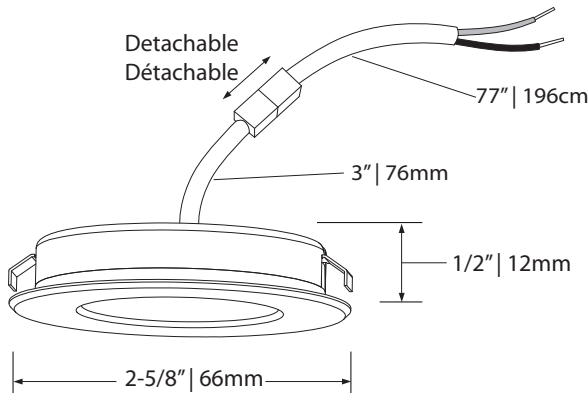

- 27K Warm white
  Blanc chaud
- 30K Soft white
  Blanc doux
- 35K Pure white
  Blanc pur
- 40K Cool white
  Blanc froid
- BK Black
  Noir
- SN Satin nickel
  Nickel Satiné
- WH White
  Blanc
- FR Frosted
  Givré

LED DEL	Feed Alimentation	Energy used Consommation d'énergie	Light output Flux lumineux	Life Durée de vie	* Angle	CRI IRC
	12VDC	2.5 watts	250 lumens	75000 hours/ heures	120°	90

* According to L70 depreciation standard / Selon le standard de dépréciation L70

Product made in Quebec
Produit fabriqué au Québec

10 Years warranty
Garantie de 10 ans

Certified for Canada and US
Certifié pour le Canada et les États-Unis

Recessed depth of 1/2" (12mm)
Profondeur encastrée de 1/2" (12mm)

Quick connector close to fixture
Connexion rapide près du luminaire

Extra wide beam for optimal spread
Faisceau très large pour diffusion optimale

Compatible with dimmers
Compatible avec gradateurs

12VDC LED driver required (sold separately)
Pilote DEL 12VDC requis (vendu séparément)