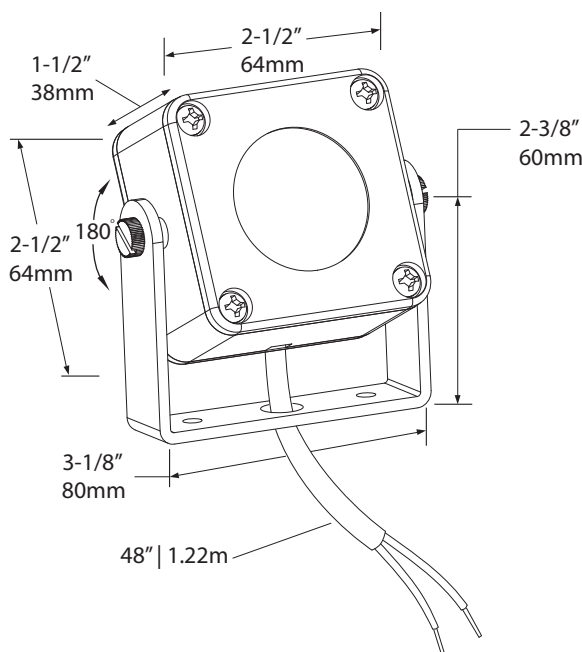

27K Warm white
Blanc chaud

30K Soft white
Blanc doux

35K Pure white
Blanc pur

40K Cool white
Blanc froid

BK Black
Noir

NR Narrow
Étroit

MD Medium
Moyen

WD Wide
Large

NR
20° Narrow
Étroit

MD
40° Medium
Moyen

WD
80° Wide
Large

Certified for *wet location*
Certifié pour *milieu mouillé*

Certified for landscape installation
Certifié pour installation d'aménagement paysager

LED DEL	Feed Alimentation	Energy used Consommation d'énergie	Light output Flux lumineux	Life Durée de vie	* Angle	CRI IRC
	12VDC	5 watts	450 lumens	75000 hours/ heures	20/40/80°	90
* According to L70 depreciation standard / Selon le standard de dépréciation L70