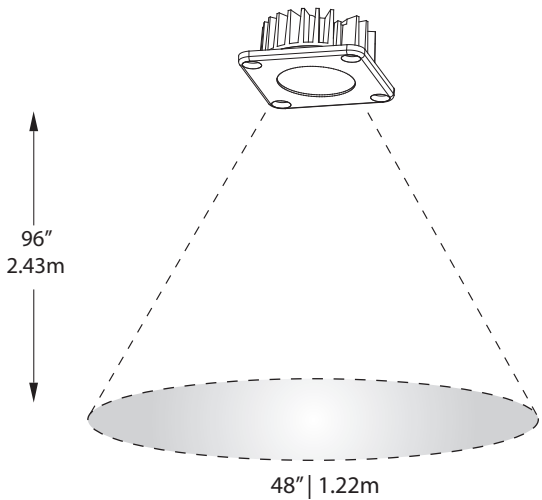

LIGHT SPREAD
ÉTALEMENT LUMINEUX