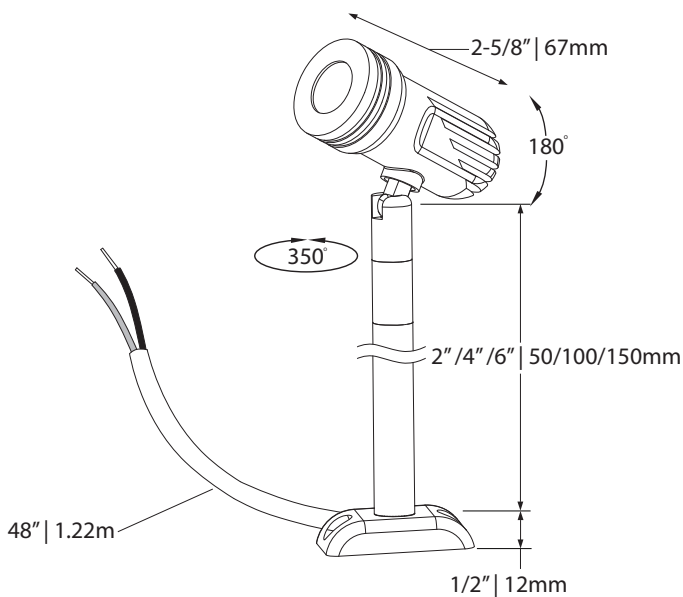

27K Warm white
Blanc chaud

30K Soft white
Blanc doux

35K Pure white
Blanc pur

40K Cool white
Blanc froid

BK Black
Noir

WH White
Blanc

MD Medium
Moyen

MD 40°
Medium
Moyen

Several lengths available
Plusieurs longueurs disponibles

Certified for *wet location*
Certifié pour *milieu mouillé*

Certified for landscape installation
Certifié pour installation d'aménagement paysager

LED DEL	Feed Alimentation	Energy used Consommation d'énergie	Light output Flux lumineux	Life Durée de vie	* Angle	CRI IRC
	12VDC	5 watts	450 lumens	75000 hours/ heures	40°	90
* According to L70 depreciation standard / Selon le standard de dépréciation L70