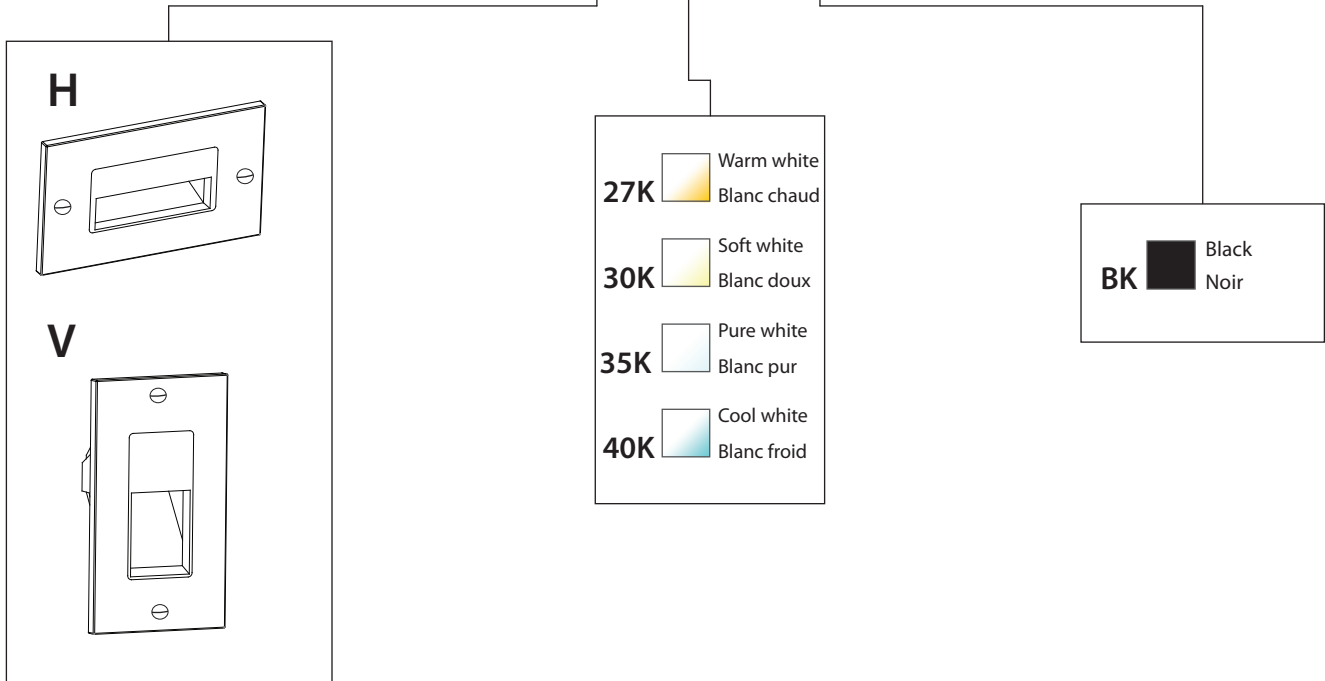

PRODUCT CODE / OPTIONS
CODE DE PRODUIT / OPTIONS

WSLD-312X - XXK - PXX