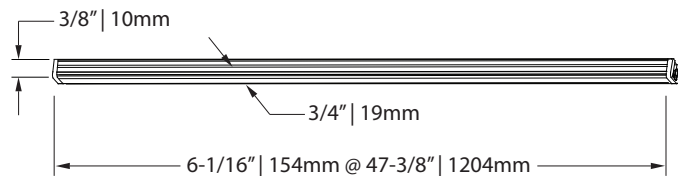

PRODUCT CODE / OPTIONS  
CODE DE PRODUIT / OPTIONS

**LID2XXHD - XXK - XX**

<b>06</b>	 6-1/16"   154mm
<b>12</b>	 11-15/16"   304mm
<b>18</b>	 17-7/8"   454mm
<b>24</b>	 23-3/4"   604mm
<b>30</b>	 29-11/16"   754mm
<b>36</b>	 35-9/16"   904mm
<b>42</b>	 41-1/2"   1.054m
<b>48</b>	 47-3/8"   1.204m