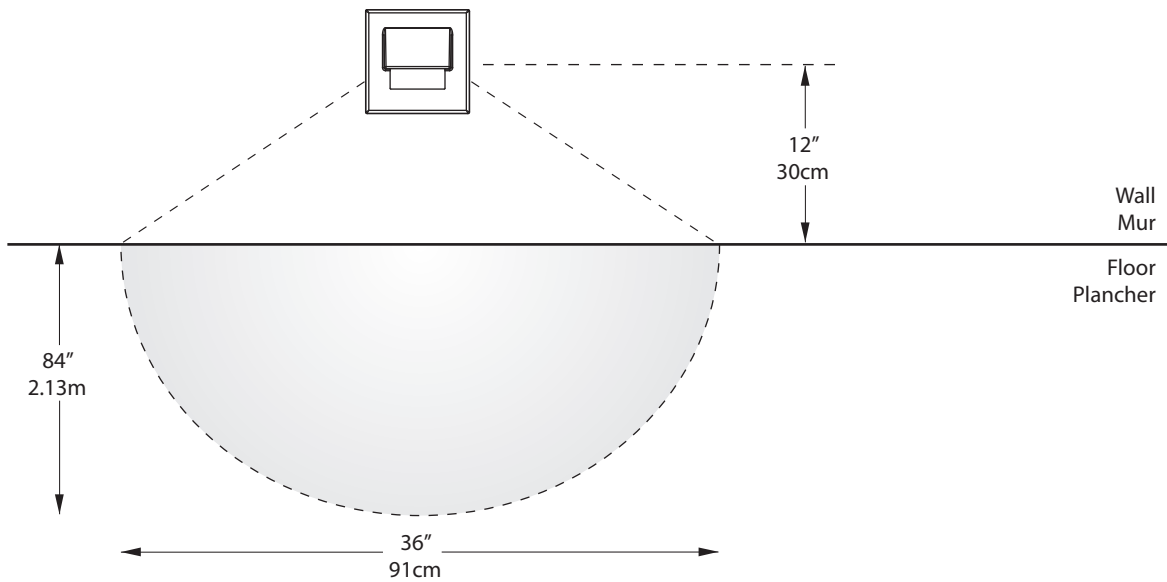

LIGHT SPREAD
ÉTALEMENT LUMINEUX