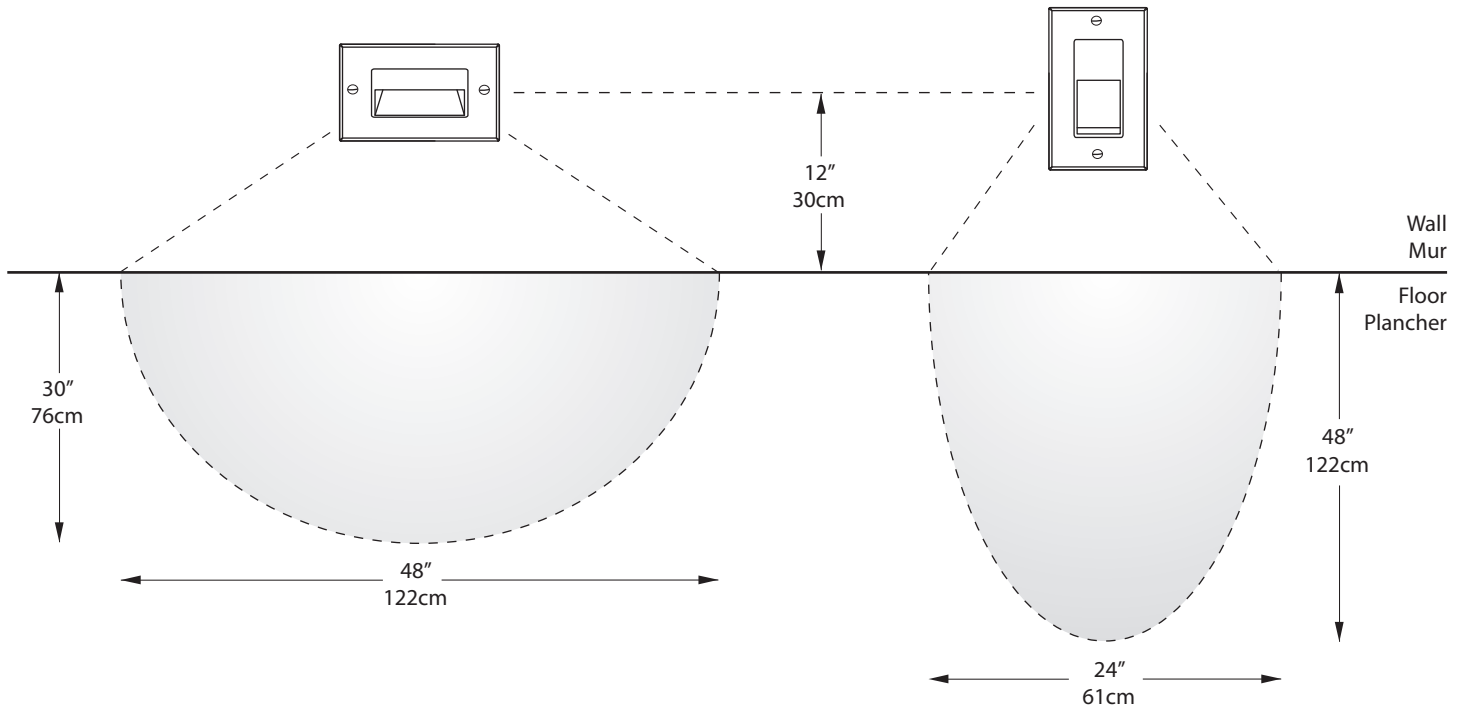

**LIGHT SPREAD
ÉTALEMENT LUMINEUX**