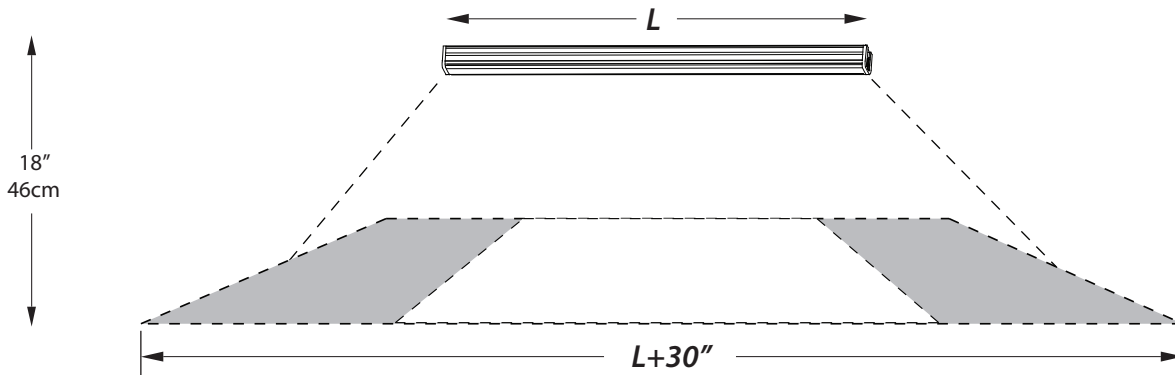

PRODUCT CODE / OPTIONS
CODE DE PRODUIT / OPTIONS

LID2XXHD - XXK - XX

06	6-1/16" | 154mm
12	11-15/16" | 304mm
18	17-7/8" | 454mm
24	23-3/4" | 604mm
30	29-11/16" | 754mm
36	35-9/16" | 904mm
42	41-1/2" | 1.054m
48	47-3/8" | 1.204m

27K	Warm white Blanc chaud
30K	Soft white Blanc doux
35K	Pure white Blanc pur
40K	Cool white Blanc froid

AL	Aluminum Aluminium
BK	Black Noir

LIGHT SPREAD
ÉTALEMENT LUMINEUX