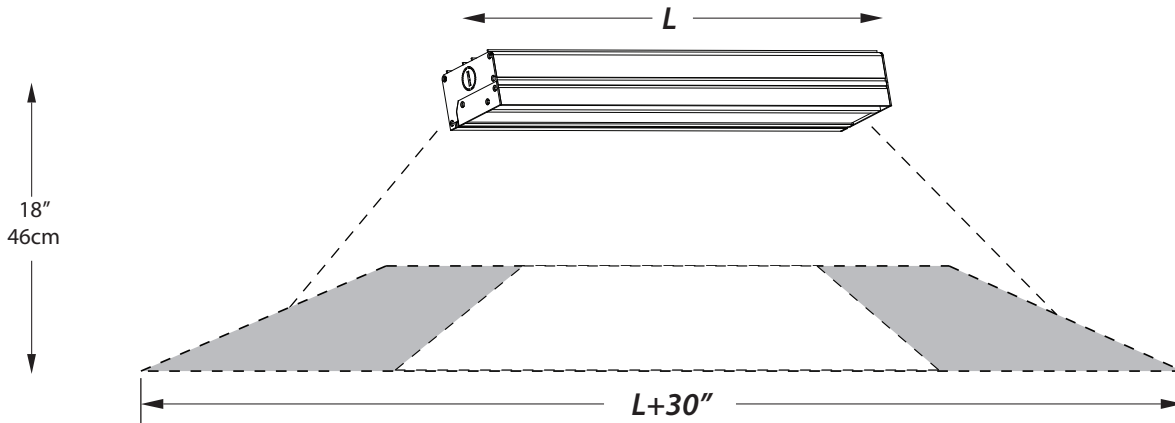

LIGHT SPREAD
ÉTALEMENT LUMINEUX