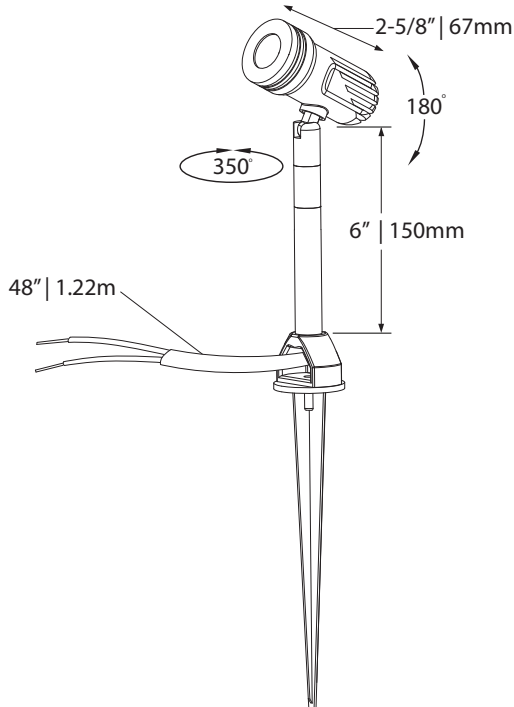

27K Warm white
Blanc chaud

30K Soft white
Blanc doux

35K Pure white
Blanc pur

40K Cool white
Blanc froid

BK Black
Noir

MD Medium
Moyen

MD Medium
Moyen

Certified for *wet location*
Certifié pour *milieu mouillé*

Certified for landscape installation
Certifié pour installation d'aménagement paysager

LED DEL	Feed Alimentation	Energy used Consommation d'énergie	Light output Flux lumineux	Life Durée de vie	* Angle	CRI IRC
	12VDC	5 watts	450 lumens	75000 hours/ heures	40°	90
* According to L70 depreciation standard / Selon le standard de dépréciation L70