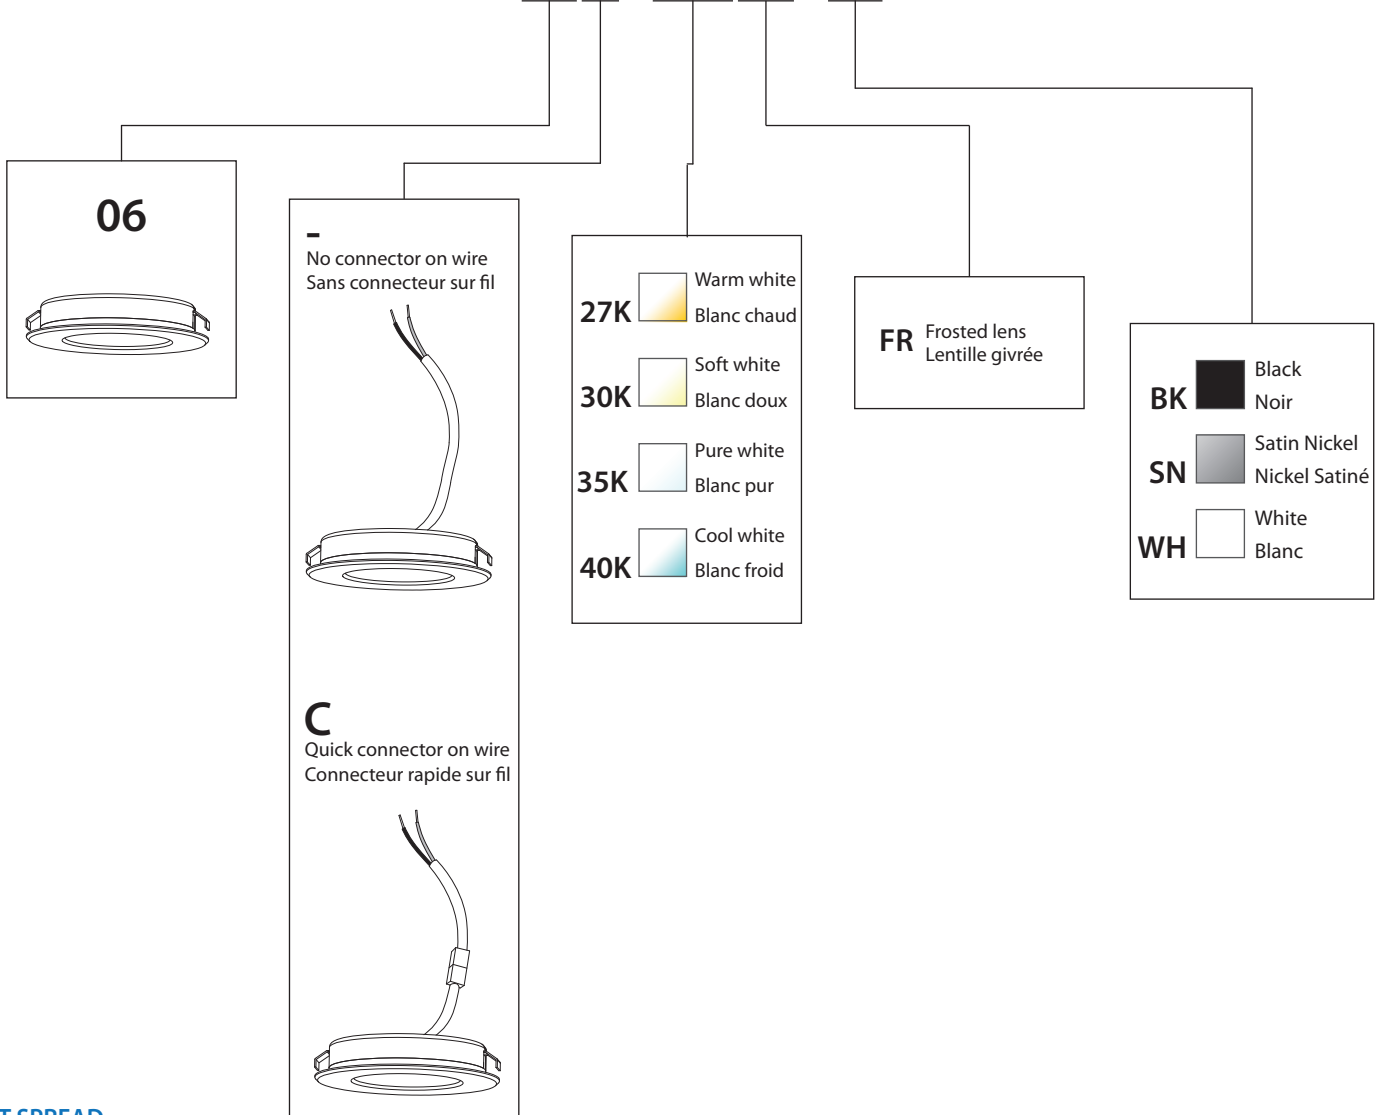

PRODUCT CODE / OPTIONS
CODE DE PRODUIT / OPTIONS

PKD 3XX X - XXXXX - XX

LIGHT SPREAD
ÉTALEMENT LUMINEUX