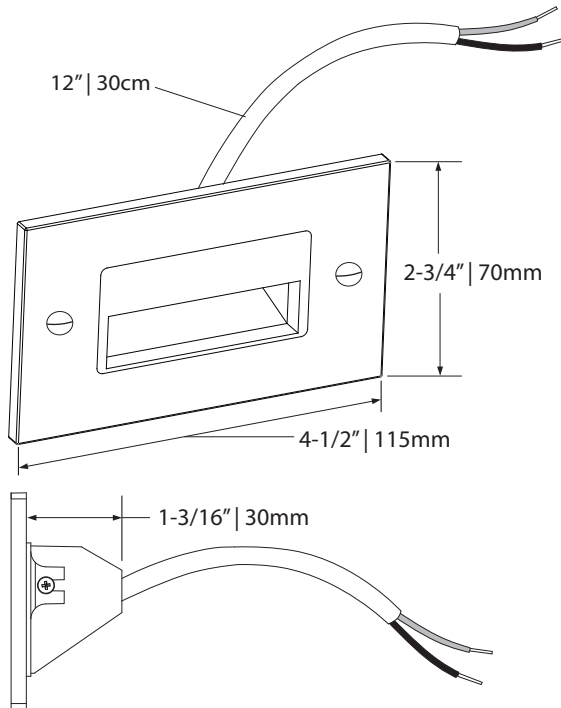

27K Warm white
Blanc chaud

30K Soft white
Blanc doux

35K Pure white
Blanc pur

40K Cool white
Blanc froid

BK Black
Noir

LED DEL	Feed Alimentation	Energy used Consommation d'énergie	Light output Flux lumineux	Life Durée de vie	* Angle	CRI IRC
	12VDC	2.5 watts	225 lumens	75000 hours/ heures	130°	90
* According to L70 depreciation standard / Selon le standard de dépréciation L70						

Installs without a junction box
S'installe sans boîte de jonction

Decora wall plate included
Plaque Decora incluse

Certified for wet location
Certifié pour milieu mouillé