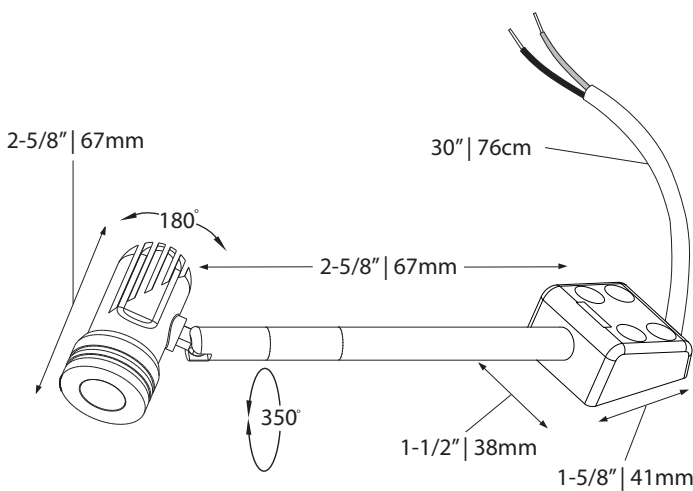

27K Warm white
Blanc chaud

30K Soft white
Blanc doux

35K Pure white
Blanc pur

40K Cool white
Blanc froid

BK Black
Noir

WH White
Blanc

MD Medium
Moyen

MD Medium
Moyen
40°

Certified for *damp location*
Certifié pour *milieu humides*

Certified for insulated walls and ceilings
Certifié pour murs et plafonds isolés

LED DEL	Feed Alimentation	Energy used Consommation d'énergie	Light output Flux lumineux	Life Durée de vie	* Angle	CRI IRC
	12VDC	5 watts	450 lumens	75000 hours/ heures	40°	90
* According to L70 depreciation standard / Selon le standard de dépréciation L70