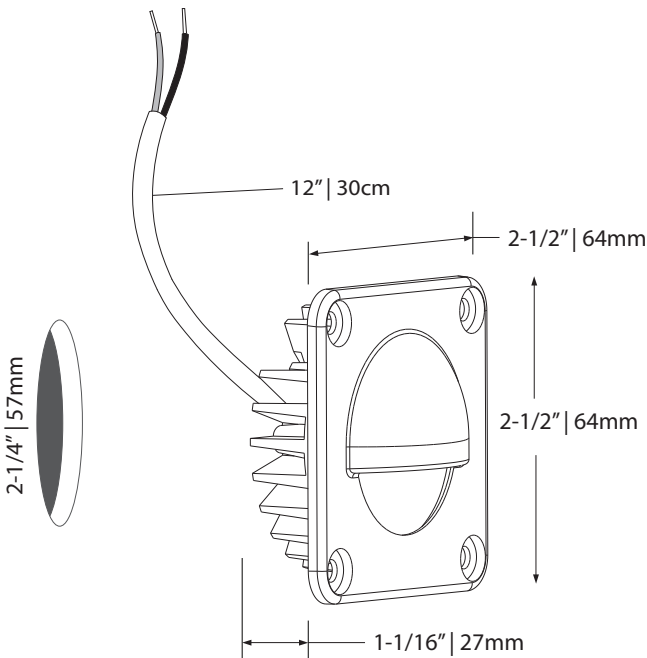

- 27K Warm white
  Blanc chaud
- 30K Soft white
  Blanc doux
- 35K Pure white
  Blanc pur
- 40K Cool white
  Blanc froid
- BK Black
  Noir
- NA Natural Anodized
  Anodisé Naturel
- WH White
  Blanc
- CL Clear
  Claire
- FR Frosted
  Givré

LED DEL	Feed Alimentation	Energy used Consommation d'énergie	Light output Flux lumineux	Life Durée de vie	* Angle	CRI IRC
	12VDC	5 watts	450 lumens	75000 hours/ heures	40°	90
* According to L70 depreciation standard / Selon le standard de dépréciation L70						

Certified for *wet location*
Certifié pour *milieu mouillé*

Surface mounting with **AMR-302**
Montage en surface avec **AMR-302**

Certified for insulated walls and ceilings with **AMA-SPG-IC**
Certifié pour murs et plafonds isolés avec **AMA-SPG-IC**

Product made in Quebec, Canada
Produit fabriqué au Québec, Canada

10 Years warranty
Garantie de 10 ans

Certified for Canada and US
Certifié pour le Canada et les É-U

Recessed depth of 1-1/16" (27mm)
Profondeur encastrée de 1-1/16" (27mm)

Horizontal light projection
Projection de lumière horizontale

Compatible with dimmers
Compatible avec gradateurs

12VDC LED driver required (sold separately)
Pilote DEL 12VDC requis (vendu séparément)