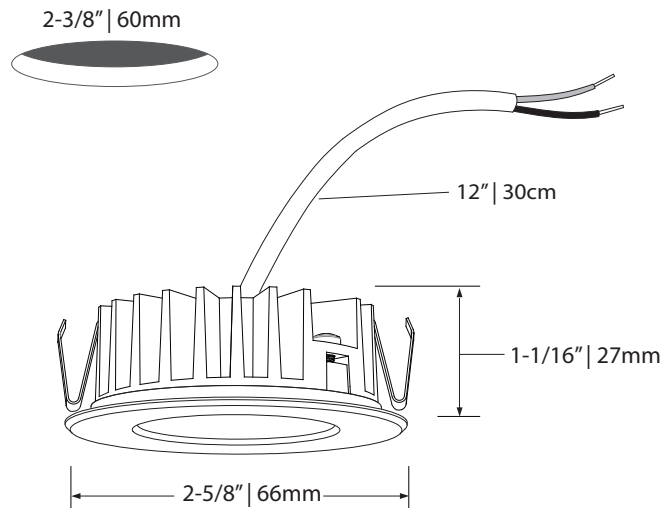

27K Warm white
Blanc chaud

30K Soft white
Blanc doux

35K Pure white
Blanc pur

40K Cool white
Blanc froid

BK Black
Noir

SN Satin nickel
Nickel Satiné

WH White
Blanc

NR Narrow
Étroit

MD Medium
Moyen

WD Wide
Large

NR
20°
Narrow
Étroit

MD
40°
Medium
Moyen

WD
80°
Wide
Large

Certified for *damp location*
Certifié pour *milieu humides*

Certified for insulated walls and ceilings with AMA-SPG-IC
Certifié pour murs et plafonds isolés avec AMA-SPG-IC

LED DEL	Feed Alimentation	Energy used Consommation d'énergie	Light output Flux lumineux	Life Durée de vie	* Angle	CRI IRC
	12VDC	6.25 watts	675 lumens	75000 hours/ heures	20/40/80°	90
* According to L70 depreciation standard / Selon le standard de dépréciation L70