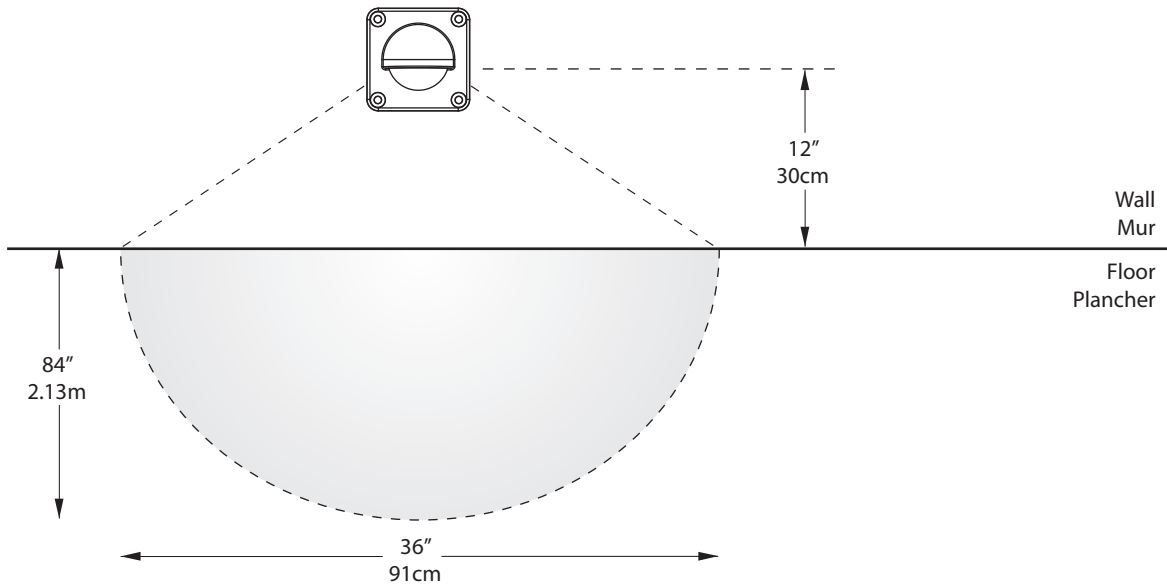

LIGHT SPREAD
ÉTALEMENT LUMINEUX