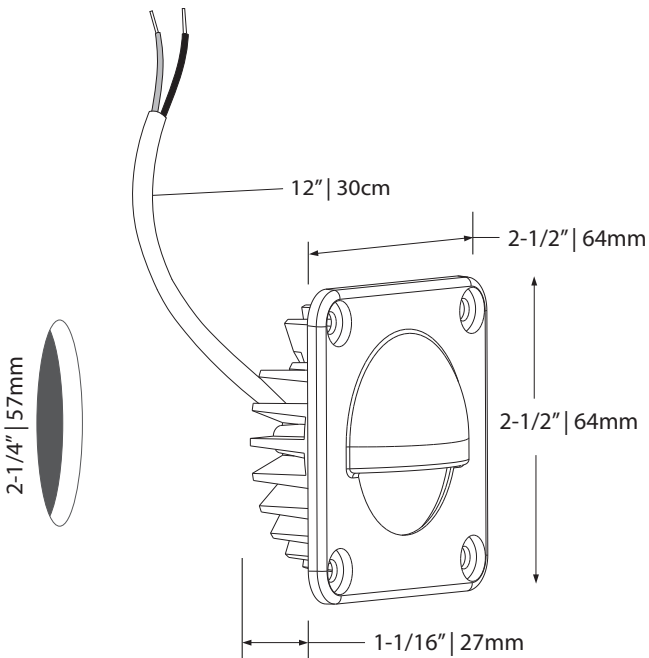

- 27K Warm white
  Blanc chaud
- 30K Soft white
  Blanc doux
- 35K Pure white
  Blanc pur
- 40K Cool white
  Blanc froid
- BK Black
  Noir
- NA Natural Anodized
  Anodisé Naturel
- WH White
  Blanc
- CL Clear
  Claire
- FR Frosted
  Givré

LED DEL	Feed Alimentation	Energy used Consommation d'énergie	Light output Flux lumineux	Life Durée de vie	* Angle	CRI IRC
	12VDC	5 watts	450 lumens	75000 hours/ heures	40°	90
* According to L70 depreciation standard / Selon le standard de dépréciation L70						

Certified for *wet location*
Certifié pour *milieu mouillé*

Surface mounting with **AMR-302**
Montage en surface avec **AMR-302**

Certified for insulated walls and ceilings with **AMA-SPG-IC**
Certifié pour murs et plafonds isolés avec **AMA-SPG-IC**

Product made in Quebec, Canada
Produit fabriqué au Québec, Canada

10 Years warranty
Garantie de 10 ans

Certified for Canada and US
Certifié pour le Canada et les É-U

Recessed depth of 1-1/16" (27mm)
Profondeur encastrée de 1-1/16" (27mm)

Horizontal light projection
Projection de lumière horizontale

Compatible with dimmers
Compatible avec gradateurs

12VDC LED driver required (sold separately)
Pilote DEL 12VDC requis (vendu séparément)