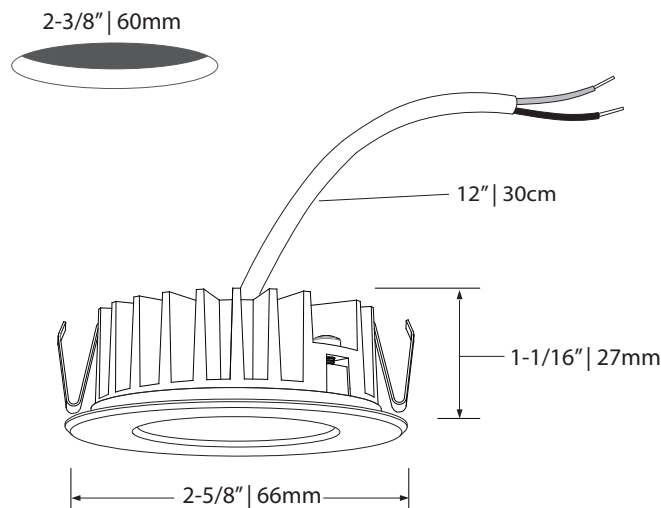

27K Warm white
Blanc chaud

30K Soft white
Blanc doux

35K Pure white
Blanc pur

40K Cool white
Blanc froid

BK Black
Noir

SN Satin nickel
Nickel Satiné

WH White
Blanc

NR Narrow
Étroit

MD Medium
Moyen

WD Wide
Large

NR 20°
Narrow
Étroit

MD 40°
Medium
Moyen

WD 80°
Wide
Large

Certified for *damp location*
Certifié pour *milieu humides*

Certified for insulated walls and ceilings with AMA-SPG-IC
Certifié pour murs et plafonds isolés avec AMA-SPG-IC

LED DEL	Feed Alimentation	Energy used Consommation d'énergie	Light output Flux lumineux	Life Durée de vie	* Angle	CRI IRC
	12VDC	5 watts	450 lumens	75000 hours/ heures	20/40/80°	90
* According to L70 depreciation standard / Selon le standard de dépréciation L70