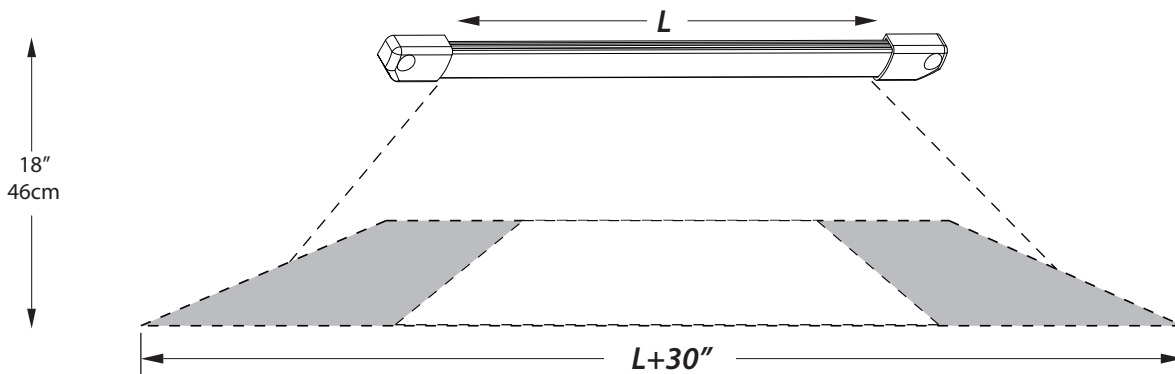

PRODUCT CODE / OPTIONS
CODE DE PRODUIT / OPTIONS

WLID2XXHD - XXK - XX

06	7.5" | 190mm
12	13.4" | 340mm
18	19.3" | 490mm
24	25.2" | 640mm
30	31.1" | 790mm
36	37" | 940mm
42	42.9" | 1.09m
48	48.8" | 1.24m

27K	Warm white Blanc chaud
30K	Soft white Blanc doux
35K	Pure white Blanc pur
40K	Cool white Blanc froid

AL	Aluminum Aluminium
BK	Black Noir

LIGHT SPREAD
ÉTALEMENT LUMINEUX