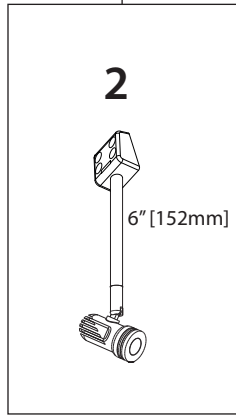

PRODUCT CODE / OPTIONS
CODE DE PRODUIT / OPTIONS

MSD 7XX-XXX - XXKXX - XX