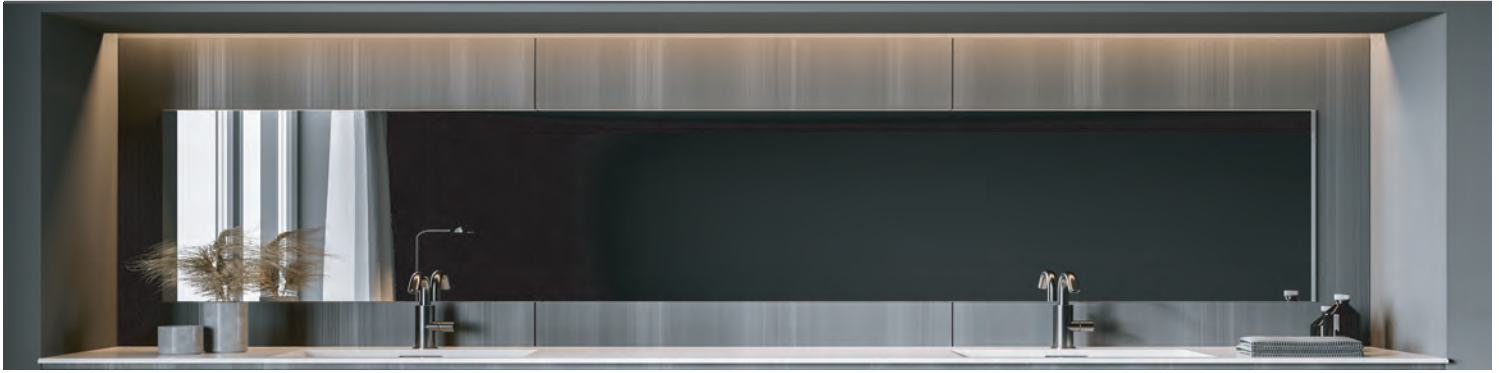

27K Warm white
Blanc chaud

30K Soft white
Blanc doux

35K Pure white
Blanc pur

40K Cool white
Blanc froid

AL Aluminum
Aluminium

BK Black
Noir

Several lengths available
Plusieurs longueurs disponibles

12VDC Direct Connect ready
Prêt pour la Connexion Directe 12VDC

LED DEL	Feed Alimentation	Energy used Consommation d'énergie	Light output Flux lumineux	Life Durée de vie	* Angle	CRI IRC
	12VDC	5 watts / 12"	500 lumens / 12"	75000 hours/ heures	120°	90
* According to L70 depreciation standard / Selon le standard de dépréciation L70						

Product made in Quebec, Canada
Produit fabriqué au Québec, Canada

10 Years warranty
Garantie de 10 ans

Certified for Canada and US
Certifié pour le Canada et les É-U

Total thickness of only 1/2" (12mm)
Épaisseur totale de seulement 1/2" (12mm)

Choice of 8 different lengths
Choix de 8 longueur différentes

Compatible with dimmers
Compatible avec gradateurs

12VDC LED driver required (sold separately)
Pilote DEL 12VDC requis (vendu séparément)