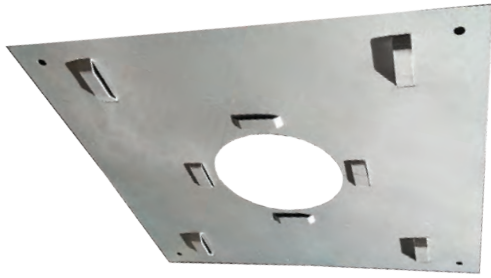

AMA-MP01

For miniature recessed fixtures positioning in new installation
Pour positionnement des encastrés miniatures en installation neuve

Ensures precision and easy location of openings
Assure la précision et la localisation des ouvertures

For fixtures requiring 2-3/8" (60mm) opening
Pour luminaire nécessitant une ouverture de 2-3/8" (60mm)

Compatible with PKD5 / PKD7 / MSD5 / MSD7 series
Compatible avec séries PKD5 / PKD7 / MSD5 / MSD7