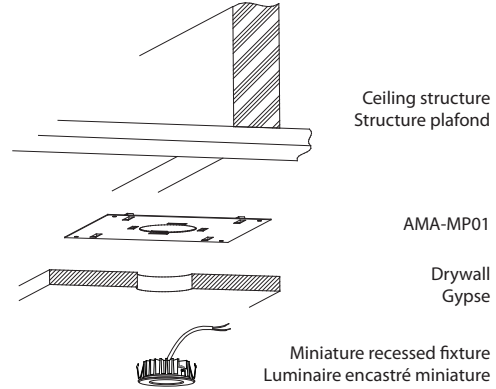

AMA-MP01

For miniature recessed fixtures positioning in new installation
Pour positionnement des encastrés miniatures en installation neuve

Ensures precision and easy location of openings
Assure la précision et la localisation des ouvertures

For fixtures requiring 2-3/8" (60mm) opening
Pour luminaire nécessitant une ouverture de 2-3/8" (60mm)

Compatible with PKD5 / PKD7 / MSD5 / MSD7 series
Compatible avec séries PKD5 / PKD7 / MSD5 / MSD7