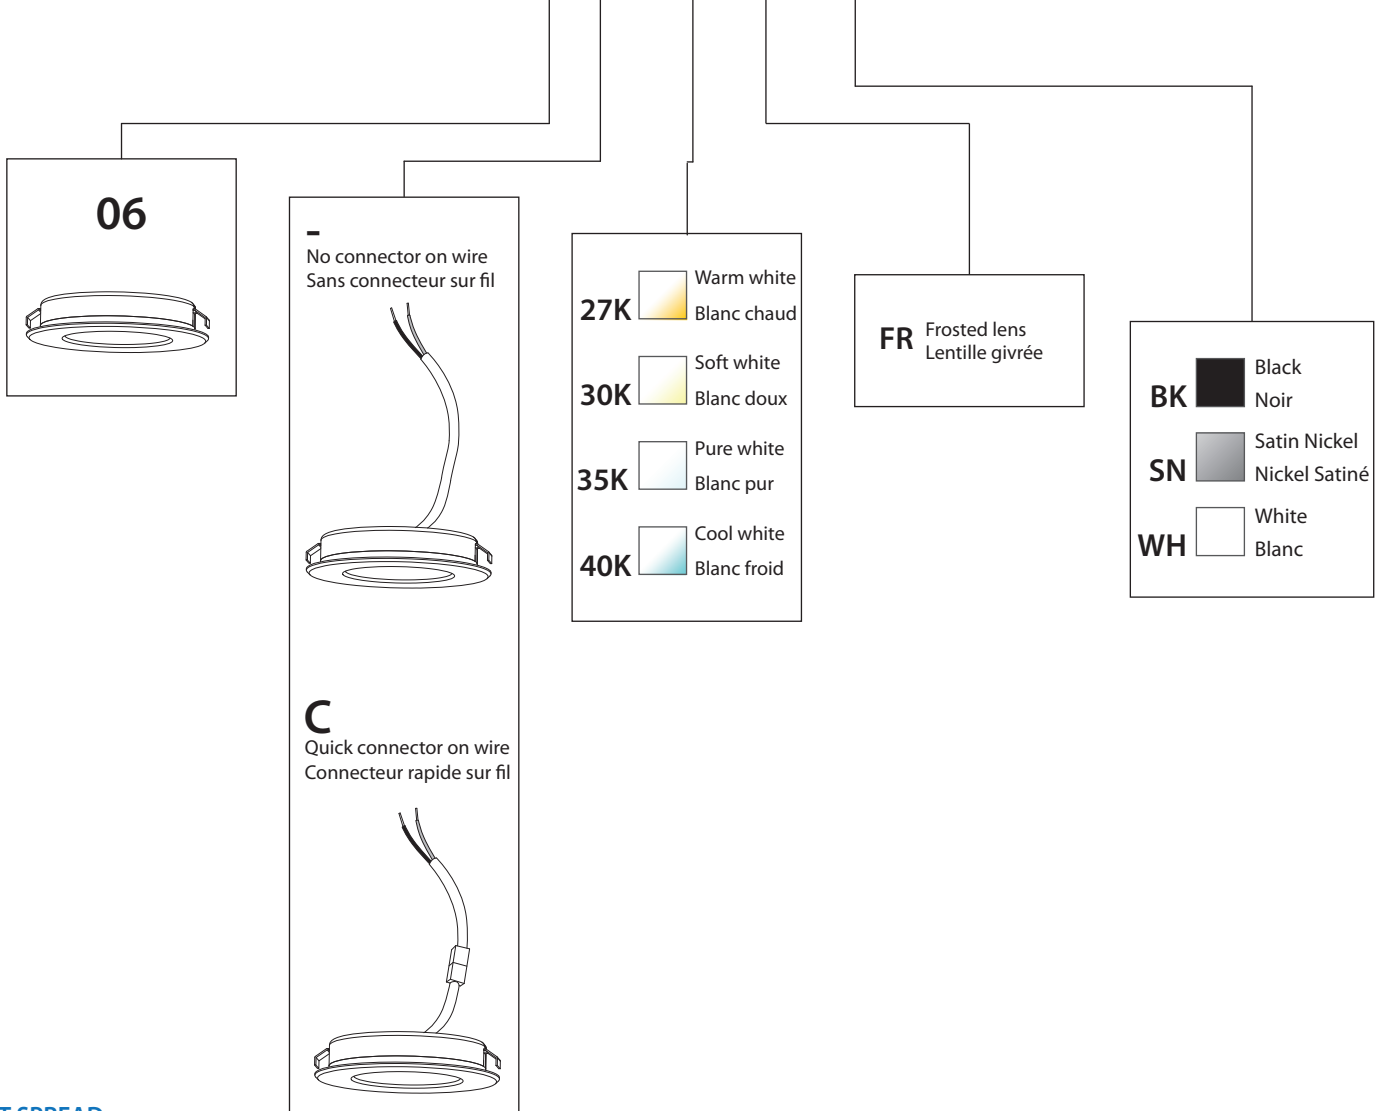

PRODUCT CODE / OPTIONS
CODE DE PRODUIT / OPTIONS

PKD 3XX X - XXXXX - XX

LIGHT SPREAD
ÉTALEMENT LUMINEUX