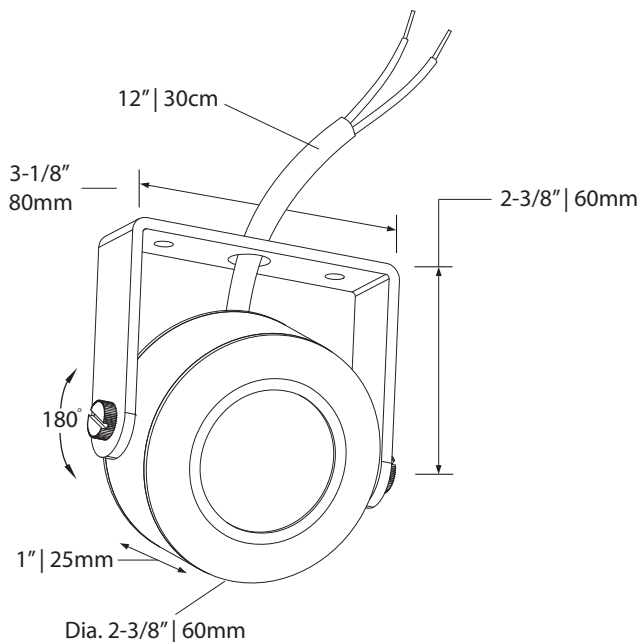

27K Warm white
Blanc chaud

30K Soft white
Blanc doux

35K Pure white
Blanc pur

40K Cool white
Blanc froid

BK Black
Noir

WH White
Blanc

NR Narrow
Étroit

MD Medium
Moyen

WD Wide
Large

NR 20° Narrow
Étroit

MD 40° Medium
Moyen

WD 80° Wide
Large

Certified for *damp location*
Certifié pour *milieu humides*

LED DEL	Feed Alimentation	Energy used Consommation d'énergie	Light output Flux lumineux	Life Durée de vie	* Angle	CRI IRC
	12VDC	6.25 watts	675 lumens	75000 heures/ heures	20/40/80°	90

* According to L70 depreciation standard / Selon le standard de dépréciation L70