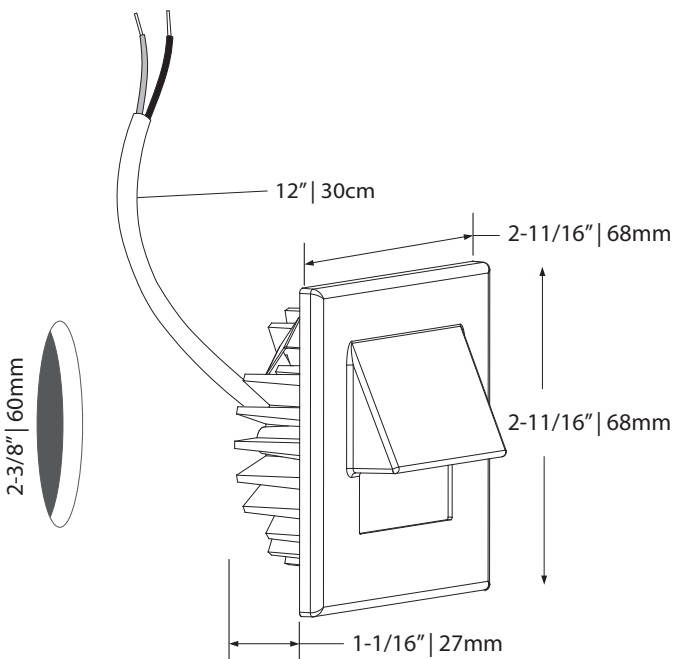

27K Warm white
Blanc chaud

30K Soft white
Blanc doux

35K Pure white
Blanc pur

40K Cool white
Blanc froid

BK Black
Noir

SN Satin nickel
Nickel Satiné

WH White
Blanc

LED DEL	Feed Alimentation	Energy used Consommation d'énergie	Light output Flux lumineux	Life Durée de vie	* Angle	CRI IRC
	12VDC	5 watts	450 lumens	75000 hours/ heures	40°	90
* According to L70 depreciation standard / Selon le standard de dépréciation L70						

Certified for *damp location*
Certifié pour *milieu humides*

Certified for insulated walls and ceilings with AMA-SPG-IC
Certifié pour murs et plafonds isolés avec AMA-SPG-IC