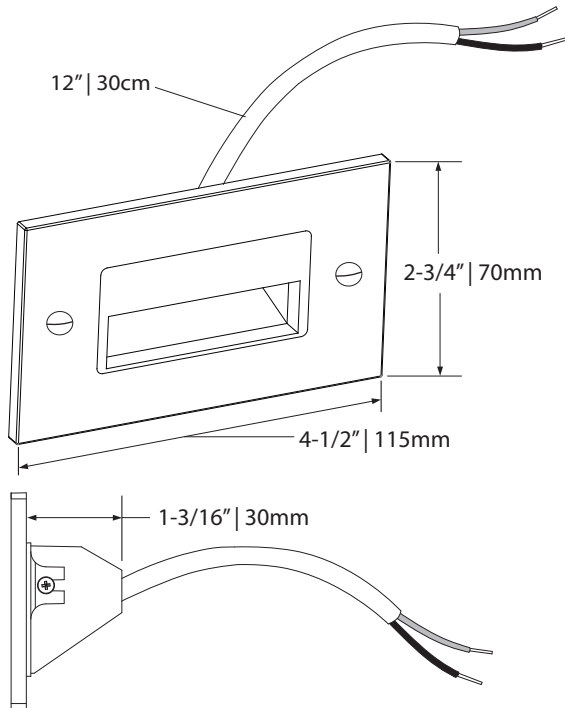

27K Warm white
Blanc chaud

30K Soft white
Blanc doux

35K Pure white
Blanc pur

40K Cool white
Blanc froid

BK Black
Noir

LED DEL	Feed Alimentation	Energy used Consommation d'énergie	Light output Flux lumineux	Life Durée de vie	* Angle	CRI IRC
	12VDC	2.5 watts	225 lumens	75000 hours/ heures	130°	90
* According to L70 depreciation standard / Selon le standard de dépréciation L70						

Installs without a junction box
S'installe sans boîte de jonction

Decora wall plate included
Plaque Decora incluse

Certified for wet location
Certifié pour milieu mouillé