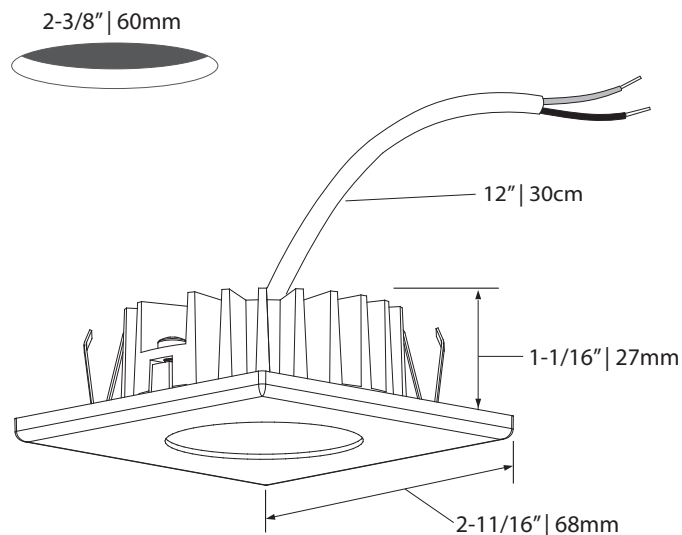

27K Warm white
Blanc chaud

30K Soft white
Blanc doux

35K Pure white
Blanc pur

40K Cool white
Blanc froid

BK Black
Noir

SN Satin nickel
Nickel Satiné

WH White
Blanc

NR Narrow
Étroit

MD Medium
Moyen

WD Wide
Large

NR
20° Narrow
Étroit

MD
40° Medium
Moyen

WD
80° Wide
Large

Certified for *damp location*
Certifié pour *milieu humides*

Certified for insulated walls and ceilings with **AMA-SPG-IC**
Certifié pour murs et plafonds isolés avec **AMA-SPG-IC**

LED DEL	Feed Alimentation	Energy used Consommation d'énergie	Light output Flux lumineux	Life Durée de vie	* Angle	CRI IRC
	12VDC	5 watts	450 lumens	75000 hours/ heures	20/40/80°	90
* According to L70 depreciation standard / Selon le standard de dépréciation L70