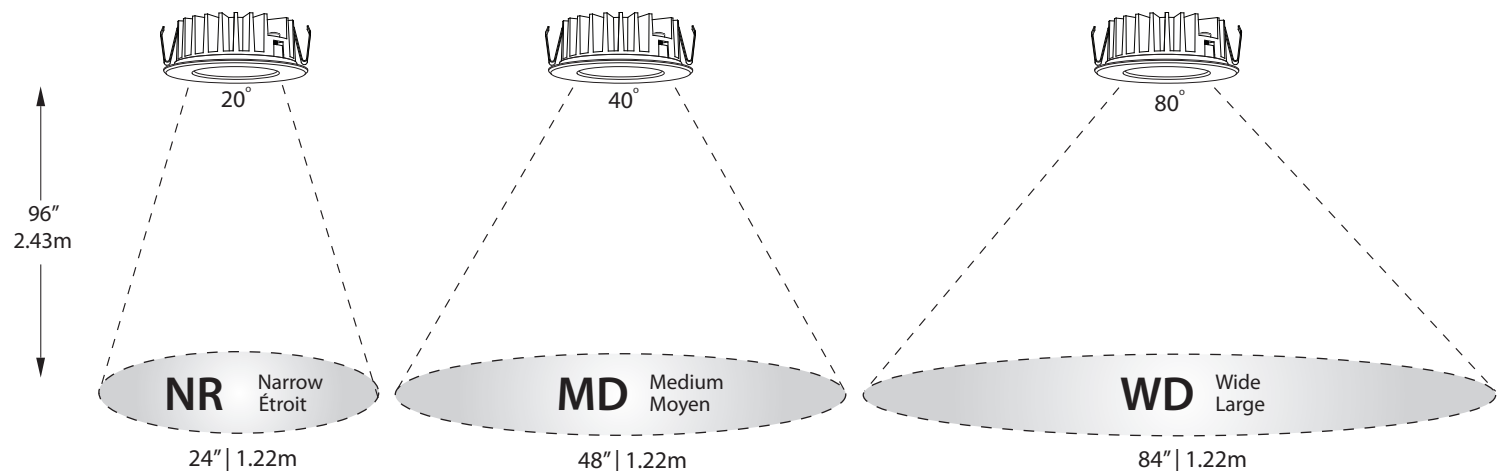

**LIGHT SPREAD
ÉTALEMENT LUMINEUX**