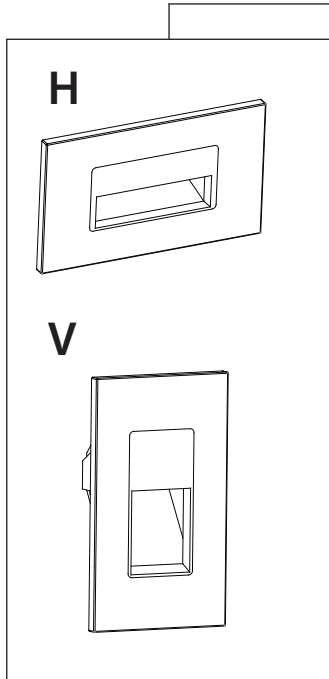

PRODUCT CODE / OPTIONS
CODE DE PRODUIT / OPTIONS

SLD-X1203 - XXK - PXX