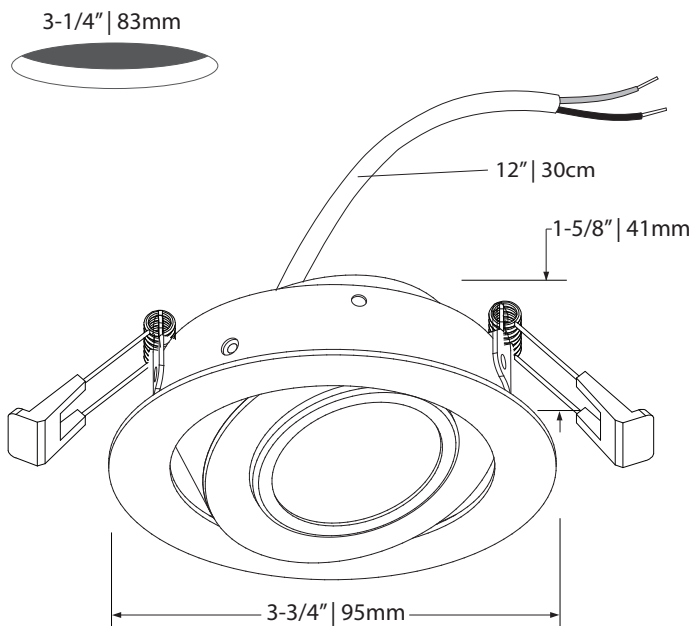

27K Warm white
Blanc chaud

30K Soft white
Blanc doux

35K Pure white
Blanc pur

40K Cool white
Blanc froid

BK Black
Noir

SN Satin nickel
Nickel Satiné

WH White
Blanc

NR Narrow
Étroit

MD Medium
Moyen

WD Wide
Large

NR
20°
Narrow
Étroit

MD
40°
Medium
Moyen

WD
80°
Wide
Large

Certified for *damp location*
Certifié pour *milieu humides*

Certified for non-insulated walls and ceilings
Certifié pour murs et plafonds non-isolés

LED DEL	Feed Alimentation	Energy used Consommation d'énergie	Light output Flux lumineux	Life Durée de vie	Angle	CRI IRC
	12VDC	5 watts	450 lumens	75000 hours/ heures	20/40/80°	90
* According to L70 depreciation standard / Selon le standard de dépréciation L70