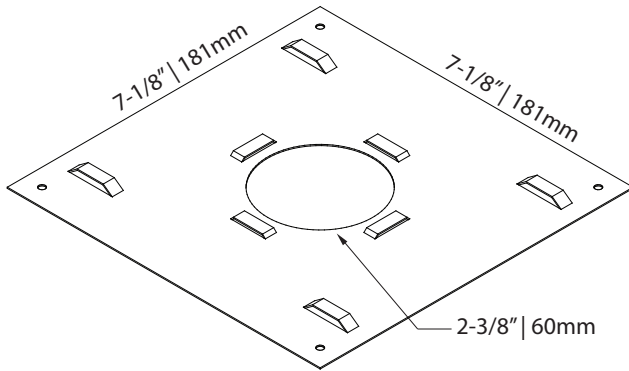

AMA-MP01

For miniature recessed fixtures positioning in new installation
Pour positionnement des encastrés miniatures en installation neuve

Ensures precision and easy location of openings
Assure la précision et la localisation des ouvertures

For fixtures requiring 2-3/8" (60mm) opening
Pour luminaire nécessitant une ouverture de 2-3/8" (60mm)

Compatible with PKD5 / PKD7 / MSD5 / MSD7 series
Compatible avec séries PKD5 / PKD7 / MSD5 / MSD7