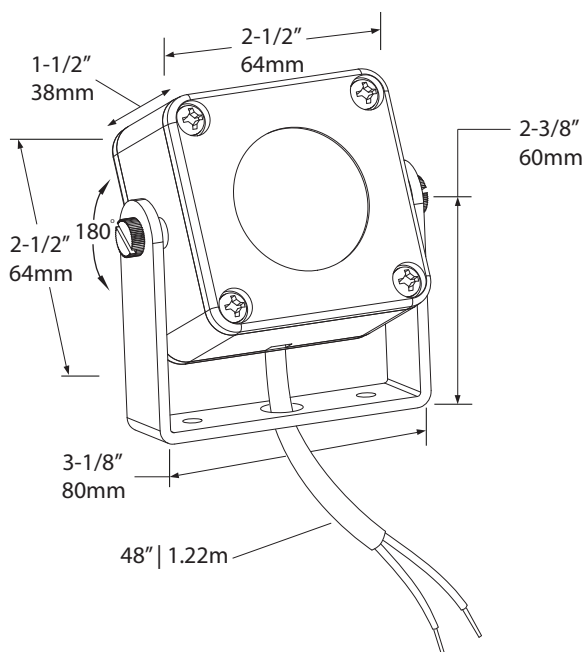

27K Warm white
Blanc chaud

30K Soft white
Blanc doux

35K Pure white
Blanc pur

40K Cool white
Blanc froid

BK Black
Noir

NR Narrow
Étroit

MD Medium
Moyen

WD Wide
Large

NR
20° Narrow
Étroit

MD
40° Medium
Moyen

WD
80° Wide
Large

Certified for *wet location*
Certifié pour *milieu mouillé*

Certified for landscape installation
Certifié pour installation d'aménagement paysager

LED DEL	Feed Alimentation	Energy used Consommation d'énergie	Light output Flux lumineux	Life Durée de vie	* Angle	CRI IRC
	12VDC	5 watts	450 lumens	75000 hours/ heures	20/40/80°	90
* According to L70 depreciation standard / Selon le standard de dépréciation L70