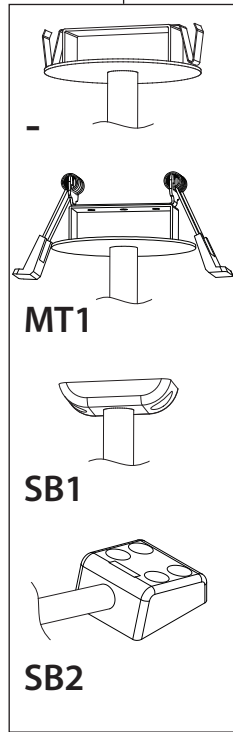

PRODUCT CODE / OPTIONS
CODE DE PRODUIT / OPTIONS

MSD 7XX-XXX - XXKXX - XX