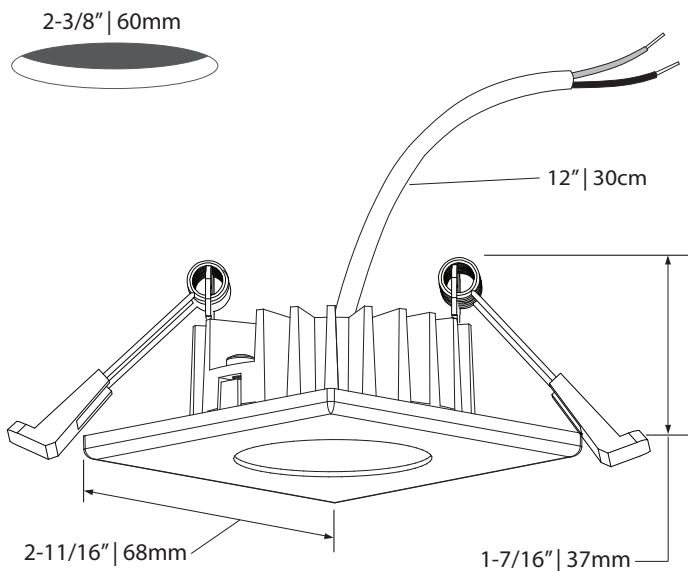

27K Warm white
Blanc chaud

30K Soft white
Blanc doux

35K Pure white
Blanc pur

40K Cool white
Blanc froid

BK Black
Noir

SN Satin nickel
Nickel Satiné

WH White
Blanc

NR Narrow
Étroit

MD Medium
Moyen

WD Wide
Large

NR
20°
Narrow
Étroit

MD
40°
Medium
Moyen

WD
80°
Wide
Large

Certified for *damp location*
Certifié pour *milieu humides*

Certified for insulated walls and ceilings with AMA-SPG-IC
Certifié pour murs et plafonds isolés avec AMA-SPG-IC

LED DEL	Feed Alimentation	Energy used Consommation d'énergie	Light output Flux lumineux	Life Durée de vie	* Angle	CRI IRC
	12VDC	5 watts	450 lumens	75000 hours/ heures	20/40/80°	90
* According to L70 depreciation standard / Selon le standard de dépréciation L70