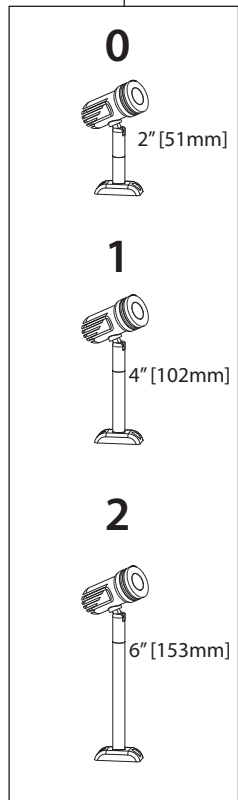

PRODUCT CODE / OPTIONS
CODE DE PRODUIT / OPTIONS

WMSD5XX-XXX - XXKXX - XX