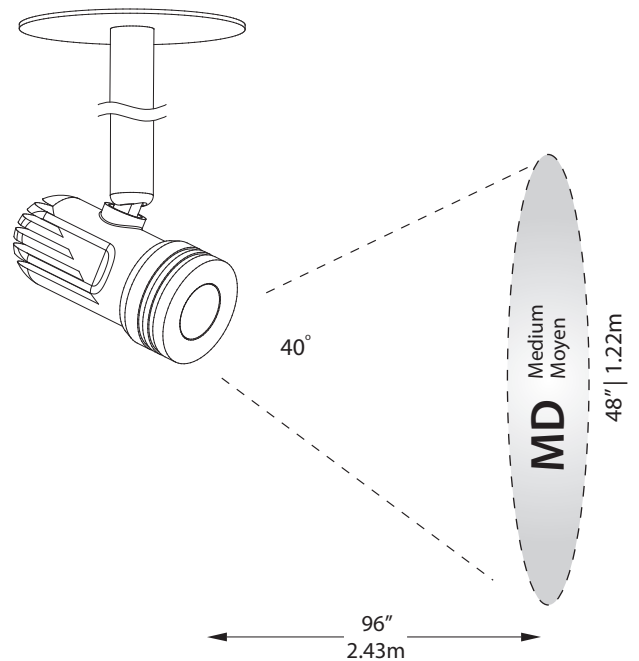

27K	Warm white Blanc chaud
30K	Soft white Blanc doux
35K	Pure white Blanc pur
40K	Cool white Blanc froid

MD	Medium Moyen

BK	Black Noir
SN	Satin Nickel Nickel Satiné
WH	White Blanc

LIGHT SPREAD
ÉTALEMENT LUMINEUX