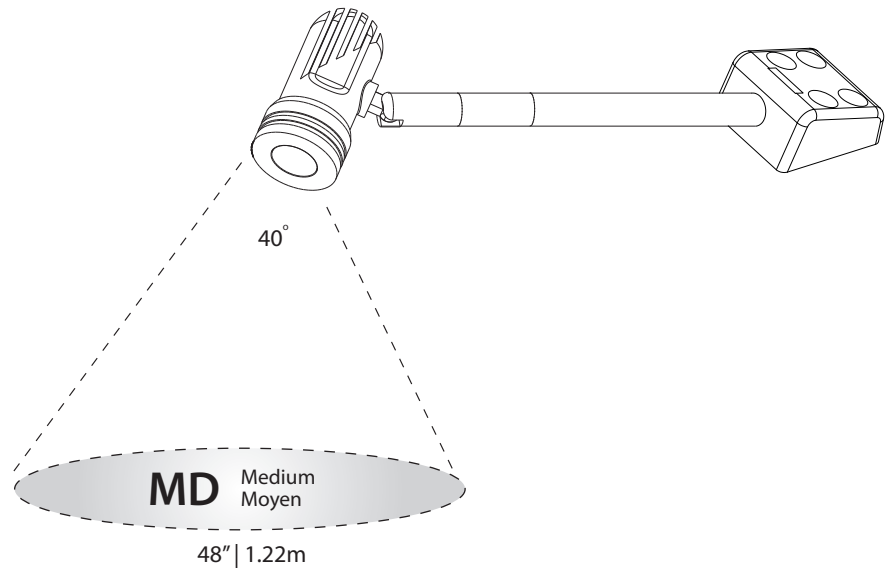

## MSD 7XX-XXX - XXKXX - XX

<b>27K</b>		Warm white Blanc chaud
<b>30K</b>		Soft white Blanc doux
<b>35K</b>		Pure white Blanc pur
<b>40K</b>		Cool white Blanc froid

LIGHT SPREAD  
ÉTALEMENT LUMINEUX

27K  Warm white  
Blanc chaud