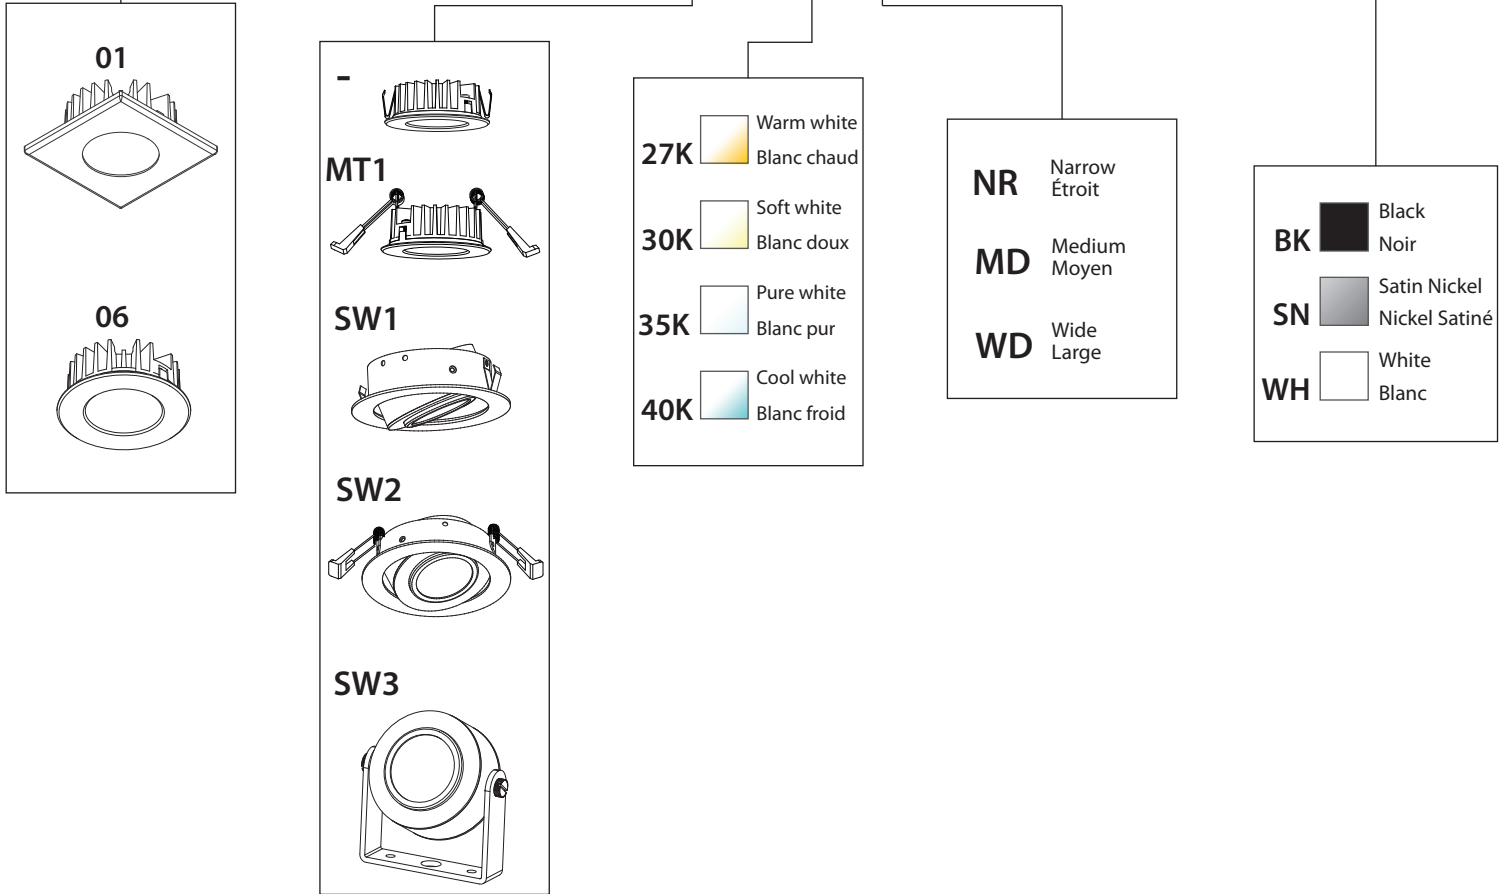

PRODUCT CODE / OPTIONS
CODE DE PRODUIT / OPTIONS

PKD7XX - XXX - XXXXX - XX