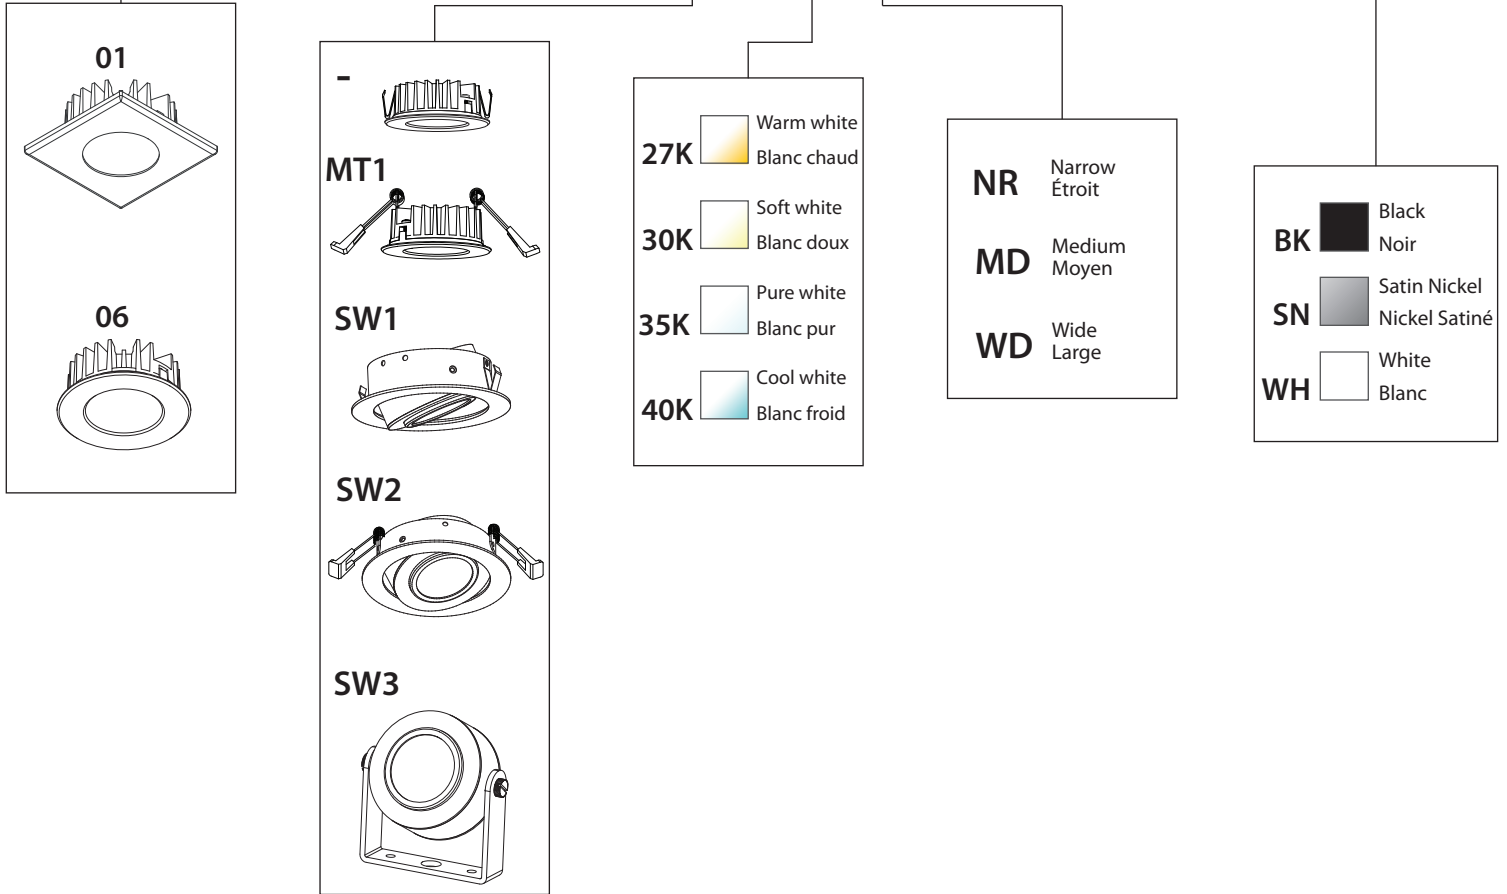

PRODUCT CODE / OPTIONS
CODE DE PRODUIT / OPTIONS

PKD5XX - XXX - XXXXX - XX