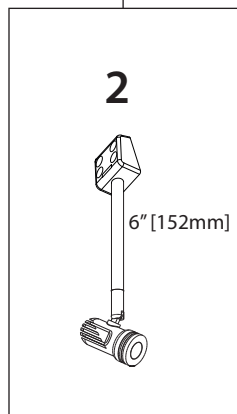

PRODUCT CODE / OPTIONS
CODE DE PRODUIT / OPTIONS

MSD 5XX-XXX - XXKXX - XX