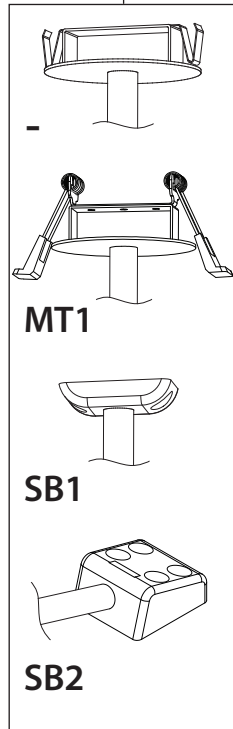

## MSD 7XX-XXX - XXKXX - XX

27K		Warm white Blanc chaud
30K		Soft white Blanc doux
35K		Pure white Blanc pur
40K		Cool white Blanc froid

<b>MD</b>	Medium Moyen
-----------	-----------------

<b>BK</b>		Black Noir
<b>SN</b>		Satin Nickel Nickel Satiné
<b>WH</b>		White Blanc