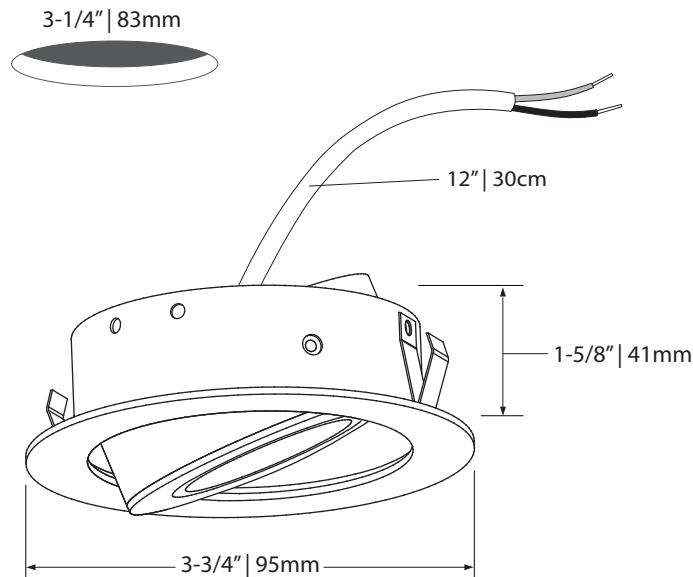

27K Warm white
Blanc chaud

30K Soft white
Blanc doux

35K Pure white
Blanc pur

40K Cool white
Blanc froid

BK Black
Noir

SN Satin nickel
Nickel Satiné

WH White
Blanc

NR Narrow
Étroit

MD Medium
Moyen

WD Wide
Large

NR
20°
Narrow
Étroit

MD
40°
Medium
Moyen

WD
80°
Wide
Large

Certified for *damp location*
Certifié pour *milieu humides*

Certified for non-insulated walls and ceilings
Certifié pour murs et plafonds non-isolés

LED DEL	Feed Alimentation	Energy used Consommation d'énergie	Light output Flux lumineux	Life Durée de vie	* Angle	CRI IRC
	12VDC	6.25 watts	675 lumens	75000 hours/ heures	20/40/80°	90
* According to L70 depreciation standard / Selon le standard de dépréciation L70