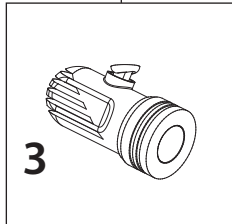

PRODUCT CODE / OPTIONS
CODE DE PRODUIT / OPTIONS

MSD 5XX-XXX - XXKXX - XX