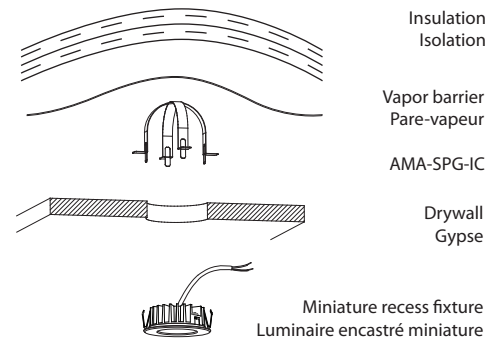

AMA-SPG-IC

For miniature recessed fixtures in insulated ceilings
Pour installation des encastrés miniatures dans des plafonds isolés

Tool-free installation in seconds
Installation sans outils en quelques secondes

Allows optimal performance in insulation
Permet une performance optimal dans l'isolation

Compatible with PKD5 / PKD7 / WPKD5 / WPKD7 series
Compatible avec séries PKD5 / PKD7 / WPKD5 / WPKD7