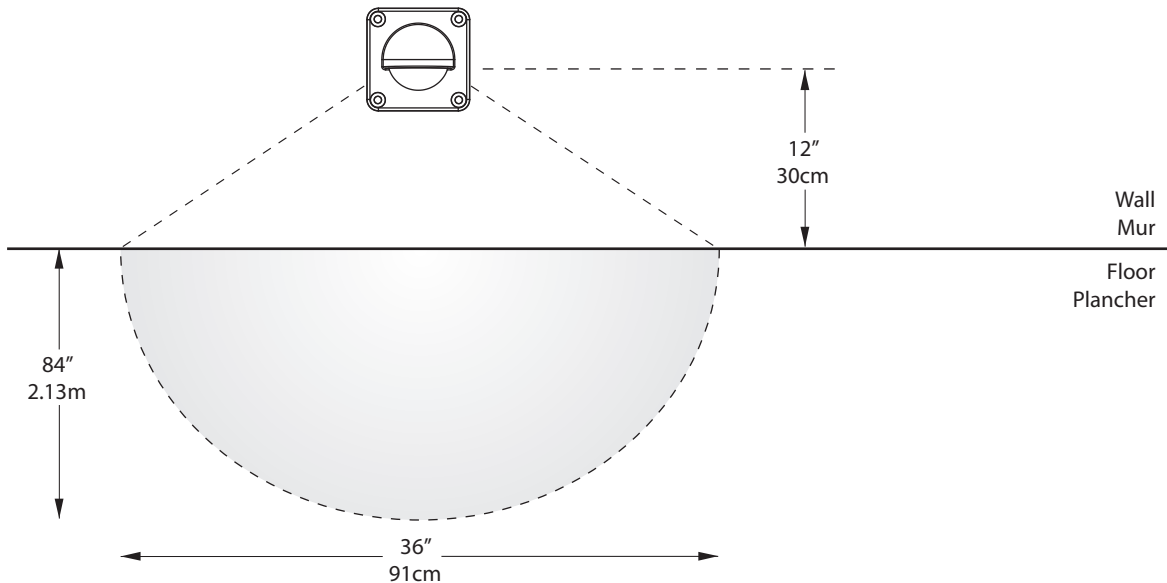

LIGHT SPREAD
ÉTALEMENT LUMINEUX