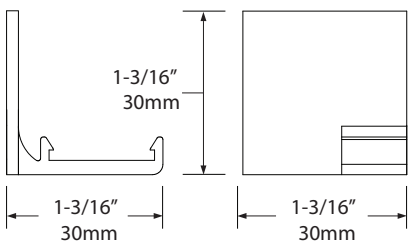

CAP-LID5-KIT

- **BK** Black
  Noir
- **GR** Grey
  Gris
- **WH** White
  Blanc

Mounting end caps kit for LID2HD / LID5HD series
Ensemble d'embouts de montage pour séries LID2HD / LID5HD

Supports and covers both ends and junction of linears
Supporte et couvre les extrémités et la jonction des linéaires

Recessed or 3 way surface wire exit
Sortie de fil encastrée ou en surface à 3 voies

CLIP-90H-KIT

- **BK** Black
  Noir
- **GR** Grey
  Gris
- **WH** White
  Blanc

Mounting clips kit for LID2HD / LID5HD series
Ensemble d'attaches de montage pour séries LID2HD / LID5HD

Attaches to vertical surface while fixture shines downward
Se fixe sur la surface verticale et le luminaire éclaire vers le bas

Includes 3 clips and screws
Inclus 3 attaches et vis

CLIP-90VDF-KIT

- **BK** Black
  Noir
- **GR** Grey
  Gris
- **WH** White
  Blanc

Mounting clips kit for LID2HD / LID5HD series
Ensemble d'attaches de montage pour séries LID2HD / LID5HD

Attaches to vertical surface while fixture shines downward
Se fixe sur la surface verticale et le luminaire éclaire vers le bas

Includes 3 clips and high strength adhesive tape
Inclus 3 attaches et ruban adhésif haute résistance