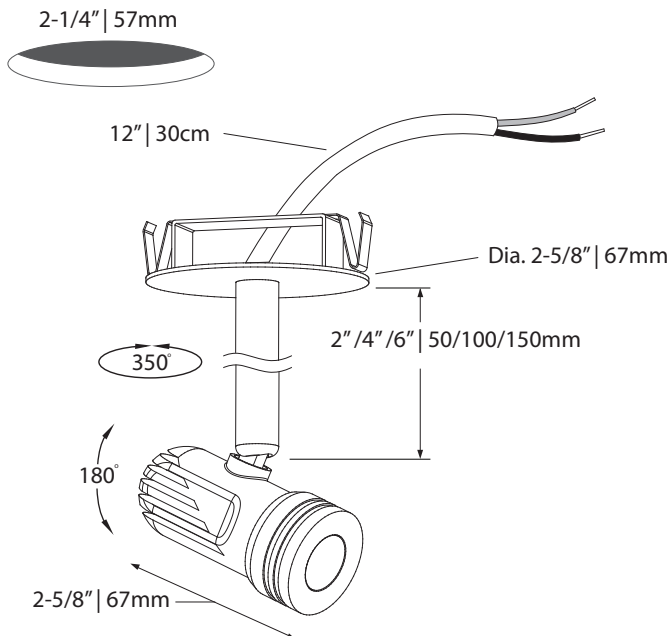

**30K**  Soft white  
Blanc doux

**35K**  Pure white  
Blanc pur

**40K**  Cool white  
Blanc froid

**BK**  Black  
Noir

**SN**  Satin nickel  
Nickel Satiné

**WH**  White  
Blanc

**MD**  Medium  
Moyen

LED DEL	Feed Alimentation	Energy used Consommation d'énergie	Light output Flux lumineux	Life Durée de vie	* Angle	CRI IRC
	12VDC	6.25 watts	675 lumens	75000 hours/ heures	40°	90
* According to L70 depreciation standard / Selon le standard de dépréciation L70						