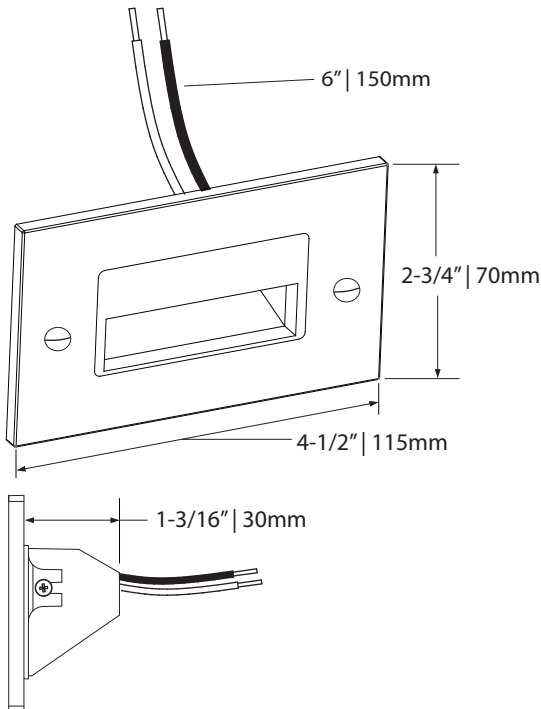

Installs in standard junction box  
S'installe dans une boîte de jonction standard

Decora wall plate included  
Plaque Decora incluse

LED 120V DIRECT technology  
Technologie DEL 120V DIRECT

Certified for wet location  
Certifié pour milieu mouillé