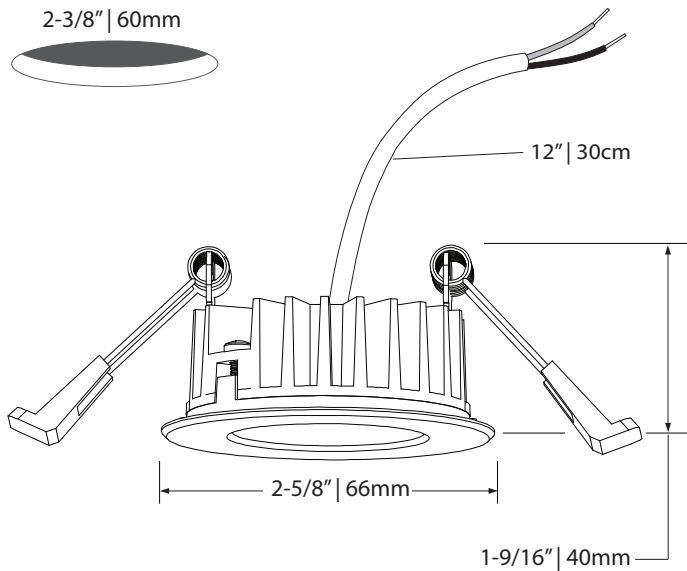

27K Warm white
Blanc chaud

30K Soft white
Blanc doux

35K Pure white
Blanc pur

40K Cool white
Blanc froid

BK Black
Noir

SN Satin nickel
Nickel Satiné

WH White
Blanc

NR Narrow
Étroit

MD Medium
Moyen

WD Wide
Large

NR
20°
Narrow
Étroit

MD
40°
Medium
Moyen

WD
80°
Wide
Large

Certified for *damp location*
Certifié pour *milieu humides*

Certified for insulated walls and ceilings with AMA-SPG-IC
Certifié pour murs et plafonds isolés avec AMA-SPG-IC

LED DEL	Feed Alimentation	Energy used Consommation d'énergie	Light output Flux lumineux	Life Durée de vie	* Angle	CRI IRC
	12VDC	6.25 watts	675 lumens	75000 hours/ heures	20/40/80°	90
* According to L70 depreciation standard / Selon le standard de dépréciation L70