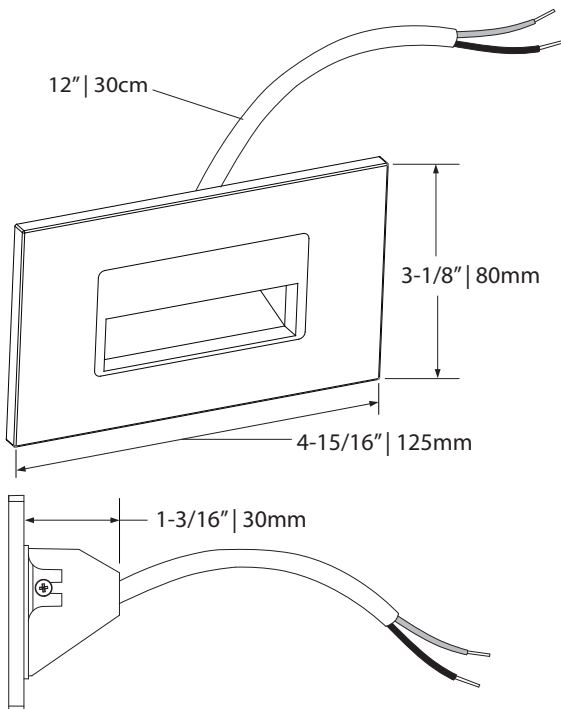

- 27K Warm white
  Blanc chaud
- 30K Soft white
  Blanc doux
- 35K Pure white
  Blanc pur
- 40K Cool white
  Blanc froid
- BK Black
  Noir
- WH White
  Blanc

LED DEL	Feed Alimentation	Energy used Consommation d'énergie	Light output Flux lumineux	Life Durée de vie	* Angle	CRI IRC
	12VDC	5 watts	450 lumens	75000 hours/ heures	130°	90
* According to L70 depreciation standard / Selon le standard de dépréciation L70						

Installs without a junction box
S'installe sans boîte de jonction

Decora wall plate included
Plaque Decora incluse

Certified for *damp location*
Certifié pour *milieu humides*