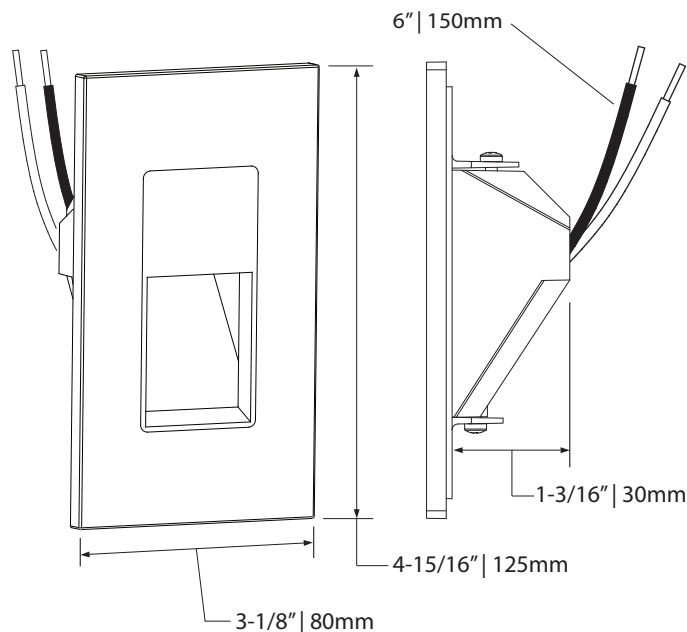

Installs in standard junction box  
S'installe dans une boîte de jonction standard

Decora wall plate included  
Plaque Decora incluse

LED 120V DIRECT technology  
Technologie DEL 120V DIRECT

Product made in Quebec, Canada  
Produit fabriqué au Québec, Canada