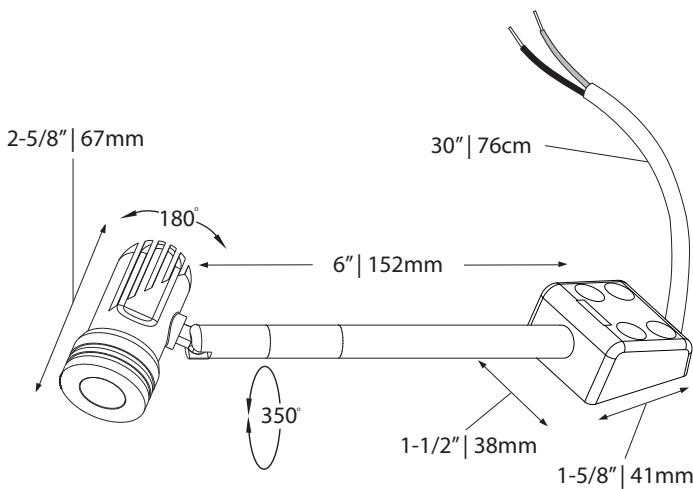

27K Warm white
Blanc chaud

30K Soft white
Blanc doux

35K Pure white
Blanc pur

40K Cool white
Blanc froid

BK Black
Noir

WH White
Blanc

MD Medium
Moyen

MD Medium
Moyen

Certified for *damp location*
Certifié pour *milieu humides*

Certified for insulated walls and ceilings
Certifié pour murs et plafonds isolés

LED DEL	Feed Alimentation	Energy used Consommation d'énergie	Light output Flux lumineux	Life Durée de vie	* Angle	CRI IRC
	12VDC	5 watts	450 lumens	75000 hours/ heures	40°	90
* According to L70 depreciation standard / Selon le standard de dépréciation L70