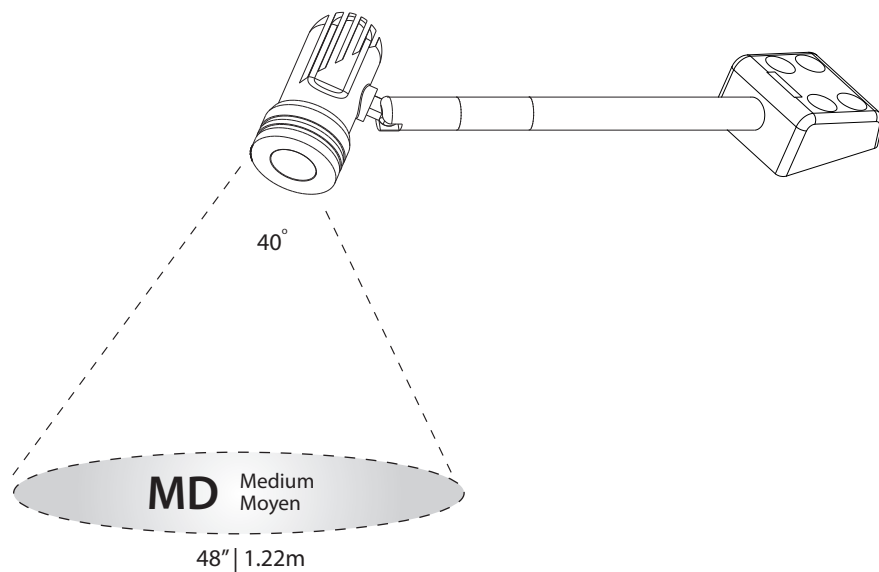

## MSD 5XX-XXX - XXKXX - XX

<b>27K</b>		Warm white Blanc chaud
<b>30K</b>		Soft white Blanc doux
<b>35K</b>		Pure white Blanc pur
<b>40K</b>		Cool white Blanc froid

LIGHT SPREAD  
ÉTALEMENT LUMINEUX

**27K**  Warm white  
Blanc chaud