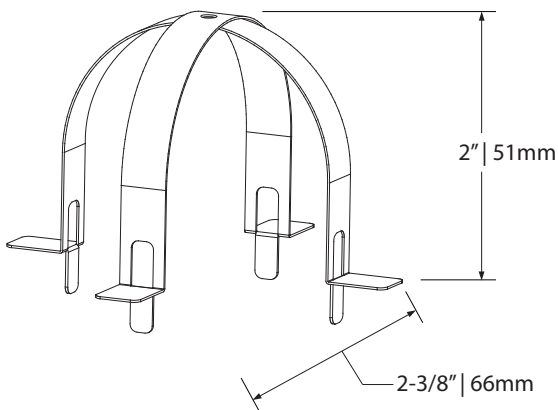

AMA-SPG-IC

For miniature recessed fixtures in insulated ceilings
Pour installation des encastrés miniatures dans des plafonds isolés

Tool-free installation in seconds
Installation sans outils en quelques secondes

Allows optimal performance in insulation
Permet une performance optimal dans l'isolation

Compatible with PKD5 / PKD7 / WPKD5 / WPKD7 series
Compatible avec séries PKD5 / PKD7 / WPKD5 / WPKD7