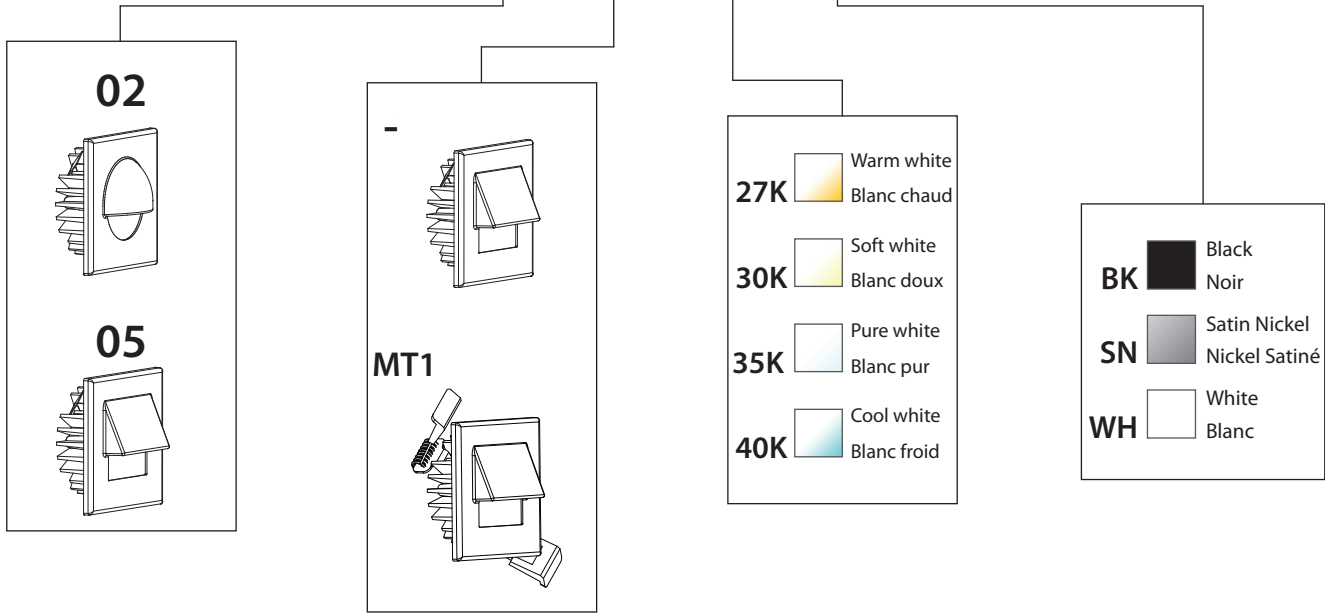

PRODUCT CODE / OPTIONS
CODE DE PRODUIT / OPTIONS

PKD5XX - XXX - XXK - XX