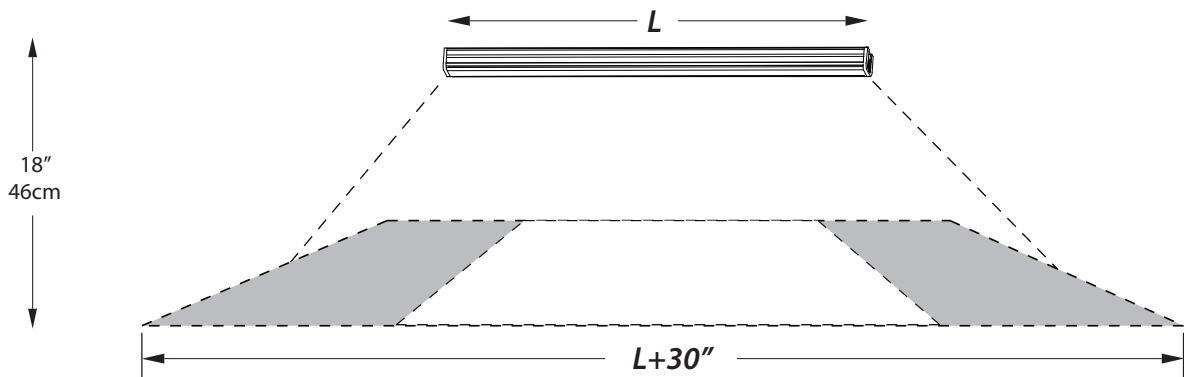

PRODUCT CODE / OPTIONS
CODE DE PRODUIT / OPTIONS

LID2XXHD - XXK - XX

06	6-1/16" | 154mm
12	11-15/16" | 304mm
18	17-7/8" | 454mm
24	23-3/4" | 604mm
30	29-11/16" | 754mm
36	35-9/16" | 904mm
42	41-1/2" | 1.054m
48	47-3/8" | 1.204m

27K	Warm white Blanc chaud
30K	Soft white Blanc doux
35K	Pure white Blanc pur
40K	Cool white Blanc froid

AL	Aluminum Aluminium
BK	Black Noir

LIGHT SPREAD
ÉTALEMENT LUMINEUX