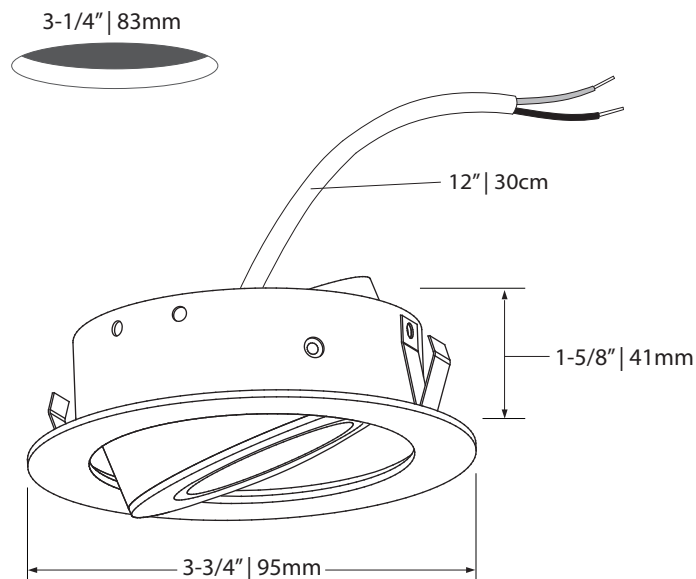

27K Warm white
Blanc chaud

30K Soft white
Blanc doux

35K Pure white
Blanc pur

40K Cool white
Blanc froid

BK Black
Noir

SN Satin nickel
Nickel Satiné

WH White
Blanc

NR Narrow
Étroit

MD Medium
Moyen

WD Wide
Large

NR
20°
Narrow
Étroit

MD
40°
Medium
Moyen

WD
80°
Wide
Large

Certified for *damp location*
Certifié pour *milieu humides*

Certified for non-insulated walls and ceilings
Certifié pour murs et plafonds non-isolés

LED DEL	Feed Alimentation	Energy used Consommation d'énergie	Light output Flux lumineux	Life Durée de vie	* Angle	CRI IRC
	12VDC	5 watts	450 lumens	75000 hours/ heures	20/40/80°	90
* According to L70 depreciation standard / Selon le standard de dépréciation L70