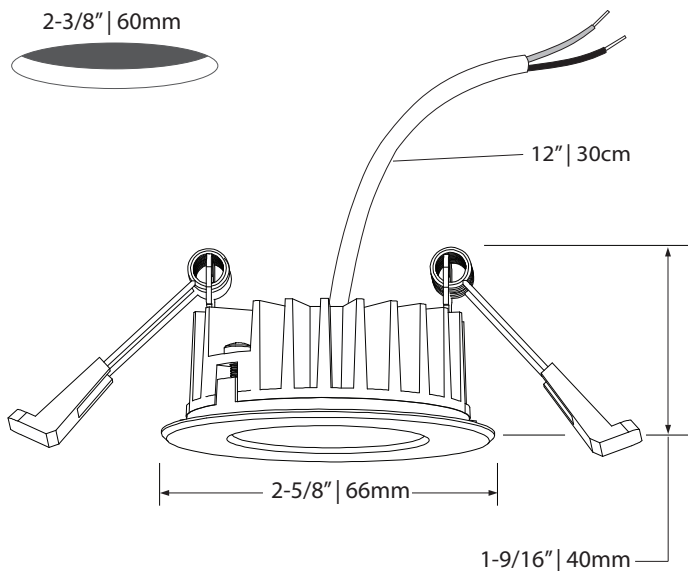

27K Warm white
Blanc chaud

30K Soft white
Blanc doux

35K Pure white
Blanc pur

40K Cool white
Blanc froid

BK Black
Noir

SN Satin nickel
Nickel Satiné

WH White
Blanc

NR Narrow
Étroit

MD Medium
Moyen

WD Wide
Large

NR
20°
Narrow
Étroit

MD
40°
Medium
Moyen

WD
80°
Wide
Large

Certified for *damp location*
Certifié pour *milieu humides*

Certified for insulated walls and ceilings with AMA-SPG-IC
Certifié pour murs et plafonds isolés avec AMA-SPG-IC

LED DEL	Feed Alimentation	Energy used Consommation d'énergie	Light output Flux lumineux	Life Durée de vie	* Angle	CRI IRC
	12VDC	5 watts	450 lumens	75000 hours/ heures	20/40/80°	90
* According to L70 depreciation standard / Selon le standard de dépréciation L70