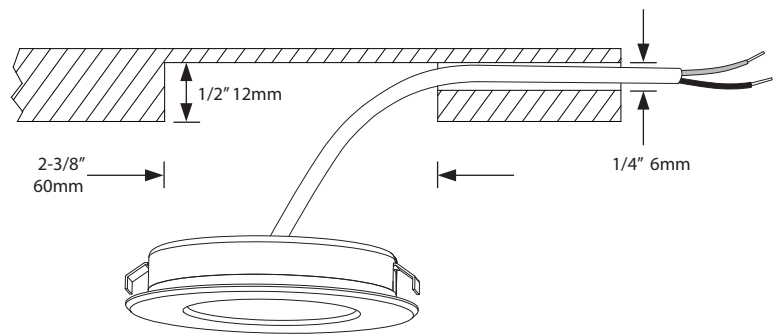

PRODUCT CODE / OPTIONS  
CODE DE PRODUIT / OPTIONS

**PKD 3 - XXXXX - XX**

LIGHT SPREAD  
ÉTALEMENT LUMINEUX

- 27K  Warm white  
Blanc chaud
- 30K  Soft white  
Blanc doux
- 35K  Pure white  
Blanc pur
- 40K  Cool white  
Blanc froid
- BK  Black  
Noir
- SN  Satin nickel  
Nickel Satiné
- WH  White  
Blanc
- FR  Frosted  
Givré