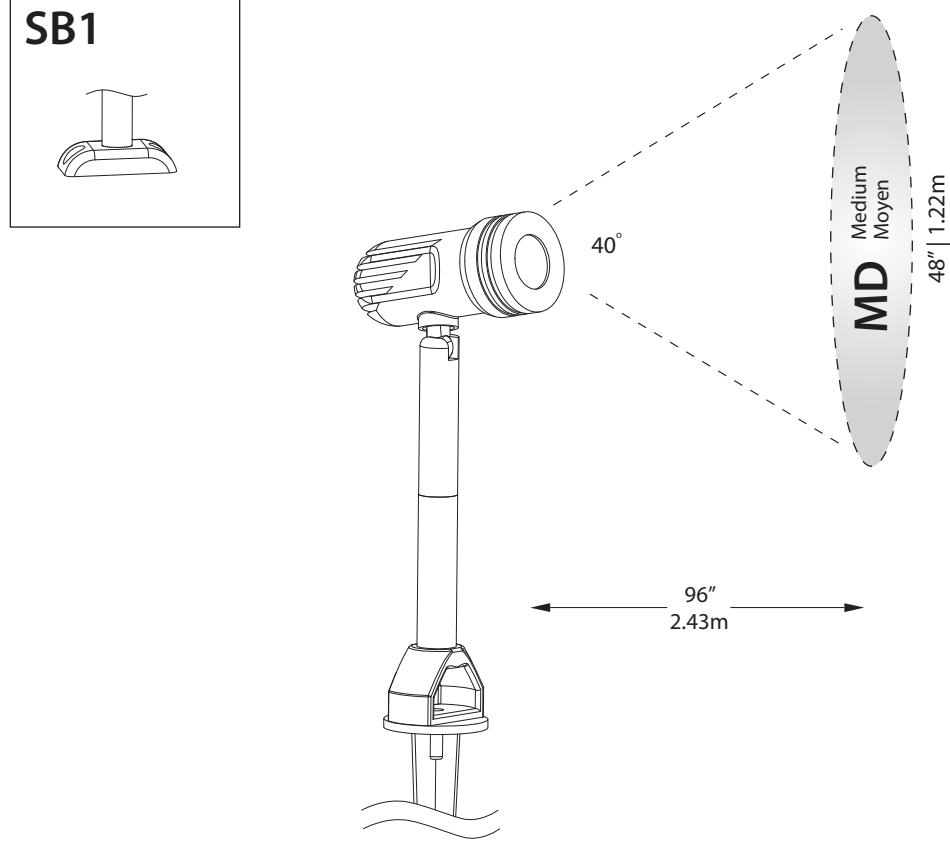

PRODUCT CODE / OPTIONS  
CODE DE PRODUIT / OPTIONS

**WMSD523-XXX - XXXXX - XX**

**LIGHT SPREAD  
ÉTALEMENT LUMINEUX**

27K  Warm white  
Blanc chaud

30K  Soft white  
Blanc doux

35K  Pure white  
Blanc pur

40K  Cool white  
Blanc froid