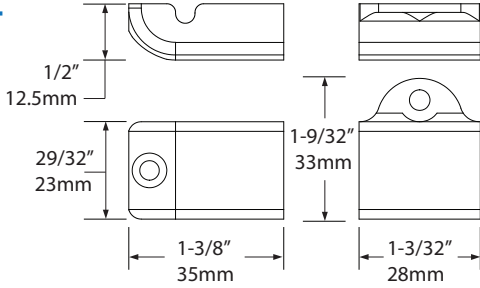

CAP-LID5-KIT

- **BK** Black
  Noir
- **GR** Grey
  Gris
- **WH** White
  Blanc

Mounting end caps kit for LID2HD / LID5HD series
Ensemble d'embouts de montage pour séries LID2HD / LID5HD

Supports and covers both ends and junction of linears
Supporte et couvre les extrémités et la jonction des linéaires

Recessed or 3 way surface wire exit
Sortie de fil encastrée ou en surface à 3 voies