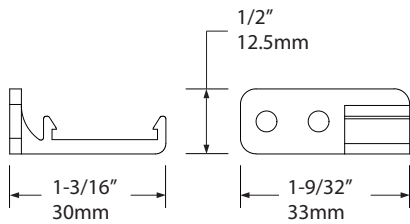

Mounting clips kit for LID2HD / LID5HD series
Ensemble d'attaches de montage pour séries LID2HD / LID5HD

Attaches to vertical surface while fixture shines downward
Se fixe sur la surface verticale et le luminaire éclaire vers le bas

Includes 3 clips and screws
Inclus 3 attaches et vis