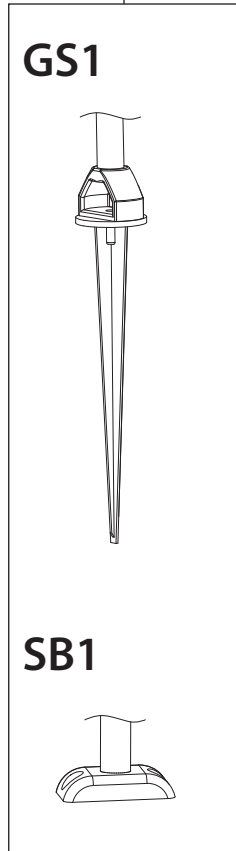

PRODUCT CODE / OPTIONS  
CODE DE PRODUIT / OPTIONS

**WMSD5XX-XXX - XXKXX - XX**

**LIGHT SPREAD  
ÉTALEMENT LUMINEUX**

- 27K  Warm white  
Blanc chaud
- 30K  Soft white  
Blanc doux
- 35K  Pure white  
Blanc pur
- 40K  Cool white  
Blanc froid
- BK  Black  
Noir
- NA  Natural Anodized  
Anodisé Naturel
- WH  White  
Blanc
- CL  Clear  
Claire
- FR  Frosted  
Givré