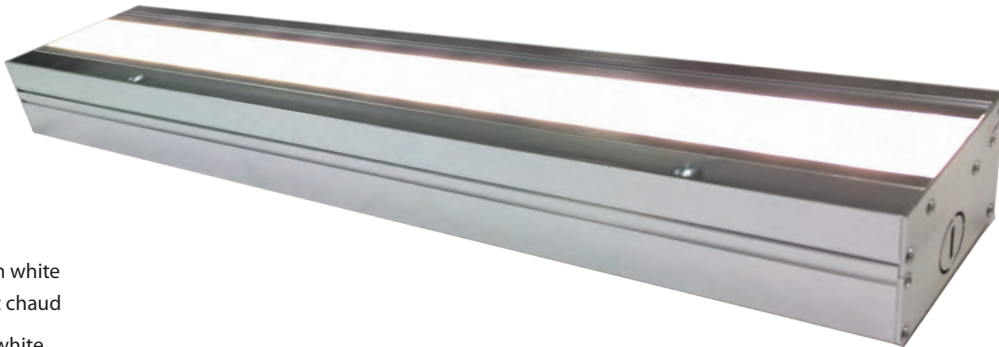

27K Warm white
Blanc chaud

30K Soft white
Blanc doux

35K Pure white
Blanc pur

40K Cool white
Blanc froid

AL Aluminum
Aluminium

Several lengths available
Plusieurs longueurs disponibles

LED 120V DIRECT technology
Technologie DEL 120V DIRECT

LED DEL	Feed Alimentation	Energy used Consommation d'énergie	Light output Flux lumineux	Life Durée de vie	* Angle	CRI IRC
	120VAC	12 watts / 12"	1250 lumens / 12"	75000 hours/ heures	120°	90
* According to L70 depreciation standard / Selon le standard de dépréciation L70