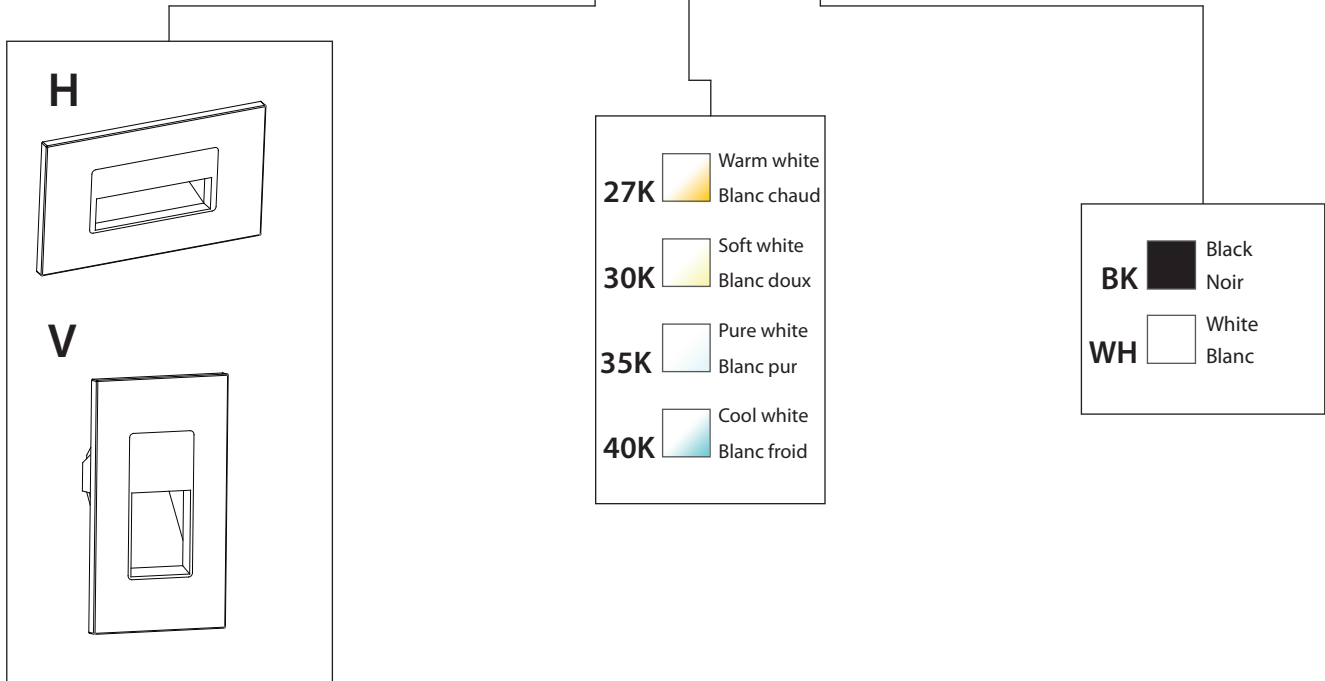

**LIGHT SPREAD  
ÉTALEMENT LUMINEUX**

 12VDC

- 27K  Warm white  
Blanc chaud
- 30K  Soft white  
Blanc doux
- 35K  Pure white  
Blanc pur
- 40K  Cool white  
Blanc froid
- BK  Black  
Noir
- WH  White  
Blanc