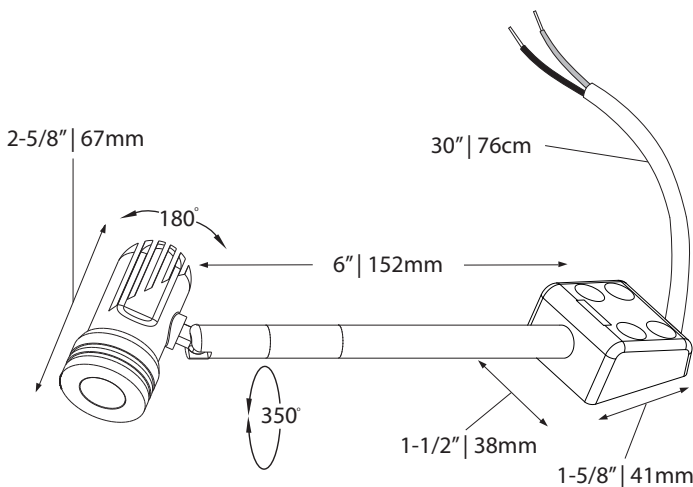

27K Warm white
Blanc chaud

30K Soft white
Blanc doux

35K Pure white
Blanc pur

40K Cool white
Blanc froid

BK Black
Noir

WH White
Blanc

MD Medium
Moyen

MD Medium
Moyen

Certified for *damp location*
Certifié pour *milieu humides*

Certified for insulated walls and ceilings
Certifié pour murs et plafonds isolés

LED DEL	Feed Alimentation	Energy used Consommation d'énergie	Light output Flux lumineux	Life Durée de vie	Angle	CRI IRC
	12VDC	6.25 watts	675 lumens	75000 hours/ heures	40°	90
* According to L70 depreciation standard / Selon le standard de dépréciation L70