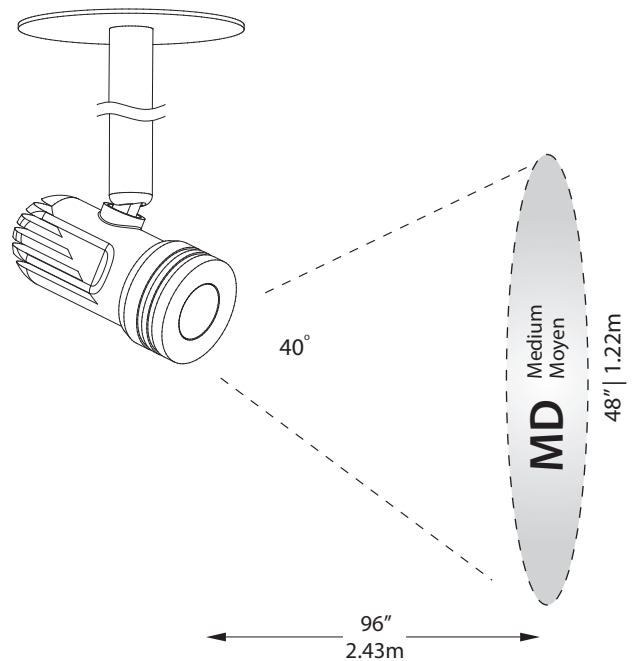

**LIGHT SPREAD  
ÉTALEMENT LUMINEUX**

27K  Warm white  
Blanc chaud

30K  Soft white  
Blanc doux

35K  Pure white  
Blanc pur

40K  Cool white  
Blanc froid

BK  Black  
Noir

WH  White  
Blanc

MD  Medium  
Moyen