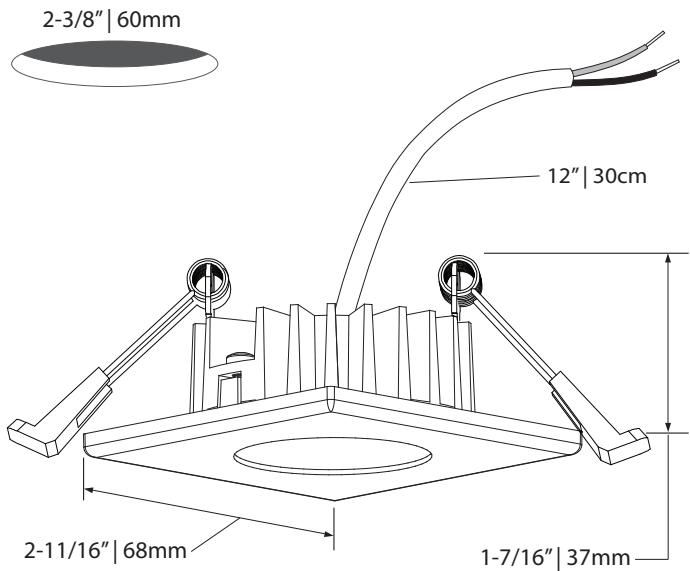

- 27K Warm white
  Blanc chaud
- 30K Soft white
  Blanc doux
- 35K Pure white
  Blanc pur
- 40K Cool white
  Blanc froid
- BK Black
  Noir
- SN Satin nickel
  Nickel Satiné
- WH White
  Blanc
- NR Narrow
  Étroit
- MD Medium
  Moyen
- WD Wide
  Large

LED DEL	Feed Alimentation	Energy used Consommation d'énergie	Light output Flux lumineux	Life Durée de vie	* Angle	CRI IRC
	12VDC	6.25 watts	675 lumens	75000 hours/ heures	20/40/80°	90
* According to L70 depreciation standard / Selon le standard de dépréciation L70						

- NR 20° Narrow
  Étroit
- MD 40° Medium
  Moyen
- WD 80° Wide
  Large
- Certified for *damp location*
  Certifié pour *milieu humides*
- Certified for insulated walls and ceilings with AMA-SPG-IC
  Certifié pour murs et plafonds isolés avec AMA-SPG-IC

Product made in Quebec, Canada
Produit fabriqué au Québec, Canada

10 Years warranty
Garantie de 10 ans

Certified for Canada and US
Certifié pour le Canada et les É-U

Recessed depth of 1-7/16" (37mm)
Profondeur encastrée de 1-7/16" (37mm)

Choice of 3 different beams angles
Choix de 3 angles de faisceau différents

Compatible with dimmers
Compatible avec gradateurs

12VDC LED driver required (sold separately)
Pilote DEL 12VDC requis (vendu séparément)