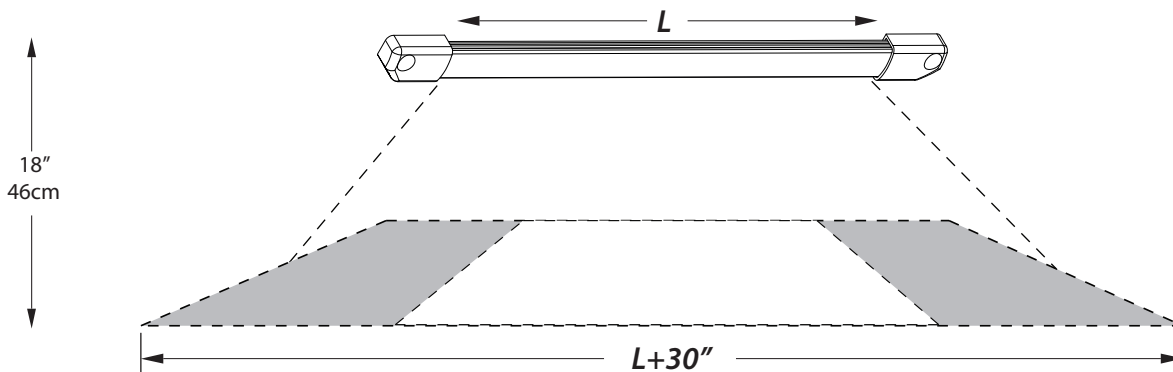

PRODUCT CODE / OPTIONS  
CODE DE PRODUIT / OPTIONS

**WLID5XXHD - XXK - XX**

LIGHT SPREAD  
ÉTALEMENT LUMINEUX

- 27K  Warm white  
Blanc chaud
- 30K  Soft white  
Blanc doux
- 35K  Pure white  
Blanc pur
- 40K  Cool white  
Blanc froid