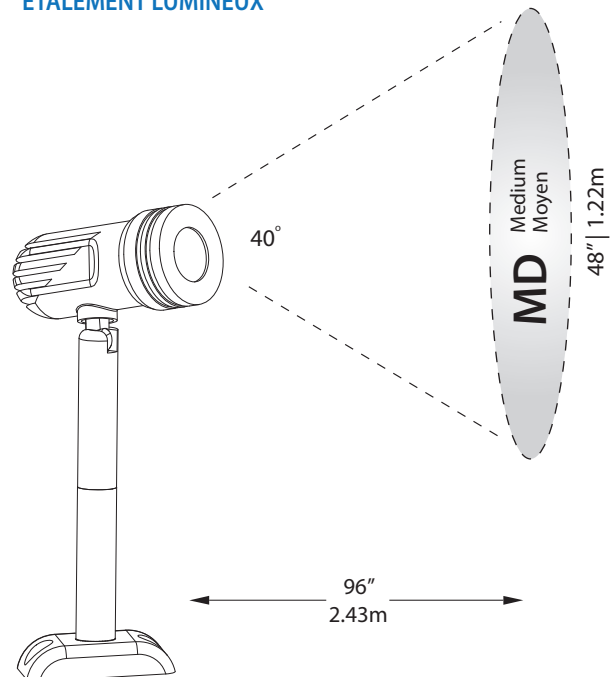

PRODUCT CODE / OPTIONS  
CODE DE PRODUIT / OPTIONS

**WMSD5XX-XXX - XXKXX - XX**

**LIGHT SPREAD  
ÉTALEMENT LUMINEUX**

- 27K  Warm white  
Blanc chaud
- 30K  Soft white  
Blanc doux
- 35K  Pure white  
Blanc pur
- 40K  Cool white  
Blanc froid
- BK  Black  
Noir
- NA  Natural Anodized  
Anodisé Naturel
- WH  White  
Blanc
- CL  Clear  
Claire
- FR  Frosted  
Givré