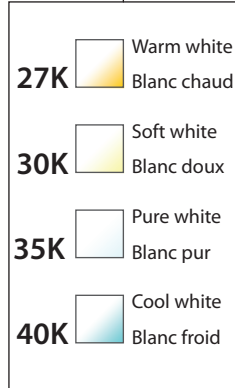

PRODUCT CODE / OPTIONS
CODE DE PRODUIT / OPTIONS

PKD7XX - XXX - XXXXX - XX