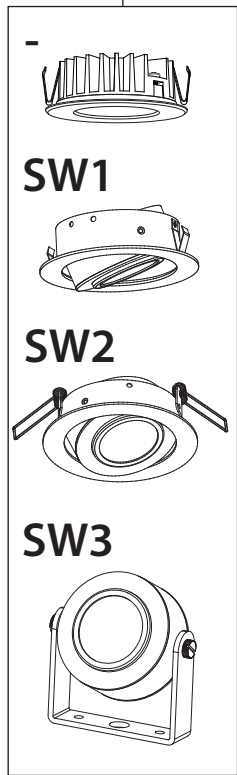

PRODUCT CODE / OPTIONS
CODE DE PRODUIT / OPTIONS

PKD7XX - XXX - XXXXX - XX