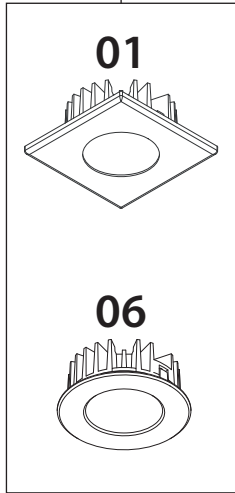

PRODUCT CODE / OPTIONS
CODE DE PRODUIT / OPTIONS

PKD7XX - XXX - XXXXX - XX