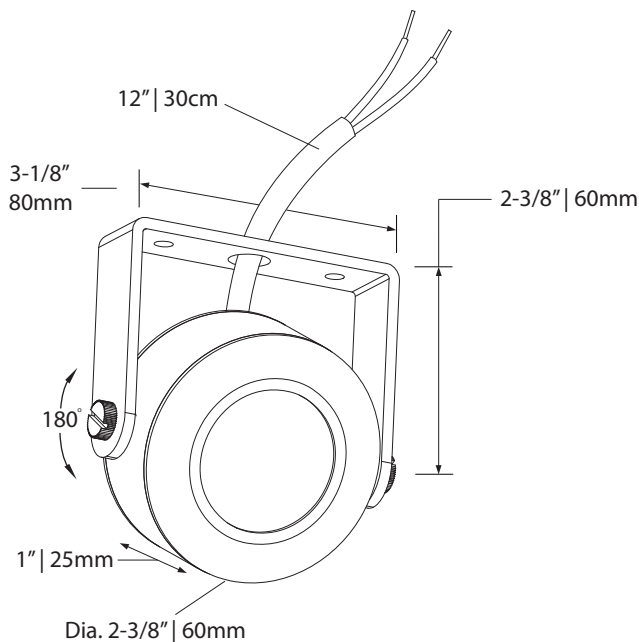

27K Warm white
Blanc chaud

30K Soft white
Blanc doux

35K Pure white
Blanc pur

40K Cool white
Blanc froid

BK Black
Noir

SN Satin nickel
Nickel Satiné

WH White
Blanc

NR Narrow
Étroit

MD Medium
Moyen

WD Wide
Large

NR
20° Narrow
Étroit

MD
40° Medium
Moyen

WD
80° Wide
Large

Certified for *damp location*
Certifié pour *milieu humides*

LED DEL	Feed Alimentation	Energy used Consommation d'énergie	Light output Flux lumineux	Life Durée de vie	* Angle	CRI IRC
	12VDC	6.25 watts	675 lumens	75000 hours/ heures	20/40/80°	90

* According to L70 depreciation standard / Selon le standard de dépréciation L70