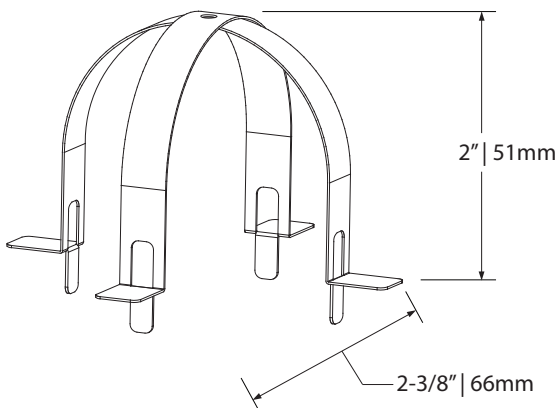

AMA-MP01

For miniature recessed fixtures positioning in new installation
Pour positionnement des encastrés miniatures en installation neuve

Ensures precision and easy location of openings
Assure la précision et la localisation des ouvertures

For fixtures requiring 2-3/8" (60mm) opening
Pour luminaire nécessitant une ouverture de 2-3/8" (60mm)

Compatible with PKD5 / PKD7 / MSD5 / MSD7 series
Compatible avec séries PKD5 / PKD7 / MSD5 / MSD7

AMA-SPG-IC