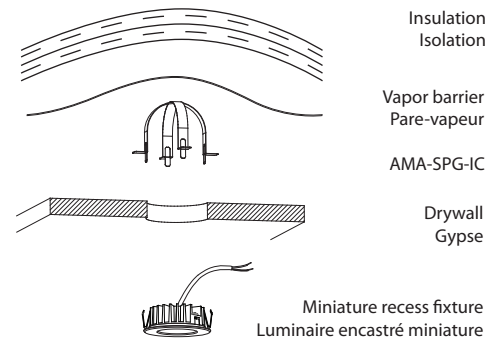

AMA-MP01

For miniature recessed fixtures positioning in new installation
Pour positionnement des encastrés miniatures en installation neuve

Ensures precision and easy location of openings
Assure la précision et la localisation des ouvertures

For fixtures requiring 2-3/8" (60mm) opening
Pour luminaire nécessitant une ouverture de 2-3/8" (60mm)

Compatible with PKD5 / PKD7 / MSD5 / MSD7 series
Compatible avec séries PKD5 / PKD7 / MSD5 / MSD7

AMA-SPG-IC

For miniature recessed fixtures in insulated ceilings
Pour installation des encastrés miniatures dans des plafonds isolés

Tool-free installation in seconds
Installation sans outils en quelques secondes