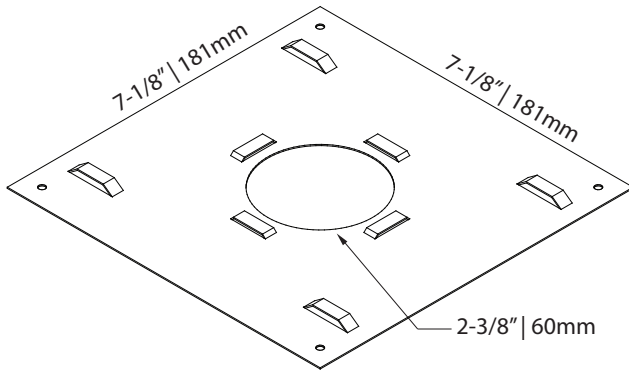

AMA-MP01

For miniature recessed fixtures positioning in new installation
Pour positionnement des encastrés miniatures en installation neuve

Ensures precision and easy location of openings
Assure la précision et la localisation des ouvertures

For fixtures requiring 2-3/8" (60mm) opening
Pour luminaire nécessitant une ouverture de 2-3/8" (60mm)

Compatible with PKD5 / PKD7 / MSD5 / MSD7 series
Compatible avec séries PKD5 / PKD7 / MSD5 / MSD7

AMA-SPG-IC

For miniature recessed fixtures in insulated ceilings
Pour installation des encastrés miniatures dans des plafonds isolés

Tool-free installation in seconds
Installation sans outils en quelques secondes