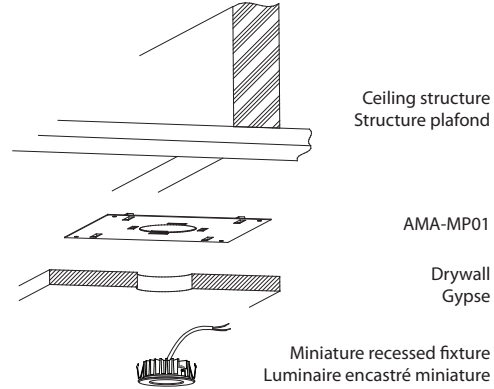

AMA-MP01

For miniature recessed fixtures positioning in new installation
Pour positionnement des encastrés miniatures en installation neuve

Ensures precision and easy location of openings
Assure la précision et la localisation des ouvertures

For fixtures requiring 2-3/8" (60mm) opening
Pour luminaire nécessitant une ouverture de 2-3/8" (60mm)

Compatible with PKD5 / PKD7 / MSD5 / MSD7 series
Compatible avec séries PKD5 / PKD7 / MSD5 / MSD7

AMA-SPG-IC

For miniature recessed fixtures in insulated ceilings
Pour installation des encastrés miniatures dans des plafonds isolés

Tool-free installation in seconds
Installation sans outils en quelques secondes