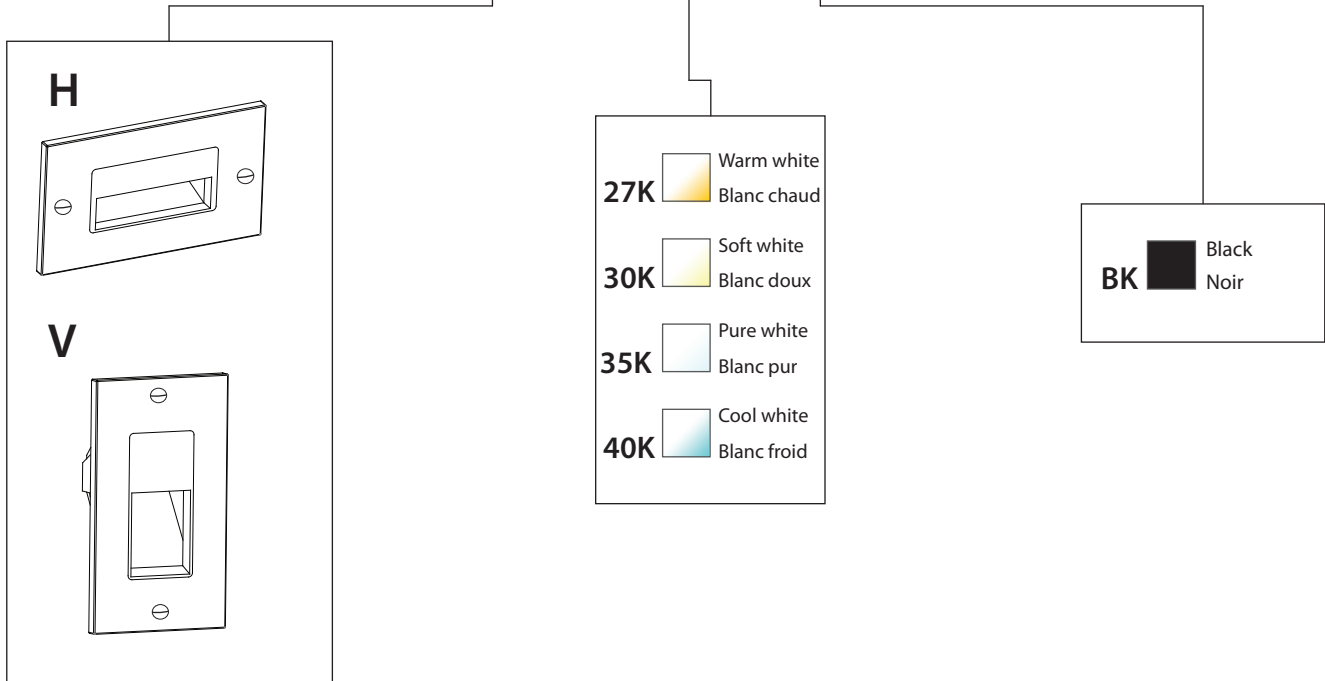

 120VAC

27K  Warm white
Blanc chaud

30K  Soft white
Blanc doux

35K  Pure white
Blanc pur

40K  Cool white
Blanc froid

BK  Black
Noir

LED DEL	Feed Alimentation	Energy used Consommation d'énergie	Light output Flux lumineux	Life Durée de vie	* Angle	CRI IRC
	120VAC	5 watts	450 lumens	75000 hours/ heures	130°	90
* According to L70 depreciation standard / Selon le standard de dépréciation L70						

Installs in standard junction box
S'installe dans une boîte de jonction standard

Decora wall plate included
Plaque Decora incluse

LED 120V DIRECT technology
Technologie DEL 120V DIRECT

Certified for wet location
Certifié pour milieu mouillé

Diagonal down light projection
Projection de lumière diagonale vers le bas

Compatible with dimmers
Compatible avec gradateurs

120VAC direct - No LED driver required
120VAC direct - Aucun pilote DEL requis

PRODUCT CODE / OPTIONS
CODE DE PRODUIT / OPTIONS

WSLD-X1205 - XXK - PXX

LIGHT SPREAD
ÉTALEMENT LUMINEUX