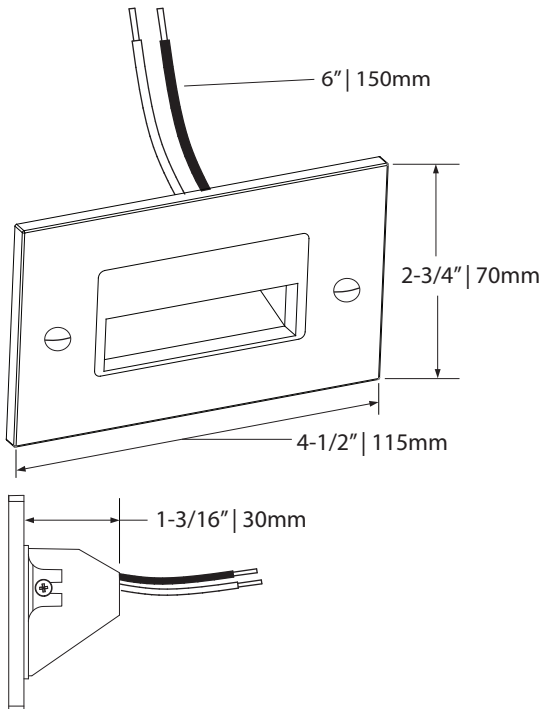

Installs in standard junction box
S'installe dans une boîte de jonction standard

Decora wall plate included
Plaque Decora incluse

LED 120V DIRECT technology
Technologie DEL 120V DIRECT

Certified for wet location
Certifié pour milieu mouillé