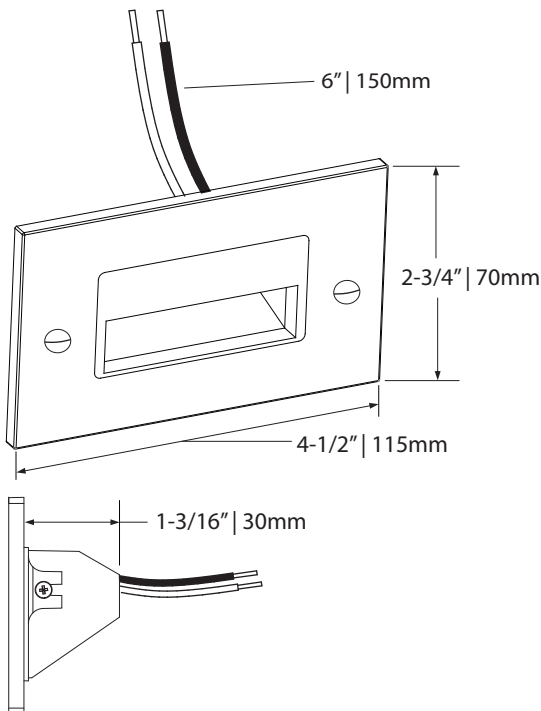

Installs in standard junction box
S'installe dans une boîte de jonction standard

Decora wall plate included
Plaque Decora incluse

LED 120V DIRECT technology
Technologie DEL 120V DIRECT

Certified for wet location
Certifié pour milieu mouillé