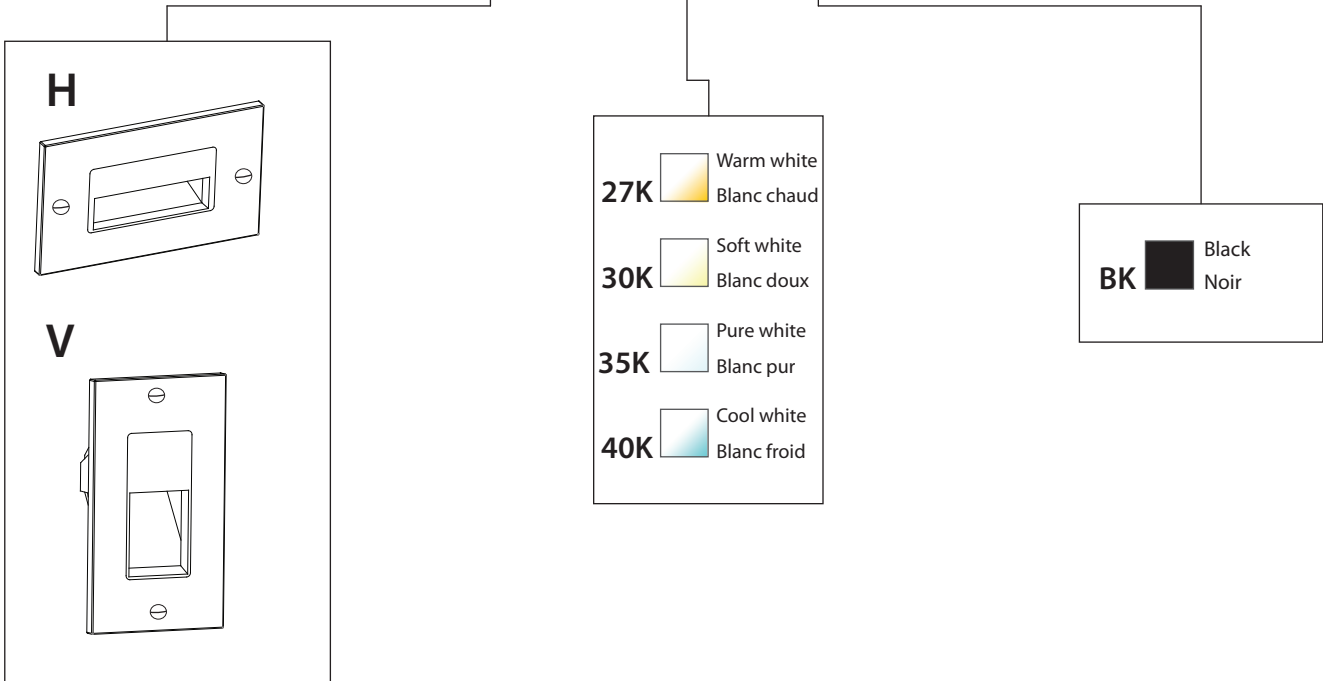

 120VAC

27K  Warm white
Blanc chaud

30K  Soft white
Blanc doux

35K  Pure white
Blanc pur

40K  Cool white
Blanc froid

BK  Black
Noir

LED DEL	Feed Alimentation	Energy used Consommation d'énergie	Light output Flux lumineux	Life Durée de vie	* Angle	CRI IRC
	120VAC	2.5 watts	225 lumens	75000 hours/ heures	130°	90
* According to L70 depreciation standard / Selon le standard de dépréciation L70						

Installs in standard junction box
S'installe dans une boîte de jonction standard

Decora wall plate included
Plaque Decora incluse

LED 120V DIRECT technology
Technologie DEL 120V DIRECT

Certified for wet location
Certifié pour milieu mouillé

Diagonal down light projection
Projection de lumière diagonale vers le bas

Compatible with dimmers
Compatible avec gradateurs

120VAC direct - No LED driver required
120VAC direct - Aucun pilote DEL requis

PRODUCT CODE / OPTIONS
CODE DE PRODUIT / OPTIONS

WSLD-X1203 - XXK - PXX

LIGHT SPREAD
ÉTALEMENT LUMINEUX