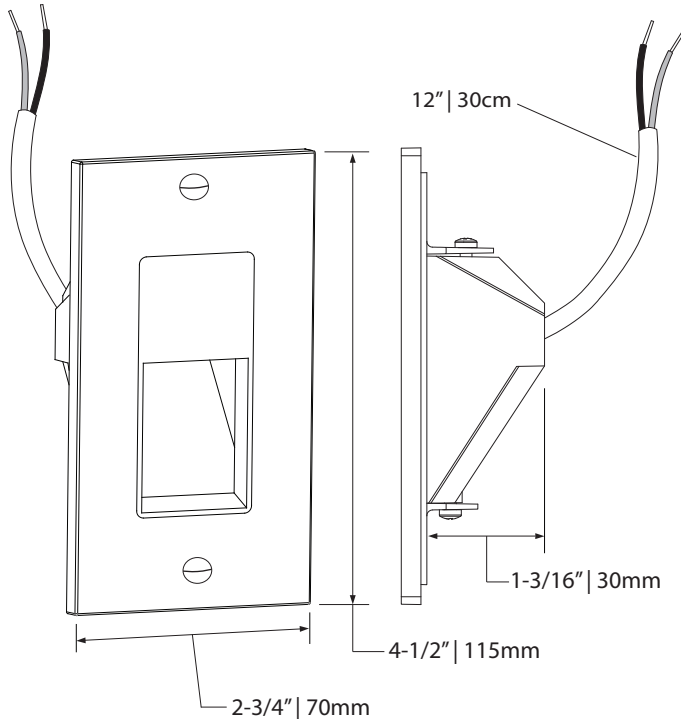

 12VDC

- 27K  Warm white  
Blanc chaud
- 30K  Soft white  
Blanc doux
- 35K  Pure white  
Blanc pur
- 40K  Cool white  
Blanc froid

**BK**  Black  
Noir

| LED<br>DEL   | Feed<br>Alimentation | Energy used<br>Consommation<br>d'énergie | Light output<br>Flux lumineux | Life<br>Durée de vie      | *<br>Angle | CRI<br>IRC |
|--|----------------------|--|-------------------------------|---------------------------|------------|------------|
|  | 12Vdc                | 5 watts                                  | 450 lumens                    | 75000<br>hours/<br>heures | 90°        | 90         |
| * According to L70 depreciation standard / Selon le standard de dépréciation L70 |                      |  |                               |                           |            |            |

Installs without a junction box  
S'installe sans boîte de jonction

Decora wall plate included  
Plaque Decora incluse

Certified for *wet location*  
Certifié pour *milieu mouillé*

Product made in Quebec, Canada  
Produit fabriqué au Québec, Canada

10 Years warranty  
Garantie de 10 ans

Certified for Canada and US  
Certifié pour le Canada et les É-U

Recessed depth of 1-3/16" (30mm)  
Profondeur encastrée de 1-3/16" (30mm)

Diagonal down light projection  
Projection de lumière diagonale vers le bas