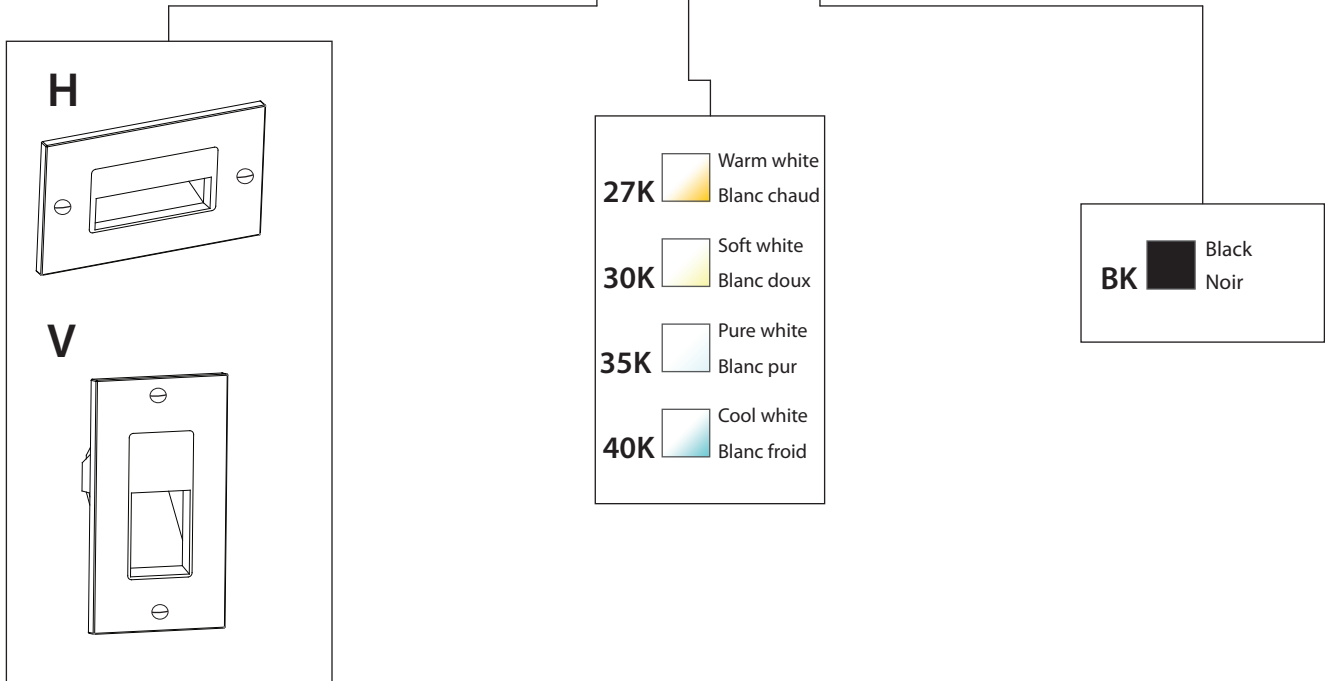

 12VDC

- 27K  Warm white  
Blanc chaud
- 30K  Soft white  
Blanc doux
- 35K  Pure white  
Blanc pur
- 40K  Cool white  
Blanc froid

**BK**  Black  
Noir

| LED<br>DEL   | Feed<br>Alimentation | Energy used<br>Consommation<br>d'énergie | Light output<br>Flux lumineux | Life<br>Durée de vie      | *<br>Angle | CRI<br>IRC |
|--|----------------------|--|-------------------------------|---------------------------|------------|------------|
|  | 12Vdc                | 5 watts                                  | 450 lumens                    | 75000<br>hours/<br>heures | 90°        | 90         |
| * According to L70 depreciation standard / Selon le standard de dépréciation L70 |                      |  |                               |                           |            |            |

Installs without a junction box  
S'installe sans boîte de jonction

Decora wall plate included  
Plaque Decora incluse

Certified for *wet location*  
Certifié pour *milieu mouillé*

Product made in Quebec, Canada  
Produit fabriqué au Québec, Canada

10 Years warranty  
Garantie de 10 ans

Certified for Canada and US  
Certifié pour le Canada et les É-U

Recessed depth of 1-3/16" (30mm)  
Profondeur encastrée de 1-3/16" (30mm)

Diagonal down light projection  
Projection de lumière diagonale vers le bas

**LIGHT SPREAD**  
**ÉTALEMENT LUMINEUX**