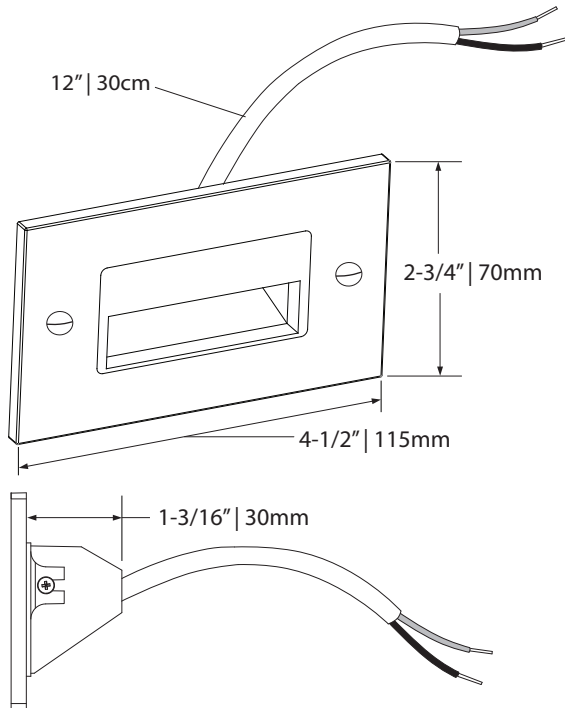

 12VDC

27K  Warm white
Blanc chaud

30K  Soft white
Blanc doux

35K  Pure white
Blanc pur

40K  Cool white
Blanc froid

BK  Black
Noir

LED DEL	Feed Alimentation	Energy used Consommation d'énergie	Light output Flux lumineux	Life Durée de vie	* Angle	CRI IRC
	12Vdc	5 watts	450 lumens	75000 hours/ heures	130°	90
* According to L70 depreciation standard / Selon le standard de dépréciation L70						

Installs without a junction box
S'installe sans boîte de jonction

Decora wall plate included
Plaque Decora incluse

Certified for wet location
Certifié pour milieu mouillé

Product made in Quebec, Canada
Produit fabriqué au Québec, Canada

10 Years warranty
Garantie de 10 ans

Certified for Canada and US
Certifié pour le Canada et les É-U

Recessed depth of 1-3/16" (30mm)
Profondeur encastrée de 1-3/16" (30mm)

Diagonal down light projection
Projection de lumière diagonale vers le bas