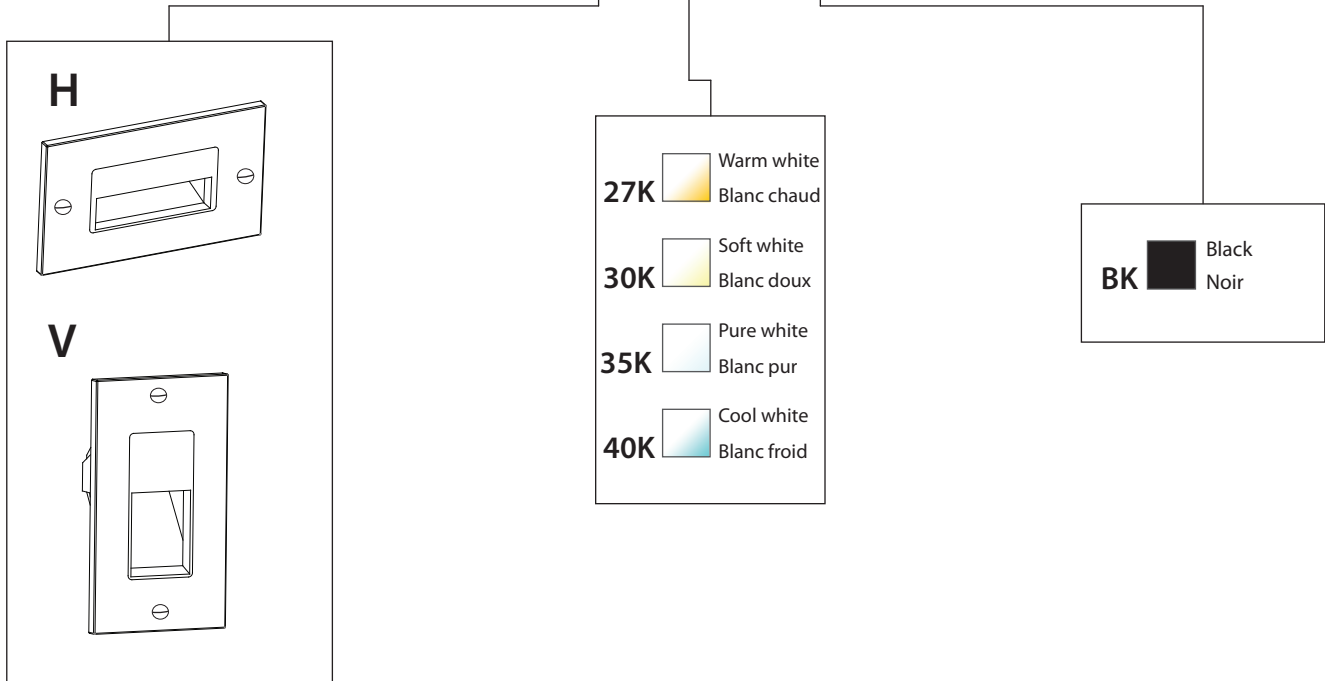

 12VDC

27K  Warm white
Blanc chaud

30K  Soft white
Blanc doux

35K  Pure white
Blanc pur

40K  Cool white
Blanc froid

BK  Black
Noir

LED DEL	Feed Alimentation	Energy used Consommation d'énergie	Light output Flux lumineux	Life Durée de vie	* Angle	CRI IRC
	12Vdc	5 watts	450 lumens	75000 hours/ heures	130°	90
* According to L70 depreciation standard / Selon le standard de dépréciation L70						

Installs without a junction box
S'installe sans boîte de jonction

Decora wall plate included
Plaque Decora incluse

Certified for wet location
Certifié pour milieu mouillé

Product made in Quebec, Canada
Produit fabriqué au Québec, Canada

10 Years warranty
Garantie de 10 ans

Certified for Canada and US
Certifié pour le Canada et les É-U

Recessed depth of 1-3/16" (30mm)
Profondeur encastrée de 1-3/16" (30mm)

Diagonal down light projection
Projection de lumière diagonale vers le bas

LIGHT SPREAD
ÉTALEMENT LUMINEUX