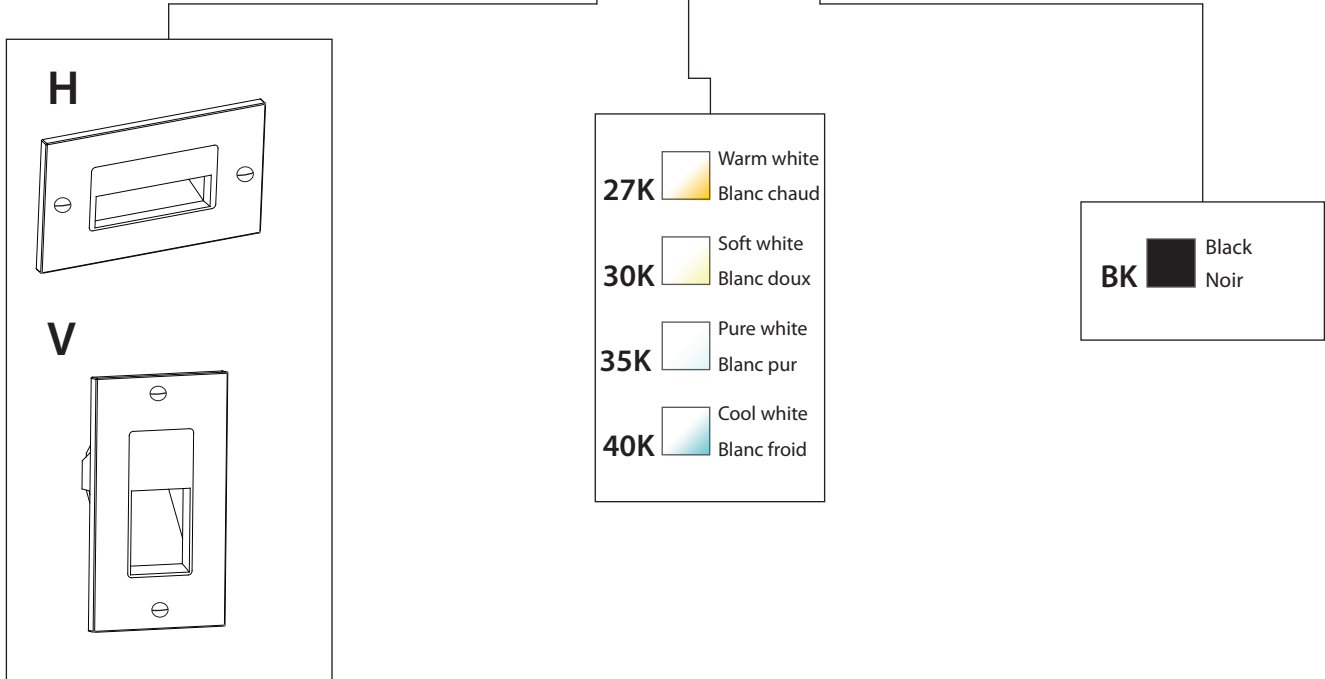

PRODUCT CODE / OPTIONS
CODE DE PRODUIT / OPTIONS

WSLD-312X - XXK - PXX