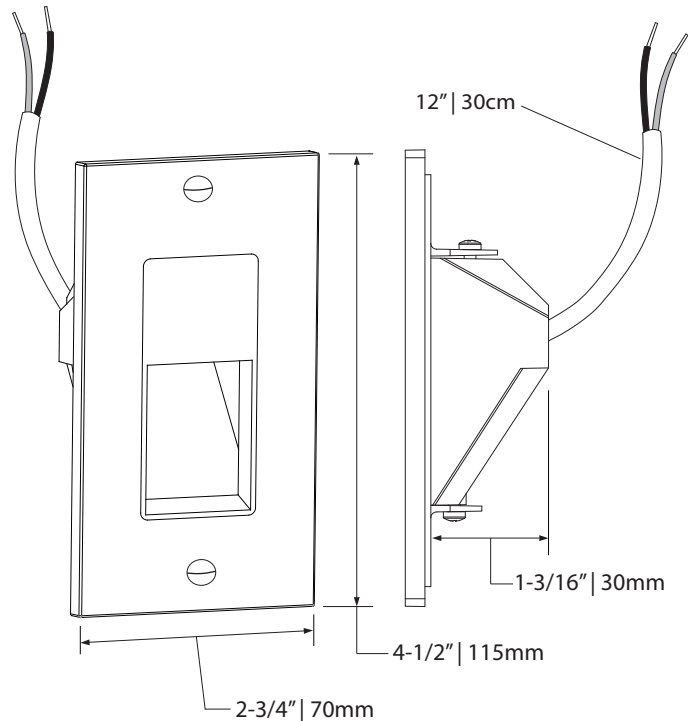

 12VDC

27K  Warm white  
Blanc chaud

30K  Soft white  
Blanc doux

35K  Pure white  
Blanc pur

40K  Cool white  
Blanc froid

BK  Black  
Noir

LED DEL	Feed Alimentation	Energy used Consommation d'énergie	Light output Flux lumineux	Life Durée de vie	* Angle	CRI IRC
	12Vdc	2.5 watts	225 lumens	75000 hours/ heures	90°	90
* According to L70 depreciation standard / Selon le standard de dépréciation L70						

Installs without a junction box  
S'installe sans boîte de jonction

Decora wall plate included  
Plaque Decora incluse

Certified for wet location  
Certifié pour milieu mouillé

Product made in Quebec, Canada  
Produit fabriqué au Québec, Canada

10 Years warranty  
Garantie de 10 ans

Certified for Canada and US  
Certifié pour le Canada et les É-U

Recessed depth of 1-3/16" (30mm)  
Profondeur encastrée de 1-3/16" (30mm)

Diagonal down light projection  
Projection de lumière diagonale vers le bas