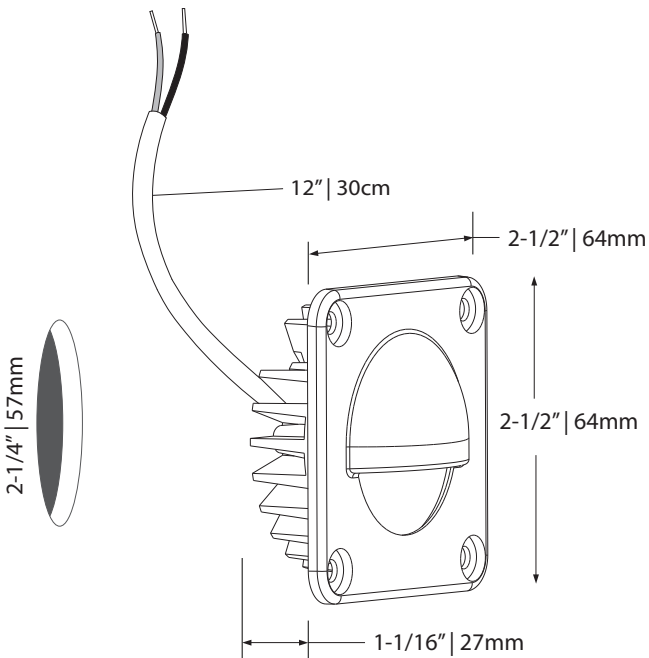

FR  Frosted
Givré

LED DEL	Feed Alimentation	Energy used Consommation d'énergie	Light output Flux lumineux	Life Durée de vie	* Angle	CRI IRC
	12VDC	5 watts	450 lumens	75000 hours/ heures	40°	90
* According to L70 depreciation standard / Selon le standard de dépréciation L70						

Certified for *wet location*
Certifié pour *milieu mouillé*

Surface mounting with **AMR-302**
Montage en surface avec **AMR-302**

Certified for insulated walls and ceilings with **AMA-SPG-IC**
Certifié pour murs et plafonds isolés avec **AMA-SPG-IC**