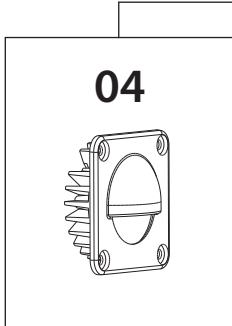

PRODUCT CODE / OPTIONS
CODE DE PRODUIT / OPTIONS

WPKD5XX - XXK - XX