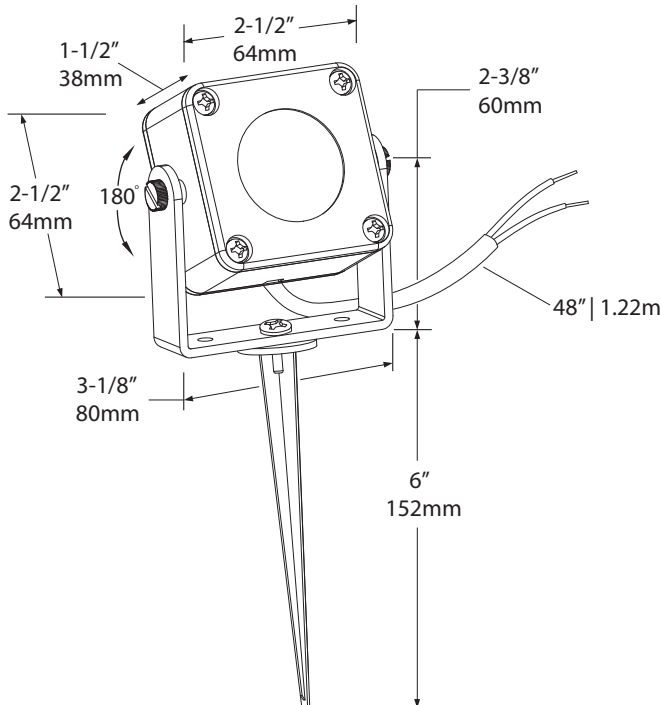

**NR**  
20°  
Narrow  
Étroit

**MD**  
40°  
Medium  
Moyen

**WD**  
80°  
Wide  
Large

 Certified for *wet location*  
Certifié pour *milieu mouillé*

 Certified for landscape installation  
Certifié pour installation d'aménagement paysager

LED DEL	Feed Alimentation	Energy used Consommation d'énergie	Light output Flux lumineux	Life Durée de vie	* Angle	CRI IRC
	12VDC	5 watts	450 lumens	75000 hours/ heures	20/40/80°	90
* According to L70 depreciation standard / Selon le standard de dépréciation L70						