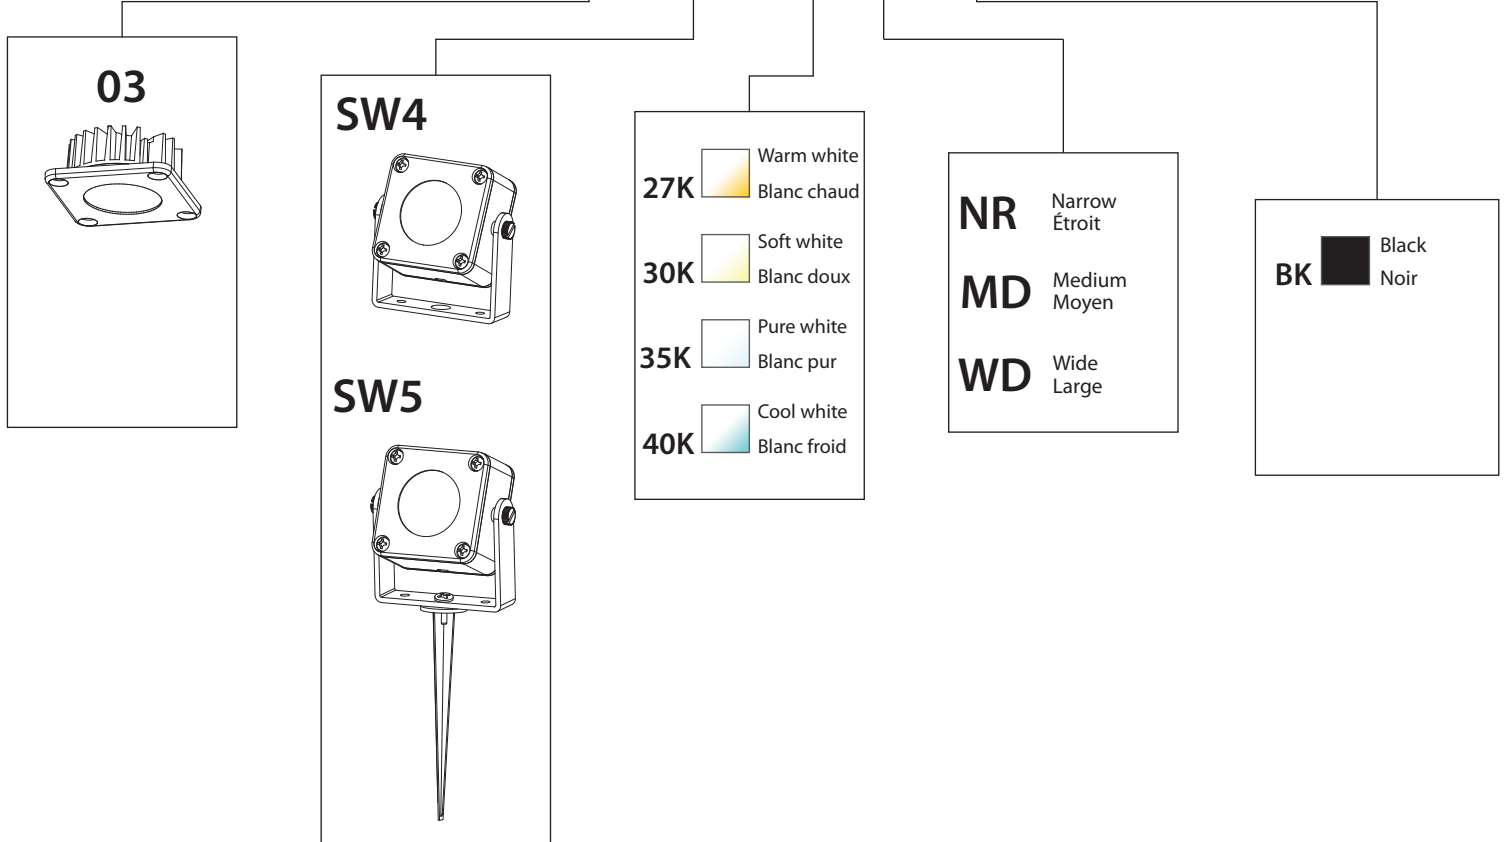

LED DEL	Feed Alimentation	Energy used Consommation d'énergie	Light output Flux lumineux	Life Durée de vie	* Angle	CRI IRC
	12VDC	5 watts	450 lumens	75000 hours/ heures	20/40/80°	90
* According to L70 depreciation standard / Selon le standard de dépréciation L70						

Choice of 3 different beams angles  
Choix de 3 angles de faisceau différents

Compatible with dimmers  
Compatible avec gradateurs

12VDC LED driver required (sold separately)  
Pilote DEL 12VDC requis (vendu séparément)

PRODUCT CODE / OPTIONS  
CODE DE PRODUIT / OPTIONS

### LIGHT SPREAD ÉTALEMENT LUMINEUX