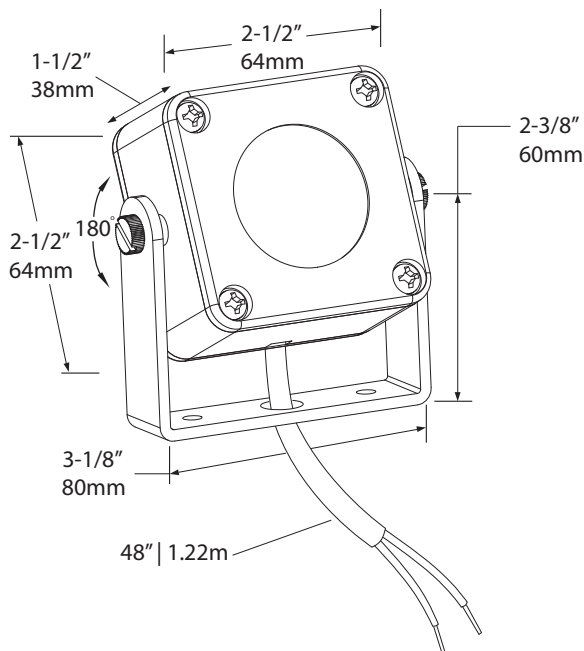

27K Warm white
Blanc chaud

30K Soft white
Blanc doux

35K Pure white
Blanc pur

40K Cool white
Blanc froid

BK Black
Noir

NR Narrow
Étroit

MD Medium
Moyen

WD Wide
Large

NR 20° Narrow
Étroit

MD 40° Medium
Moyen

WD 80° Wide
Large

Certified for *wet location*
Certifié pour *milieu mouillé*

Certified for landscape installation
Certifié pour installation d'aménagement paysager

LED DEL	Feed Alimentation	Energy used Consommation d'énergie	Light output Flux lumineux	Life Durée de vie	* Angle	CRI IRC
	12VDC	5 watts	450 lumens	75000 hours/ heures	20/40/80°	90
* According to L70 depreciation standard / Selon le standard de dépréciation L70