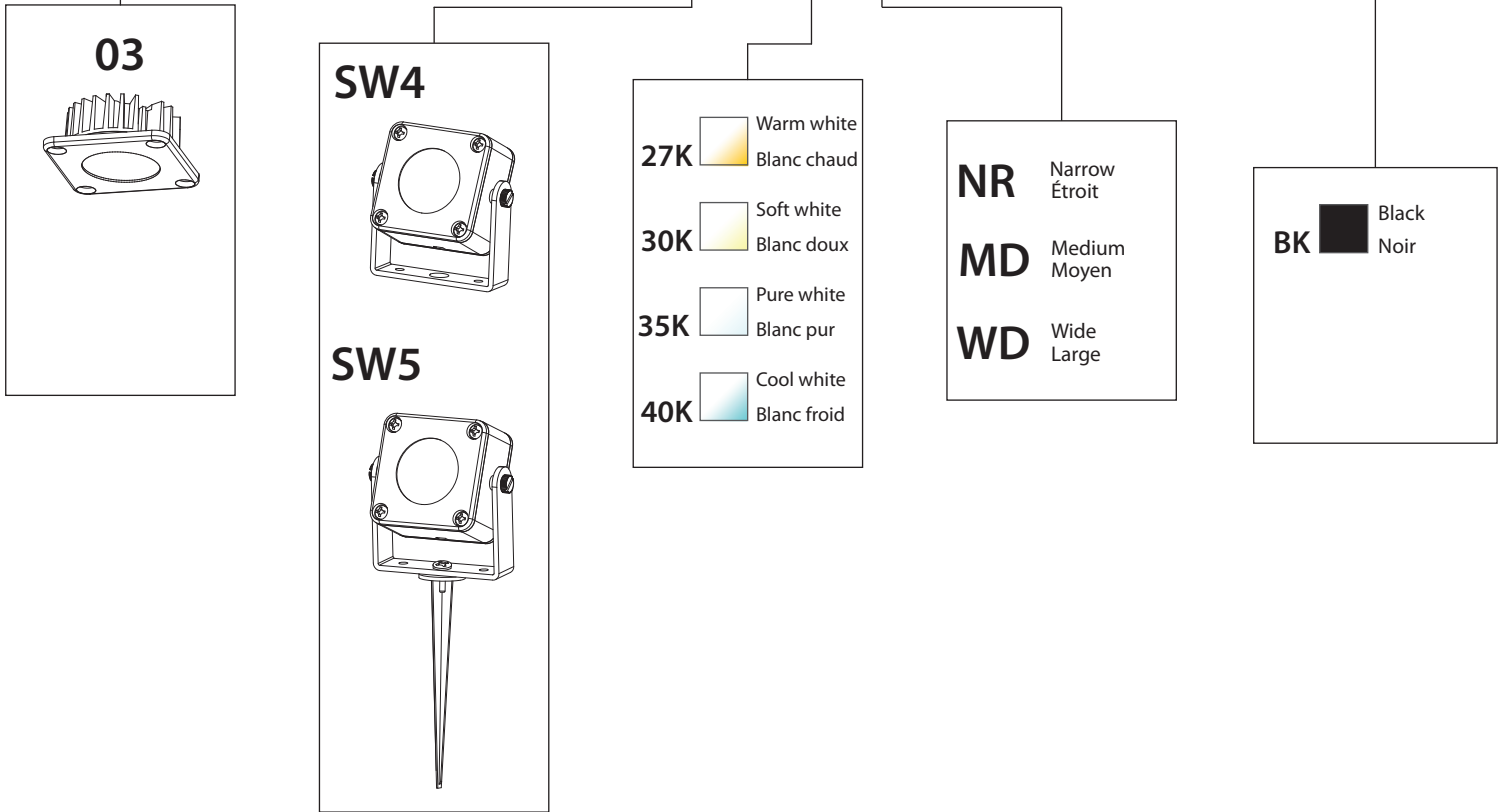

LED DEL	Feed Alimentation	Energy used Consommation d'énergie	Light output Flux lumineux	Life Durée de vie	* Angle	CRI IRC
	12VDC	5 watts	450 lumens	75000 hours/ heures	20/40/80°	90
* According to L70 depreciation standard / Selon le standard de dépréciation L70						

Choice of 3 different beams angles
Choix de 3 angles de faisceau différents

Compatible with dimmers
Compatible avec gradateurs

12VDC LED driver required (sold separately)
Pilote DEL 12VDC requis (vendu séparément)

PRODUCT CODE / OPTIONS
CODE DE PRODUIT / OPTIONS

WPKD5XX - XXX - XXXXX - XX

**LIGHT SPREAD
ÉTALEMENT LUMINEUX**