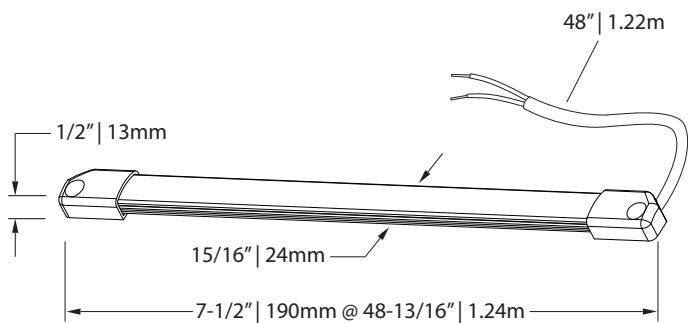

Several lengths available
Plusieurs longueurs disponibles

LED DEL	Feed Alimentation	Energy used Consommation d'énergie	Light output Flux lumineux	Life Durée de vie	Angle	CRI IRC
	12VDC	5 watts / 12"	500 lumens / 12"	75000 hours/ heures	120°	90
* According to L70 depreciation standard / Selon le standard de dépréciation L70						

WLID5XXHD - XXK - XX

06	 7.5" 190mm
12	 13.4" 340mm
18	 19.3" 490mm
24	 25.2" 640mm
30	 31.1" 790mm
36	 37" 940mm
42	 42.9" 1.09m
48	 48.8" 1.24m

27K	 Warm white Blanc chaud
30K	 Soft white Blanc doux
35K	 Pure white Blanc pur
40K	 Cool white Blanc froid