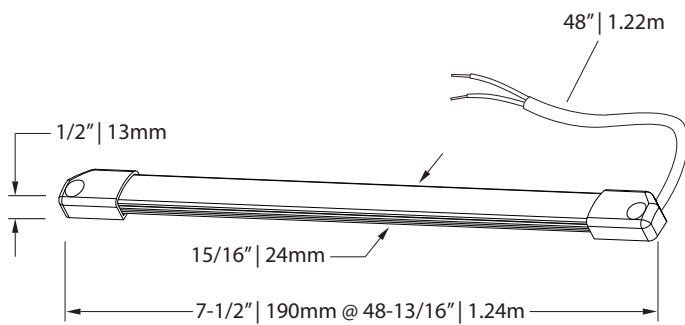

Several lengths available  
Plusieurs longueurs disponibles

LED DEL	Feed Alimentation	Energy used Consommation d'énergie	Light output Flux lumineux	Life Durée de vie	Angle	CRI IRC
	12VDC	2.5 watts / 12"	250 lumens / 12"	75000 hours/ heures	120°	90
* According to L70 depreciation standard / Selon le standard de dépréciation L70						

PRODUCT CODE / OPTIONS  
CODE DE PRODUIT / OPTIONS

**WLID2XXHD - XXK - XX**

<b>06</b>	 7.5"   190mm
<b>12</b>	 13.4"   340mm
<b>18</b>	 19.3"   490mm
<b>24</b>	 25.2"   640mm
<b>30</b>	 31.1"   790mm
<b>36</b>	 37"   940mm
<b>42</b>	 42.9"   1.09m
<b>48</b>	 48.8"   1.24m