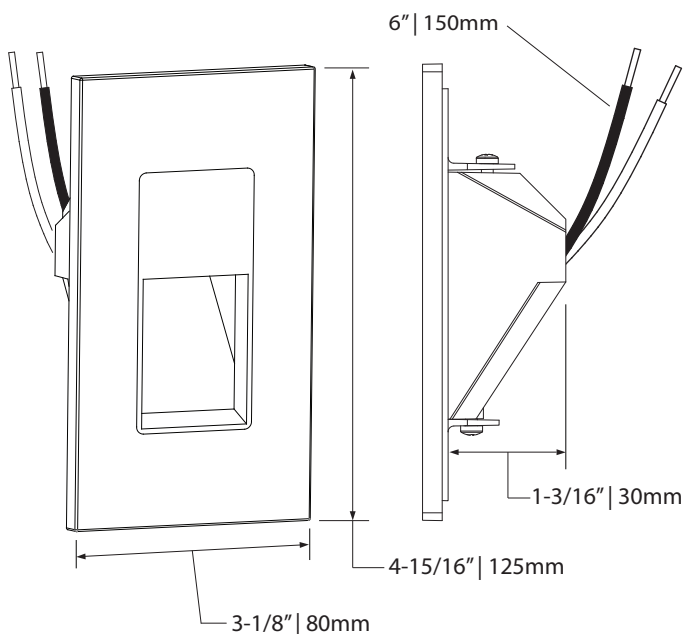

 120VAC

- 27K  Warm white
Blanc chaud
- 30K  Soft white
Blanc doux
- 35K  Pure white
Blanc pur
- 40K  Cool white
Blanc froid
- BK  Black
Noir
- WH  White
Blanc

LED DEL	Feed Alimentation	Energy used Consommation d'énergie	Light output Flux lumineux	Life Durée de vie	* Angle	CRI IRC
	120VAC	2.5 watts	225 lumens	75000 hours/ heures	90°	90
* According to L70 depreciation standard / Selon le standard de dépréciation L70						

Installs in standard junction box
S'installe dans une boîte de jonction standard

Decora wall plate included
Plaque Decora incluse

LED 120V DIRECT technology
Technologie DEL 120V DIRECT

Product made in Quebec, Canada
Produit fabriqué au Québec, Canada

10 Years warranty
Garantie de 10 ans

Certified for Canada and US
Certifié pour le Canada et les É-U

Recessed depth of 1-3/16" (30mm)
Profondeur encastrée de 1-3/16" (30mm)

Diagonal down light projection
Projection de lumière diagonale vers le bas