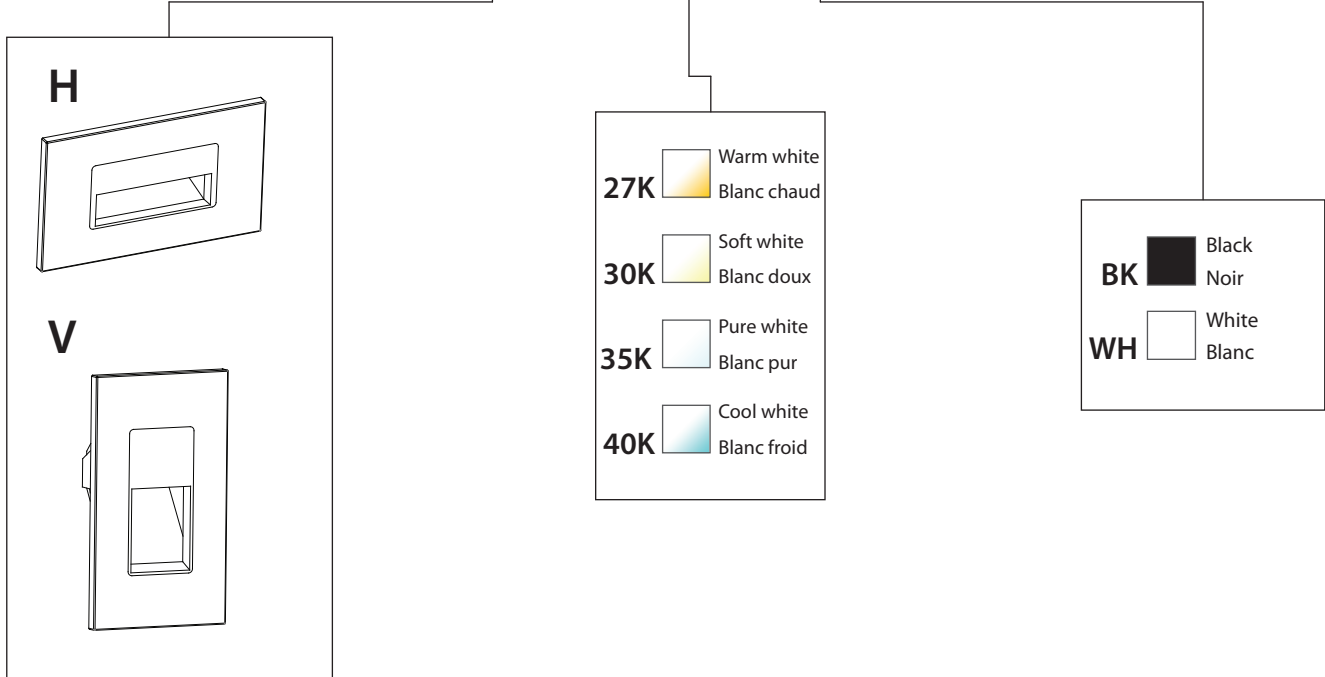

 120VAC

- 27K  Warm white
Blanc chaud
- 30K  Soft white
Blanc doux
- 35K  Pure white
Blanc pur
- 40K  Cool white
Blanc froid
- BK  Black
Noir
- WH  White
Blanc

LED DEL	Feed Alimentation	Energy used Consommation d'énergie	Light output Flux lumineux	Life Durée de vie	* Angle	CRI IRC
	120VAC	2.5 watts	225 lumens	75000 hours/ heures	90°	90
* According to L70 depreciation standard / Selon le standard de dépréciation L70						

Installs in standard junction box
S'installe dans une boîte de jonction standard

Decora wall plate included
Plaque Decora incluse

LED 120V DIRECT technology
Technologie DEL 120V DIRECT

Product made in Quebec, Canada
Produit fabriqué au Québec, Canada

10 Years warranty
Garantie de 10 ans

Certified for Canada and US
Certifié pour le Canada et les É-U

Recessed depth of 1-3/16" (30mm)
Profondeur encastrée de 1-3/16" (30mm)

Diagonal down light projection
Projection de lumière diagonale vers le bas

Compatible with dimmers
Compatible avec gradateurs

120VAC direct - No LED driver required
120VAC direct - Aucun pilote DEL requis

PRODUCT CODE / OPTIONS
CODE DE PRODUIT / OPTIONS

SLD-X1203 - XXK - PXX

**LIGHT SPREAD
ÉTALEMENT LUMINEUX**