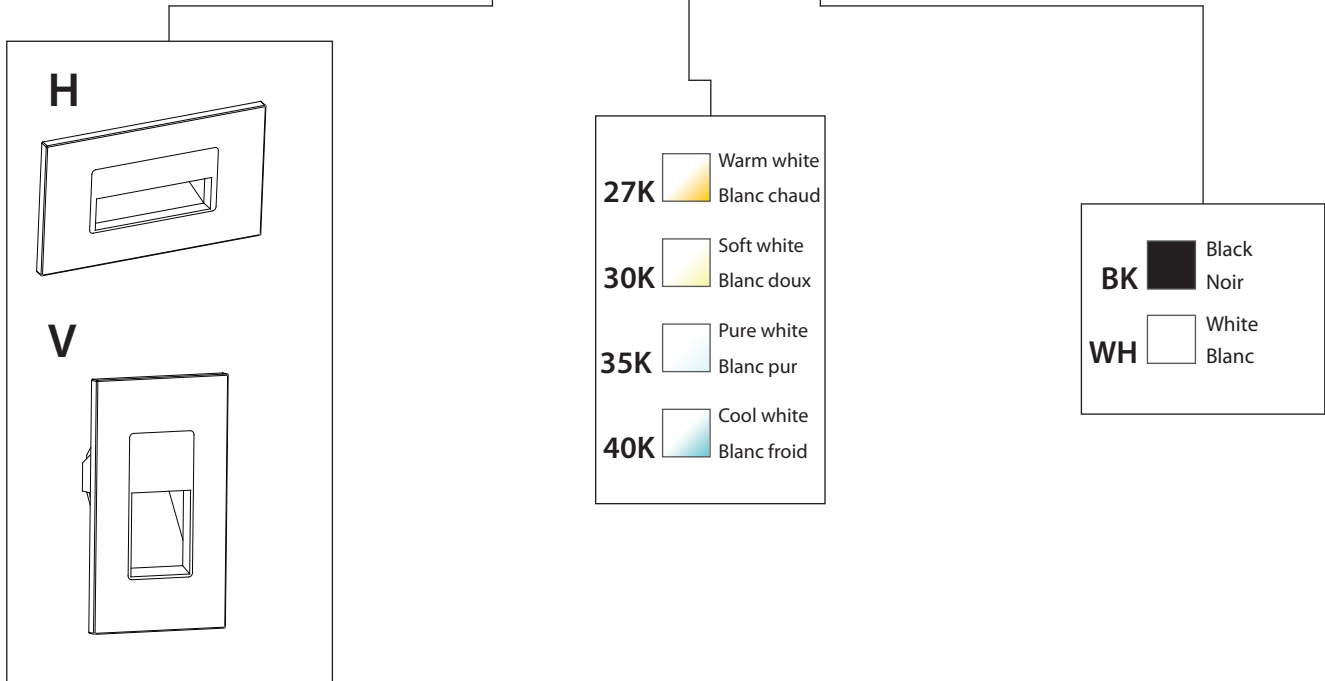

 120VAC

- 27K  Warm white  
Blanc chaud
- 30K  Soft white  
Blanc doux
- 35K  Pure white  
Blanc pur
- 40K  Cool white  
Blanc froid
- BK  Black  
Noir
- WH  White  
Blanc

LED DEL	Feed Alimentation	Energy used Consommation d'énergie	Light output Flux lumineux	Life Durée de vie	* Angle	CRI IRC
	120VAC	2.5 watts	225 lumens	75000 hours/ heures	130°	90
* According to L70 depreciation standard / Selon le standard de dépréciation L70						

Installs in standard junction box  
S'installe dans une boîte de jonction standard

Decora wall plate included  
Plaque Decora incluse

LED 120V DIRECT technology  
Technologie DEL 120V DIRECT

Product made in Quebec, Canada  
Produit fabriqué au Québec, Canada

10 Years warranty  
Garantie de 10 ans

Certified for Canada and US  
Certifié pour le Canada et les É-U

Recessed depth of 1-3/16" (30mm)  
Profondeur encastrée de 1-3/16" (30mm)

Diagonal down light projection  
Projection de lumière diagonale vers le bas

Compatible with dimmers  
Compatible avec gradateurs

120VAC direct - No LED driver required  
120VAC direct - Aucun pilote DEL requis

PRODUCT CODE / OPTIONS  
CODE DE PRODUIT / OPTIONS

**SLD-X1203 - XXK - PXX**