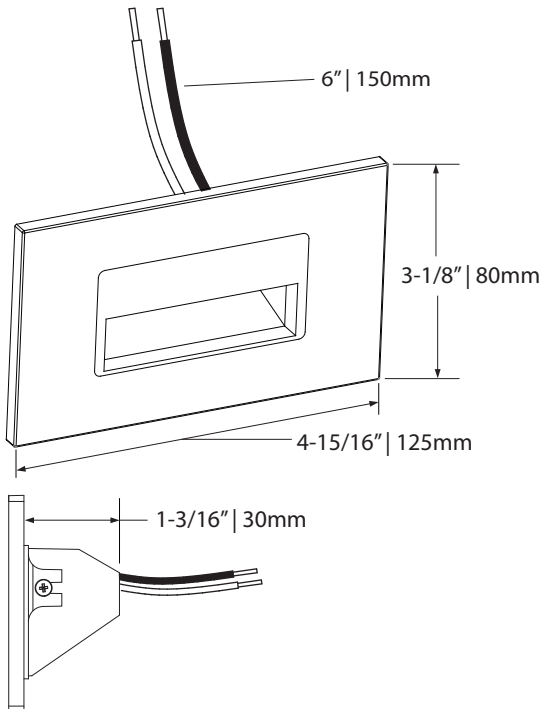

 120VAC

- 27K  Warm white  
Blanc chaud
- 30K  Soft white  
Blanc doux
- 35K  Pure white  
Blanc pur
- 40K  Cool white  
Blanc froid
- BK  Black  
Noir
- WH  White  
Blanc

LED DEL	Feed Alimentation	Energy used Consommation d'énergie	Light output Flux lumineux	Life Durée de vie	* Angle	CRI IRC
	120VAC	2.5 watts	225 lumens	75000 hours/ heures	130°	90
* According to L70 depreciation standard / Selon le standard de dépréciation L70						

Installs in standard junction box  
S'installe dans une boîte de jonction standard

Decora wall plate included  
Plaque Decora incluse

LED 120V DIRECT technology  
Technologie DEL 120V DIRECT

Product made in Quebec, Canada  
Produit fabriqué au Québec, Canada

10 Years warranty  
Garantie de 10 ans

Certified for Canada and US  
Certifié pour le Canada et les É-U

Recessed depth of 1-3/16" (30mm)  
Profondeur encastrée de 1-3/16" (30mm)

Diagonal down light projection  
Projection de lumière diagonale vers le bas