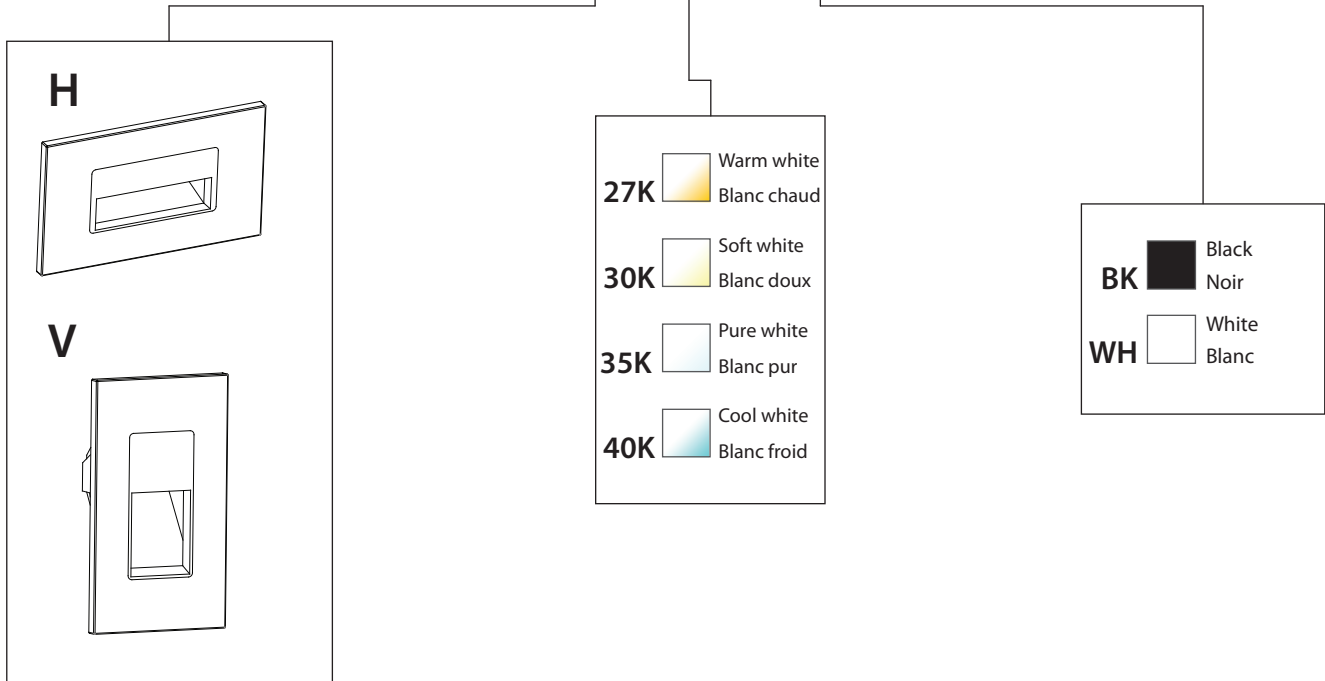

 12VDC

- 27K  Warm white  
Blanc chaud
- 30K  Soft white  
Blanc doux
- 35K  Pure white  
Blanc pur
- 40K  Cool white  
Blanc froid
- BK**  Black  
Noir
- WH**  White  
Blanc

LED DEL	Feed Alimentation	Energy used Consommation d'énergie	Light output Flux lumineux	Life Durée de vie	* Angle	CRI IRC
	12VDC	2.5 watts	225 lumens	75000 hours/ heures	130°	90
* According to L70 depreciation standard / Selon le standard de dépréciation L70						

Installs without a junction box  
S'installe sans boîte de jonction

Decora wall plate included  
Plaque Decora incluse

Certified for *damp location*  
Certifié pour *milieu humides*

Product made in Quebec, Canada  
Produit fabriqué au Québec, Canada

10 Years warranty  
Garantie de 10 ans

Certified for Canada and US  
Certifié pour le Canada et les É-U

Recessed depth of 1-3/16" (30mm)  
Profondeur encastrée de 1-3/16" (30mm)

Diagonal down light projection  
Projection de lumière diagonale vers le bas

**LIGHT SPREAD**  
**ÉTALEMENT LUMINEUX**