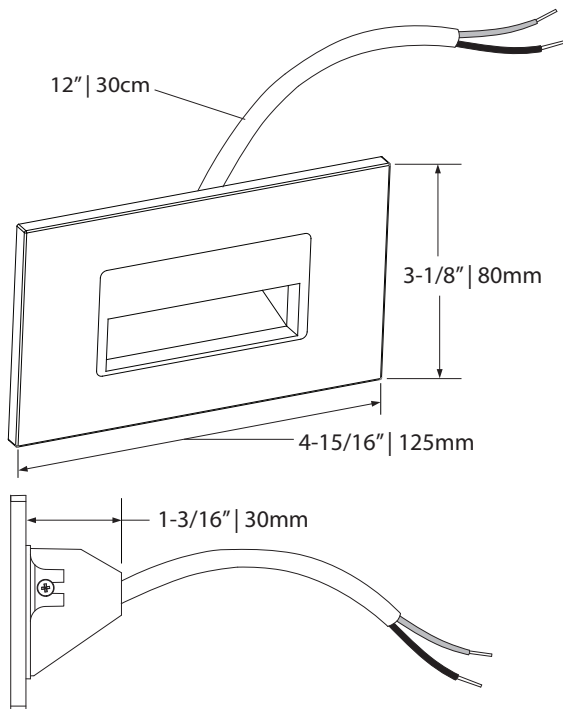

 12VDC

- 27K  Warm white  
Blanc chaud
- 30K  Soft white  
Blanc doux
- 35K  Pure white  
Blanc pur
- 40K  Cool white  
Blanc froid
- BK**  Black  
Noir
- WH**  White  
Blanc

LED DEL	Feed Alimentation	Energy used Consommation d'énergie	Light output Flux lumineux	Life Durée de vie	* Angle	CRI IRC
	12VDC	2.5 watts	225 lumens	75000 hours/ heures	130°	90
* According to L70 depreciation standard / Selon le standard de dépréciation L70						

Installs without a junction box  
S'installe sans boîte de jonction

Decora wall plate included  
Plaque Decora incluse

Certified for *damp location*  
Certifié pour *milieu humides*

Product made in Quebec, Canada  
Produit fabriqué au Québec, Canada

10 Years warranty  
Garantie de 10 ans

Certified for Canada and US  
Certifié pour le Canada et les É-U

Recessed depth of 1-3/16" (30mm)  
Profondeur encastrée de 1-3/16" (30mm)

Diagonal down light projection  
Projection de lumière diagonale vers le bas