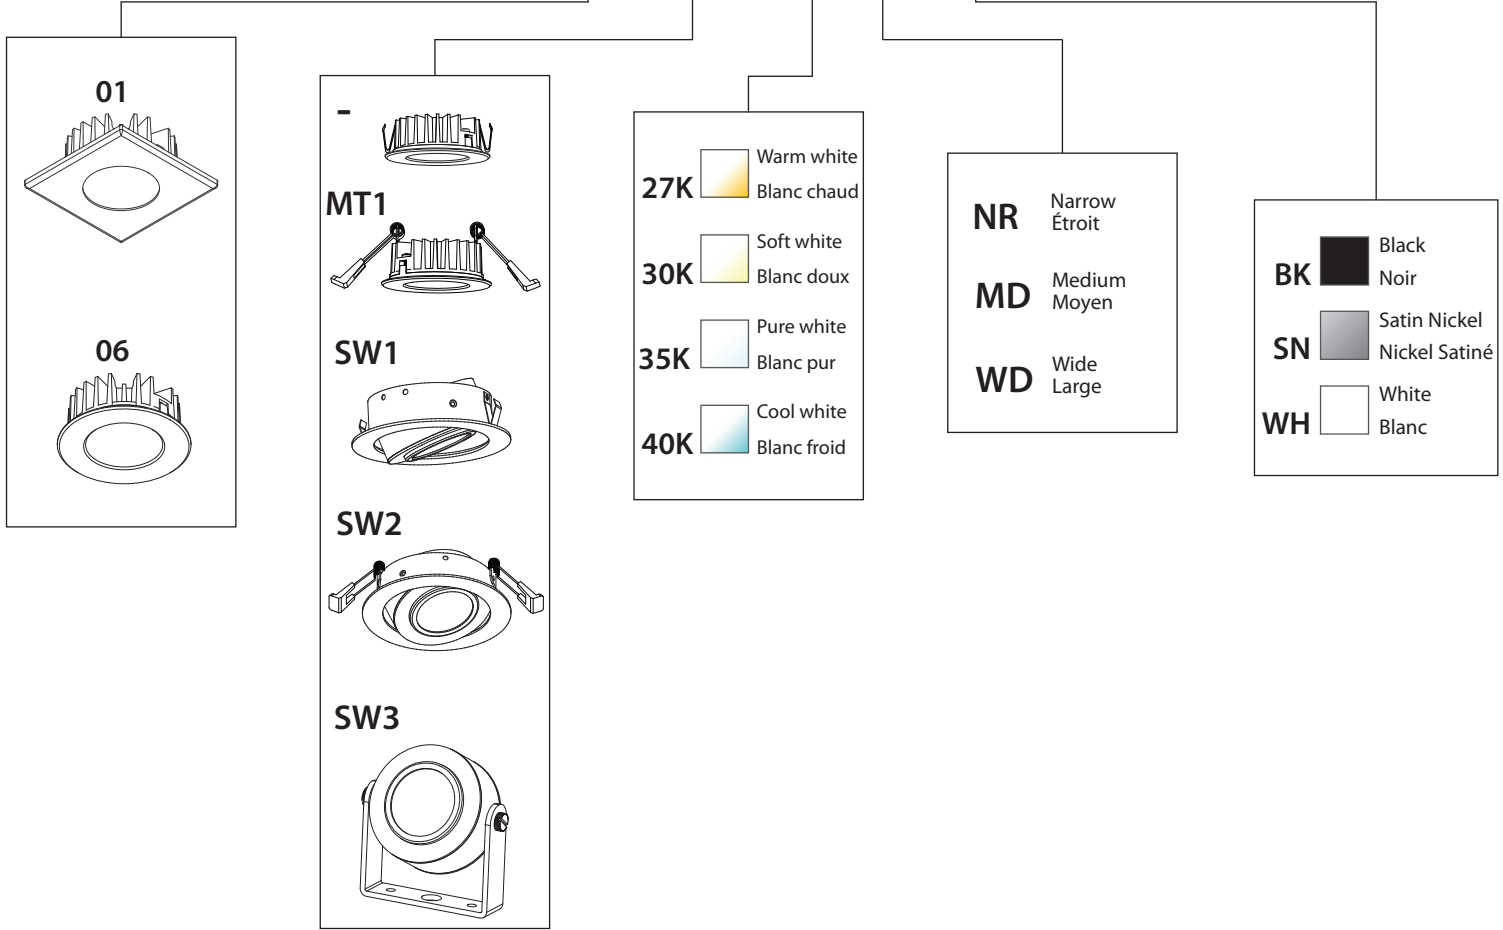

LED DEL	Feed Alimentation	Energy used Consommation d'énergie	Light output Flux lumineux	Life Durée de vie	* Angle	CRI IRC
	12VDC	6.25 watts	675 lumens	75000 hours/ heures	20/40/80°	90
* According to L70 depreciation standard / Selon le standard de dépréciation L70						

Choice of 3 different beams angles
Choix de 3 angles de faisceau différents

Compatible with dimmers
Compatible avec gradateurs

12VDC LED driver required (sold separately)
Pilote DEL 12VDC requis (vendu séparément)

PRODUCT CODE / OPTIONS
CODE DE PRODUIT / OPTIONS

PKD7XX - XXX - XXXXX - XX

**LIGHT SPREAD
ÉTALEMENT LUMINEUX**