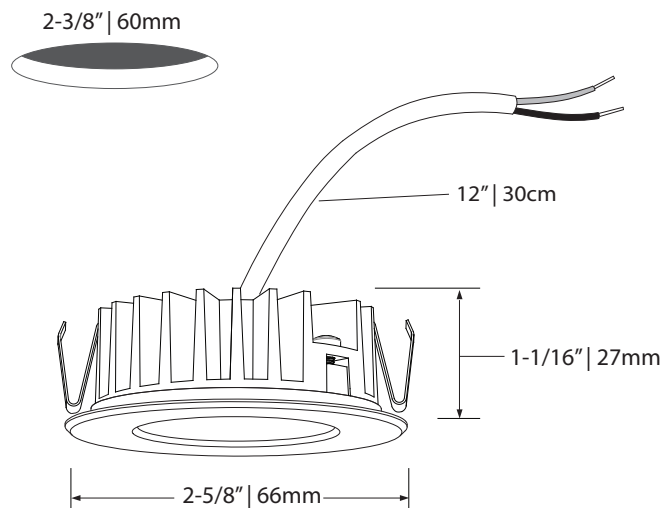

MD  Medium
Moyen

WD  Wide
Large

NR
20°
Narrow
Étroit

MD
40°
Medium
Moyen

WD
80°
Wide
Large

 Certified for *damp location*
Certifié pour *milieu humides*

 Certified for insulated walls and ceilings with **AMA-SPG-IC**
Certifié pour murs et plafonds isolés avec **AMA-SPG-IC**

LED DEL	Feed Alimentation	Energy used Consommation d'énergie	Light output Flux lumineux	Life Durée de vie	* Angle	CRI IRC
	12VDC	6.25 watts	675 lumens	75000 hours/ heures	20/40/80°	90
* According to L70 depreciation standard / Selon le standard de dépréciation L70						