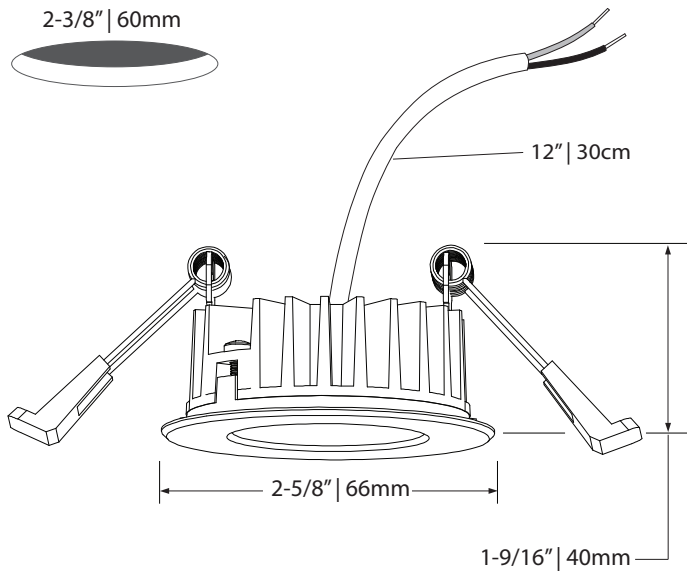

MD  Medium  
Moyen

WD  Wide  
Large

**NR**  
20°  
Narrow  
Étroit

**MD**  
40°  
Medium  
Moyen

**WD**  
80°  
Wide  
Large

 Certified for *damp location*  
Certifié pour *milieu humides*

 Certified for insulated walls and ceilings with AMA-SPG-IC  
Certifié pour murs et plafonds isolés avec AMA-SPG-IC

LED DEL	Feed Alimentation	Energy used Consommation d'énergie	Light output Flux lumineux	Life Durée de vie	* Angle	CRI IRC
	12VDC	6.25 watts	675 lumens	75000 hours/ heures	20/40/80°	90
* According to L70 depreciation standard / Selon le standard de dépréciation L70						