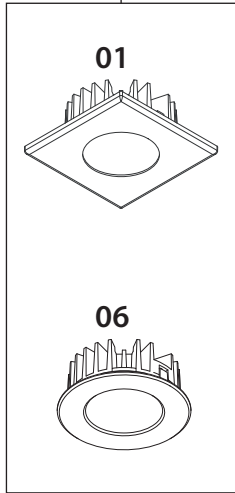

PRODUCT CODE / OPTIONS
CODE DE PRODUIT / OPTIONS

PKD7XX - XXX - XXXXX - XX