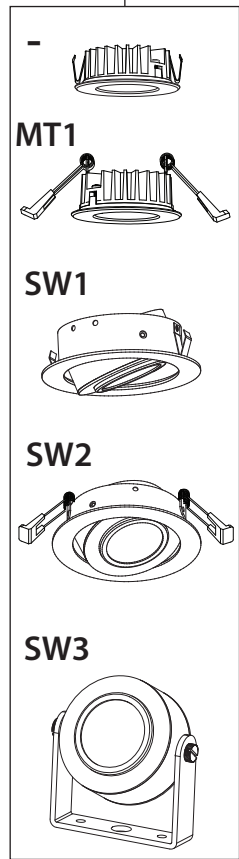

PRODUCT CODE / OPTIONS
CODE DE PRODUIT / OPTIONS

PKD7XX - XXX - XXXXX - XX