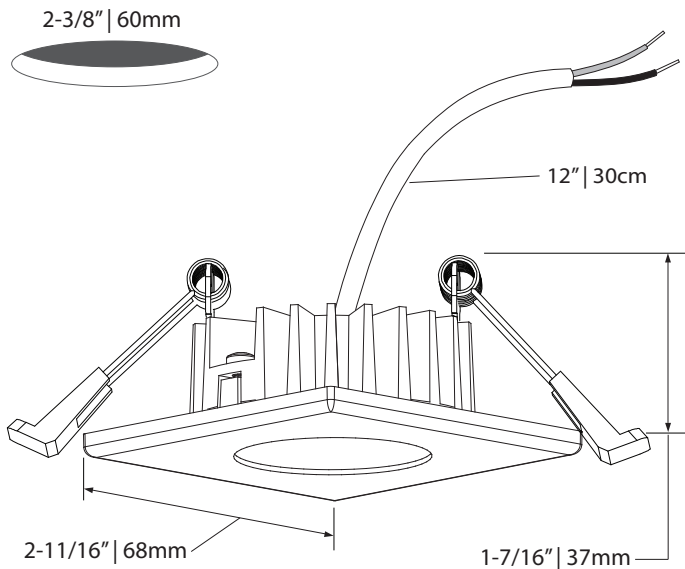

MD  Medium
Moyen

WD  Wide
Large

NR
20°
Narrow
Étroit

MD
40°
Medium
Moyen

WD
80°
Wide
Large

 Certified for *damp location*
Certifié pour *milieu humides*

 Certified for insulated walls and ceilings with AMA-SPG-IC
Certifié pour murs et plafonds isolés avec AMA-SPG-IC

LED DEL	Feed Alimentation	Energy used Consommation d'énergie	Light output Flux lumineux	Life Durée de vie	* Angle	CRI IRC
	12VDC	6.25 watts	675 lumens	75000 hours/ heures	20/40/80°	90
* According to L70 depreciation standard / Selon le standard de dépréciation L70						