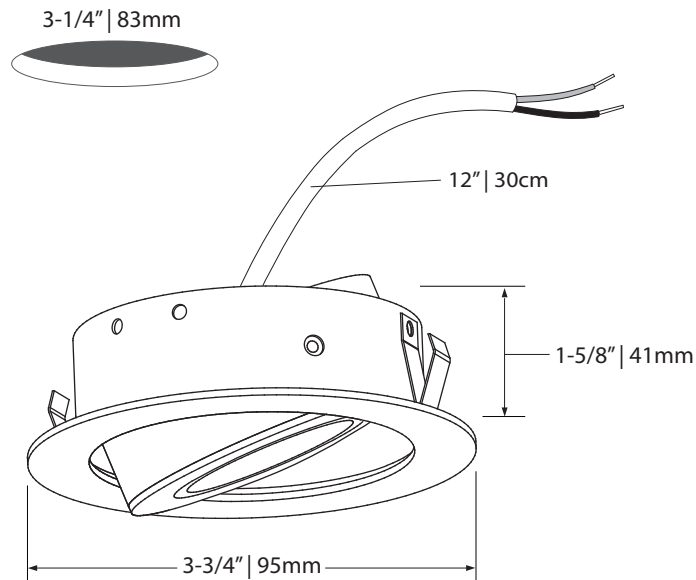

MD  Medium  
Moyen

WD  Wide  
Large

**NR**  
20°  
Narrow  
Étroit

**MD**  
40°  
Medium  
Moyen

**WD**  
80°  
Wide  
Large

 Certified for *damp location*  
Certifié pour *milieu humides*

 Certified for non-insulated walls and ceilings  
Certifié pour murs et plafonds non-isolés

LED DEL	Feed Alimentation	Energy used Consommation d'énergie	Light output Flux lumineux	Life Durée de vie	* Angle	CRI IRC
	12VDC	5 watts	450 lumens	75000 hours/ heures	20/40/80°	90
* According to L70 depreciation standard / Selon le standard de dépréciation L70						