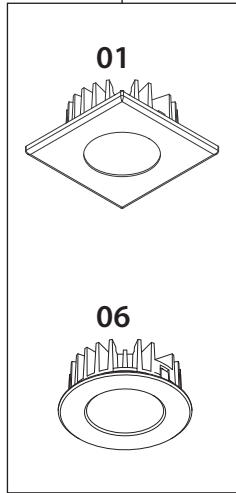

PRODUCT CODE / OPTIONS
CODE DE PRODUIT / OPTIONS

PKD5XX - XXX - XXXXX - XX