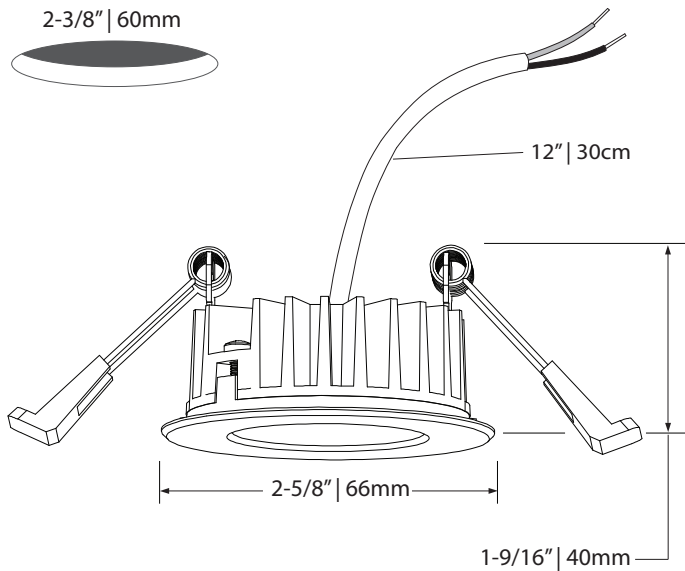

MD  Medium
Moyen

WD  Wide
Large

NR
20°
Narrow
Étroit

MD
40°
Medium
Moyen

WD
80°
Wide
Large

 Certified for *damp location*
Certifié pour *milieu humides*

 Certified for insulated walls and ceilings with AMA-SPG-IC
Certifié pour murs et plafonds isolés avec AMA-SPG-IC

LED DEL	Feed Alimentation	Energy used Consommation d'énergie	Light output Flux lumineux	Life Durée de vie	* Angle	CRI IRC
	12VDC	5 watts	450 lumens	75000 hours/ heures	20/40/80°	90
* According to L70 depreciation standard / Selon le standard de dépréciation L70						