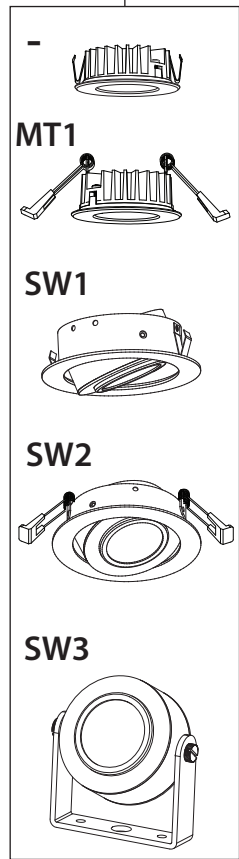

27K  Warm white
Blanc chaud

30K  Soft white
Blanc doux

35K  Pure white
Blanc pur

40K  Cool white
Blanc froid

BK  Black
Noir

SN  Satin nickel
Nickel Satiné

WH  White
Blanc

NR  Narrow
Étroit

PRODUCT CODE / OPTIONS
CODE DE PRODUIT / OPTIONS

PKD5XX - XXX - XXXXX - XX

LIGHT SPREAD ÉTALEMENT LUMINEUX