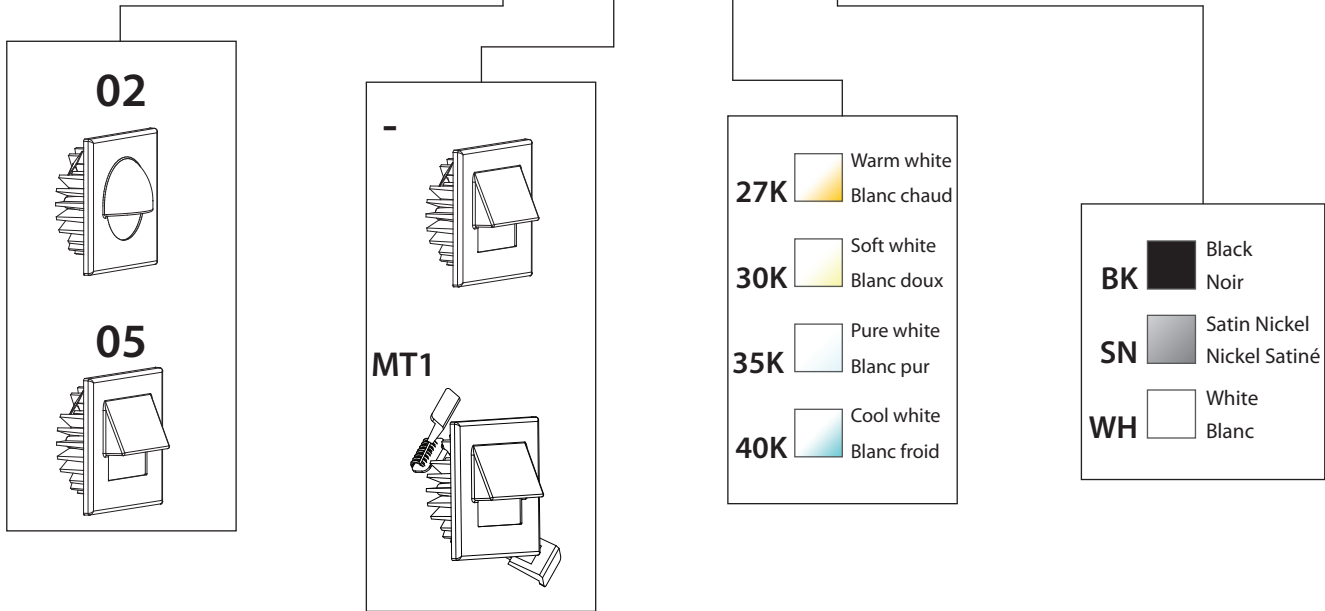

- 27K  Warm white  
Blanc chaud
- 30K  Soft white  
Blanc doux
- 35K  Pure white  
Blanc pur
- 40K  Cool white  
Blanc froid
- BK  Black  
Noir
- SN  Satin nickel  
Nickel Satiné
- WH  White  
Blanc

LED DEL	Feed Alimentation	Energy used Consommation d'énergie	Light output Flux lumineux	Life Durée de vie	* Angle	CRI IRC
	12VDC	5 watts	450 lumens	75000 hours/ heures	40°	90
* According to L70 depreciation standard / Selon le standard de dépréciation L70						

10 Years warranty  
Garantie de 10 ans

Certified for Canada and US  
Certifié pour le Canada et les É-U

Recessed depth of 1-1/16" (27mm)  
Profondeur encastrée de 1-1/16" (27mm)

Horizontal light projection  
Projection de lumière horizontale

LIGHT SPREAD  
ÉTALEMENT LUMINEUX