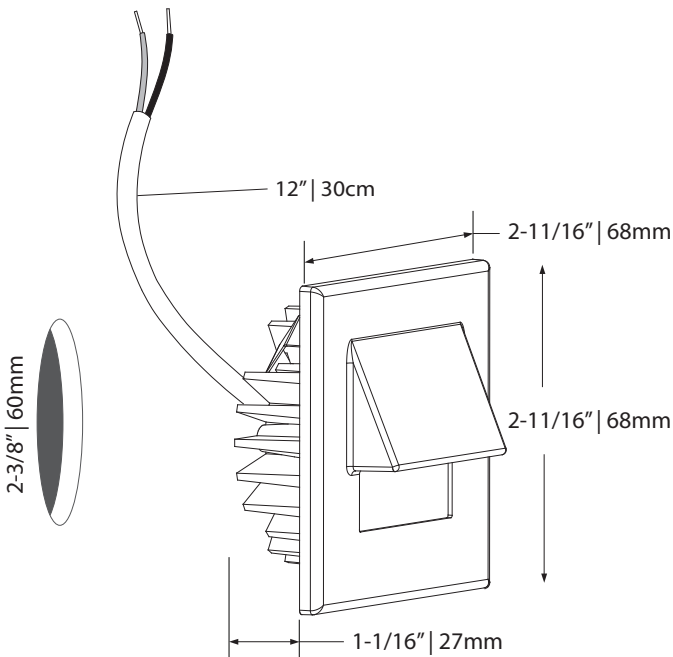

- 27K Warm white
  Blanc chaud
- 30K Soft white
  Blanc doux
- 35K Pure white
  Blanc pur
- 40K Cool white
  Blanc froid
- BK Black
  Noir
- SN Satin nickel
  Nickel Satiné
- WH White
  Blanc

LED DEL	Feed Alimentation	Energy used Consommation d'énergie	Light output Flux lumineux	Life Durée de vie	* Angle	CRI IRC
	12VDC	5 watts	450 lumens	75000 hours/ heures	40°	90
* According to L70 depreciation standard / Selon le standard de dépréciation L70						

Certified for *damp location*
Certifié pour *milieu humides*

Certified for insulated walls and ceilings with AMA-SPG-IC
Certifié pour murs et plafonds isolés avec AMA-SPG-IC