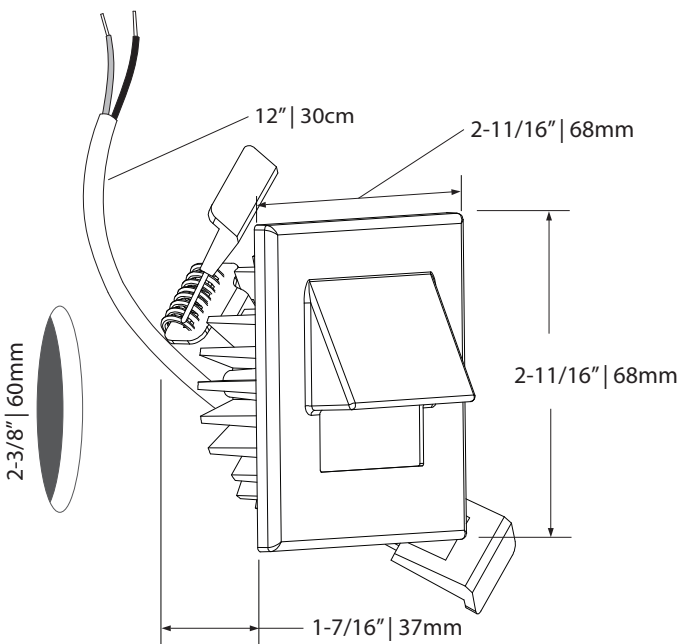

- 27K Warm white
  Blanc chaud
- 30K Soft white
  Blanc doux
- 35K Pure white
  Blanc pur
- 40K Cool white
  Blanc froid
- BK Black
  Noir
- SN Satin nickel
  Nickel Satiné
- WH White
  Blanc

LED DEL	Feed Alimentation	Energy used Consommation d'énergie	Light output Flux lumineux	Life Durée de vie	* Angle	CRI IRC
	12VDC	5 watts	450 lumens	75000 hours/ heures	40°	90
* According to L70 depreciation standard / Selon le standard de dépréciation L70						

Certified for *damp location*
Certifié pour *milieu humides*

Certified for insulated walls and ceilings with AMA-SPG-IC
Certifié pour murs et plafonds isolés avec AMA-SPG-IC