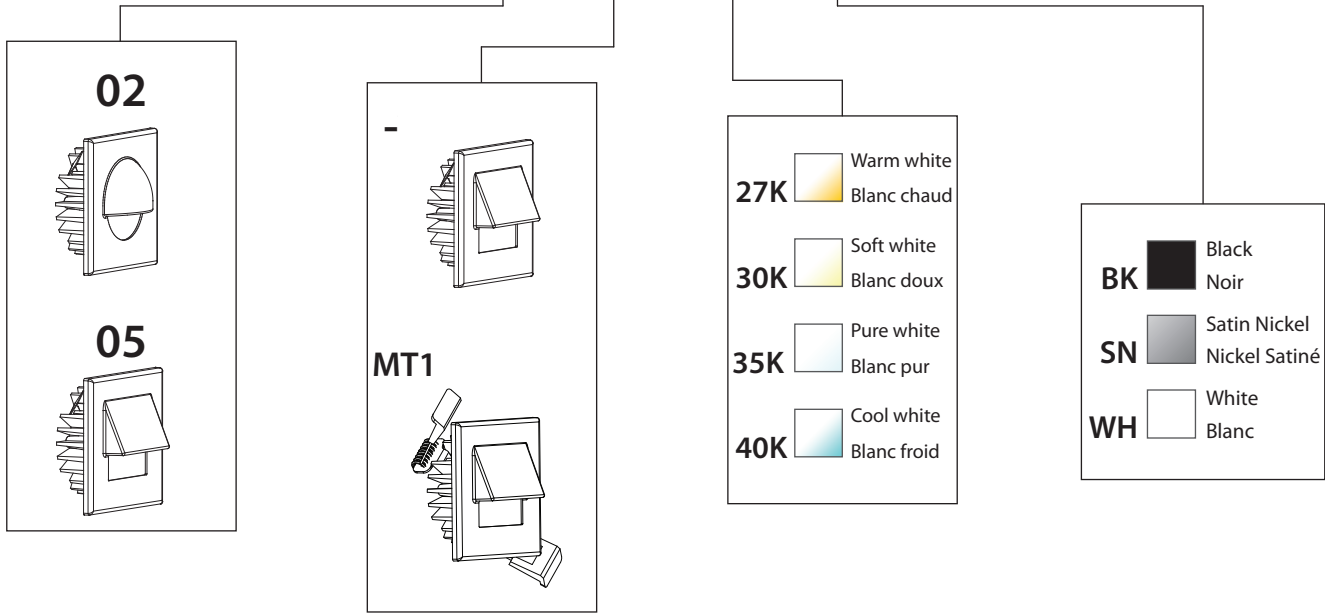

- 27K  Warm white  
Blanc chaud
- 30K  Soft white  
Blanc doux
- 35K  Pure white  
Blanc pur
- 40K  Cool white  
Blanc froid
- BK  Black  
Noir
- SN  Satin nickel  
Nickel Satiné
- WH  White  
Blanc

LED DEL	Feed Alimentation	Energy used Consommation d'énergie	Light output Flux lumineux	Life Durée de vie	* Angle	CRI IRC
	12VDC	5 watts	450 lumens	75000 hours/ heures	40°	90
* According to L70 depreciation standard / Selon le standard de dépréciation L70						

10 Years warranty  
Garantie de 10 ans

Certified for Canada and US  
Certifié pour le Canada et les É-U

Recessed depth of 1-7/16" (37mm)  
Profondeur encastrée de 1-7/16" (37mm)

Horizontal light projection  
Projection de lumière horizontale

LIGHT SPREAD  
ÉTALEMENT LUMINEUX