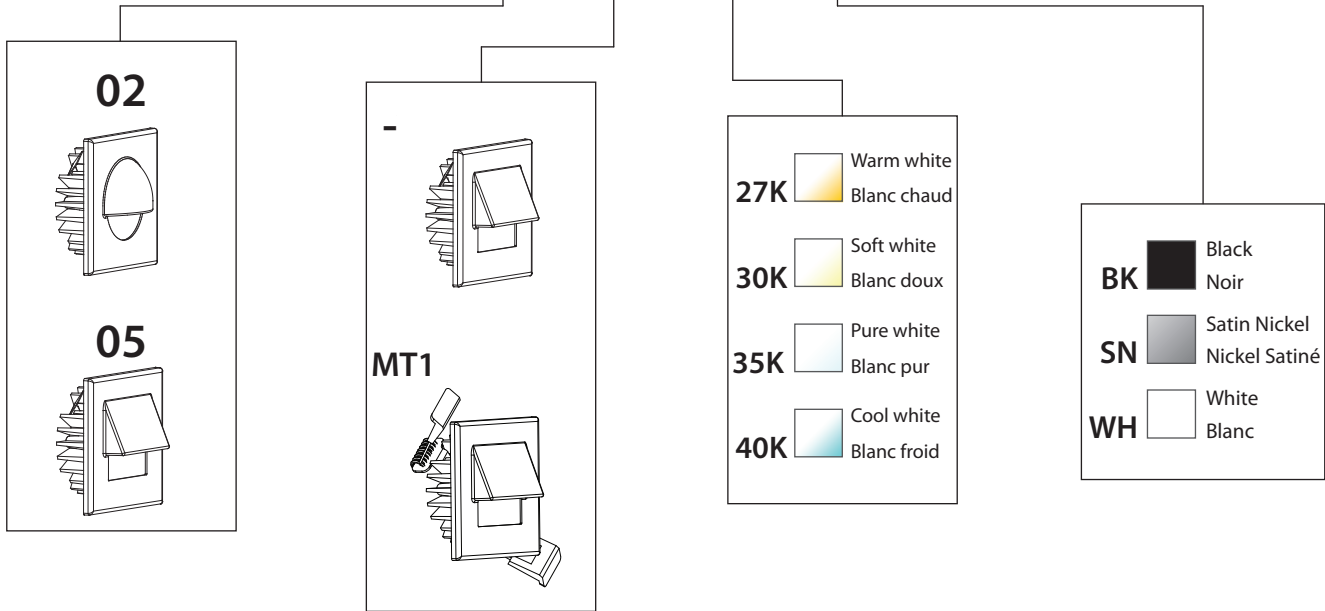

PRODUCT CODE / OPTIONS
CODE DE PRODUIT / OPTIONS

PKD5XX - XXX - XXK - XX