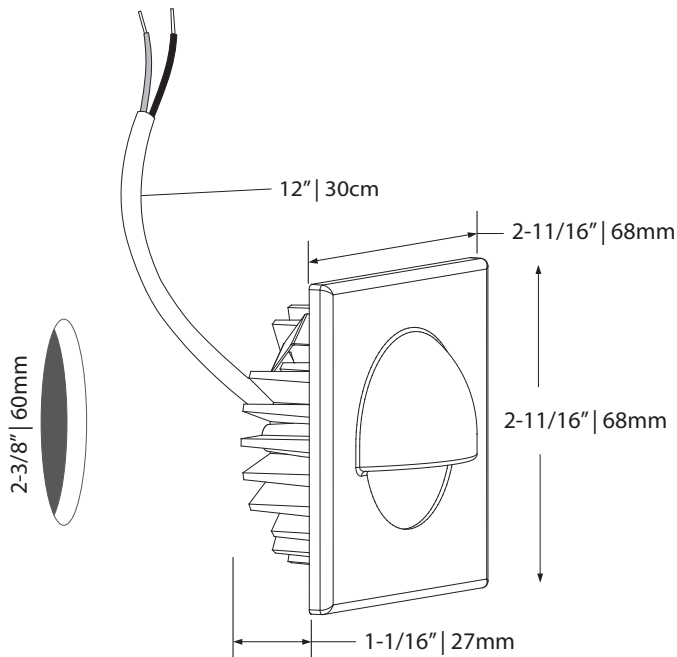

- 27K Warm white
  Blanc chaud
- 30K Soft white
  Blanc doux
- 35K Pure white
  Blanc pur
- 40K Cool white
  Blanc froid
- BK Black
  Noir
- SN Satin nickel
  Nickel Satiné
- WH White
  Blanc

LED DEL	Feed Alimentation	Energy used Consommation d'énergie	Light output Flux lumineux	Life Durée de vie	* Angle	CRI IRC
	12VDC	5 watts	450 lumens	75000 hours/ heures	40°	90
* According to L70 depreciation standard / Selon le standard de dépréciation L70						

Certified for *damp location*
Certifié pour *milieu humides*

Certified for insulated walls and ceilings with AMA-SPG-IC
Certifié pour murs et plafonds isolés avec AMA-SPG-IC