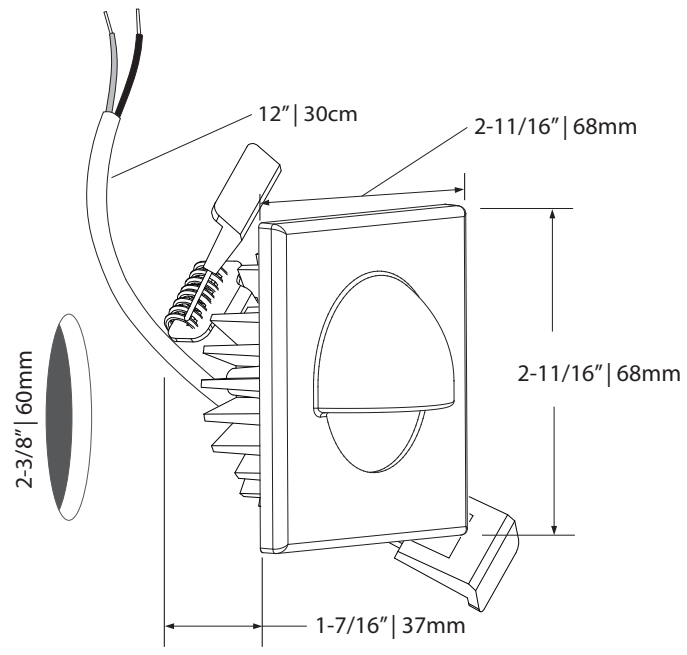

- 27K Warm white
  Blanc chaud
- 30K Soft white
  Blanc doux
- 35K Pure white
  Blanc pur
- 40K Cool white
  Blanc froid
- BK Black
  Noir
- SN Satin nickel
  Nickel Satiné
- WH White
  Blanc

LED DEL	Feed Alimentation	Energy used Consommation d'énergie	Light output Flux lumineux	Life Durée de vie	* Angle	CRI IRC
	12VDC	5 watts	450 lumens	75000 hours/ heures	40°	90
* According to L70 depreciation standard / Selon le standard de dépréciation L70						

Certified for *damp location*
Certifié pour *milieu humides*

Certified for insulated walls and ceilings with AMA-SPG-IC
Certifié pour murs et plafonds isolés avec AMA-SPG-IC