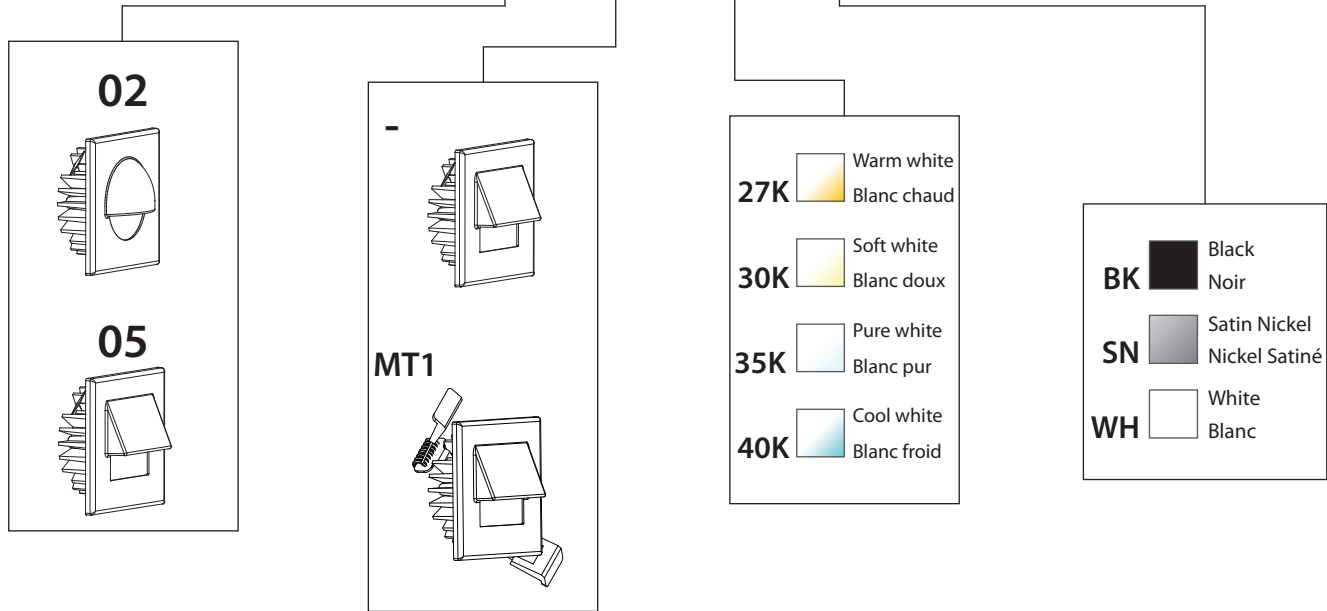

- 27K  Warm white
Blanc chaud
- 30K  Soft white
Blanc doux
- 35K  Pure white
Blanc pur
- 40K  Cool white
Blanc froid
- BK  Black
Noir
- SN  Satin nickel
Nickel Satiné
- WH  White
Blanc

LED DEL	Feed Alimentation	Energy used Consommation d'énergie	Light output Flux lumineux	Life Durée de vie	* Angle	CRI IRC
	12VDC	5 watts	450 lumens	75000 hours/ heures	40°	90
* According to L70 depreciation standard / Selon le standard de dépréciation L70						

10 Years warranty
Garantie de 10 ans

Certified for Canada and US
Certifié pour le Canada et les É-U

Recessed depth of 1-7/16" (37mm)
Profondeur encastrée de 1-7/16" (37mm)

Horizontal light projection
Projection de lumière horizontale

LIGHT SPREAD ÉTALEMENT LUMINEUX