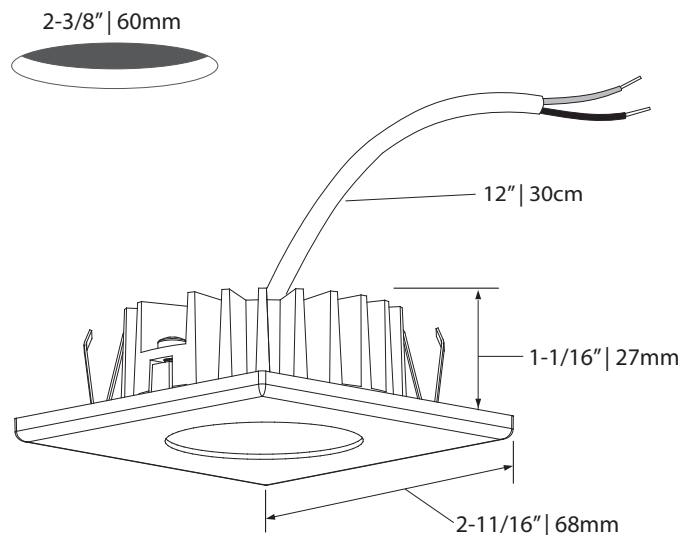

27K Warm white
Blanc chaud

30K Soft white
Blanc doux

35K Pure white
Blanc pur

40K Cool white
Blanc froid

BK Black
Noir

SN Satin nickel
Nickel Satiné

WH White
Blanc

NR Narrow
Étroit

MD Medium
Moyen

WD Wide
Large

NR
20°
Narrow
Étroit

MD
40°
Medium
Moyen

WD
80°
Wide
Large

Certified for *damp location*
Certifié pour *milieu humides*

Certified for insulated walls and ceilings with **AMA-SPG-IC**
Certifié pour murs et plafonds isolés avec **AMA-SPG-IC**

LED DEL	Feed Alimentation	Energy used Consommation d'énergie	Light output Flux lumineux	Life Durée de vie	* Angle	CRI IRC
	12VDC	5 watts	450 lumens	75000 hours/ heures	20/40/80°	90
* According to L70 depreciation standard / Selon le standard de dépréciation L70