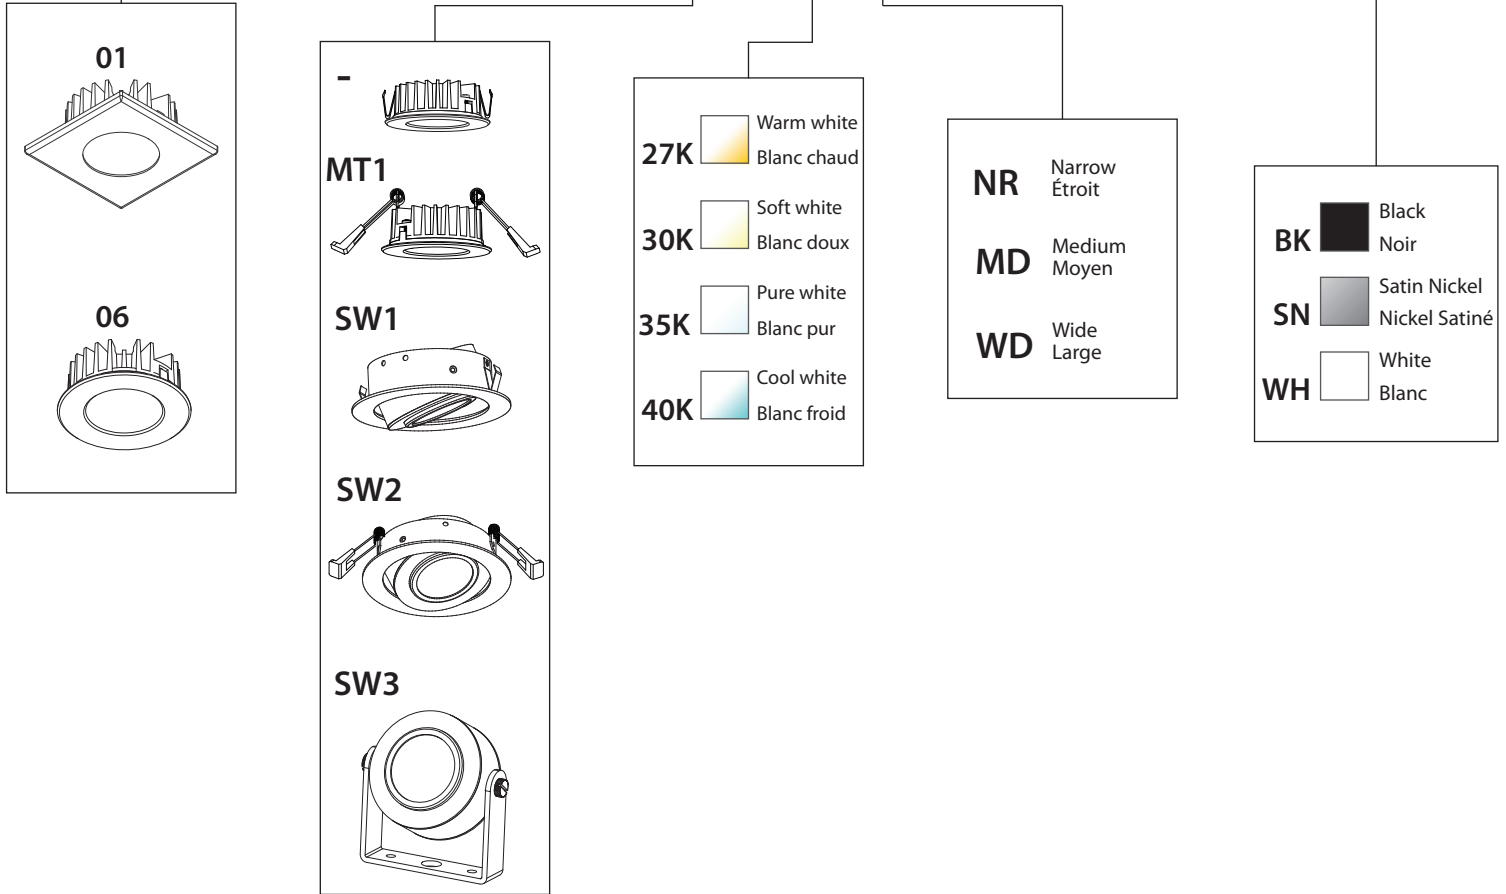

Choice of 3 different beams angles  
Choix de 3 angles de faisceau différents

Compatible with dimmers  
Compatible avec gradateurs

12VDC LED driver required (sold separately)  
Pilote DEL 12VDC requis (vendu séparément)

PRODUCT CODE / OPTIONS  
CODE DE PRODUIT / OPTIONS

### LIGHT SPREAD ÉTALEMENT LUMINEUX