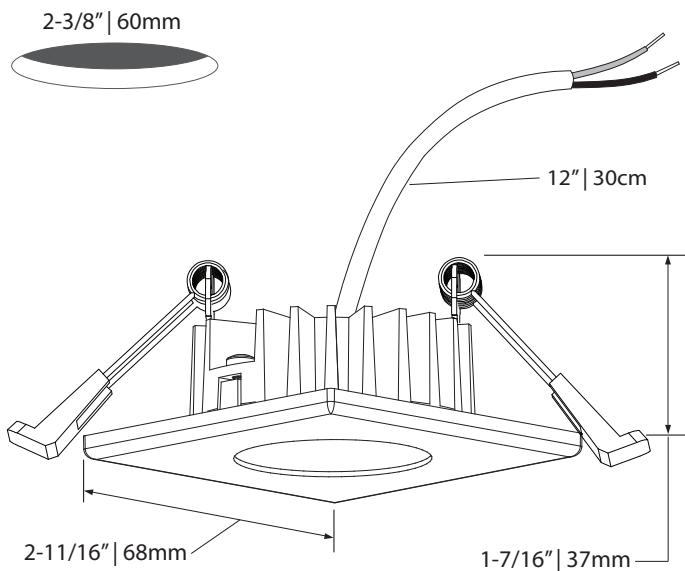

27K Warm white
Blanc chaud

30K Soft white
Blanc doux

35K Pure white
Blanc pur

40K Cool white
Blanc froid

BK Black
Noir

SN Satin nickel
Nickel Satiné

WH White
Blanc

NR Narrow
Étroit

MD Medium
Moyen

WD Wide
Large

NR 20°
Narrow
Étroit

MD 40°
Medium
Moyen

WD 80°
Wide
Large

Certified for *damp location*
Certifié pour *milieu humides*

Certified for insulated walls and ceilings with AMA-SPG-IC
Certifié pour murs et plafonds isolés avec AMA-SPG-IC

LED DEL	Feed Alimentation	Energy used Consommation d'énergie	Light output Flux lumineux	Life Durée de vie	* Angle	CRI IRC
	12VDC	5 watts	450 lumens	75000 hours/ heures	20/40/80°	90
* According to L70 depreciation standard / Selon le standard de dépréciation L70