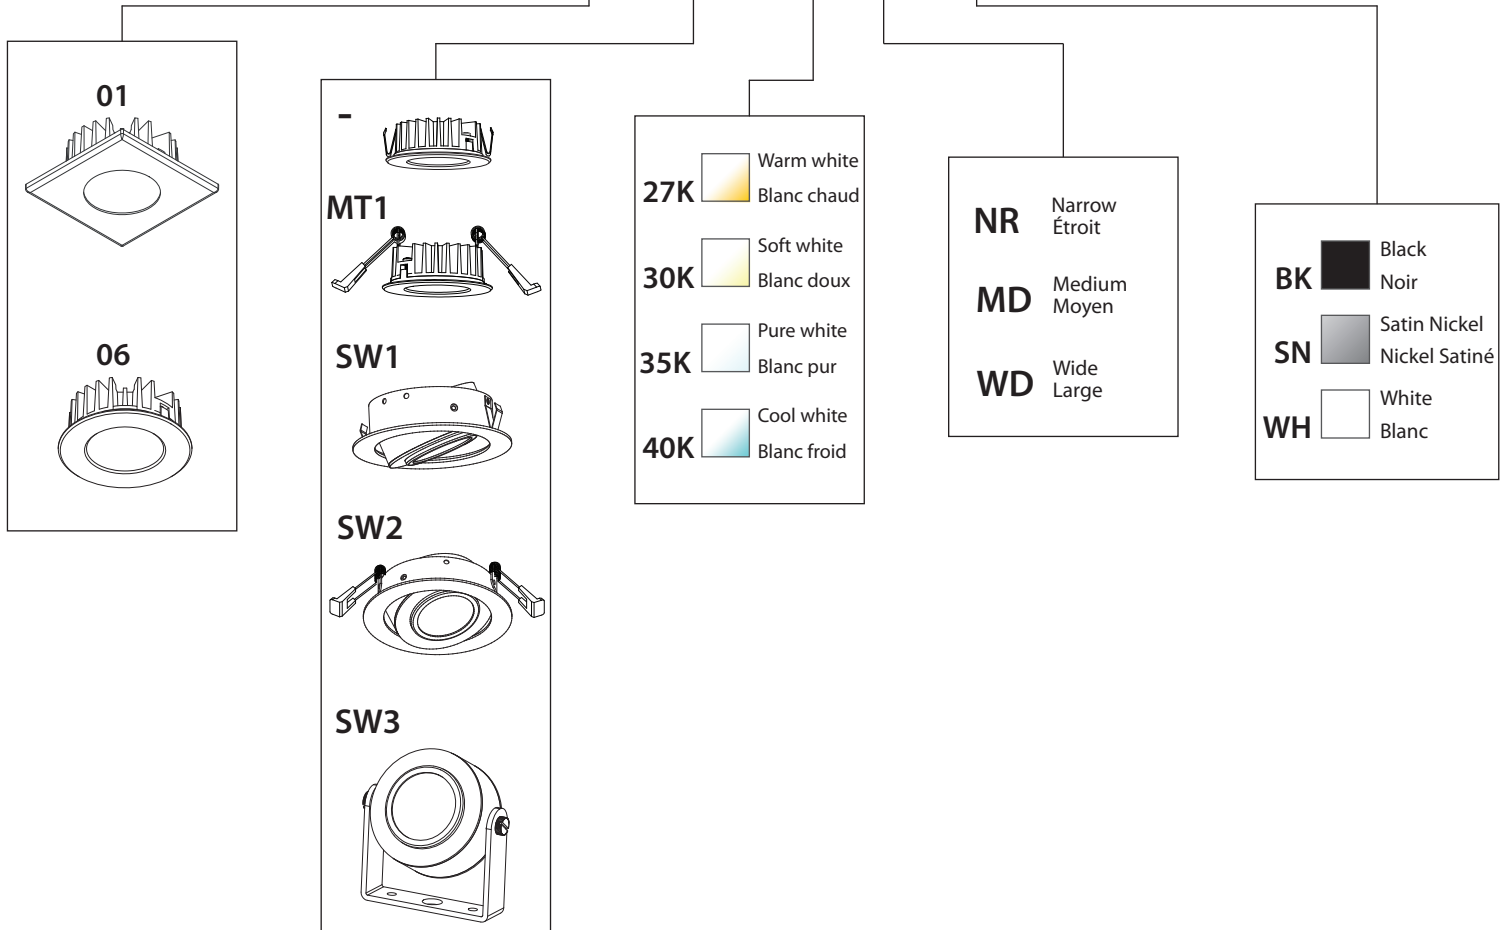

27K  Warm white
Blanc chaud

30K  Soft white
Blanc doux

35K  Pure white
Blanc pur

40K  Cool white
Blanc froid

BK  Black
Noir

SN  Satin nickel
Nickel Satiné

WH  White
Blanc

NR  Narrow
Étroit

LED DEL	Feed Alimentation	Energy used Consommation d'énergie	Light output Flux lumineux	Life Durée de vie	* Angle	CRI IRC
	12VDC	5 watts	450 lumens	75000 hours/ heures	20/40/80°	90
* According to L70 depreciation standard / Selon le standard de dépréciation L70						

Choice of 3 different beams angles
Choix de 3 angles de faisceau différents

Compatible with dimmers
Compatible avec gradateurs

12VDC LED driver required (sold separately)
Pilote DEL 12VDC requis (vendu séparément)

PRODUCT CODE / OPTIONS
CODE DE PRODUIT / OPTIONS

PKD5XX - XXX - XXXXX - XX

LIGHT SPREAD ÉTALEMENT LUMINEUX