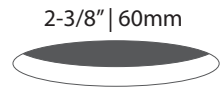

- 27K  Warm white
Blanc chaud
- 30K  Soft white
Blanc doux
- 35K  Pure white
Blanc pur
- 40K  Cool white
Blanc froid
- BK  Black
Noir
- SN  Satin nickel
Nickel Satiné
- WH  White
Blanc
- FR  Frosted
Givré

LED DEL	Feed Alimentation	Energy used Consommation d'énergie	Light output Flux lumineux	Life Durée de vie	* Angle	CRI IRC
	12VDC	2.5 watts	250 lumens	75000 hours/ heures	120°	90

* According to L70 depreciation standard / Selon le standard de dépréciation L70