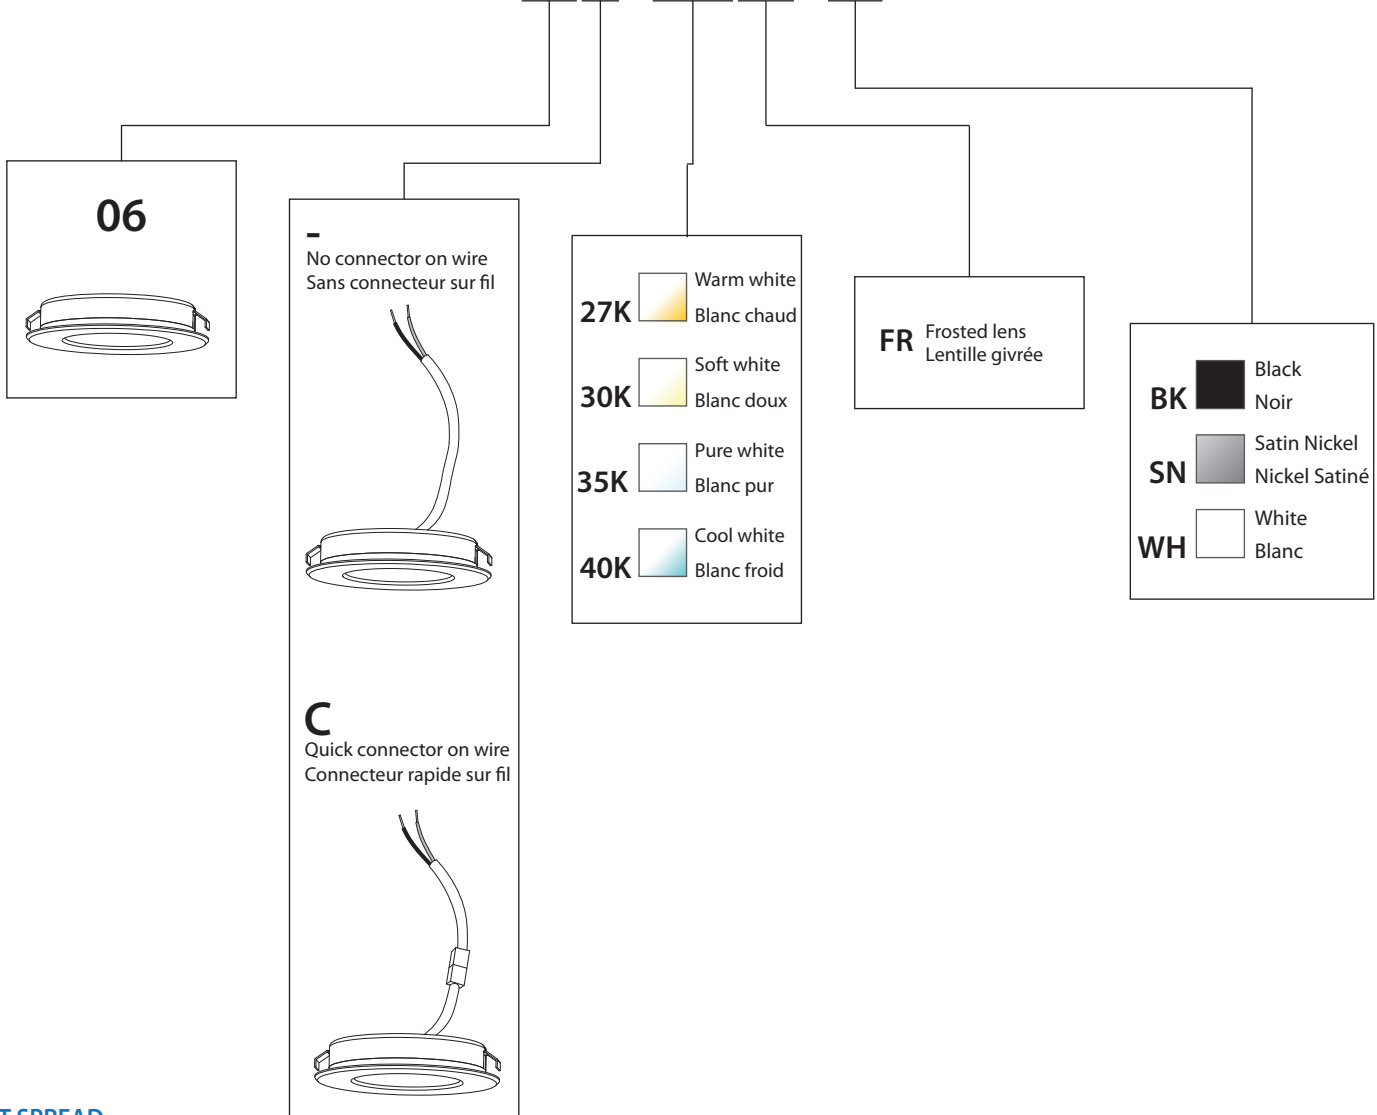

LED DEL	Feed Alimentation	Energy used Consommation d'énergie	Light output Flux lumineux	Life Durée de vie	* Angle	CRI IRC
	12VDC	2.5 watts	250 lumens	75000 hours/ heures	120°	90

* According to L70 depreciation standard / Selon le standard de dépréciation L70

Quick connector close to fixture
Connexion rapide près du luminaire

Extra wide beam for optimal spread
Faisceau très large pour diffusion optimale

Compatible with dimmers
Compatible avec gradateurs

12VDC LED driver required (sold separately)
Pilote DEL 12VDC requis (vendu séparément)

PRODUCT CODE / OPTIONS
CODE DE PRODUIT / OPTIONS

PKD 3XX X - XXXXX - XX

LIGHT SPREAD
ÉTALEMENT LUMINEUX