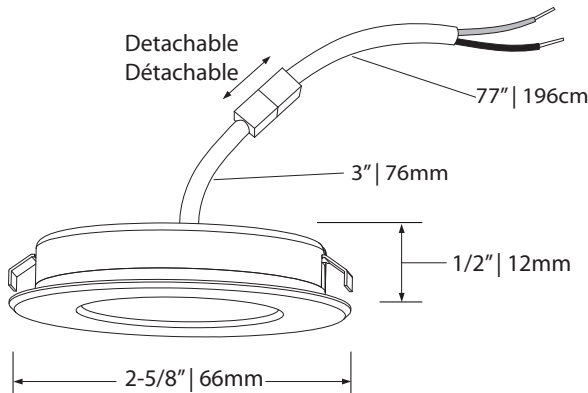

LED DEL	Feed Alimentation	Energy used Consommation d'énergie	Light output Flux lumineux	Life Durée de vie	* Angle	CRI IRC
	12VDC	2.5 watts	250 lumens	75000 hours/ heures	120°	90

* According to L70 depreciation standard / Selon le standard de dépréciation L70

Product made in Quebec
Produit fabriqué au Québec

10 Years warranty
Garantie de 10 ans

Certified for Canada and US
Certifié pour le Canada et les États-Unis

Recessed depth of 1/2" (12mm)
Profondeur encastrée de 1/2" (12mm)