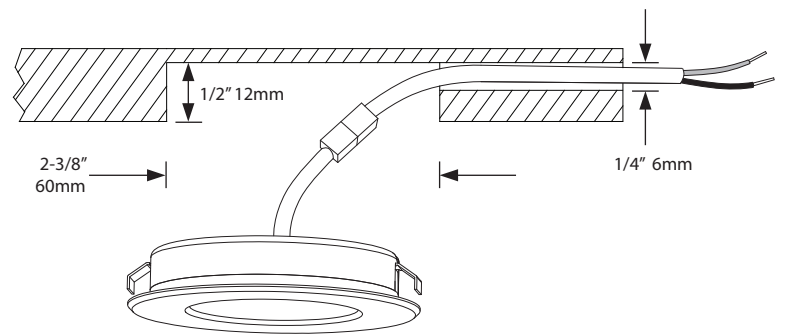

LED DEL	Feed Alimentation	Energy used Consommation d'énergie	Light output Flux lumineux	Life Durée de vie	* Angle	CRI IRC
	12VDC	2.5 watts	250 lumens	75000 hours/ heures	120°	90

* According to L70 depreciation standard / Selon le standard de dépréciation L70