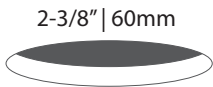

- 27K  Warm white
Blanc chaud
- 30K  Soft white
Blanc doux
- 35K  Pure white
Blanc pur
- 40K  Cool white
Blanc froid
- BK  Black
Noir
- SN  Satin nickel
Nickel Satiné
- WH  White
Blanc
- FR  Frosted
Givré

LED DEL	Feed Alimentation	Energy used Consommation d'énergie	Light output Flux lumineux	Life Durée de vie	* Angle	CRI IRC
	12VDC	2.5 watts	250 lumens	75000 hours/ heures	120°	90

* According to L70 depreciation standard / Selon le standard de dépréciation L70