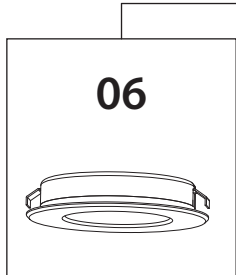

PRODUCT CODE / OPTIONS
CODE DE PRODUIT / OPTIONS

PKD 3XX X - XXXXX - XX