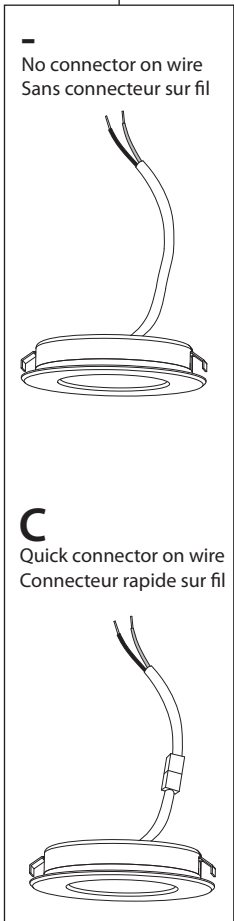

- 27K  Warm white
Blanc chaud
- 30K  Soft white
Blanc doux
- 35K  Pure white
Blanc pur
- 40K  Cool white
Blanc froid
- BK  Black
Noir
- SN  Satin nickel
Nickel Satiné
- WH  White
Blanc
- FR  Frosted
Givré

LED DEL	Feed Alimentation	Energy used Consommation d'énergie	Light output Flux lumineux	Life Durée de vie	* Angle	CRI IRC
	12VDC	2.5 watts	250 lumens	75000 hours/ heures	120°	90

* According to L70 depreciation standard / Selon le standard de dépréciation L70

PRODUCT CODE / OPTIONS
CODE DE PRODUIT / OPTIONS

PKD 3XX X - XXXXX - XX

27K		Warm white Blanc chaud
30K		Soft white Blanc doux
35K		Pure white Blanc pur
40K		Cool white Blanc froid

BK		Black Noir
SN		Satin Nickel Nickel Satiné
WH		White Blanc

LIGHT SPREAD
ÉTALEMENT LUMINEUX