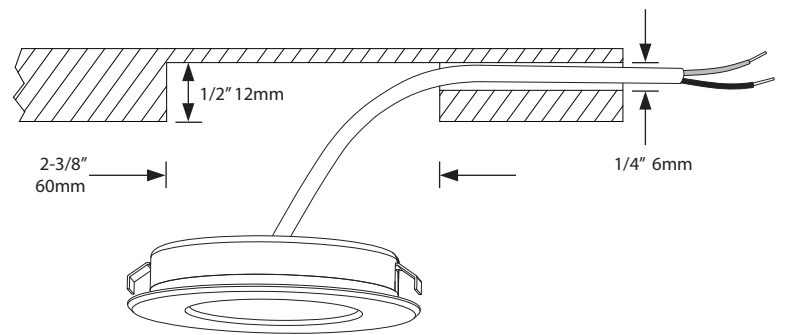

LED DEL	Feed Alimentation	Energy used Consommation d'énergie	Light output Flux lumineux	Life Durée de vie	* Angle	CRI IRC
	12VDC	2.5 watts	250 lumens	75000 hours/ heures	120°	90

* According to L70 depreciation standard / Selon le standard de dépréciation L70