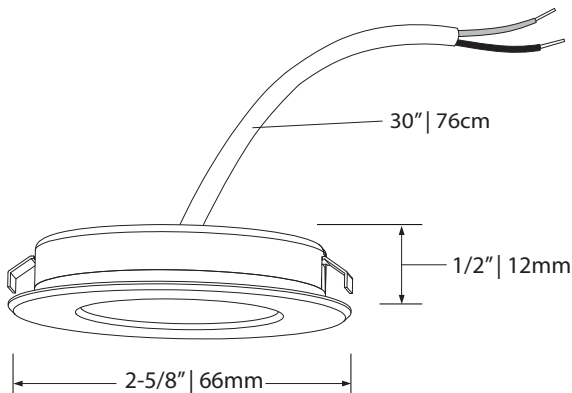

LED DEL	Feed Alimentation	Energy used Consommation d'énergie	Light output Flux lumineux	Life Durée de vie	* Angle	CRI IRC
	12VDC	2.5 watts	250 lumens	75000 hours/ heures	120°	90

* According to L70 depreciation standard / Selon le standard de dépréciation L70