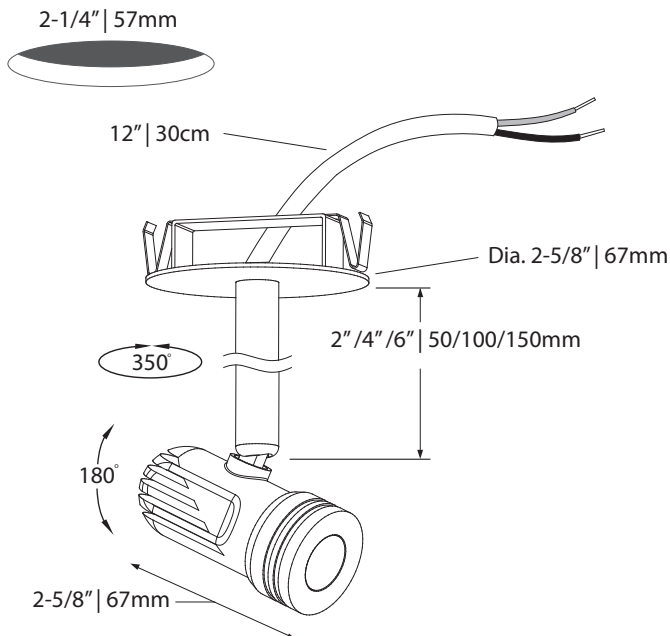

Several lengths available
Plusieurs longueurs disponibles

Certified for *damp location*
Certifié pour *milieu humides*

Certified for insulated walls and ceilings
Certifié pour murs et plafonds isolés

LED DEL	Feed Alimentation	Energy used Consommation d'énergie	Light output Flux lumineux	Life Durée de vie	* Angle	CRI IRC
	12VDC	6.25 watts	675 lumens	75000 hours/ heures	40°	90
* According to L70 depreciation standard / Selon le standard de dépréciation L70						