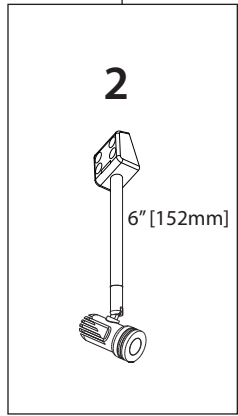

PRODUCT CODE / OPTIONS
CODE DE PRODUIT / OPTIONS

MSD 7XX-XXX - XXKXX - XX