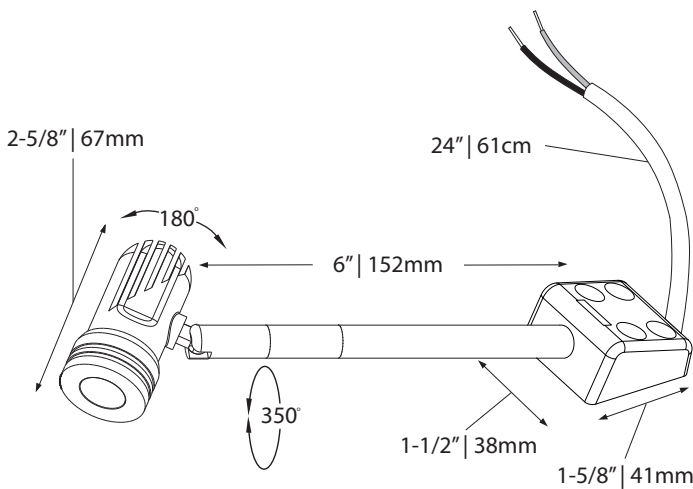

 Certified for *damp location*
Certifié pour *milieu humides*

 Certified for insulated walls and ceilings
Certifié pour murs et plafonds isolés

LED DEL	Feed Alimentation	Energy used Consommation d'énergie	Light output Flux lumineux	Life Durée de vie	* Angle	CRI IRC
	12VDC	6.25 watts	675 lumens	75000 hours/ heures	40°	90
* According to L70 depreciation standard / Selon le standard de dépréciation L70						