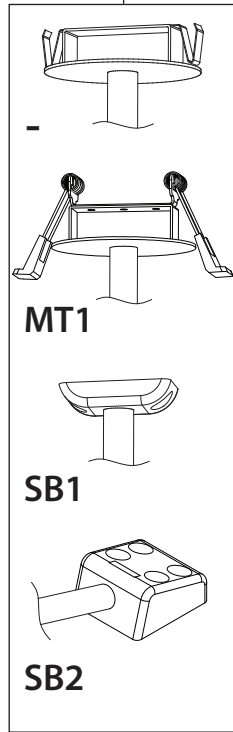

PRODUCT CODE / OPTIONS
CODE DE PRODUIT / OPTIONS

MSD 7XX-XXX - XXKXX - XX

27K		Warm white Blanc chaud
30K		Soft white Blanc doux
35K		Pure white Blanc pur
40K		Cool white Blanc froid

LIGHT SPREAD
ÉTALEMENT LUMINEUX