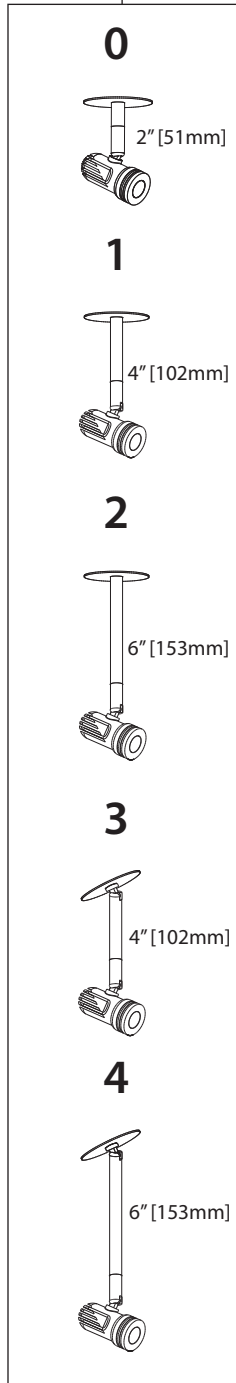

27K  Warm white
Blanc chaud

30K  Soft white
Blanc doux

35K  Pure white
Blanc pur

40K  Cool white
Blanc froid

BK  Black
Noir

WH  White
Blanc

MD  Medium
Moyen

Several lengths available
Plusieurs longueurs disponibles

PRODUCT CODE / OPTIONS
CODE DE PRODUIT / OPTIONS

MSD 7XX-XXX - XXKXX - XX

27K		Warm white Blanc chaud
30K		Soft white Blanc doux
35K		Pure white Blanc pur
40K		Cool white Blanc froid

MD	Medium Moyen
-----------	-----------------