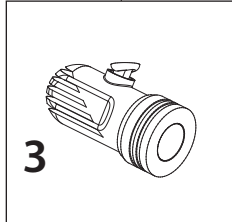

PRODUCT CODE / OPTIONS
CODE DE PRODUIT / OPTIONS

MSD 7XX-XXX - XXKXX - XX