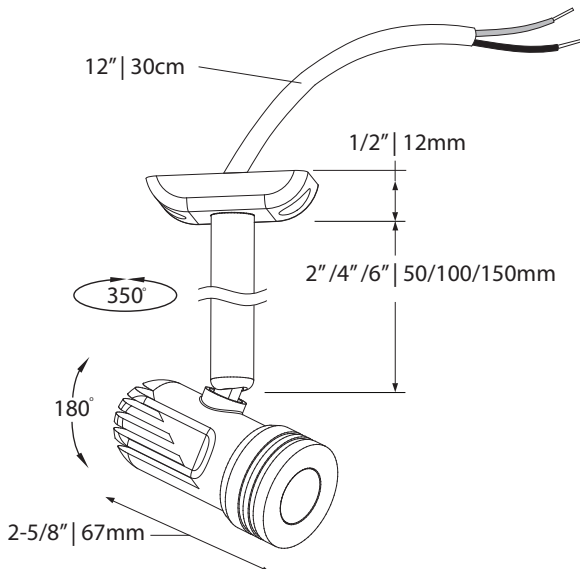

Certified for *damp location*
Certifié pour *milieu humides*

Certified for insulated walls and ceilings
Certifié pour murs et plafonds isolés

LED DEL	Feed Alimentation	Energy used Consommation d'énergie	Light output Flux lumineux	Life Durée de vie	* Angle	CRI IRC
	12VDC	6.25 watts	675 lumens	75000 hours/ heures	40°	90
* According to L70 depreciation standard / Selon le standard de dépréciation L70						