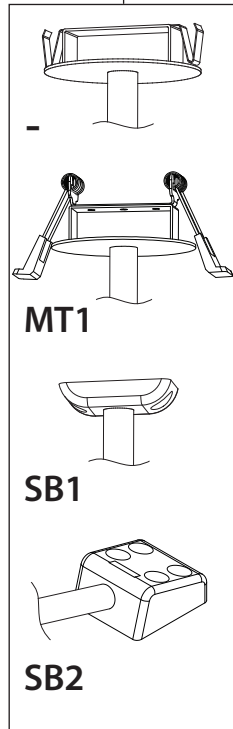

PRODUCT CODE / OPTIONS
CODE DE PRODUIT / OPTIONS

MSD 7XX-XXX - XXKXX - XX