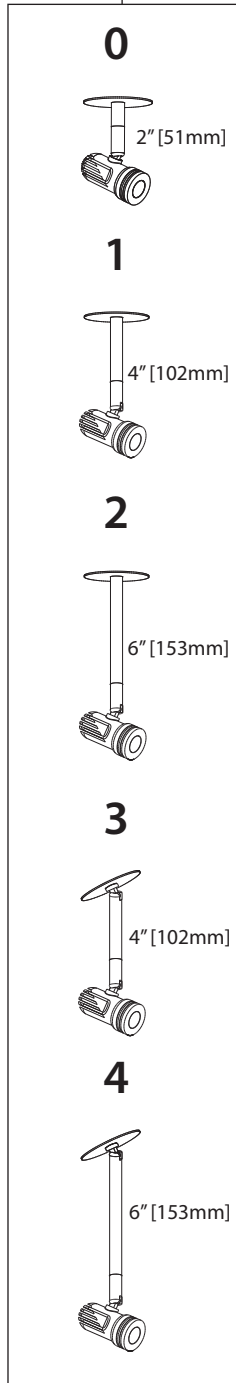

27K  Warm white
Blanc chaud

30K  Soft white
Blanc doux

35K  Pure white
Blanc pur

40K  Cool white
Blanc froid

BK  Black
Noir

SN  Satin nickel
Nickel Satiné

WH  White
Blanc

MD  Medium
Moyen

LED DEL	Feed Alimentation	Energy used Consommation d'énergie	Light output Flux lumineux	Life Durée de vie	* Angle	CRI IRC
	12VDC	5 watts	450 lumens	75000 hours/ heures	40°	90
* According to L70 depreciation standard / Selon le standard de dépréciation L70						

PRODUCT CODE / OPTIONS
CODE DE PRODUIT / OPTIONS

MSD 5XX-XXX - XXKXX - XX

27K		Warm white Blanc chaud
30K		Soft white Blanc doux
35K		Pure white Blanc pur
40K		Cool white Blanc froid

MD	Medium Moyen
-----------	-----------------