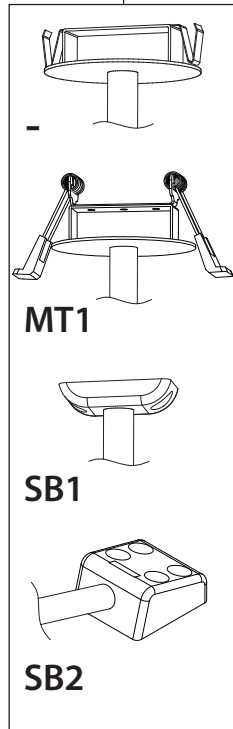

PRODUCT CODE / OPTIONS
CODE DE PRODUIT / OPTIONS

MSD 5XX-XXX - XXKXX - XX