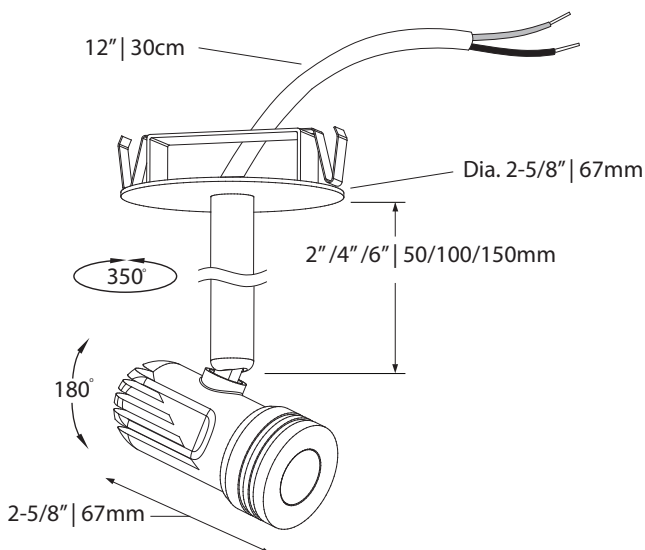

LED DEL	Feed Alimentation	Energy used Consommation d'énergie	Light output Flux lumineux	Life Durée de vie	* Angle	CRI IRC
	12VDC	5 watts	450 lumens	75000 hours/ heures	40°	90
* According to L70 depreciation standard / Selon le standard de dépréciation L70						