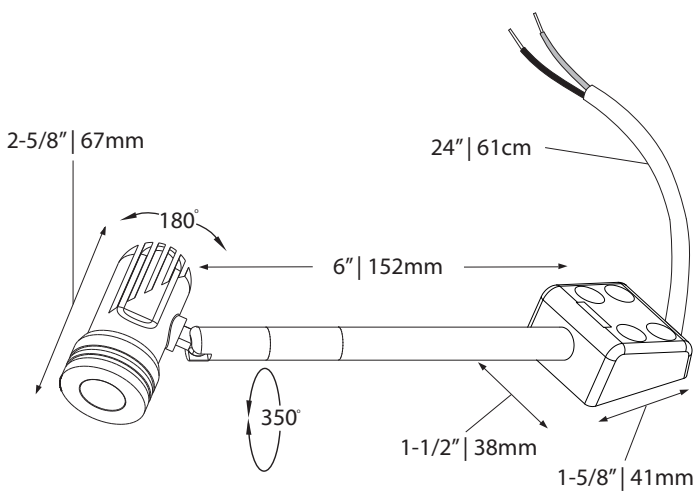

 Certified for *damp location*  
Certifié pour *milieu humides*

 Certified for insulated walls and ceilings  
Certifié pour murs et plafonds isolés

LED DEL	Feed Alimentation	Energy used Consommation d'énergie	Light output Flux lumineux	Life Durée de vie	* Angle	CRI IRC
	12VDC	5 watts	450 lumens	75000 hours/ heures	40°	90
* According to L70 depreciation standard / Selon le standard de dépréciation L70						