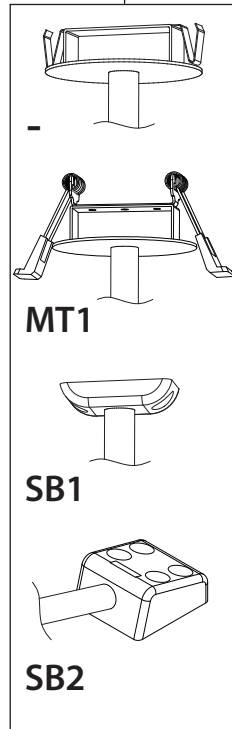

## MSD 5XX-XXX - XXKXX - XX

<b>27K</b>		Warm white Blanc chaud
<b>30K</b>		Soft white Blanc doux
<b>35K</b>		Pure white Blanc pur
<b>40K</b>		Cool white Blanc froid

LIGHT SPREAD  
ÉTALEMENT LUMINEUX