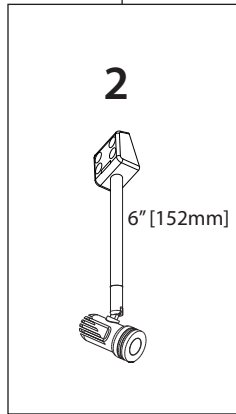

PRODUCT CODE / OPTIONS
CODE DE PRODUIT / OPTIONS

MSD 5XX-XXX - XXKXX - XX