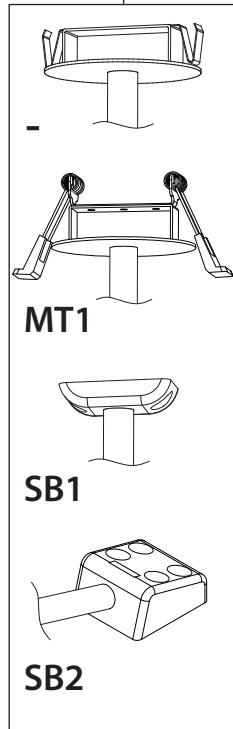

PRODUCT CODE / OPTIONS
CODE DE PRODUIT / OPTIONS

MSD 5XX-XXX - XXKXX - XX