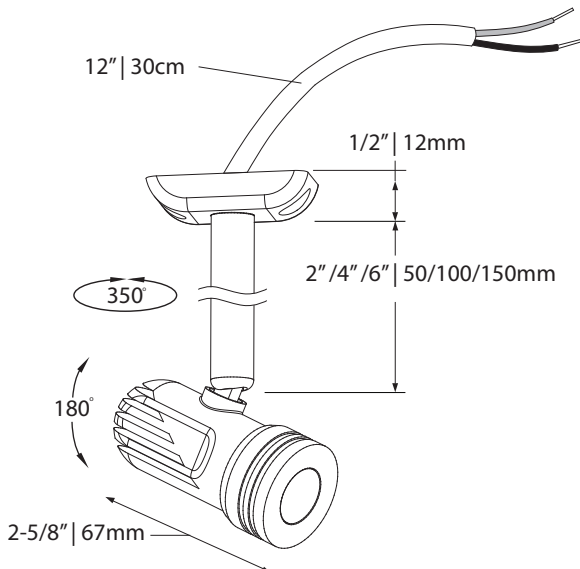

LED DEL	Feed Alimentation	Energy used Consommation d'énergie	Light output Flux lumineux	Life Durée de vie	* Angle	CRI IRC
	12VDC	5 watts	450 lumens	75000 hours/ heures	40°	90
* According to L70 depreciation standard / Selon le standard de dépréciation L70						