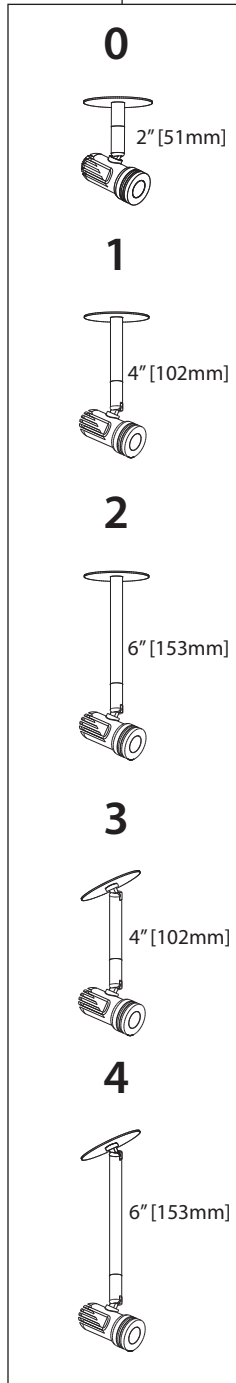

27K  Warm white
Blanc chaud

30K  Soft white
Blanc doux

35K  Pure white
Blanc pur

40K  Cool white
Blanc froid

BK  Black
Noir

WH  White
Blanc

MD  Medium
Moyen

MD  Medium
Moyen

LED DEL	Feed Alimentation	Energy used Consommation d'énergie	Light output Flux lumineux	Life Durée de vie	* Angle	CRI IRC
	12VDC	5 watts	450 lumens	75000 hours/ heures	40°	90
* According to L70 depreciation standard / Selon le standard de dépréciation L70						

PRODUCT CODE / OPTIONS
CODE DE PRODUIT / OPTIONS

MSD 5XX-XXX - XXKXX - XX

27K	Warm white Blanc chaud
30K	Soft white Blanc doux
35K	Pure white Blanc pur
40K	Cool white Blanc froid

MD	Medium Moyen
----	-----------------