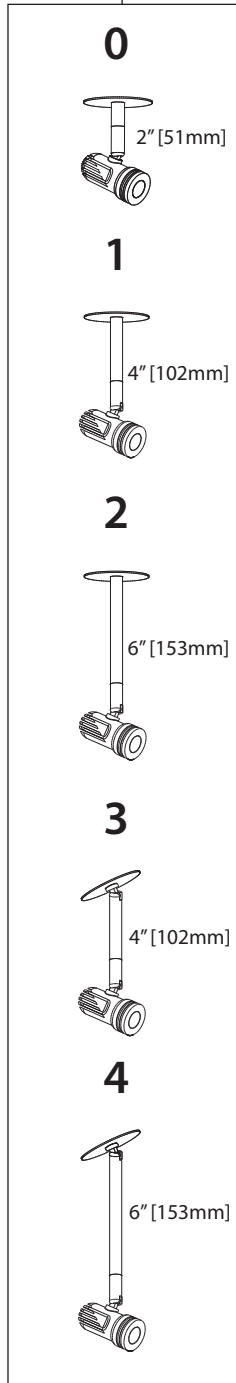

27K  Warm white
Blanc chaud

30K  Soft white
Blanc doux

35K  Pure white
Blanc pur

40K  Cool white
Blanc froid

BK  Black
Noir

SN  Satin nickel
Nickel Satiné

WH  White
Blanc

MD  Medium
Moyen

LED DEL	Feed Alimentation	Energy used Consommation d'énergie	Light output Flux lumineux	Life Durée de vie	* Angle	CRI IRC
	12VDC	5 watts	450 lumens	75000 hours/ heures	40°	90
* According to L70 depreciation standard / Selon le standard de dépréciation L70						

PRODUCT CODE / OPTIONS
CODE DE PRODUIT / OPTIONS

MSD 5XX-XXX - XXKXX - XX

27K		Warm white Blanc chaud
30K		Soft white Blanc doux
35K		Pure white Blanc pur
40K		Cool white Blanc froid

MD	Medium Moyen
-----------	-----------------