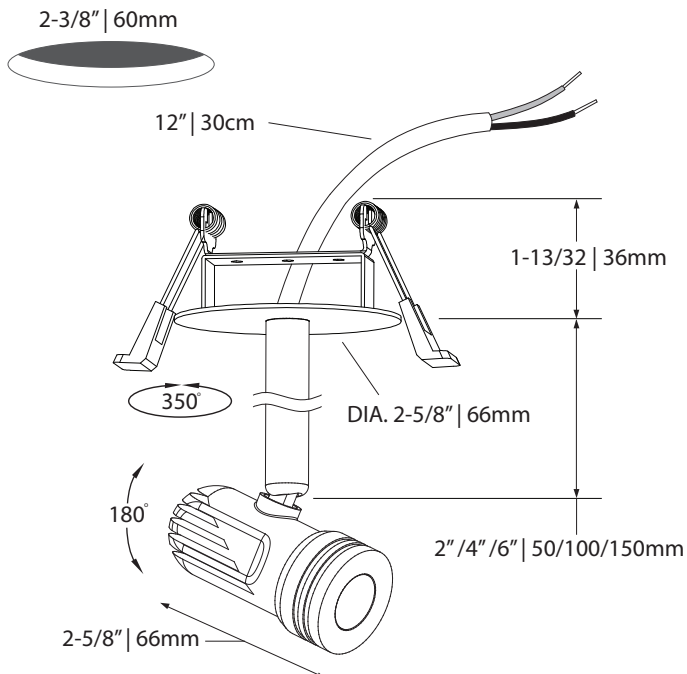

LED DEL	Feed Alimentation	Energy used Consommation d'énergie	Light output Flux lumineux	Life Durée de vie	* Angle	CRI IRC
	12VDC	5 watts	450 lumens	75000 hours/ heures	40°	90
* According to L70 depreciation standard / Selon le standard de dépréciation L70						