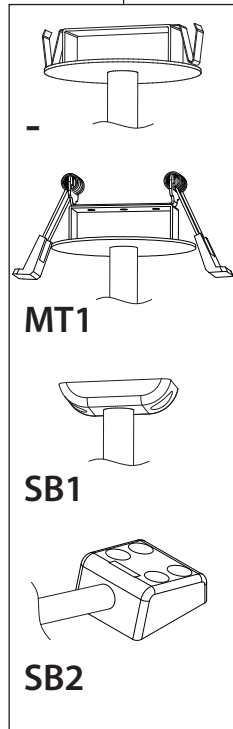

PRODUCT CODE / OPTIONS
CODE DE PRODUIT / OPTIONS

MSD 5XX-XXX - XXKXX - XX