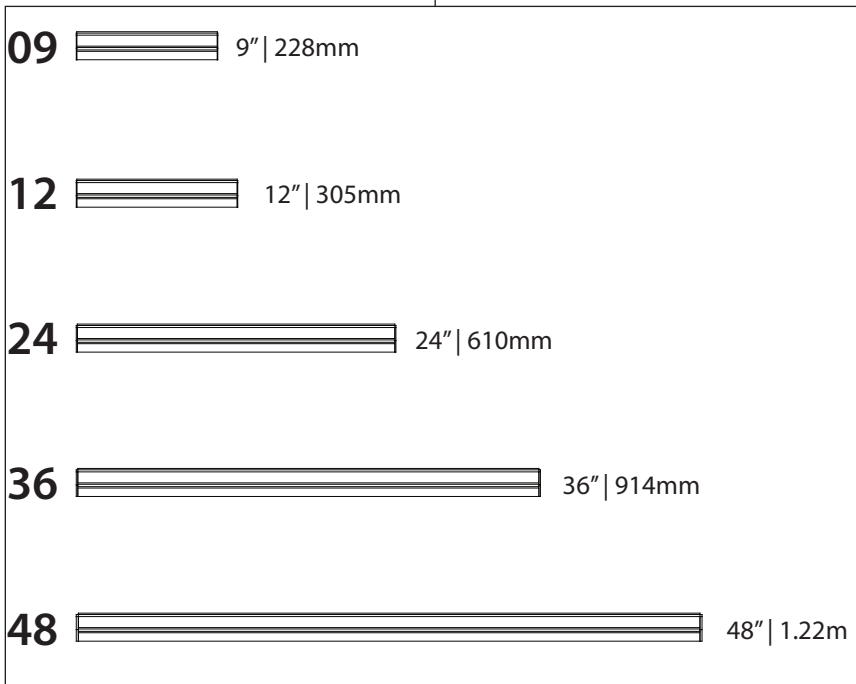

PRODUCT CODE / OPTIONS
CODE DE PRODUIT / OPTIONS

LID120XX - XXK - XX