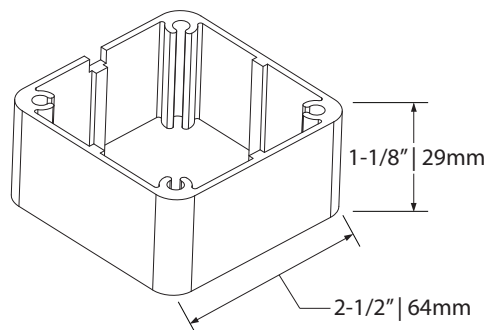

Surface mounting adapter for outdoor recessed fixtures
Adaptateur de montage en surface pour encastrés extérieurs

Metal construction with matching finishes to fixtures
Construction métallique avec finis assortis aux luminaires

Compatible with WPKD503 / WPKD504
Compatible avec WPKD503 / WPKD504