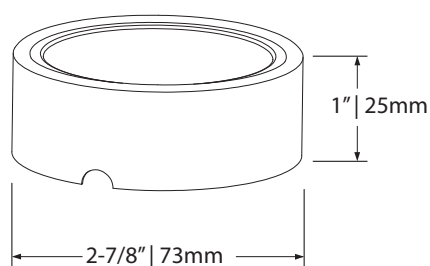

## AMR-301

- BK**  Black  
Noir
- SN**  Satin nickel  
Nickel Satiné
- WH**  White  
Blanc

Surface mounting adapter for indoor recessed fixtures  
Adaptateur de montage en surface pour encastrés intérieurs